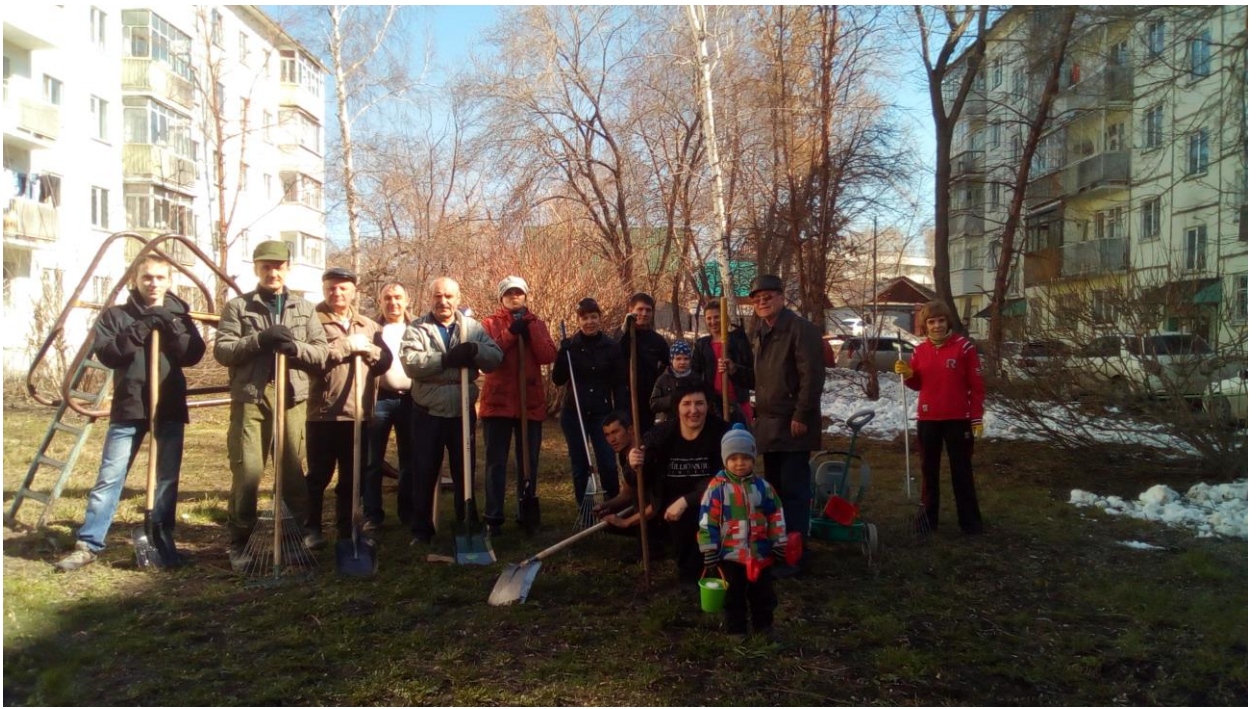

Фотоотчет о проведении субботника

Отчет о трудовом участии граждан
в рамках реализации муниципальной программы «Формирование современной городской среды» на 2017 год

Октябрьского района
(наименование района)

Отчет о трудовом участии граждан
в рамках реализации муниципальной программы «Формирование современной городской среды» на 2017 год

Октябрьского района
(наименование района)

22.04.2017

(дата)

№ п/п	Наименование адреса	Минимальный перечень*							Дополнительный перечень*							Наличие фото, видео материалов ⁴	Примечание
		количество граждан ¹		количество часов ²		трудоустройство, чел/часы ⁵		виды работ ³	количество граждан ¹		количество часов ²		трудоустройство, чел/часы ⁵		виды работ ³		
		план	факт	план	факт	план	факт		план	факт	план	факт	план	факт			
1	2	3	4	5	6	7	8	9	10	11	12	13	14	15	16	17	18
1	Кленовая, 8	5	11	4	4	20	44	суб-ботник	5	11	4	4	20	44	субботник	фото	
2	Выборная, 110	5	15	6	6	30	90	суб-ботник	10	15	6	6	60	90	субботник	фото	
3	Обская, 139/1	7	10	32	4	224	40	суб-ботник	7	10	32	4	224	40	субботник	фото	
4	Ленинградская, 101/1	5	7	3	3	15	21	суб-ботник	5	7	3	7	15	49	субботник	фото	
5	Московская, 165	16	16	3	3	48	48	суб-ботник	16	16	3	3	48	48	субботник	фото	
6	Ленинградская, 143	11	11	3	3	33	33	суб-ботник	11	11	3	3	33	33	субботник	фото	
7	Московская, 163	16	16	3	3	48	48	суб-ботник	16	16	3	3	48	48	субботник	фото	
8	Лескова, 214	10	10	3	3	30	30	суб-ботник	0	10	0	3	0	30	субботник	фото	
9	Гурьевская, 42	2	8	4	4	8	32	суб-ботник	2	6	4	4	8	24	субботник	фото	
10	Добролюбова, 18	5	5	10	10	50	50	суб-ботник	20	42	80	80	80	80	субботник	фото	
11	Б. Богаткова, 192/1	20	20	3	5	60	100	суб-ботник	20	20	3	5	60	100	субботник	фото	