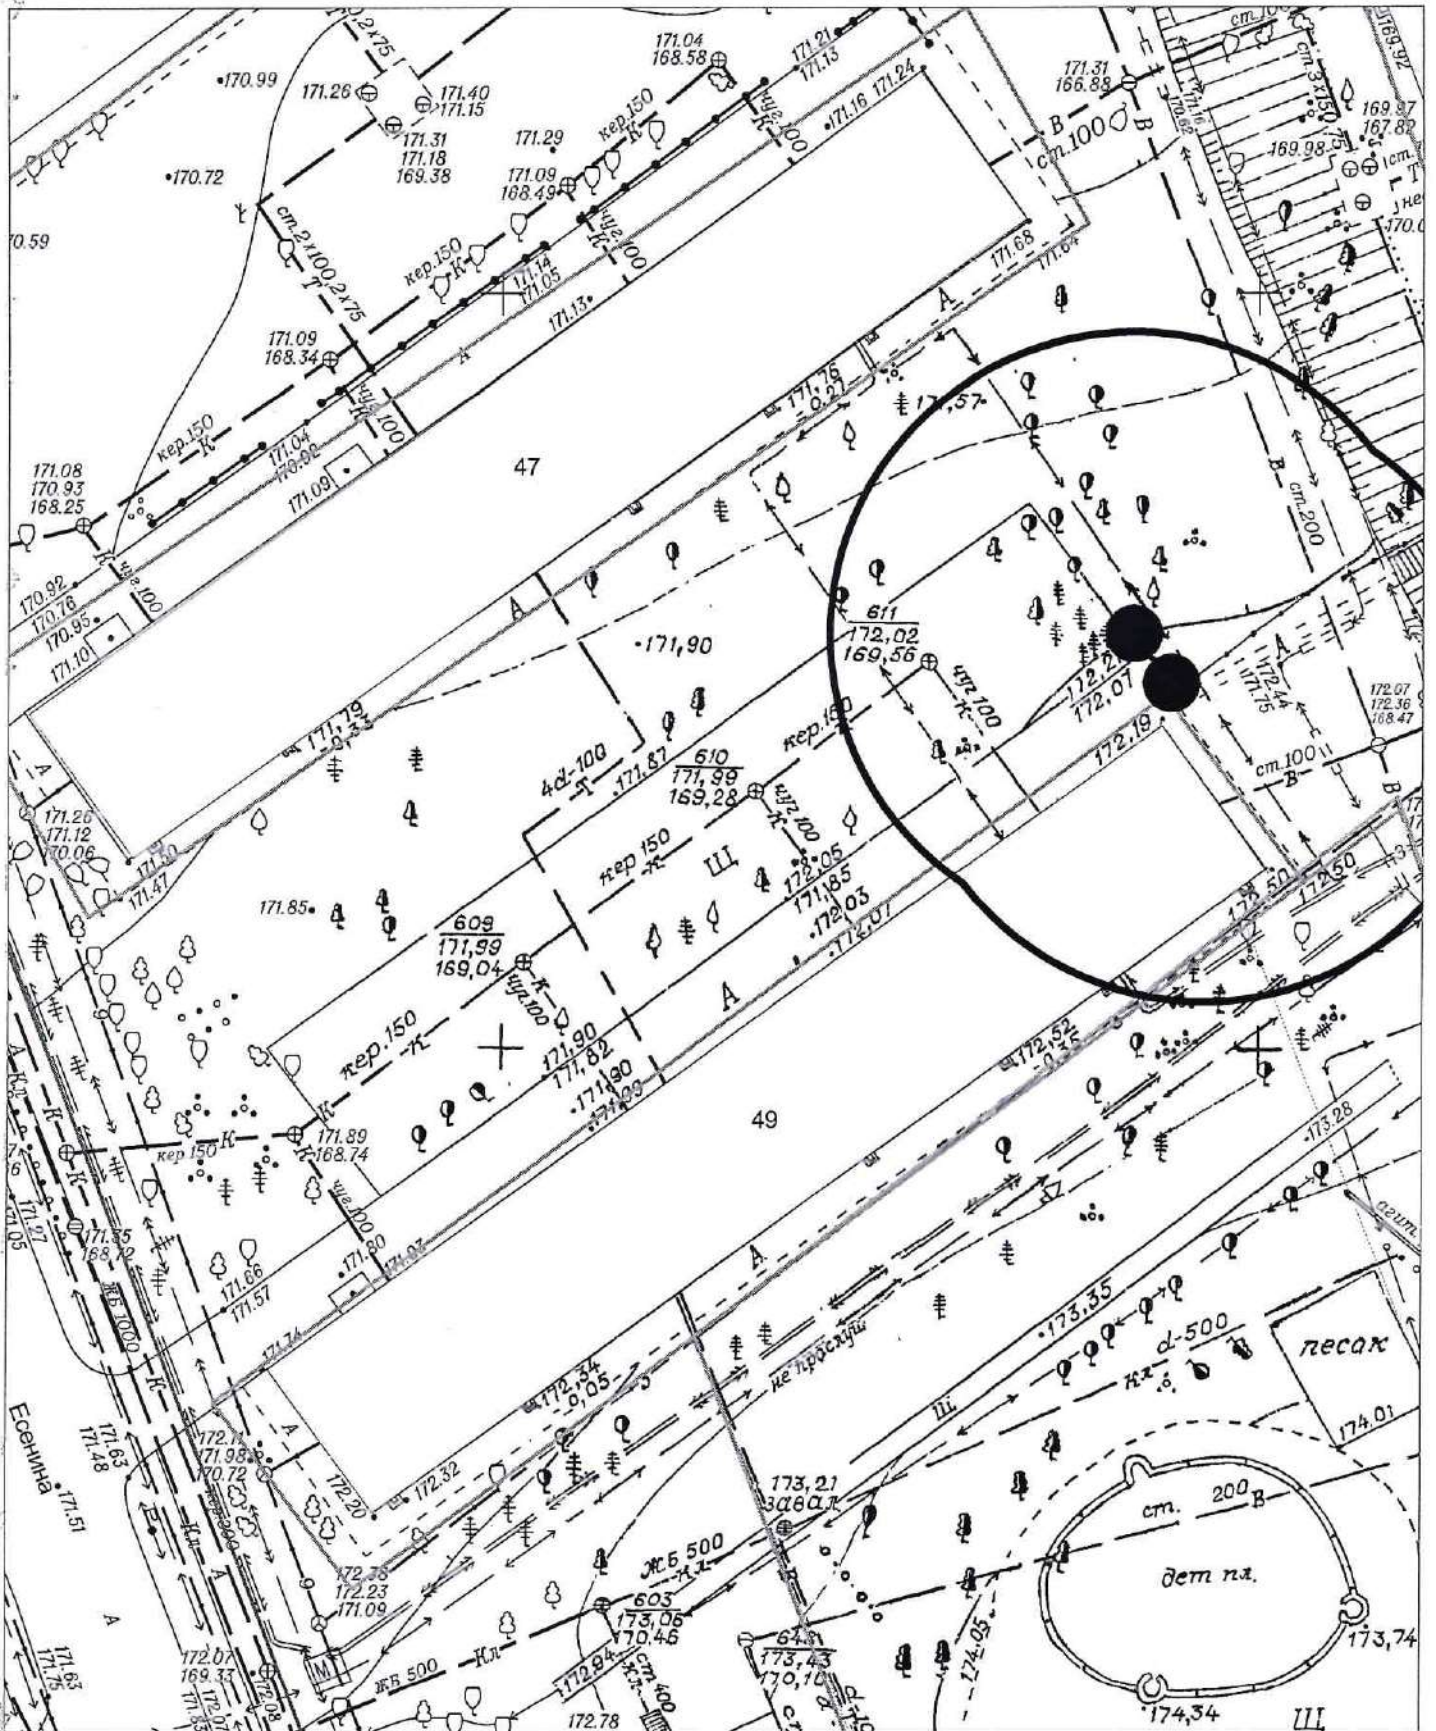

Карта-схема территории № 2228  
по адресному ориентиру: ул. Фрунзе, (71/1)  
на топографическом плане в масштабе М 1:500

Карта-схема территории № 2229  
по адресу ориентир: ул. Есенина, (49)  
на топографическом плане в масштабе М 1:500

Карта-схема территории № 2230  
по адресному ориентиру: ул. Есенина, (49)  
на топографическом плане в масштабе М 1:500

Карта-схема территорий № 2233  
по адресному ориентиру: ул. Зорге, (117/2)  
на топографическом плане М 1:500

Карта-схема территории № 2240  
по адресному ориентиру улица Никитина, (155 к. 1)  
на топографическом плане М 1:500

Карта-схема территории № 2241  
по адресному ориентиру улица Гусинобродский тракт, (1 к. 1)  
на топографическом плане М 1:500

Карта - схема № 2244  
с адресным ориентиром: ул. Победы, (1)  
на топографическом плане М 1:500

Карта - схема № 2245  
с адресным ориентиром: ул. Чаплыгина, (35)  
на топографическом плане М 1:500

Карта - схема № 2246  
с адресным ориентиром: ул. Дуся Ковальчук, (238)  
на топографическом плане М 1:500