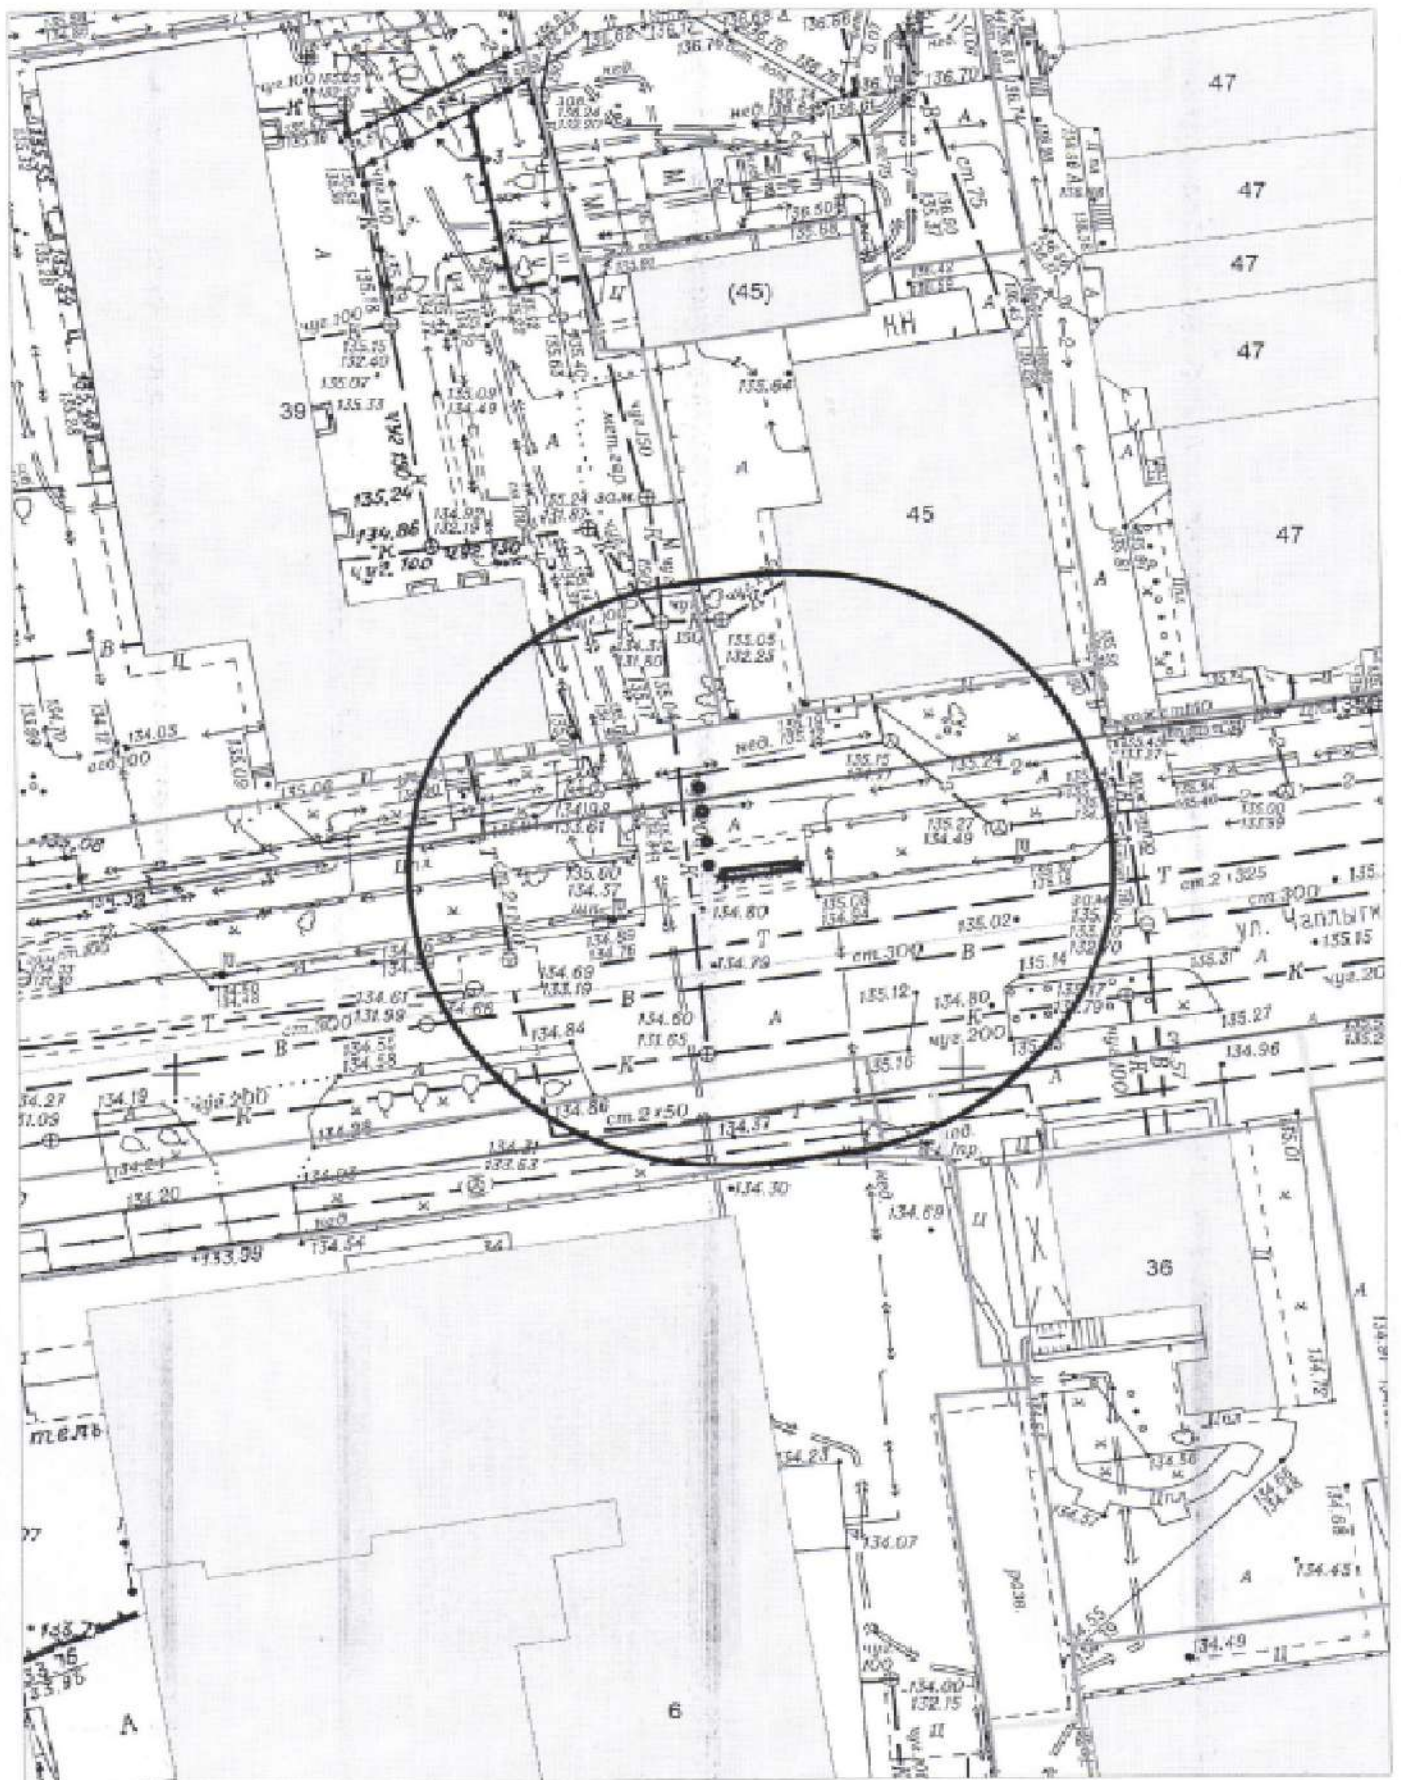

Карта-схема территории по адресному ориентиру: № 2235  
ул. Ватутина, 9 на топографическом плане в масштабе М 1:500

Карта-схема территории № 2236  
по адресному ориентиру ул. Декабристов (41)  
на топографическом плане М 1:500

Карта-схема территории № 2240  
по адресному ориентиру улица Никитина, (155 к. 1)  
на топографическом плане М 1:500

Карта-схема территории № 2241  
по адресному ориентиру улица Гусинобродский тракт, (1 к. 1)  
на топографическом плане М 1:500

Карта-схема территории № 2242  
по адресному ориентиру улица Якушева, (142)  
на топографическом плане М 1:500

Карта - схема № 2243  
с адресным ориентиром: ул. Чаплыгина, (45)  
на топографическом плане М 1:500

Карта - схема № 2247  
с адресным ориентиром: ул. 1-я Шевцовой, (30)  
на топографическом плане М 1:500