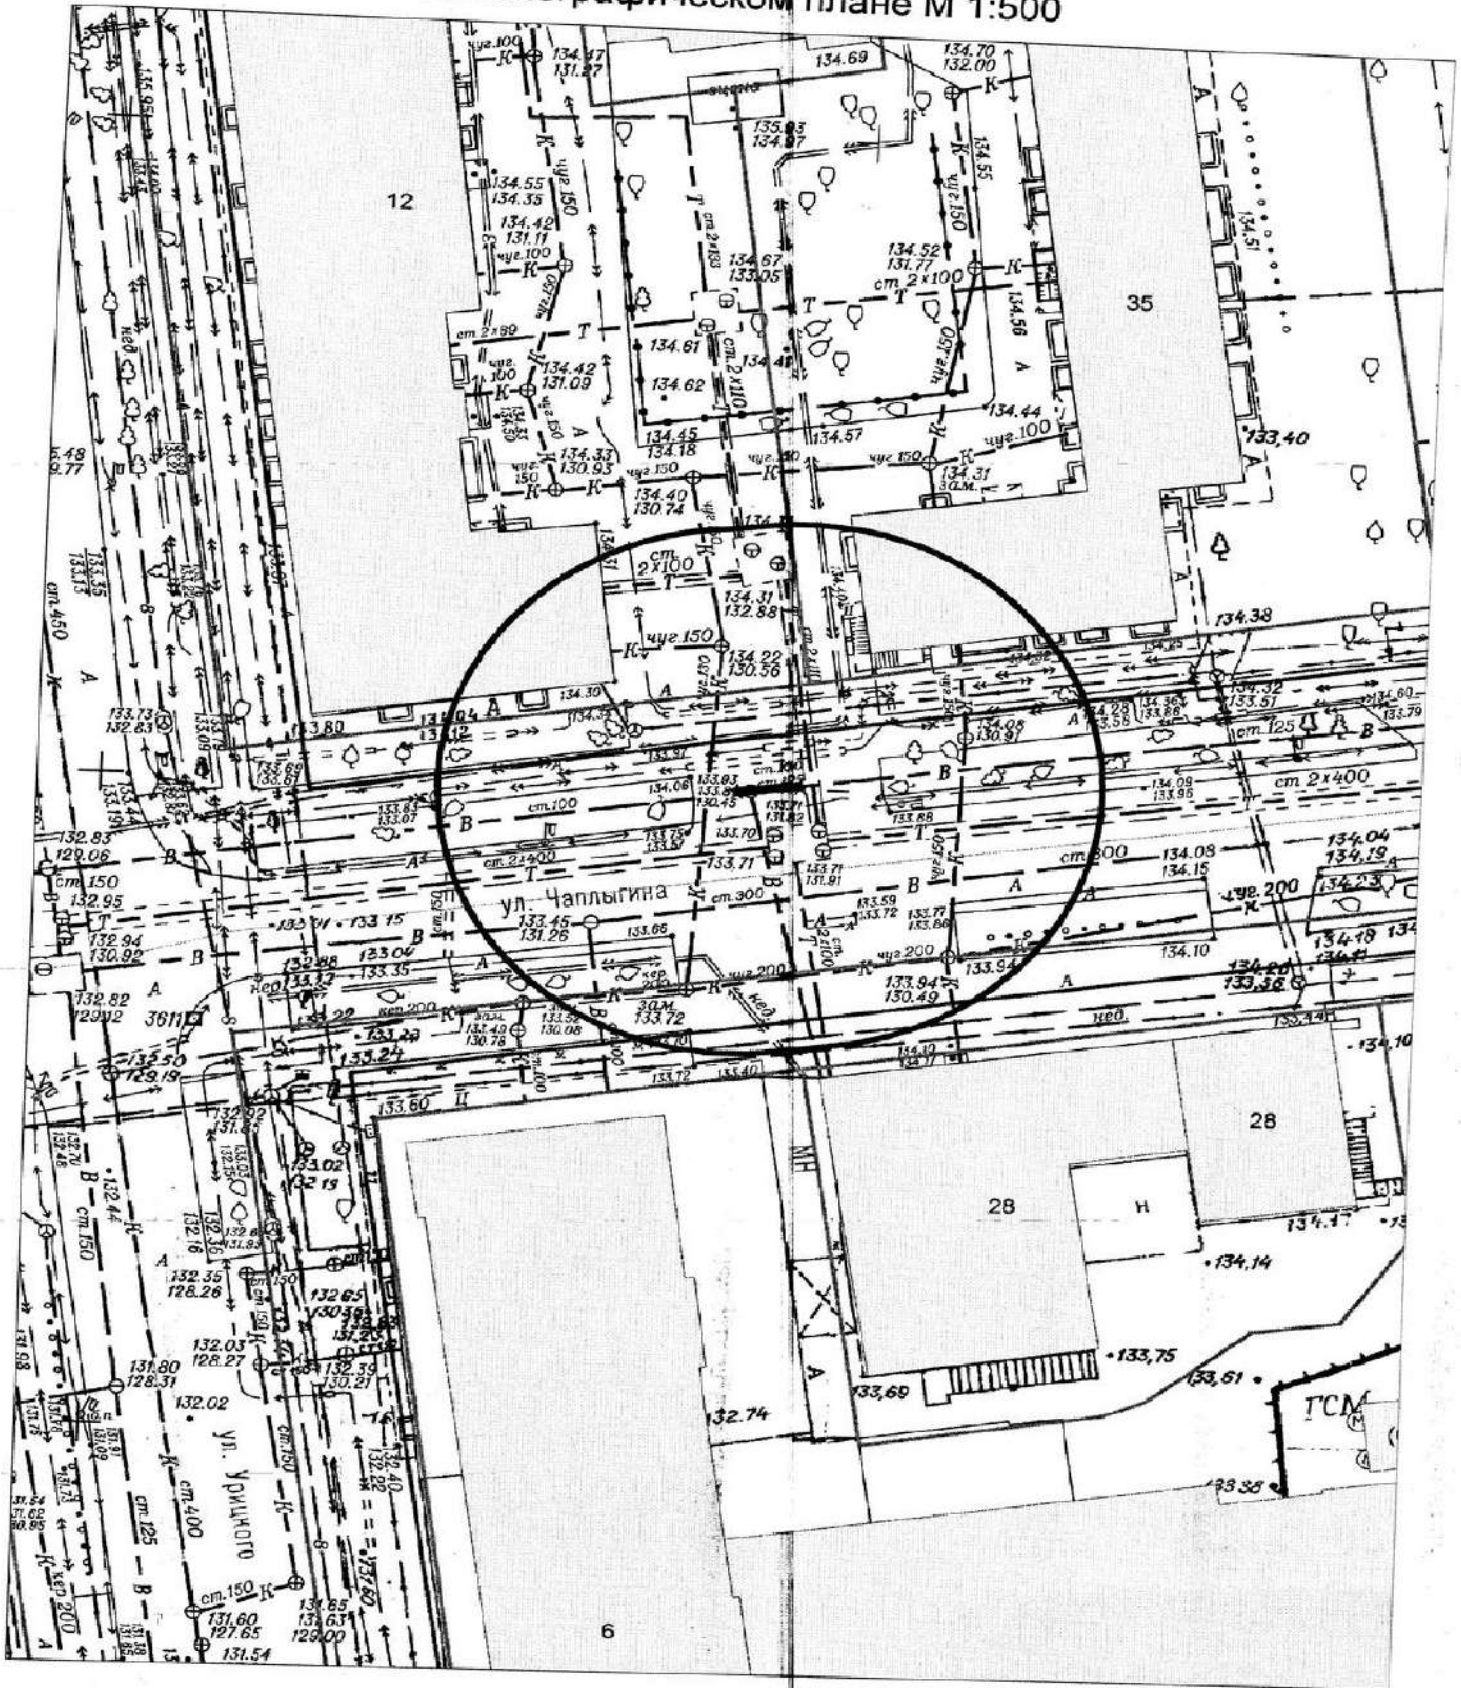

Карта-схема территории № 2240  
по адресному ориентиру улица Никитина, (155 к. 1)  
на топографическом плане М 1:500

Карта-схема территории № 2241  
по адресному ориентиру улица Гусинобродский тракт, (1 к. 1)  
на топографическом плане М 1:500

Карта-схема территории № 2242  
по адресному ориентиру улица Якушева, (142)  
на топографическом плане М 1:500

Карта - схема № 2243  
с адресным ориентиром: ул. Чаплыгина, (45)  
на топографическом плане М 1:500

Карта - схема № 2244  
с адресным ориентиром: ул. Победы, (1)  
на топографическом плане М 1:500

Карта - схема № 2245  
с адресным ориентиром: ул. Чаплыгина, (35)  
на топографическом плане М 1:500

Карта - схема № 2246  
с адресным ориентиром: ул. Дуся Ковальчук, (238)  
на топографическом плане М 1:500

Карта - схема № 2247  
с адресным ориентиром: ул. 1-я Шевцовой, (30)  
на топографическом плане М 1:500