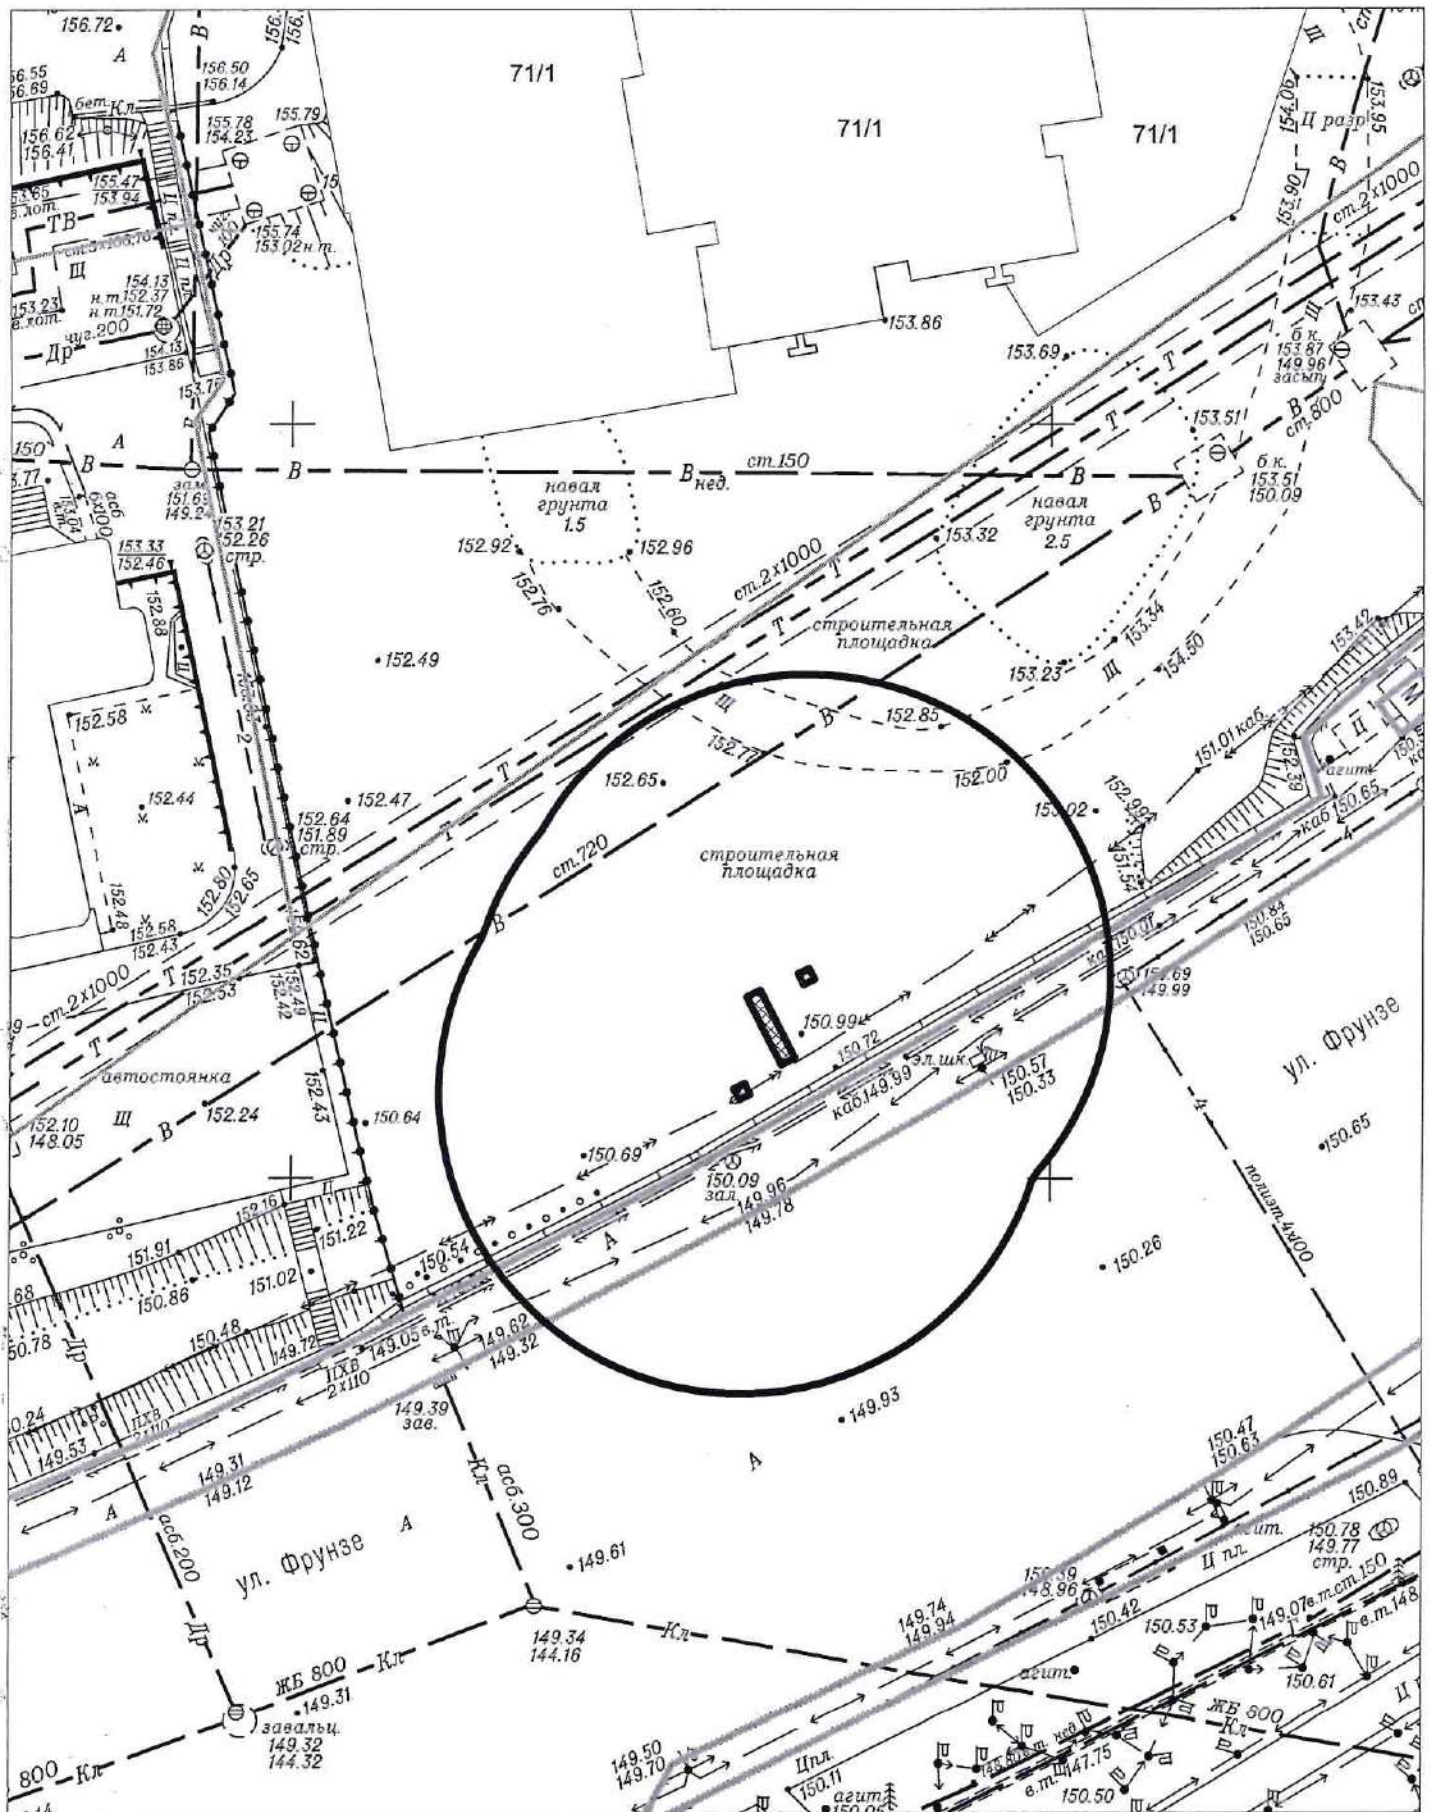

Карта-схема территории № 2228  
по адресному ориентиру: ул. Фрунзе, (71/1)  
на топографическом плане в масштабе М 1:500

Карта-схема территории № 2229  
по адресу ориентир: ул. Есенина, (49)  
на топографическом плане в масштабе М 1:500

Карта-схема территории № 2230  
по адресному ориентиру: ул. Есенина, (49)  
на топографическом плане в масштабе М 1:500

Карта-схема территорий № 2233  
по адресному ориентиру: ул. Зорге, (117/2)  
на топографическом плане М 1:500

Карта-схема территории № 2240  
по адресному ориентиру улица Никитина, (155 к. 1)  
на топографическом плане М 1:500

Карта-схема территории № 2241  
по адресному ориентиру улица Гусинобродский тракт, (1 к. 1)  
на топографическом плане М 1:500

Карта - схема № 2244  
с адресным ориентиром: ул. Победы, (1)  
на топографическом плане М 1:500

Карта - схема № 2245  
с адресным ориентиром: ул. Чаплыгина, (35)  
на топографическом плане М 1:500

Карта - схема № 2246  
с адресным ориентиром: ул. Дуся Ковальчук, (238)  
на топографическом плане М 1:500