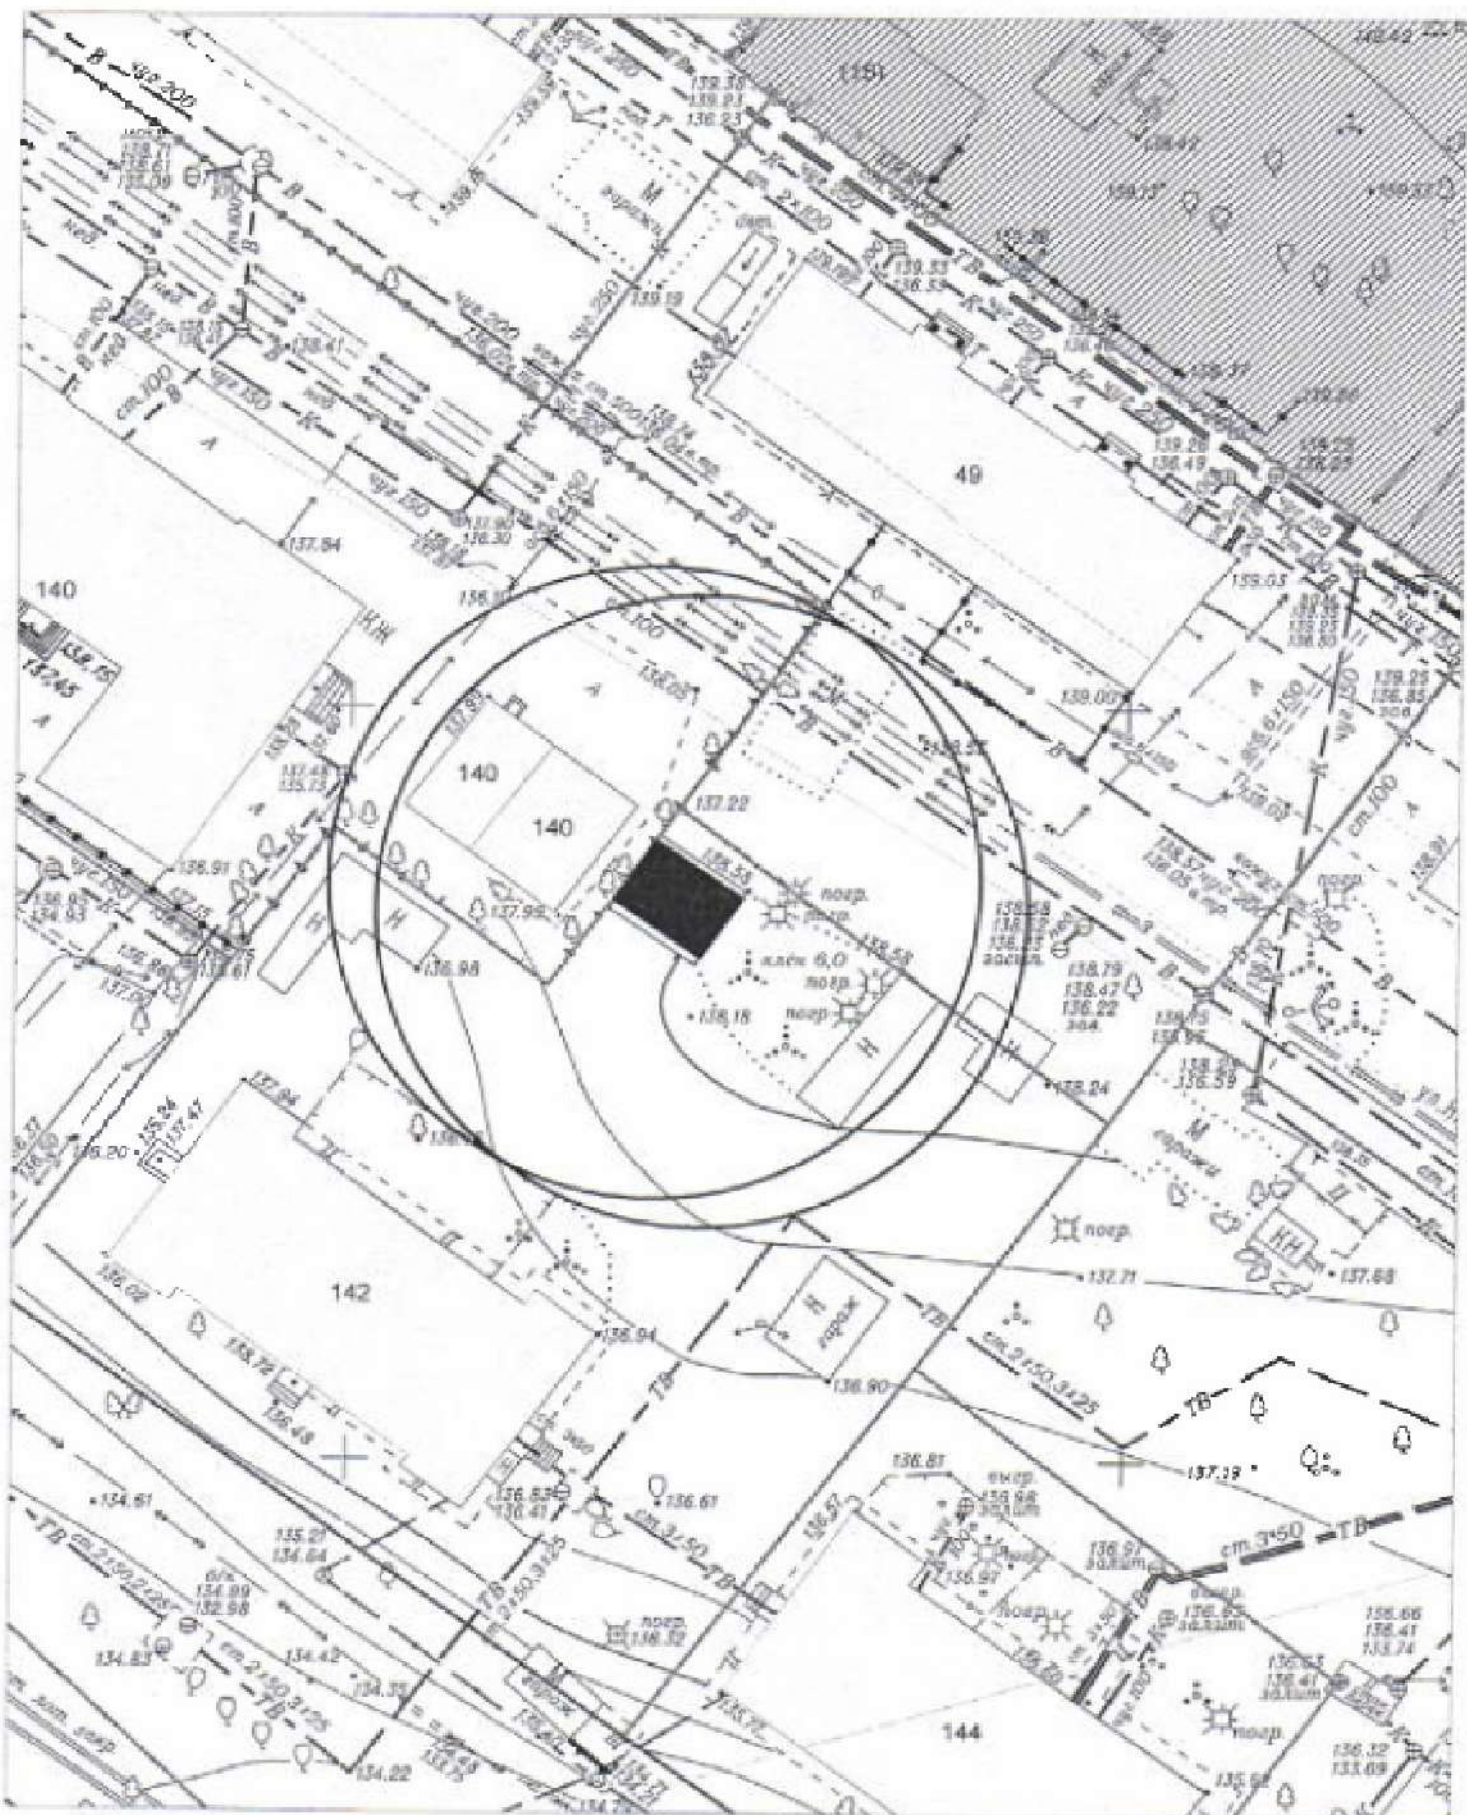

Карта-схема территории № 2230  
по адресному ориентиру: ул. Есенина, (49)  
на топографическом плане в масштабе М 1:500

Карта-схема территорий № 2233  
по адресному ориентиру: ул. Зорге, (117/2)  
на топографическом плане М 1:500

Карта-схема территории № 2240  
по адресному ориентиру улица Никитина, (155 к. 1)  
на топографическом плане М 1:500

Карта-схема территории № 2241  
по адресному ориентиру улица Гусинобродский тракт, (1 к. 1)  
на топографическом плане М 1:500

Карта-схема территории № 2242  
по адресному ориентиру улица Якушева, (142)  
на топографическом плане М 1:500

Карта - схема № 2243  
с адресным ориентиром: ул. Чаплыгина, (45)  
на топографическом плане М 1:500

Карта - схема № 2247  
с адресным ориентиром: ул. 1-я Шевцовой, (30)  
на топографическом плане М 1:500