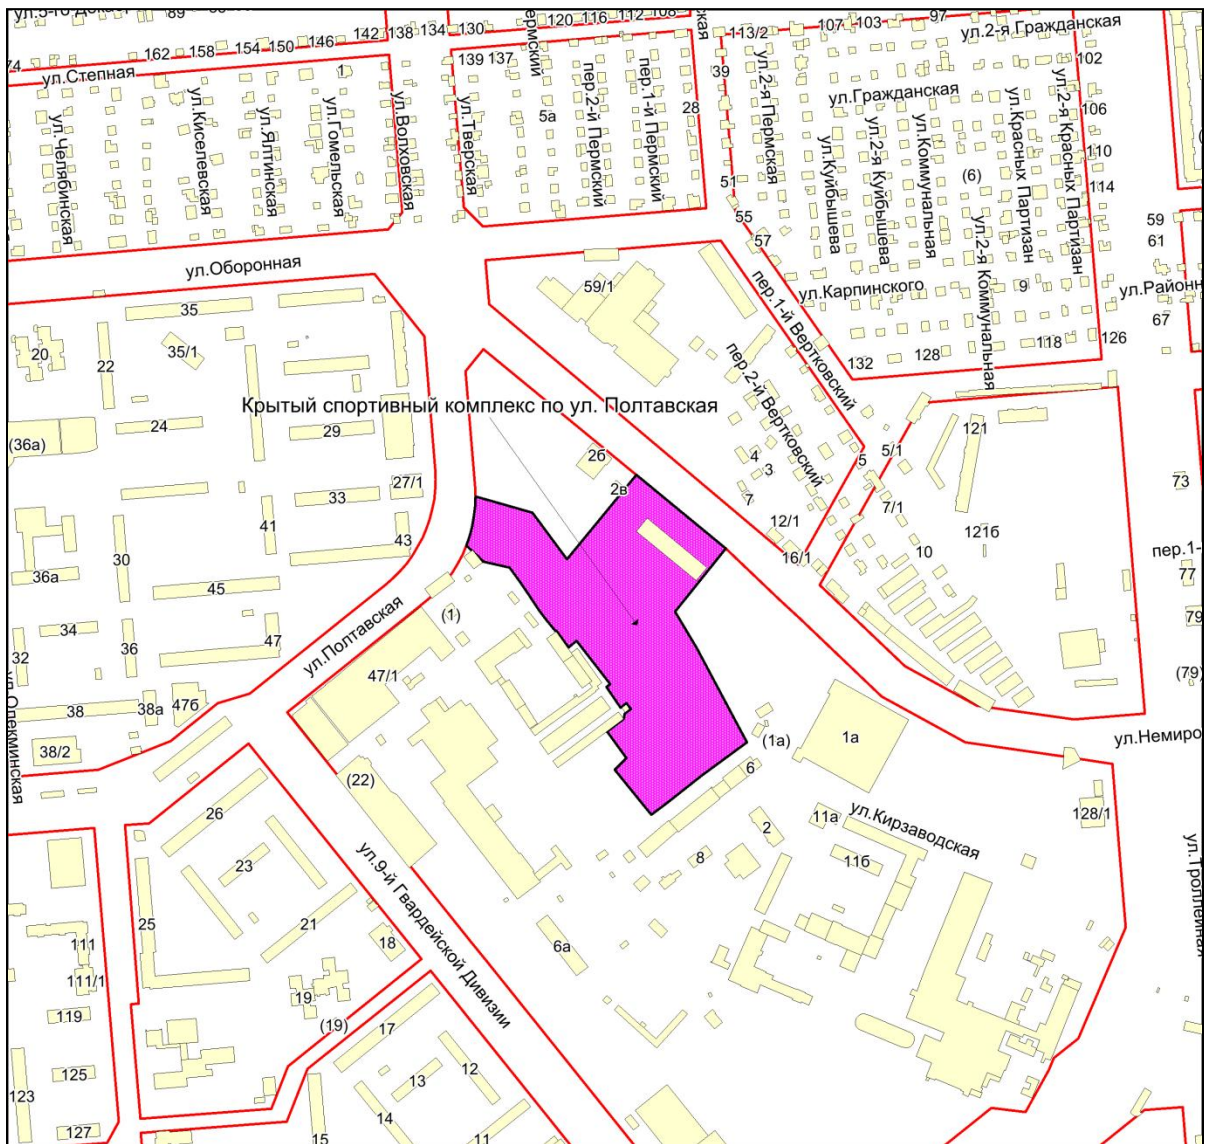

Приложение 290
к Перечню мероприятий (инвестиционных
проектов) по проектированию, строительству и
реконструкции объектов социальной
инфраструктуры города Новосибирска

Фрагмент карты города Новосибирска

Масштаб 1:4500