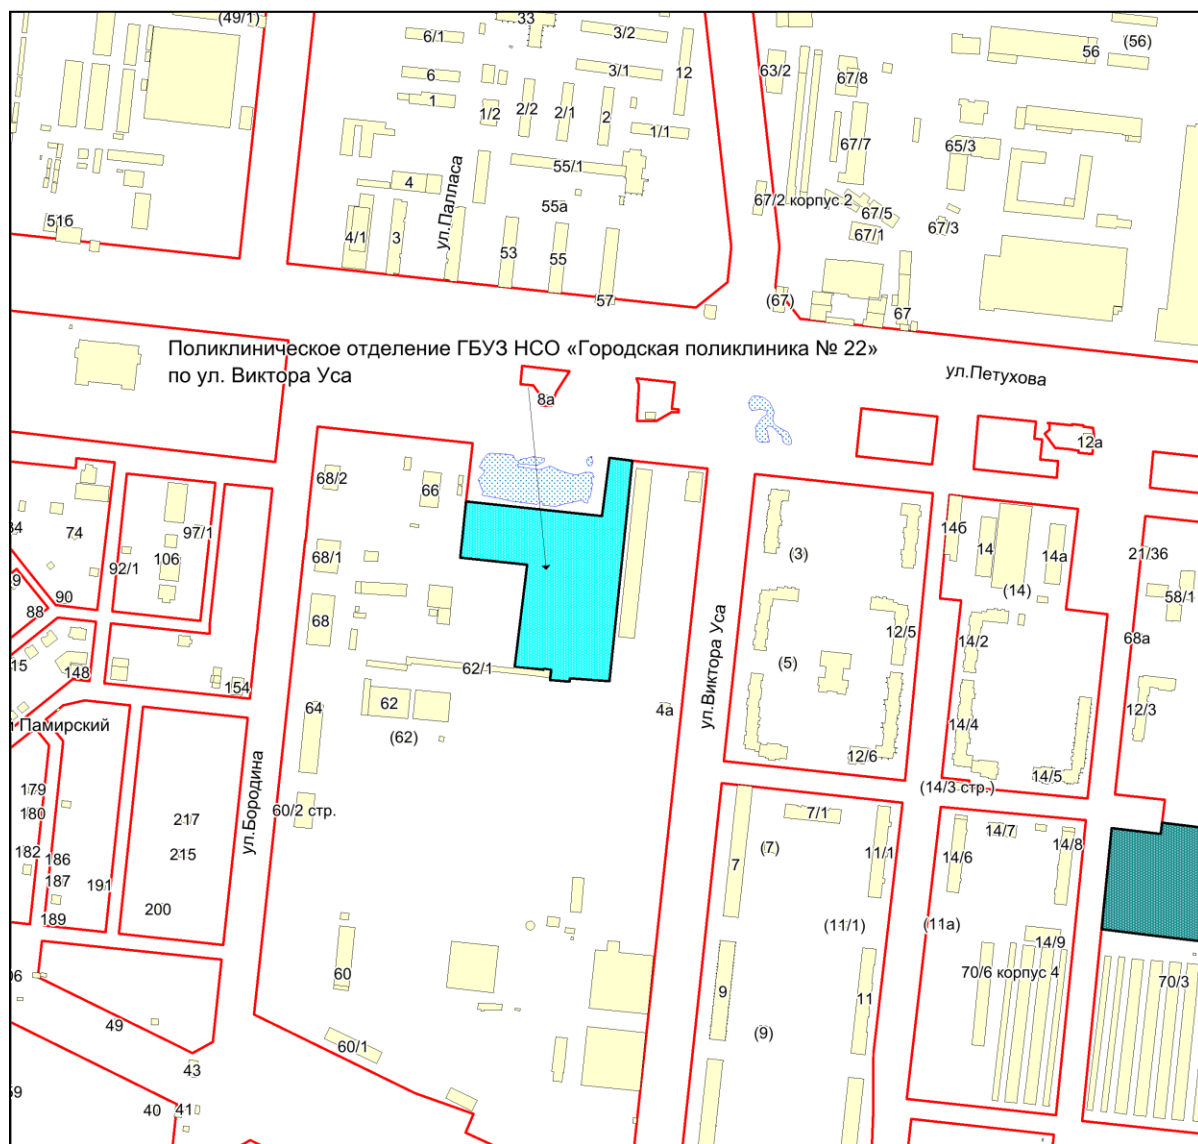

Приложение 162
к Перечню мероприятий (инвестиционных
проектов) по проектированию, строительству и
реконструкции объектов социальной
инфраструктуры города Новосибирска

Фрагмент карты города Новосибирска

Масштаб 1:4500