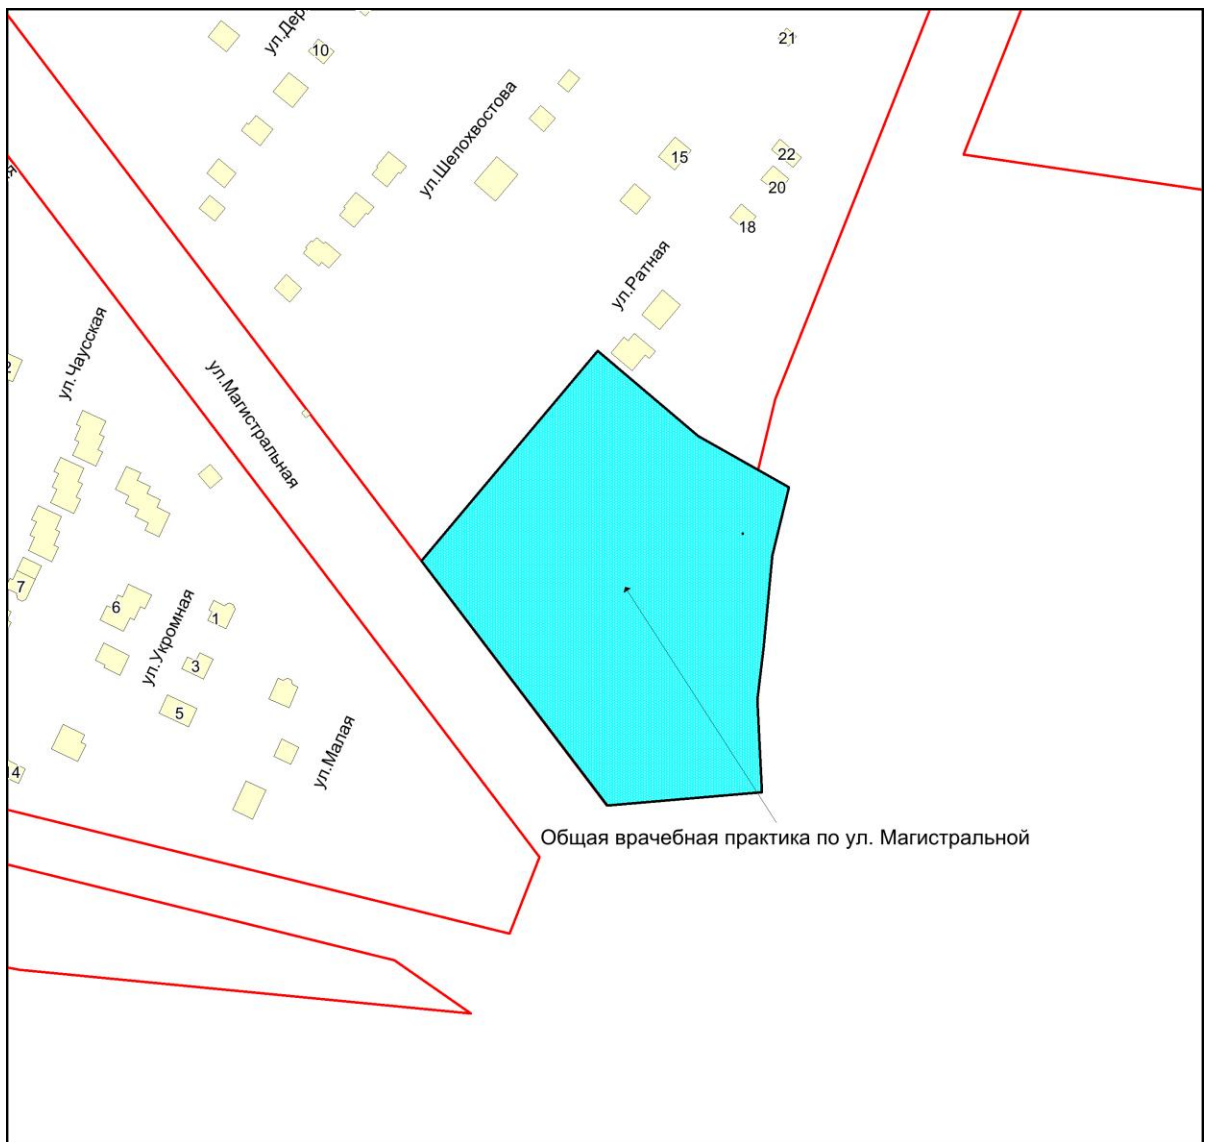

Приложение 247
к Перечню мероприятий (инвестиционных
проектов) по проектированию, строительству и
реконструкции объектов социальной
инфраструктуры города Новосибирска

Фрагмент карты города Новосибирска

Масштаб 1:4500