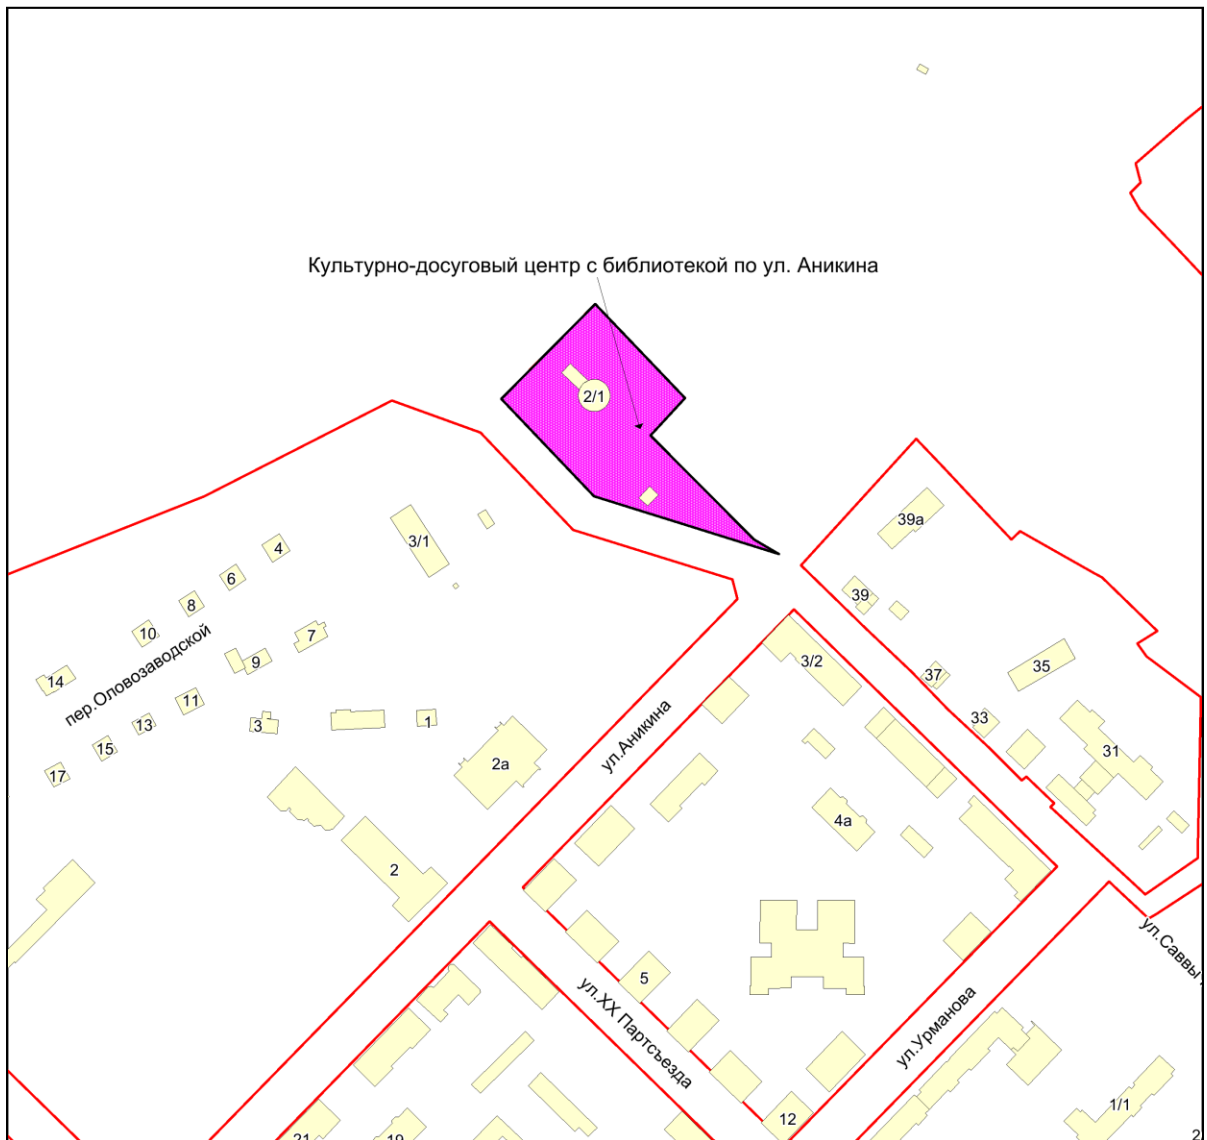

Приложение 310
к Перечню мероприятий (инвестиционных
проектов) по проектированию, строительству и
реконструкции объектов социальной
инфраструктуры города Новосибирска

Фрагмент карты города Новосибирска

Масштаб 1:4500