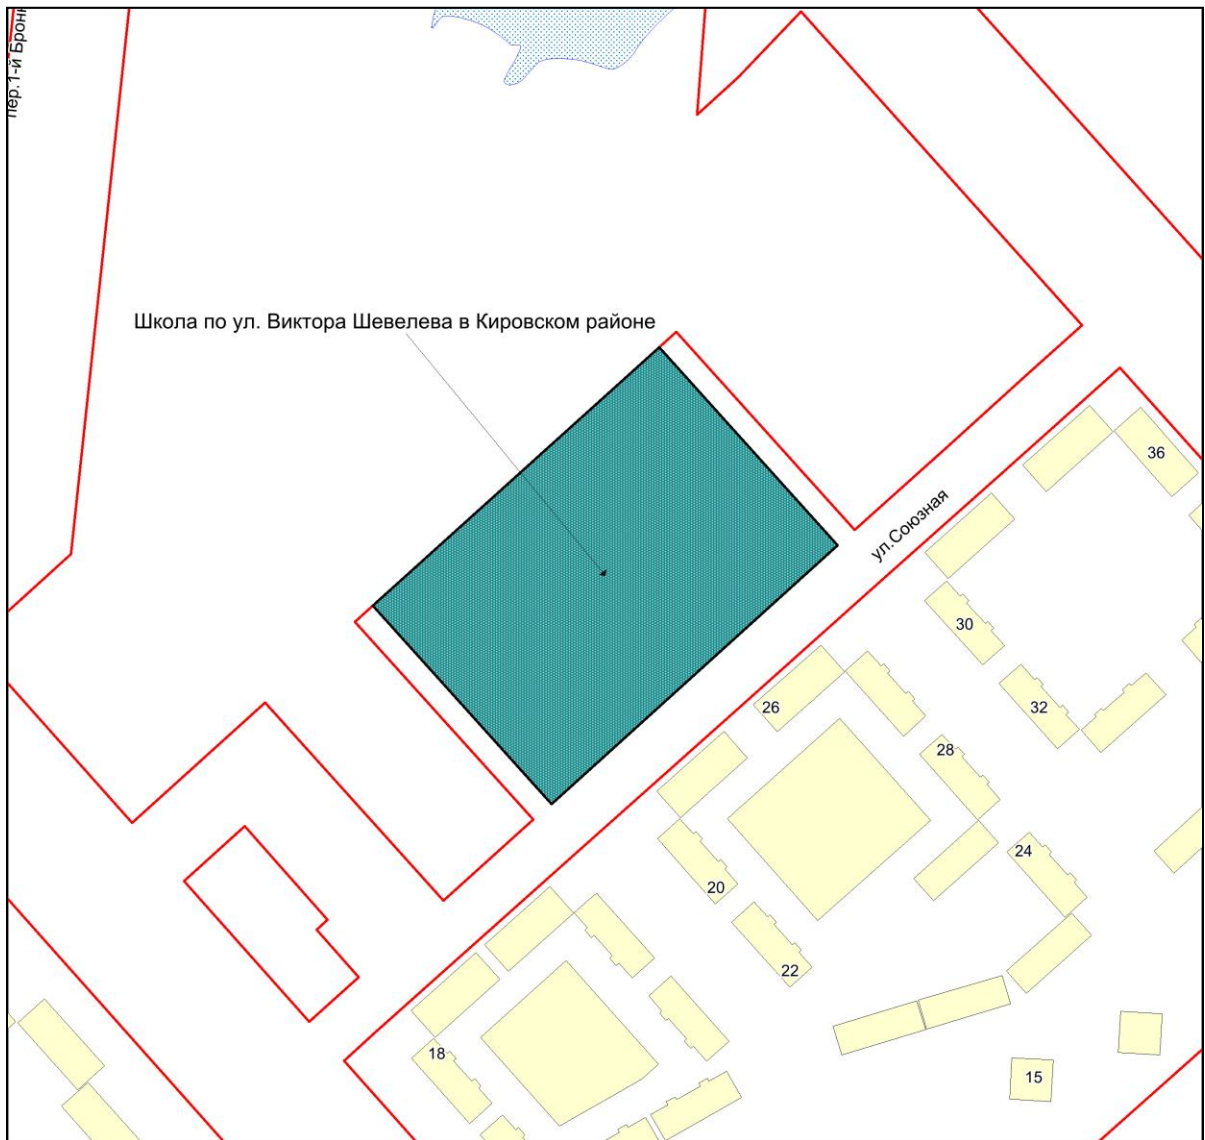

Приложение 141
к Перечню мероприятий (инвестиционных
проектов) по проектированию, строительству и
реконструкции объектов социальной
инфраструктуры города Новосибирска

Фрагмент карты города Новосибирска

Масштаб 1:4500