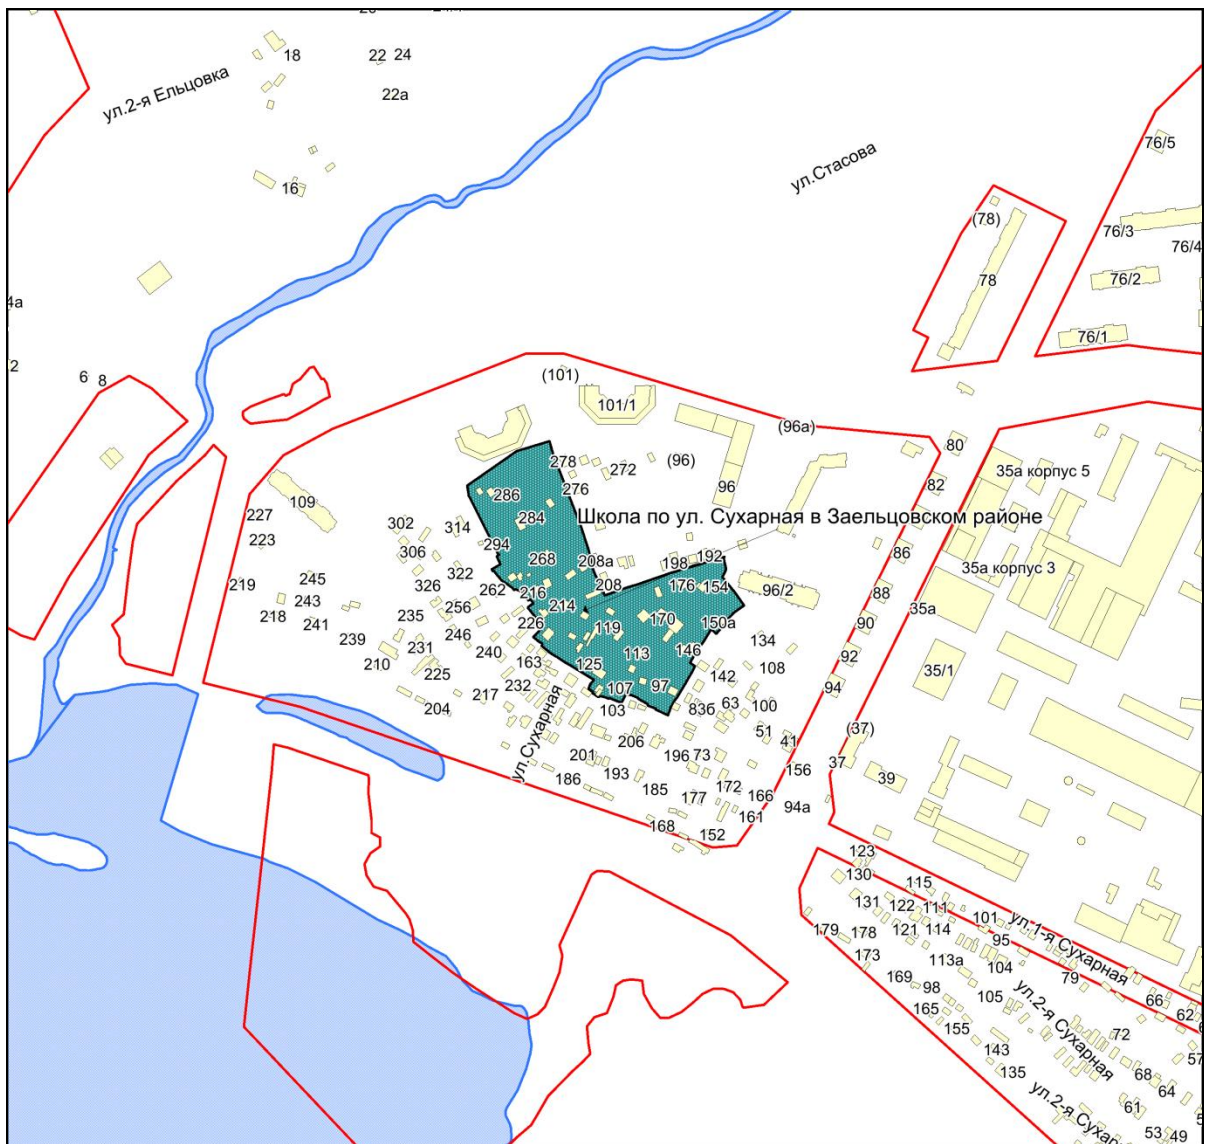

Приложение 138
к Перечню мероприятий (инвестиционных
проектов) по проектированию, строительству и
реконструкции объектов социальной
инфраструктуры города Новосибирска

Фрагмент карты города Новосибирска

Масштаб 1:4500