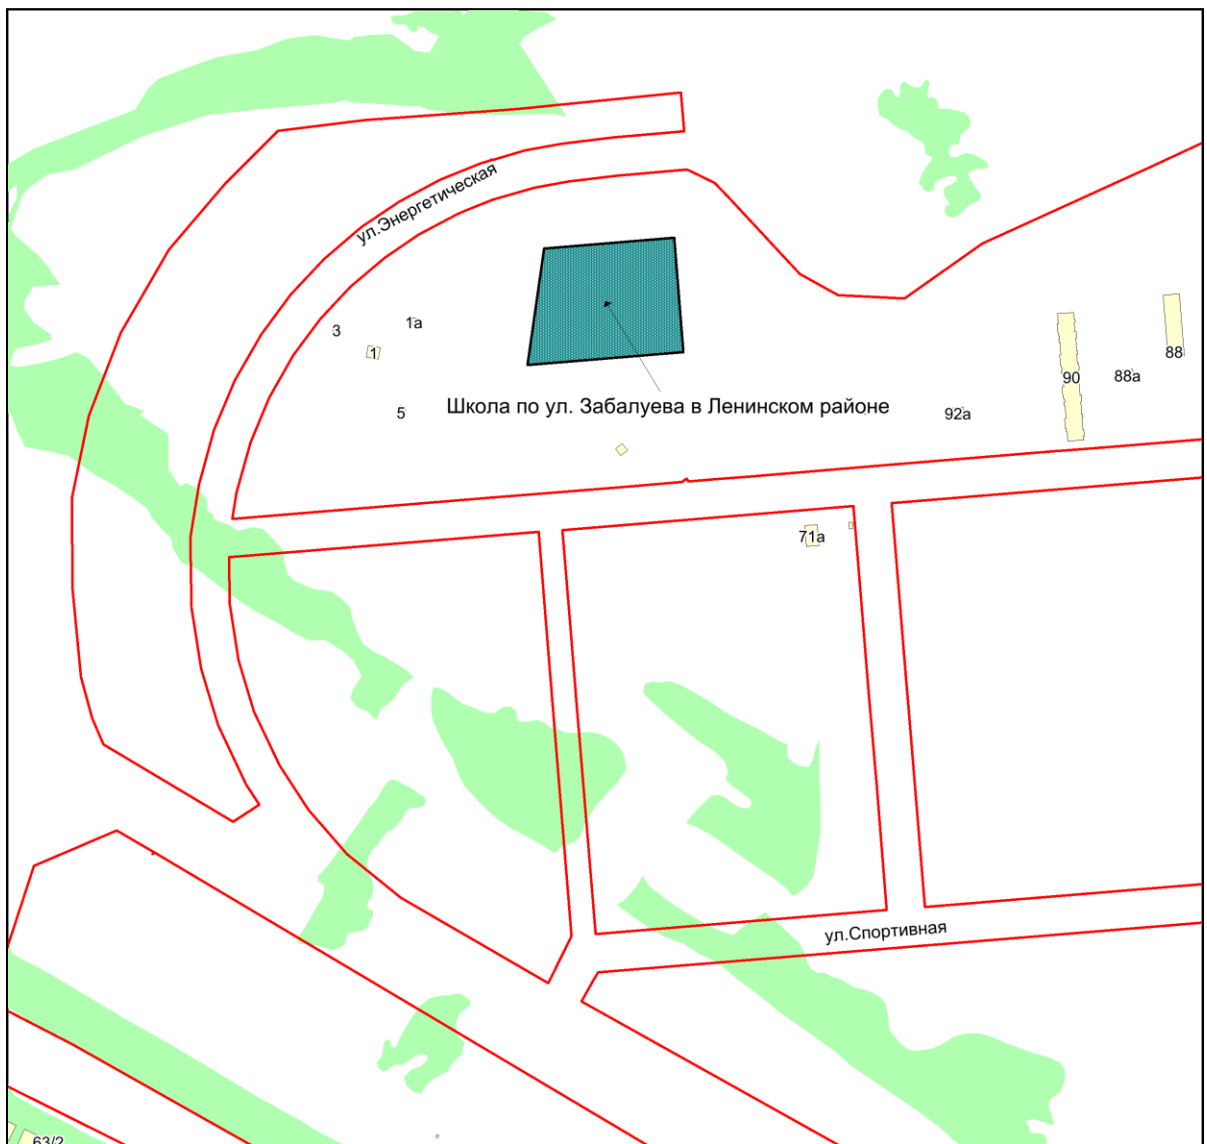

Приложение 122
к Перечню мероприятий (инвестиционных
проектов) по проектированию, строительству и
реконструкции объектов социальной
инфраструктуры города Новосибирска

Фрагмент карты города Новосибирска

Масштаб 1:4500