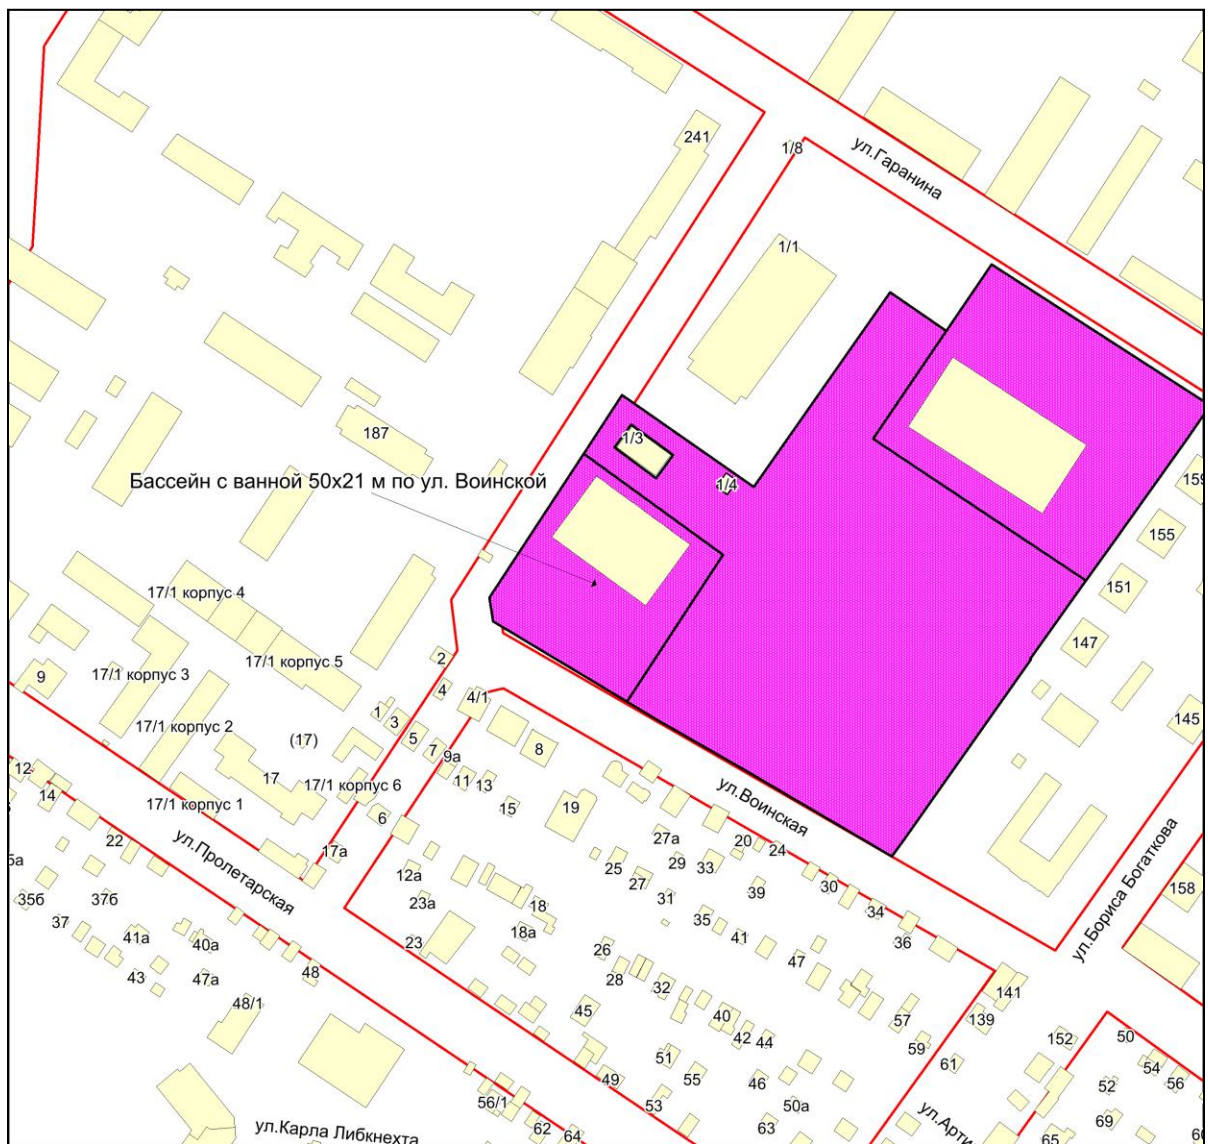

Приложение 260
к Перечню мероприятий (инвестиционных
проектов) по проектированию, строительству и
реконструкции объектов социальной
инфраструктуры города Новосибирска

Фрагмент карты города Новосибирска

Масштаб 1:4500