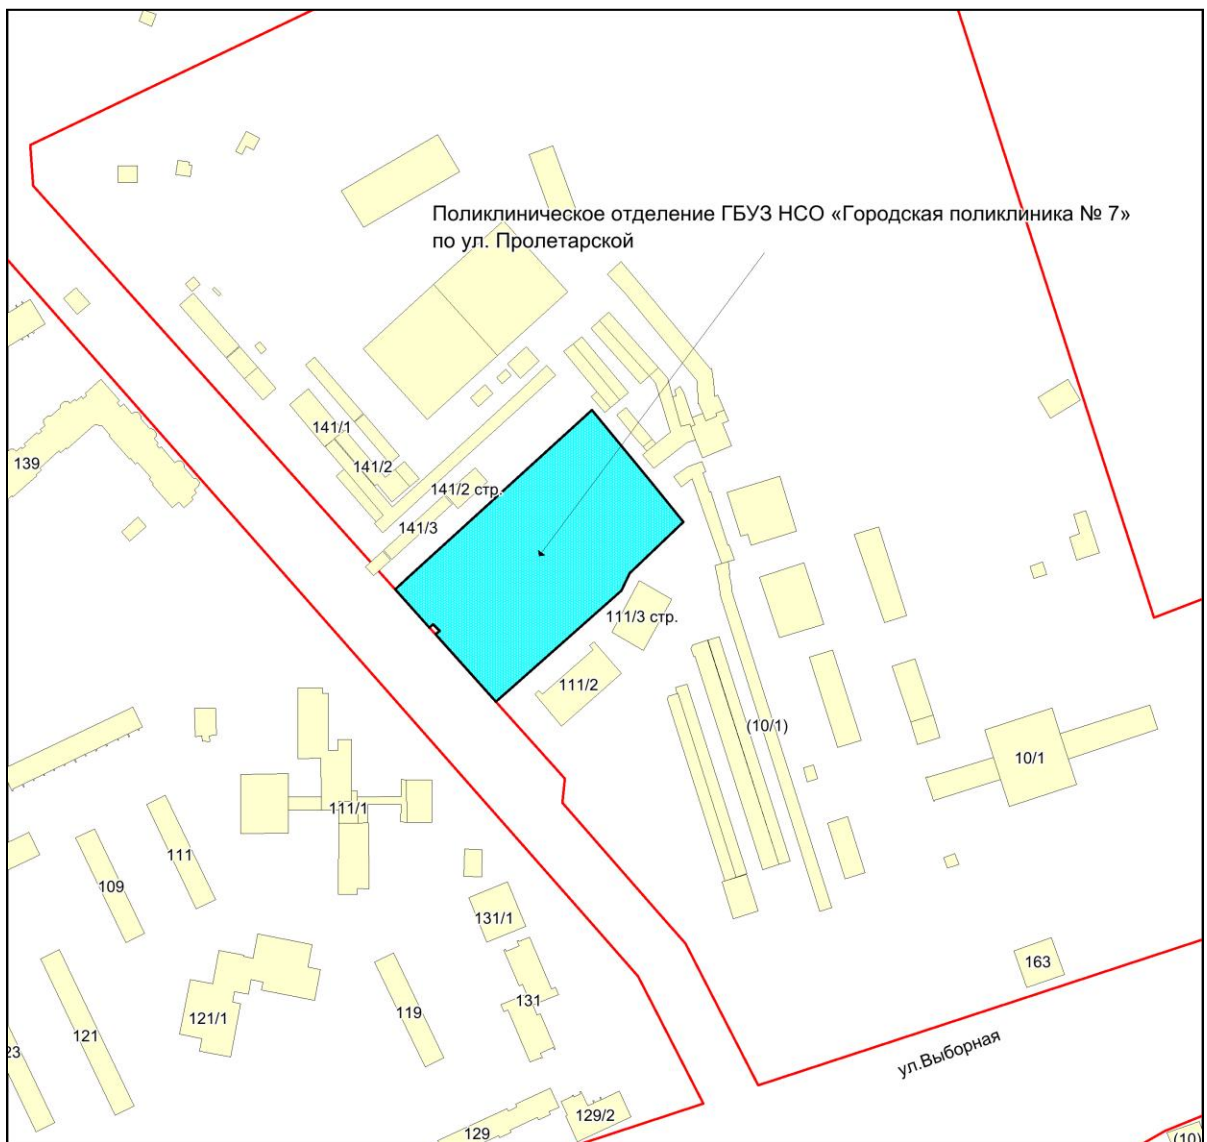

Приложение 169
к Перечню мероприятий (инвестиционных
проектов) по проектированию, строительству и
реконструкции объектов социальной
инфраструктуры города Новосибирска

Фрагмент карты города Новосибирска

Масштаб 1:4500