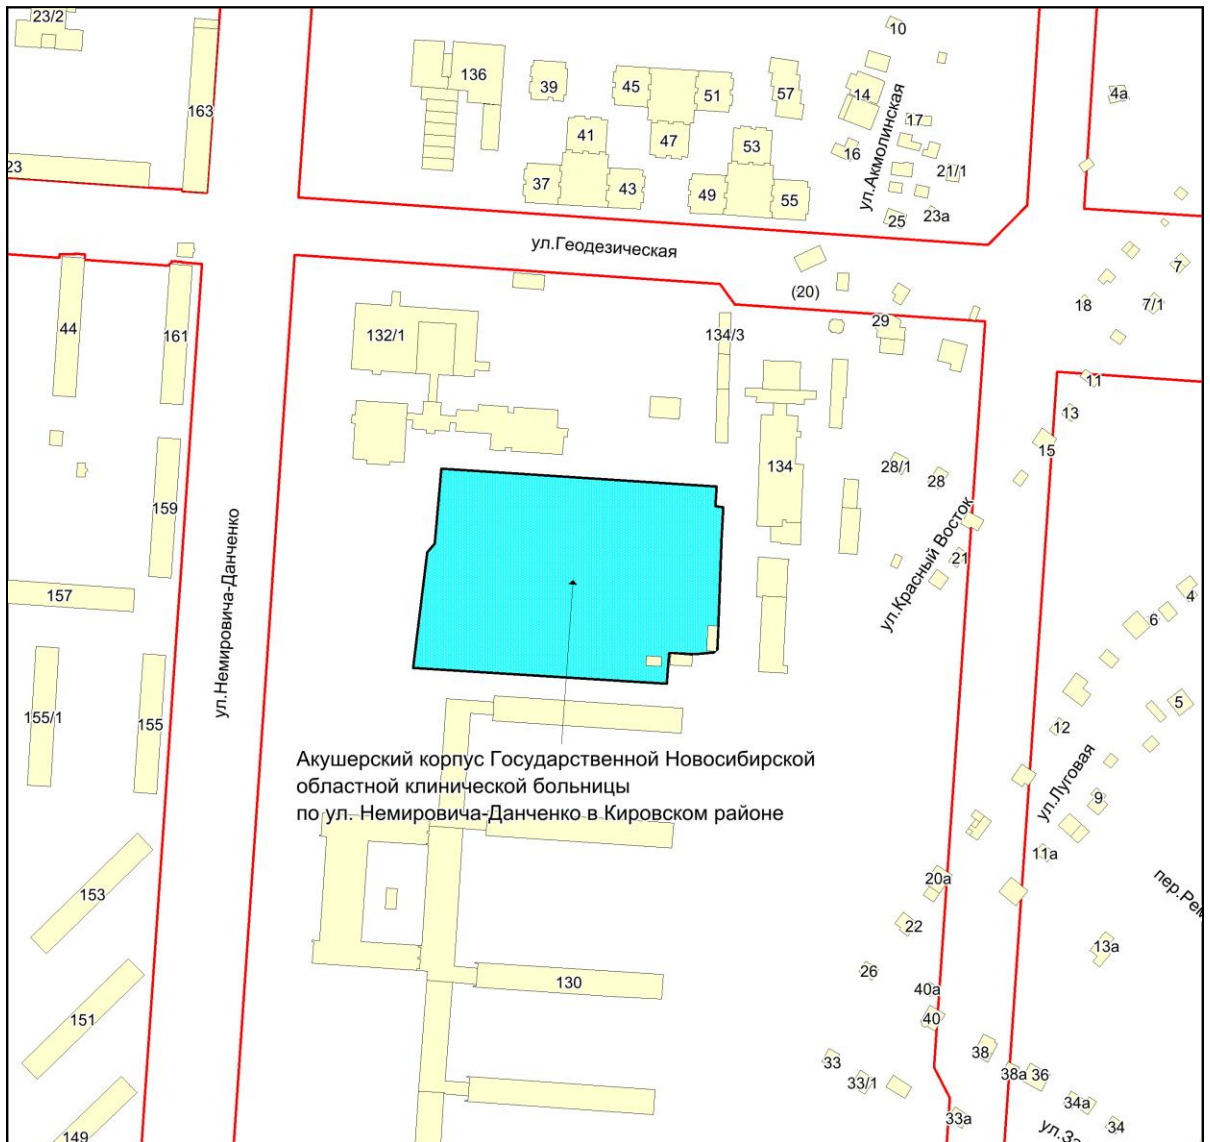

Приложение 256.1
к Перечню мероприятий (инвестиционных
проектов) по проектированию, строительству и
реконструкции объектов социальной
инфраструктуры города Новосибирска

Фрагмент карты города Новосибирска

Масштаб 1:4500