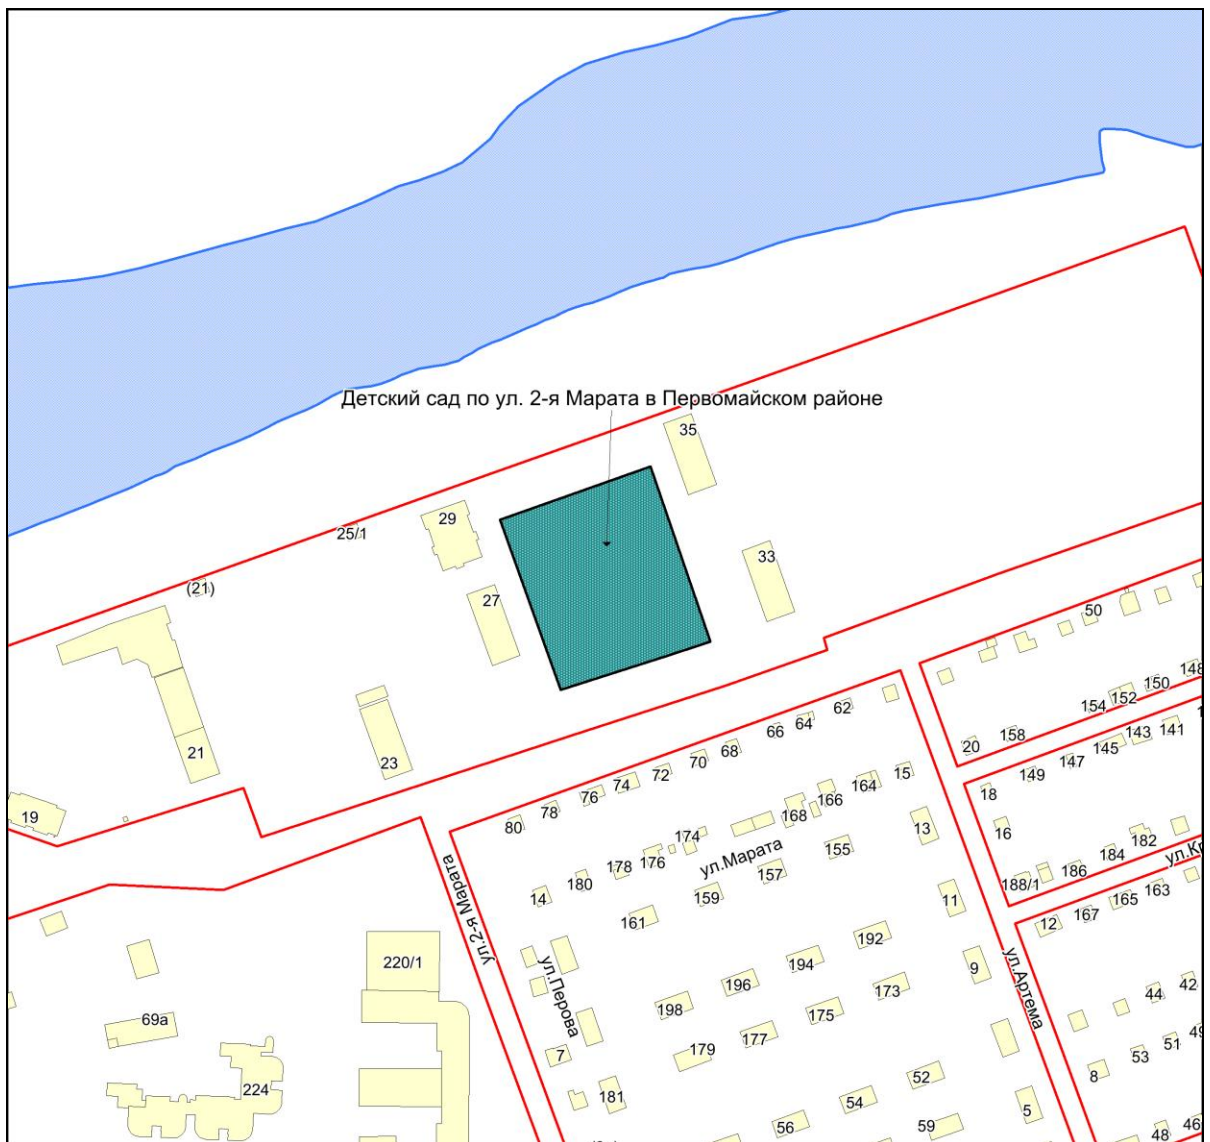

Приложение 36
к Перечню мероприятий (инвестиционных
проектов) по проектированию, строительству и
реконструкции объектов социальной
инфраструктуры города Новосибирска

Фрагмент карты города Новосибирска

Масштаб 1:4500