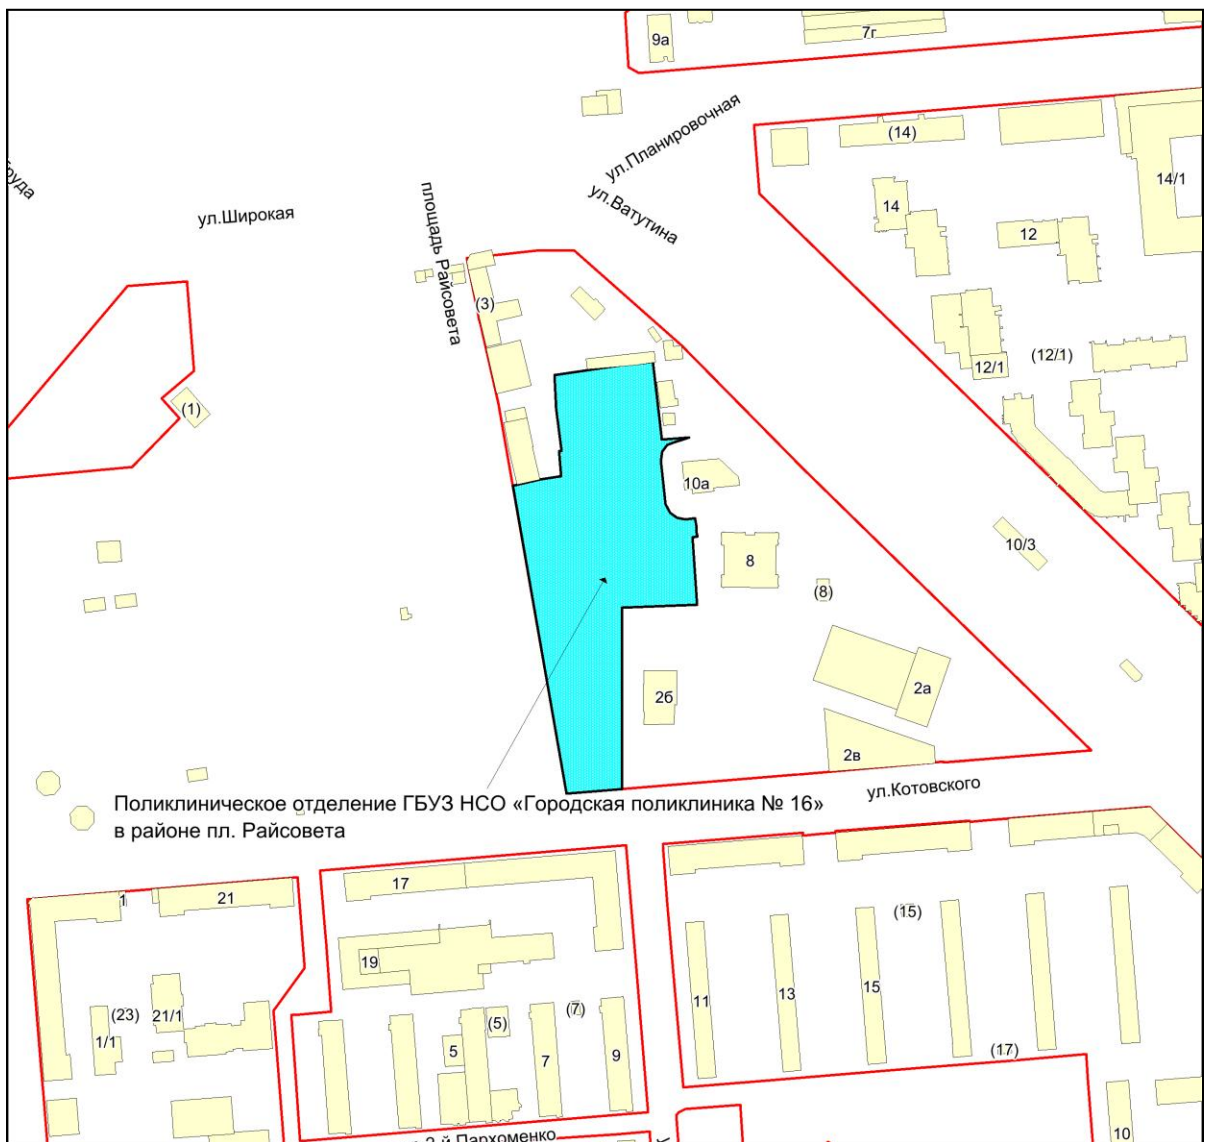

Приложение 165
к Перечню мероприятий (инвестиционных
проектов) по проектированию, строительству и
реконструкции объектов социальной
инфраструктуры города Новосибирска

Фрагмент карты города Новосибирска

Масштаб 1:4500