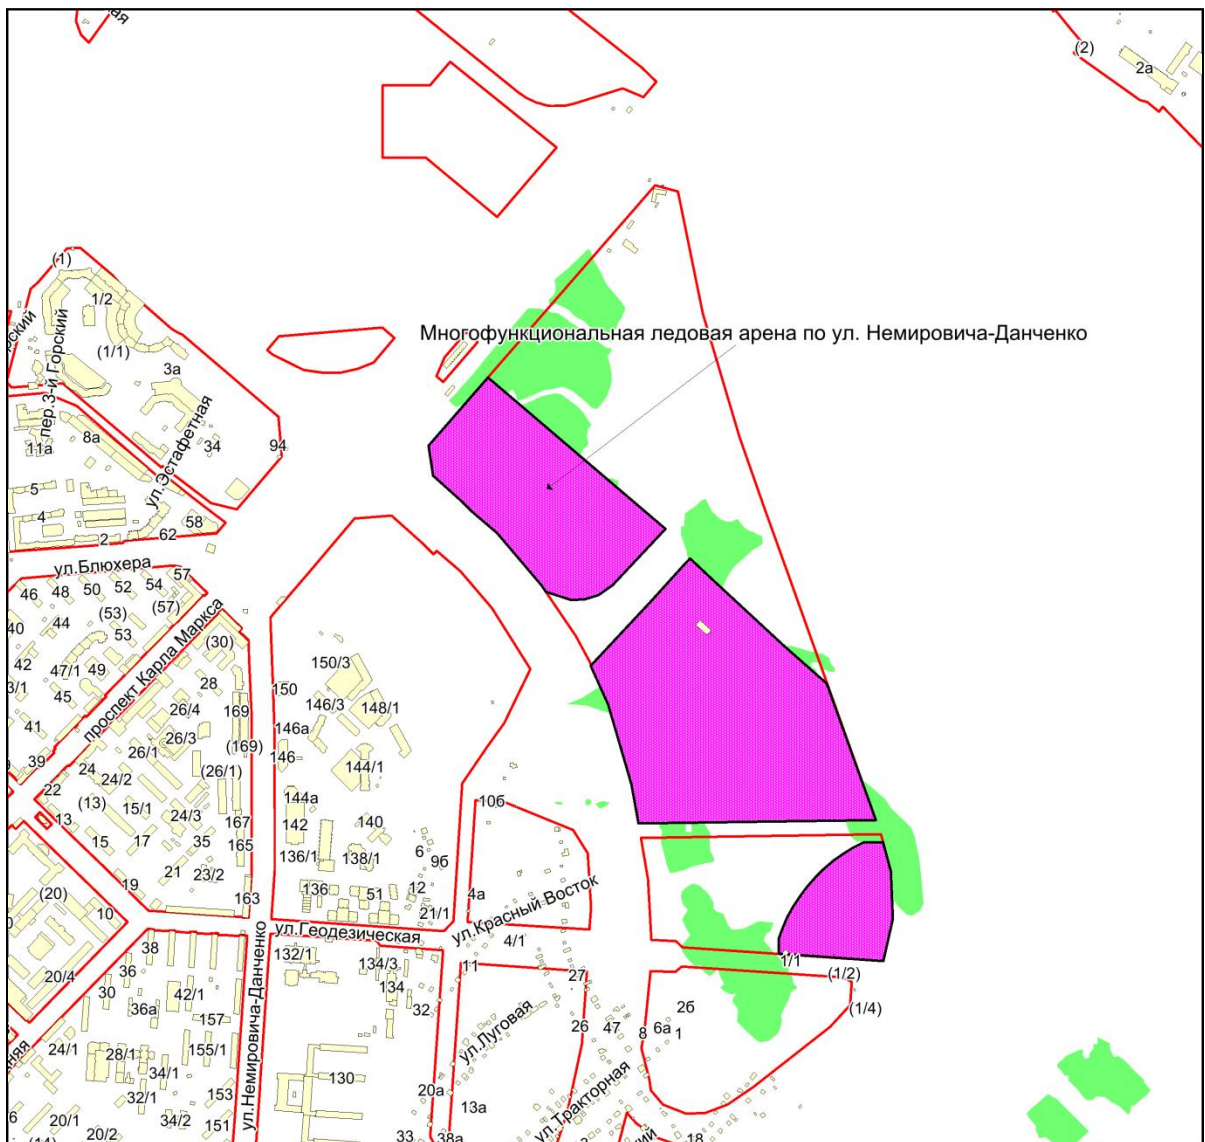

Приложение 275
к Перечню мероприятий (инвестиционных
проектов) по проектированию, строительству и
реконструкции объектов социальной
инфраструктуры города Новосибирска

Фрагмент карты города Новосибирска

Масштаб 1:4500