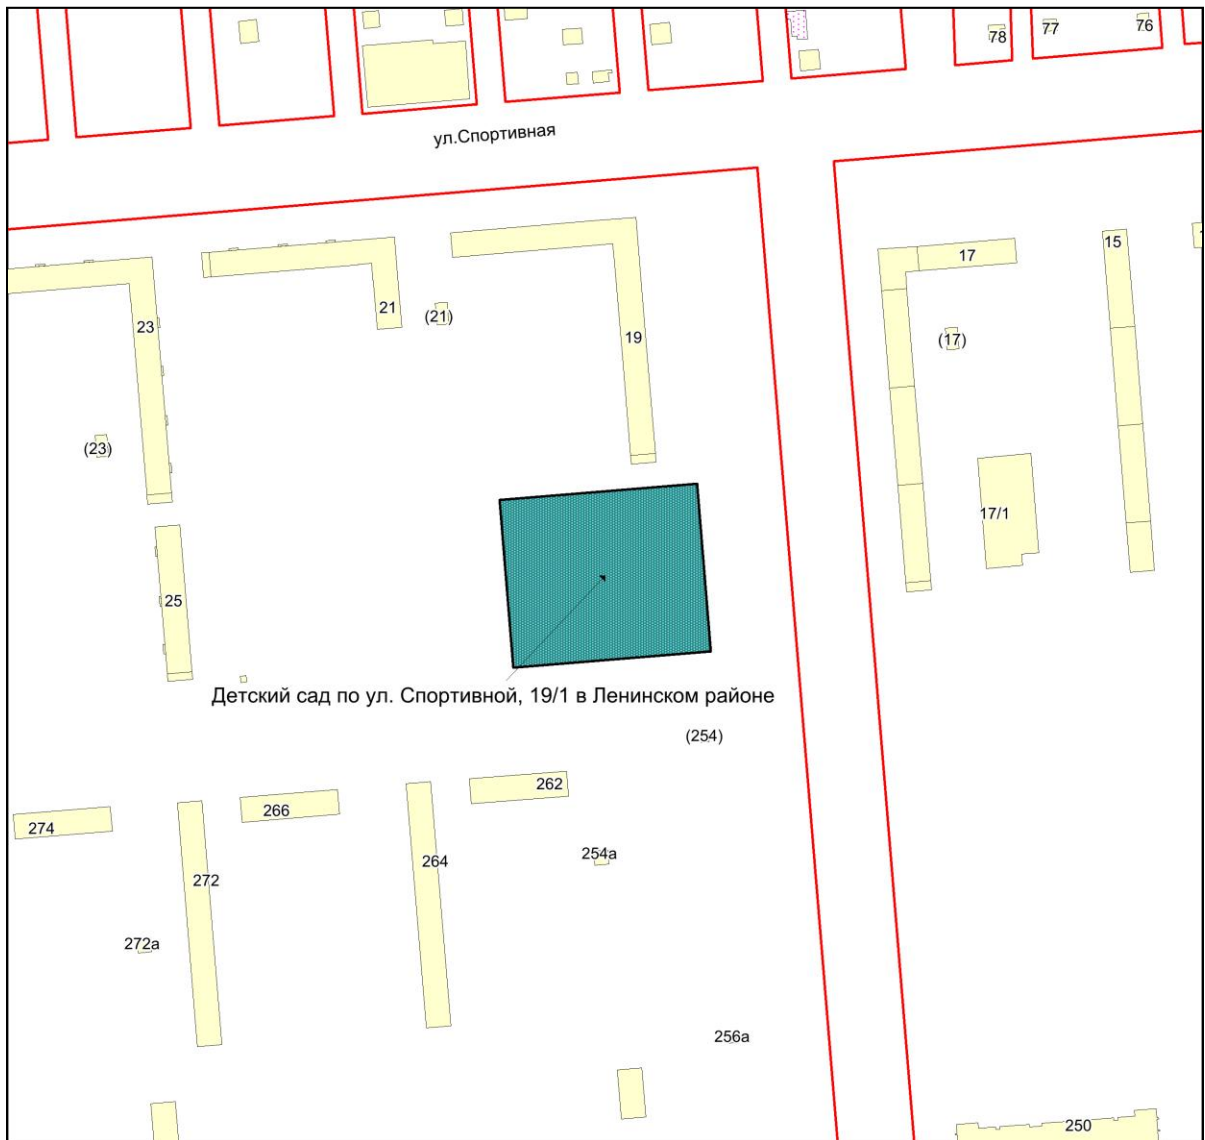

Приложение 17
к Перечню мероприятий (инвестиционных
проектов) по проектированию, строительству и
реконструкции объектов социальной
инфраструктуры города Новосибирска

Фрагмент карты города Новосибирска

Масштаб 1:4500