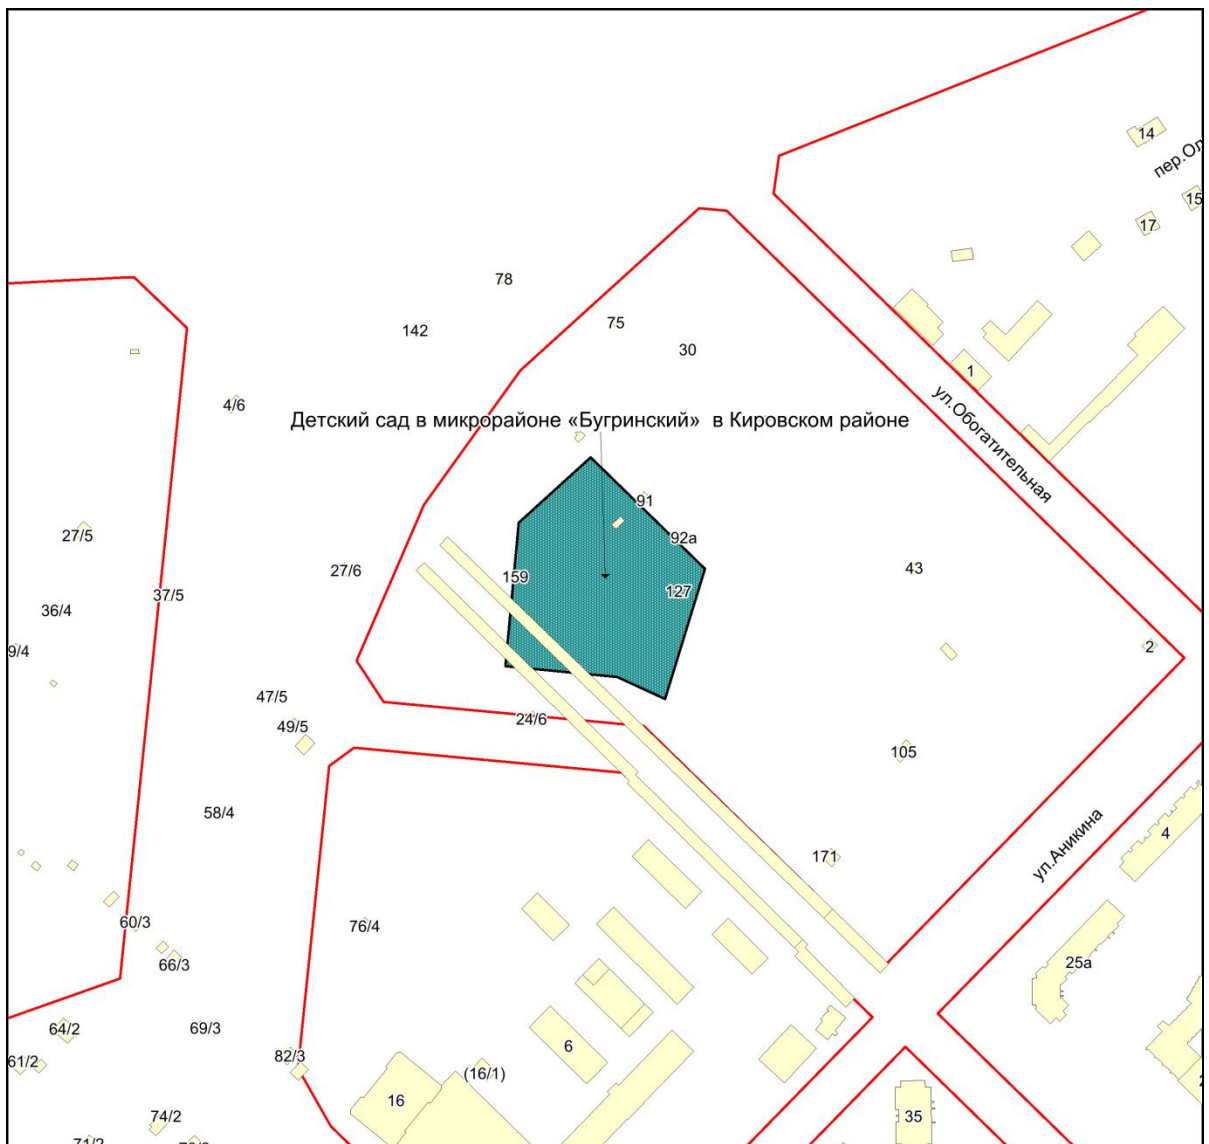

Приложение 80
к Перечню мероприятий (инвестиционных
проектов) по проектированию, строительству и
реконструкции объектов социальной
инфраструктуры города Новосибирска

Фрагмент карты города Новосибирска

Масштаб 1:4500