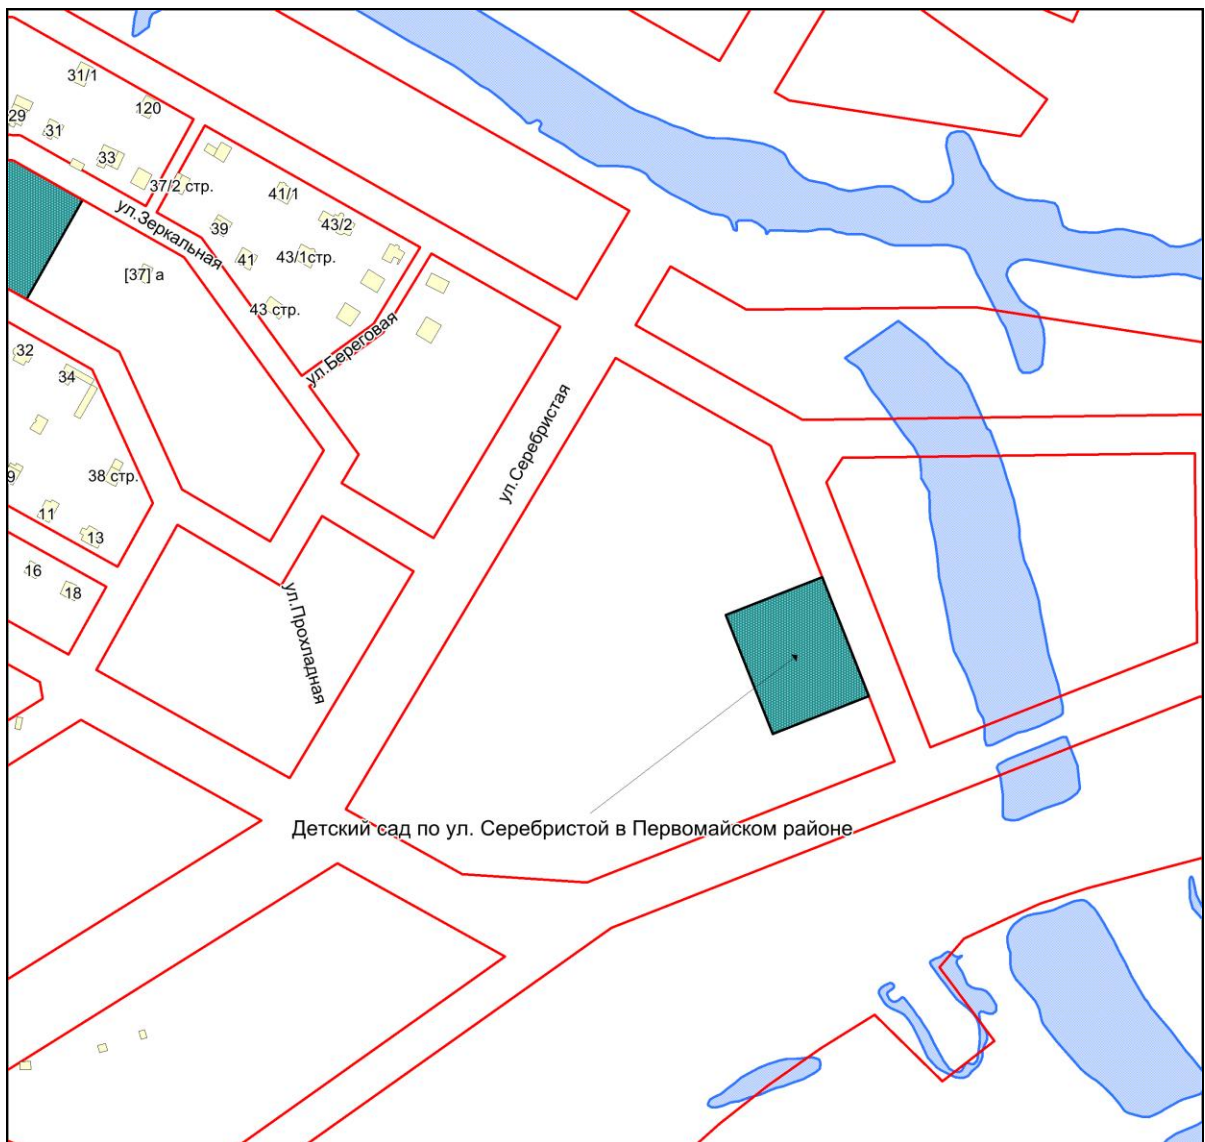

Приложение 50
к Перечню мероприятий (инвестиционных
проектов) по проектированию, строительству и
реконструкции объектов социальной
инфраструктуры города Новосибирска

Фрагмент карты города Новосибирска

Масштаб 1:4500