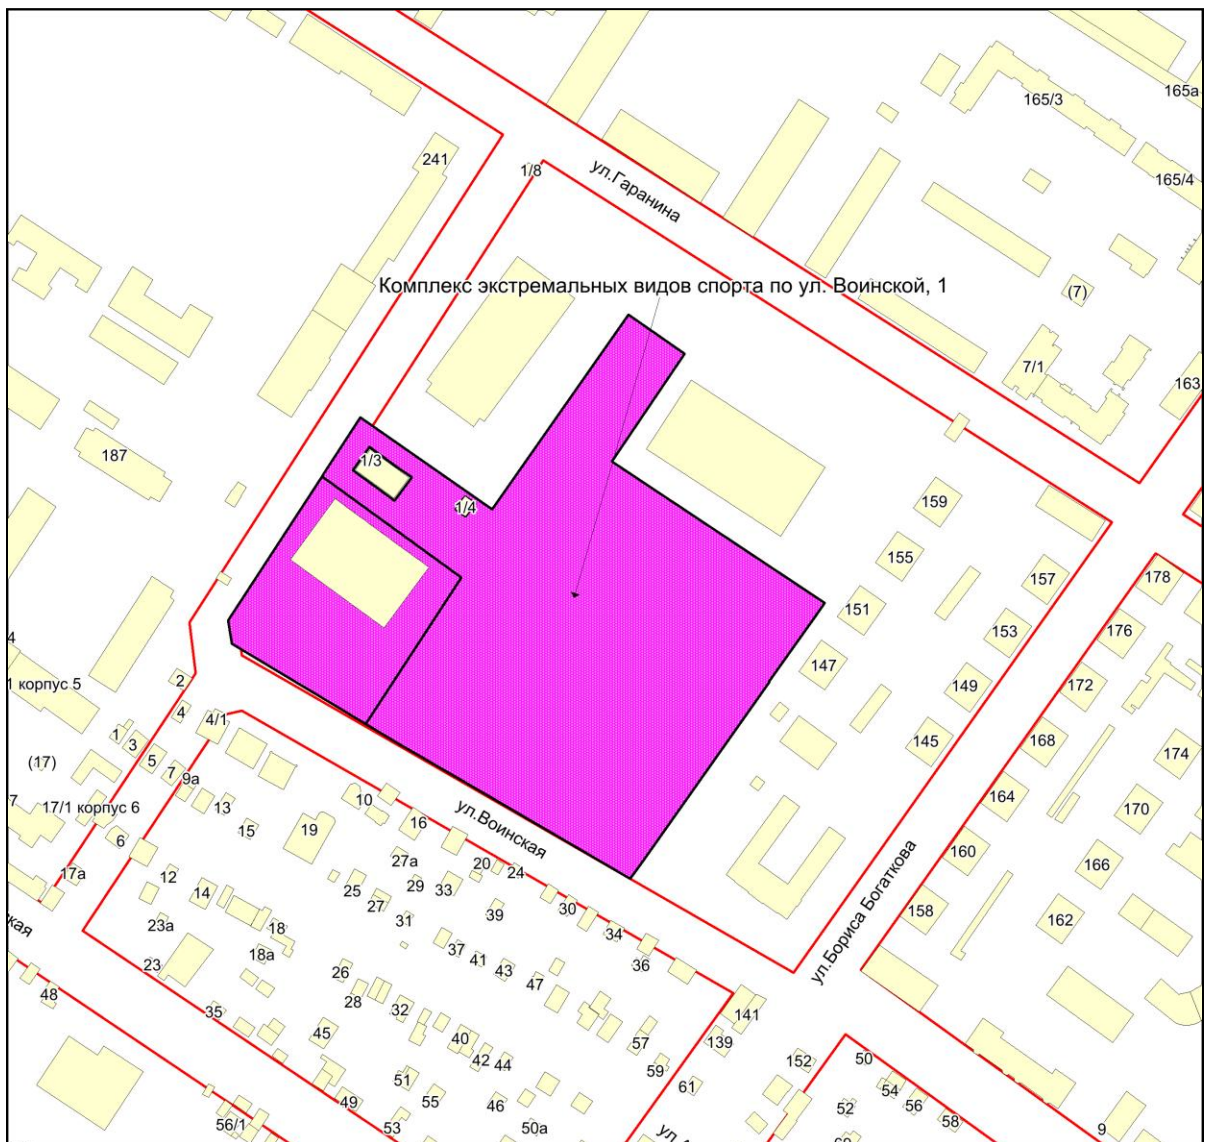

Приложение 295.10
к Перечню мероприятий (инвестиционных
проектов) по проектированию, строительству и
реконструкции объектов социальной
инфраструктуры города Новосибирска

Фрагмент карты города Новосибирска

Масштаб 1:4500