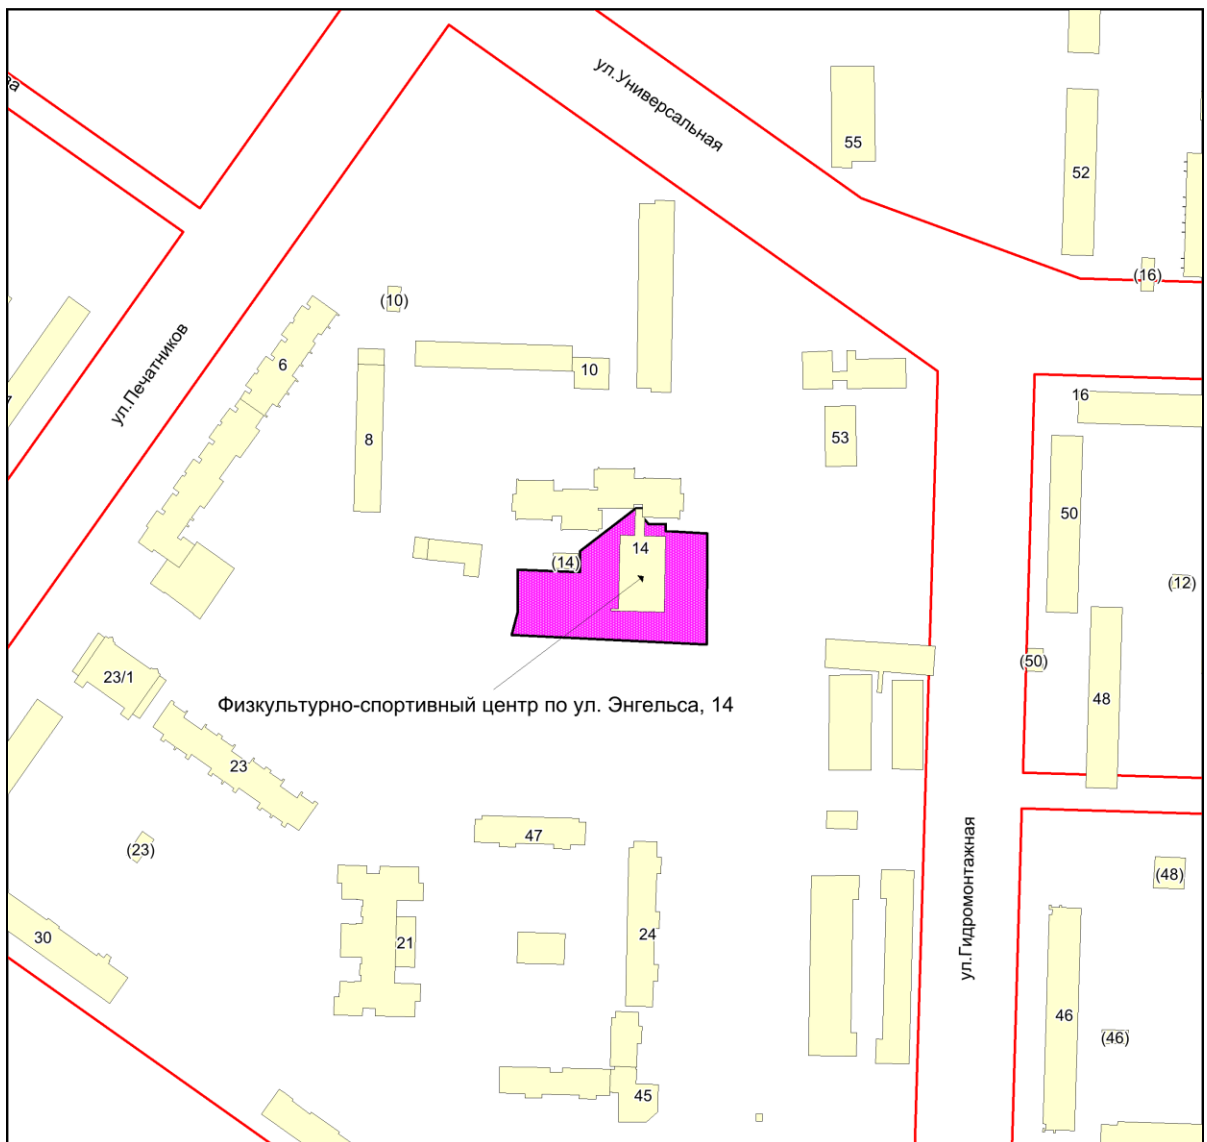

Приложение 266
к Перечню мероприятий (инвестиционных
проектов) по проектированию, строительству и
реконструкции объектов социальной
инфраструктуры города Новосибирска

Фрагмент карты города Новосибирска

Масштаб 1:4500