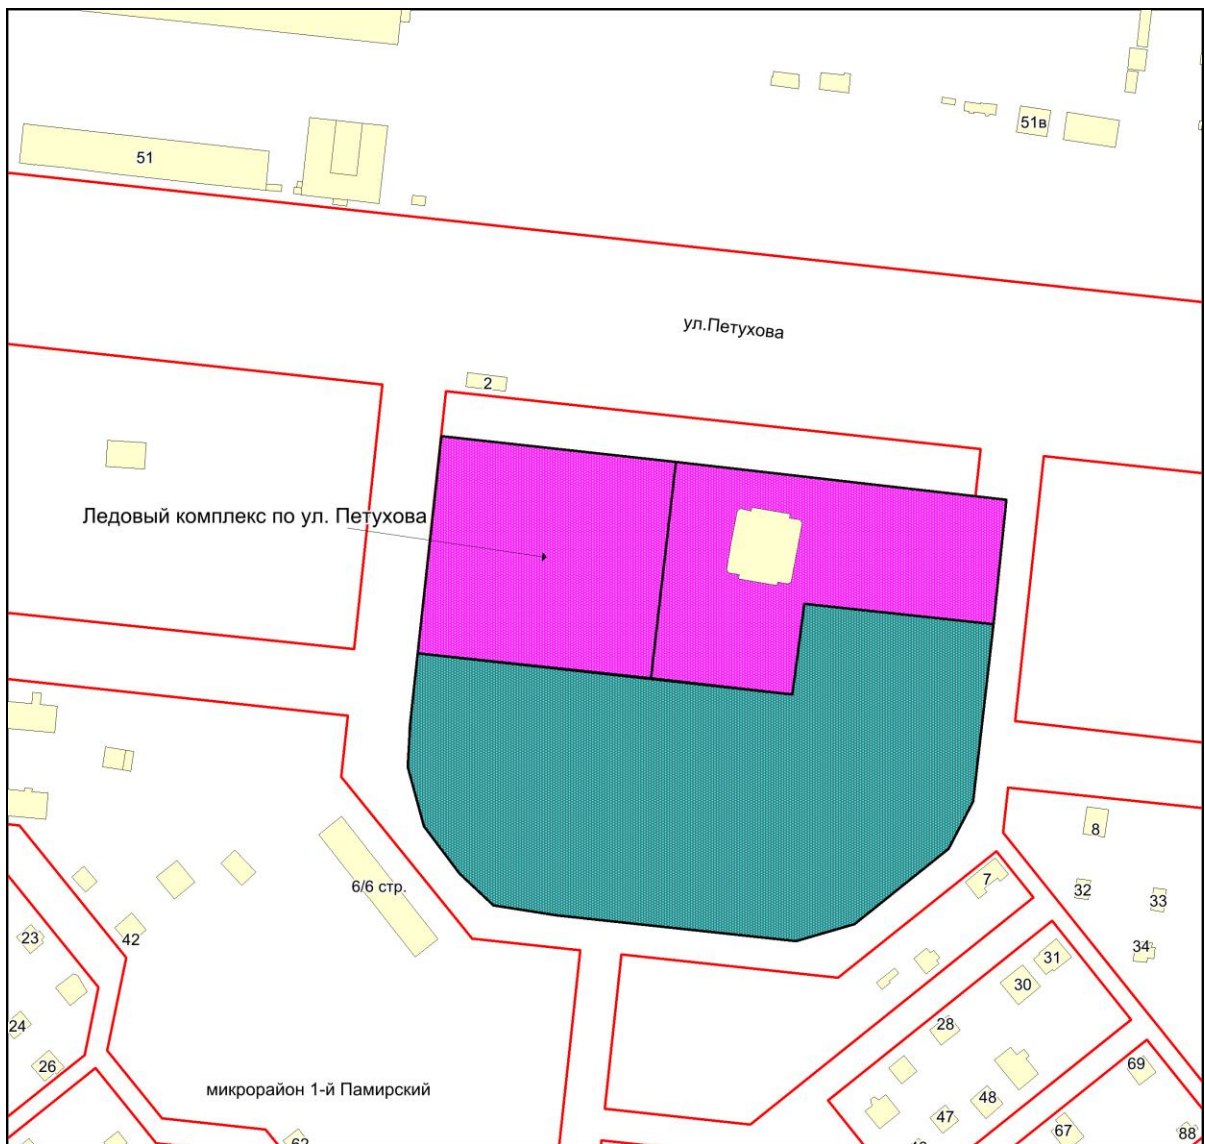

Приложение 291
к Перечню мероприятий (инвестиционных
проектов) по проектированию, строительству и
реконструкции объектов социальной
инфраструктуры города Новосибирска

Фрагмент карты города Новосибирска

Масштаб 1:4500