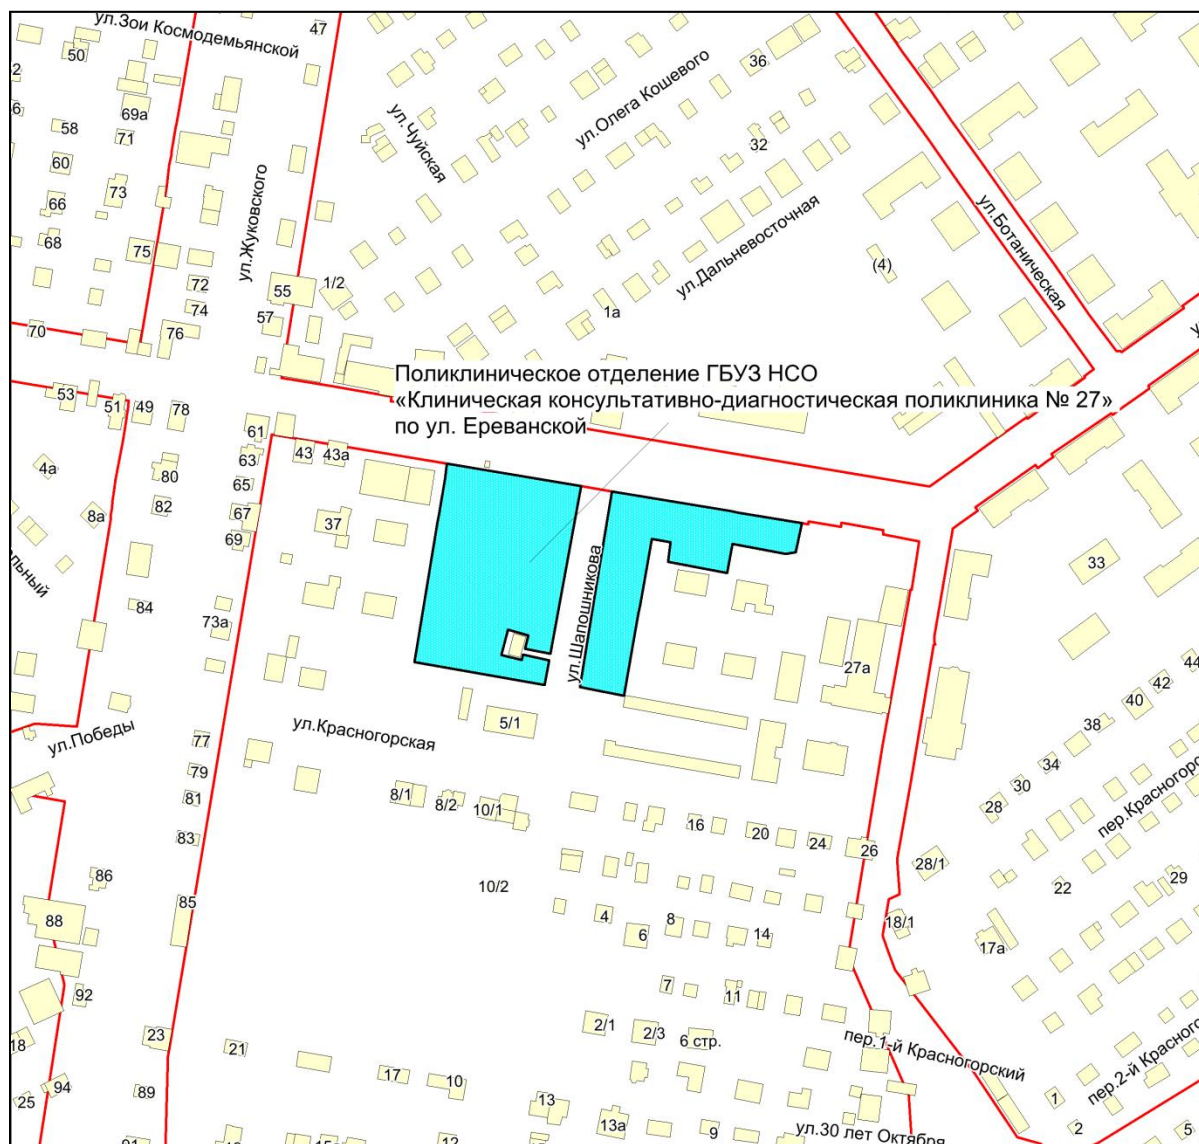

Приложение 166
к Перечню мероприятий (инвестиционных
проектов) по проектированию, строительству и
реконструкции объектов социальной
инфраструктуры города Новосибирска

Фрагмент карты города Новосибирска

Масштаб 1:4500