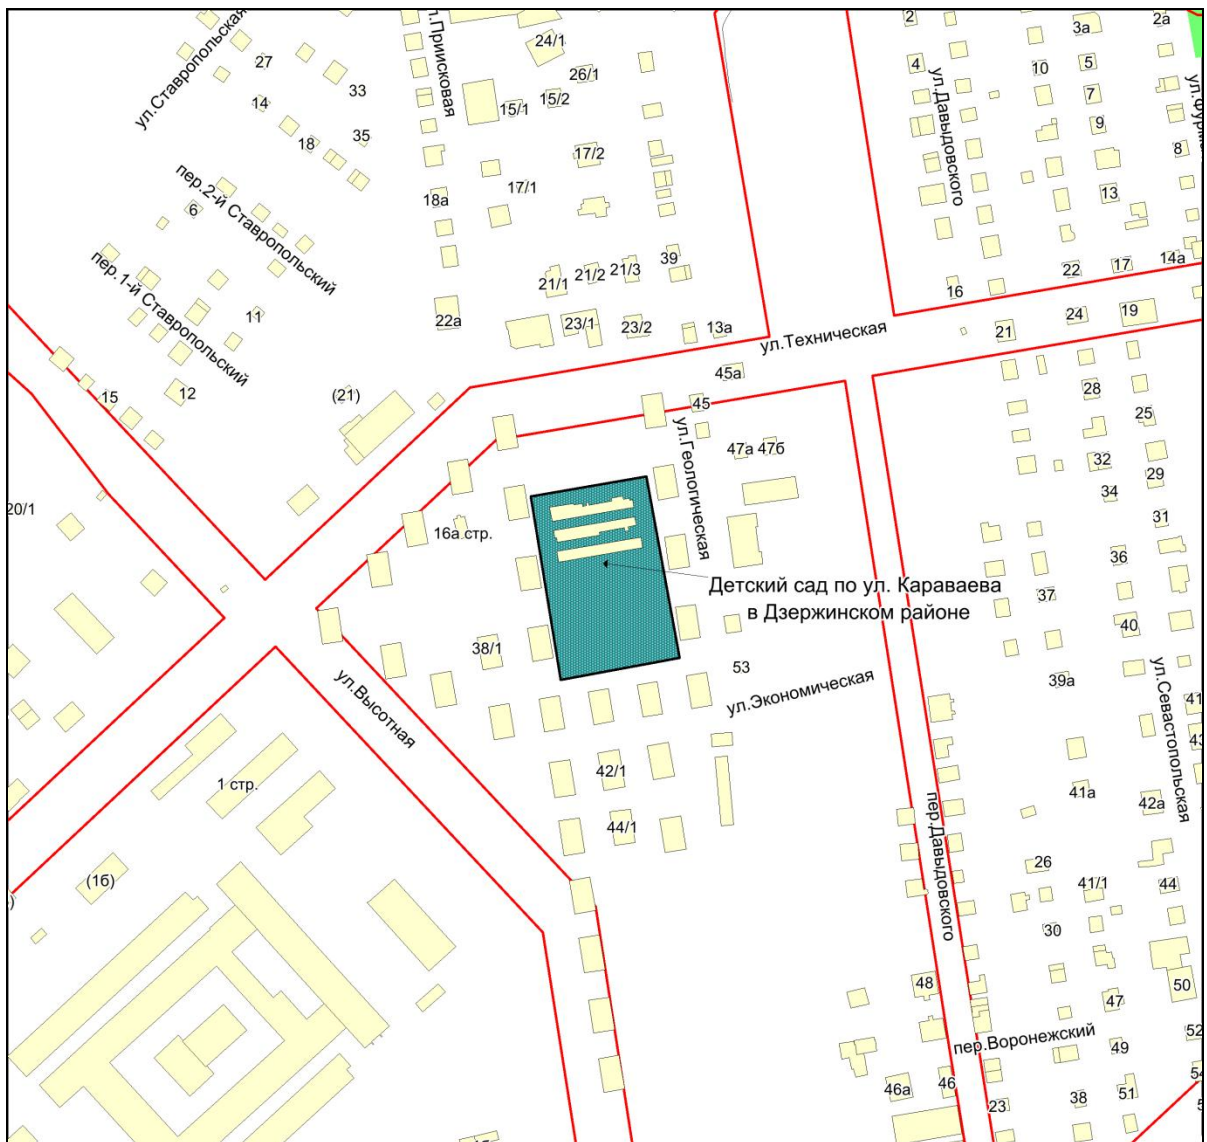

Приложение 22
к Перечню мероприятий (инвестиционных
проектов) по проектированию, строительству и
реконструкции объектов социальной
инфраструктуры города Новосибирска

Фрагмент карты города Новосибирска