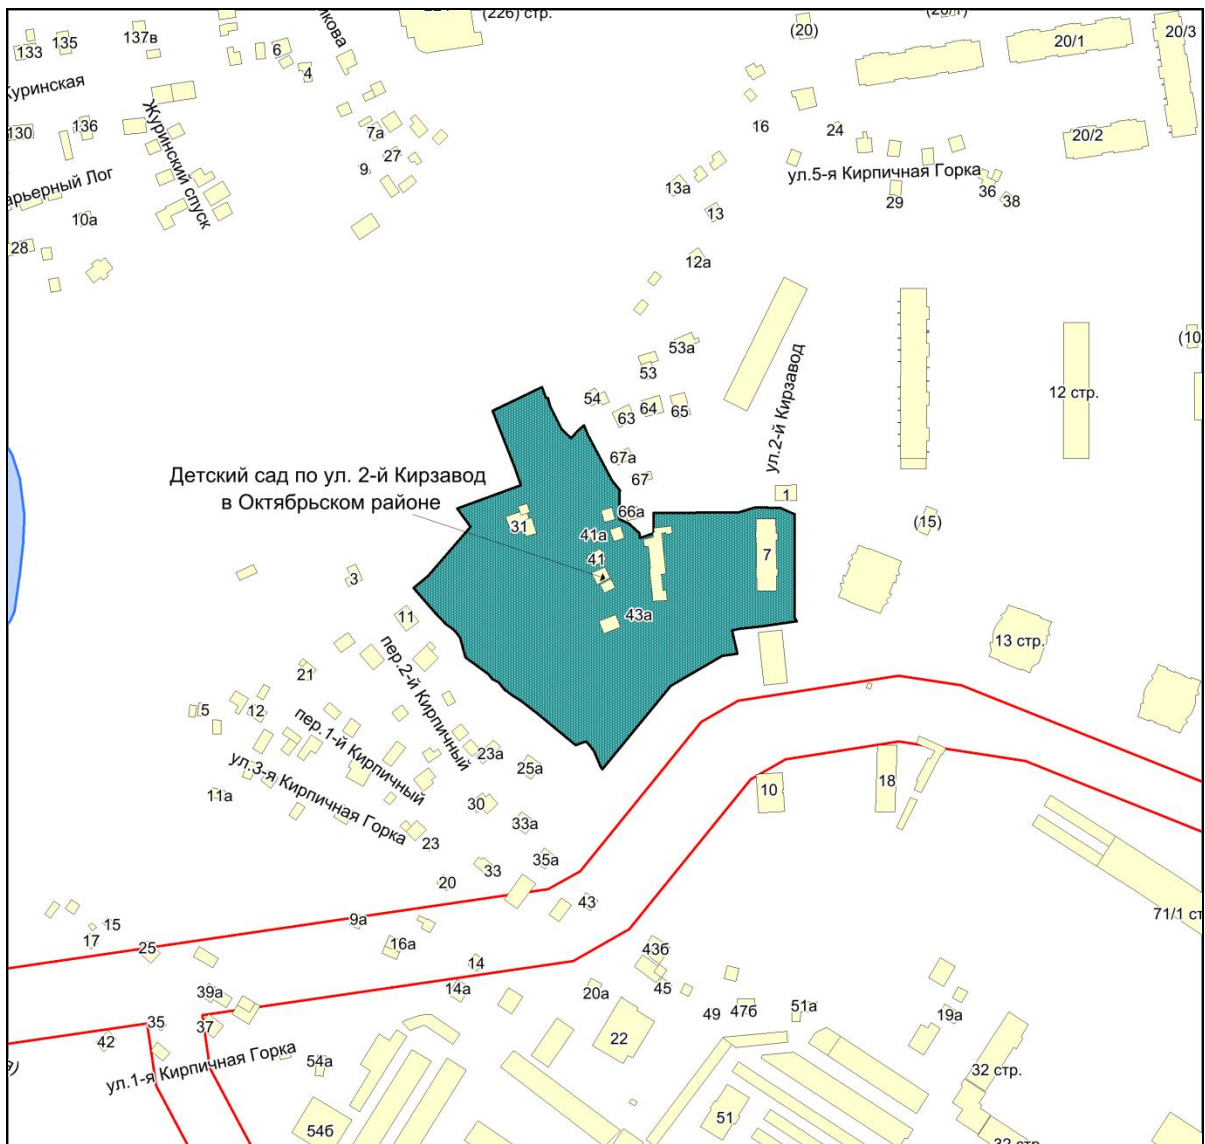

Приложение 75
к Перечню мероприятий (инвестиционных
проектов) по проектированию, строительству и
реконструкции объектов социальной
инфраструктуры города Новосибирска

Фрагмент карты города Новосибирска

Масштаб 1:4500