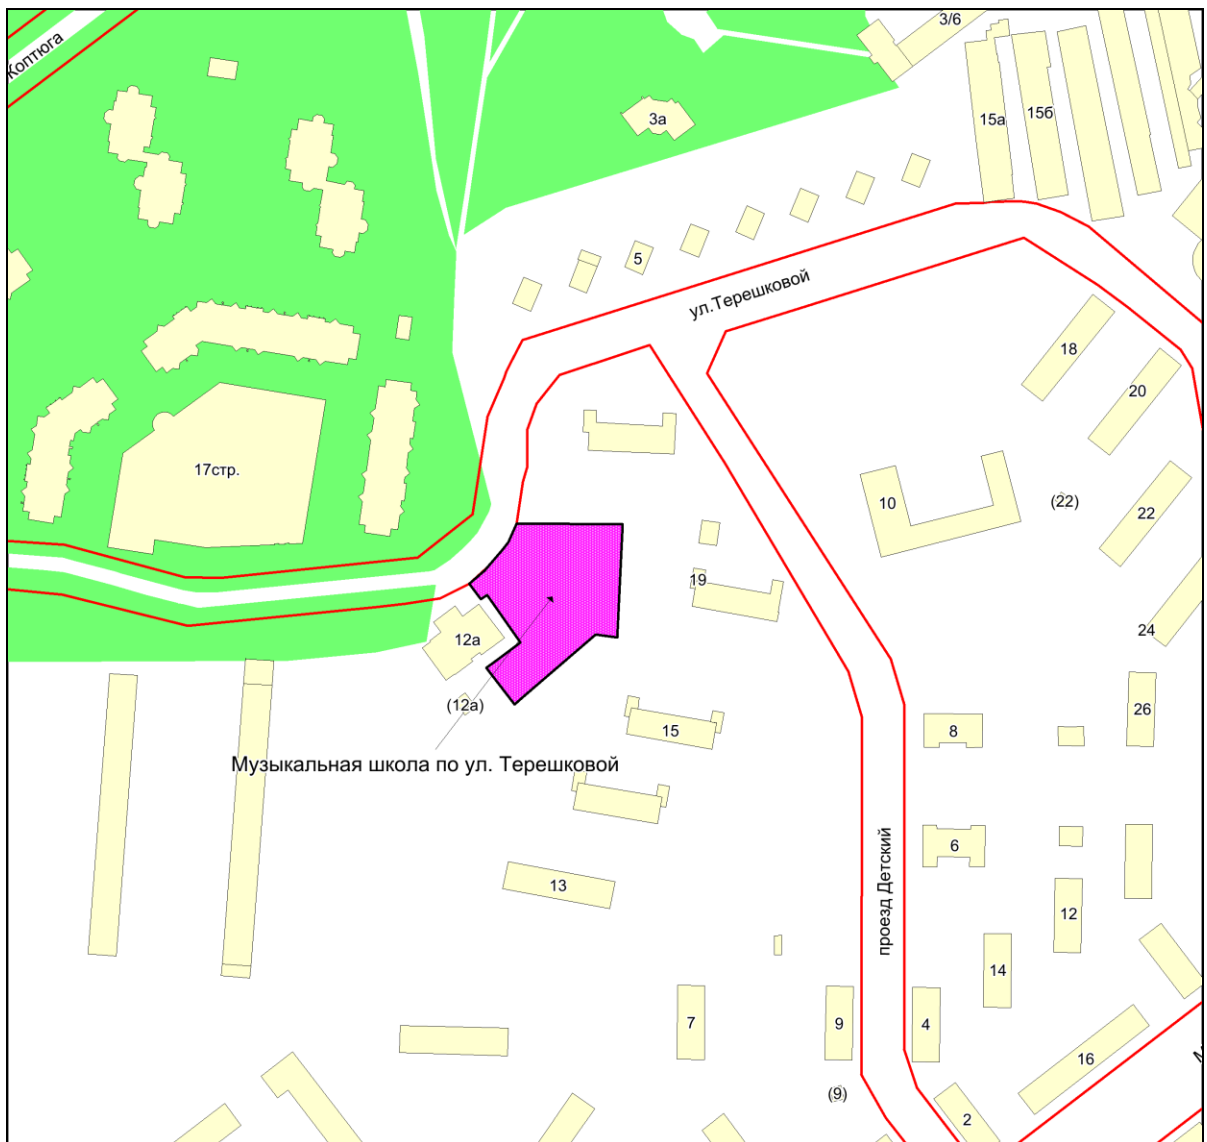

Приложение 320
к Перечню мероприятий (инвестиционных
проектов) по проектированию, строительству и
реконструкции объектов социальной
инфраструктуры города Новосибирска

Фрагмент карты города Новосибирска

Масштаб 1:4500