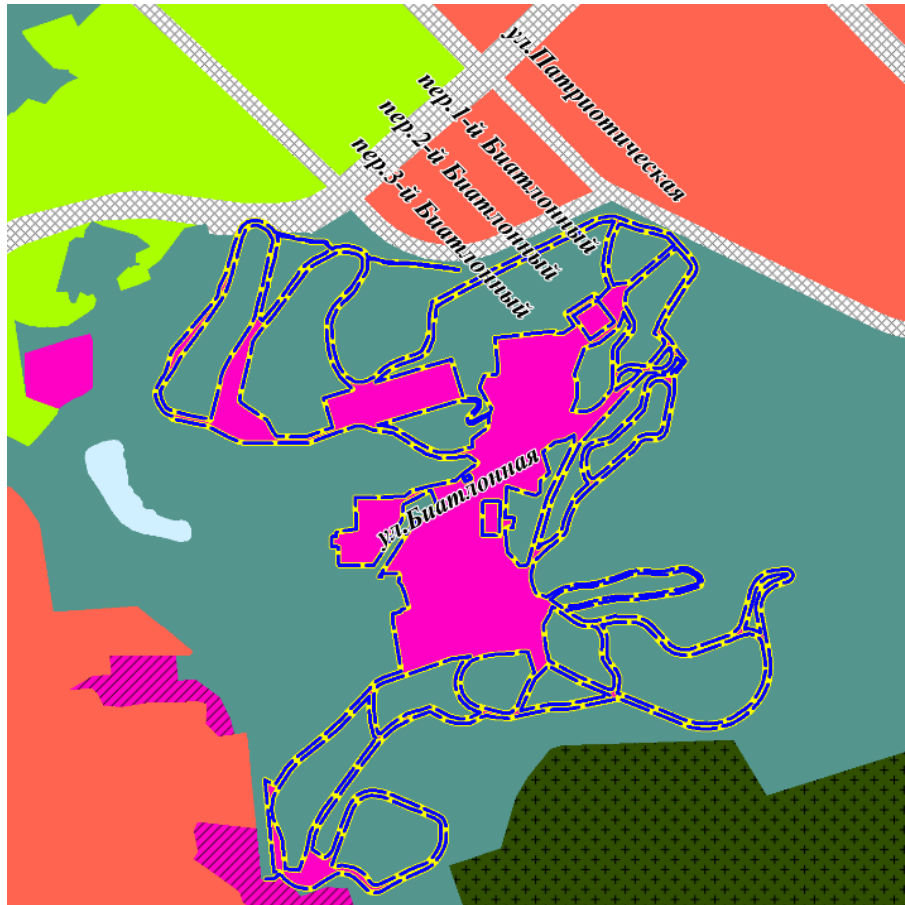

**Границы**

граница функциональной зоны с иными параметрами

**ФРАГМЕНТ**  
**карты функциональных зон города Новосибирска**

**Функциональные зоны:**

Существ.

Проект.

жилая зона

зона рекреационного назначения

производственная зона

**Границы**

граница функциональной  
зоны с иными параметрами

**ФРАГМЕНТ**  
**карты функциональных зон города Новосибирска**

**Функциональные зоны:**

Существ.	Проект.	
		жилая зона
		общественно-деловая зона
		зона транспортной инфраструктуры (подзона перспективной улично-дорожной сети)
		зона рекреационного назначения
		зона садоводческих или огороднических некоммерческих товариществ
		зона кладбищ
		зона акваторий