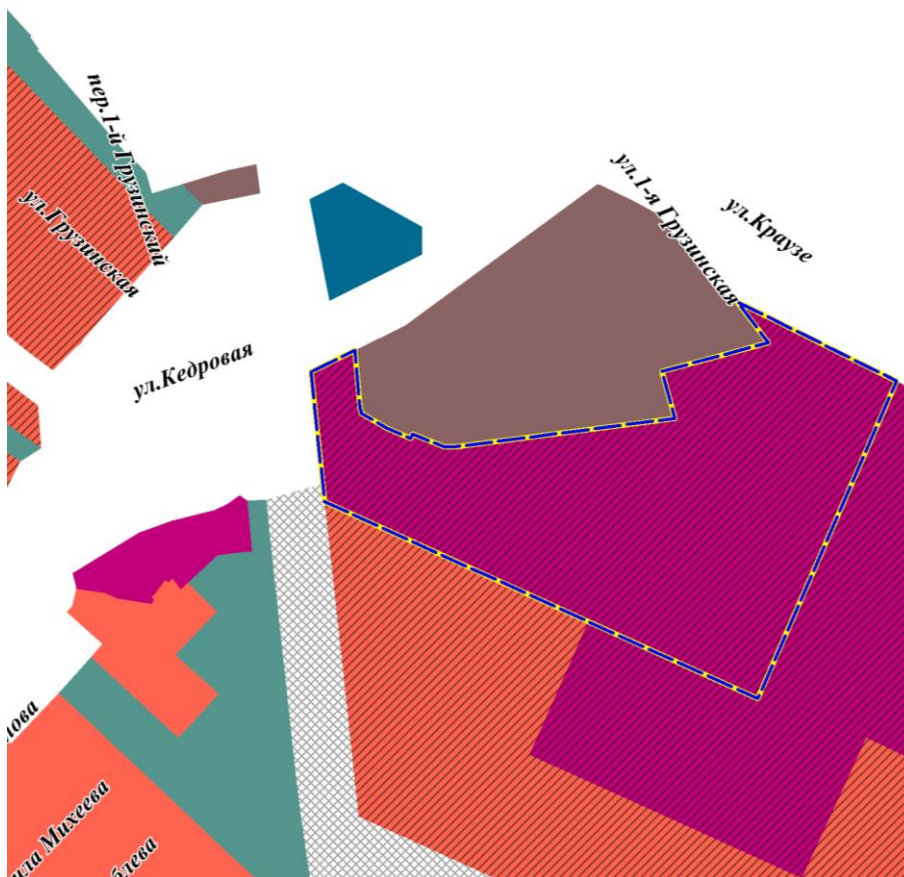

**Границы**

 граница функциональной зоны с иными параметрами

**ФРАГМЕНТ**  
**карты функциональных зон города Новосибирска**

**Функциональные зоны:**

Существ.	Проект.	
		жилая зона
		общественно-деловая зона
		зона смешанной и общественно-деловой застройки
		зона рекреационного назначения
		производственная зона
		зона транспортной инфраструктуры (подзона улично-дорожной сети)
		индекс функциональной зоны

**Границы**

граница функциональной зоны с иными параметрами

**ФРАГМЕНТ**  
**карты функциональных зон города Новосибирска**

**Функциональные зоны:**

Существ.	Проект.	
		жилая зона
		зона смешанной и общественно-деловой застройки
		зона рекреационного назначения
		зона транспортной инфраструктуры
		зона транспортной инфраструктуры (подзона улично-дорожной сети)
		зона транспортной инфраструктуры (подзона перспективной улично-дорожной сети)
		производственная зона