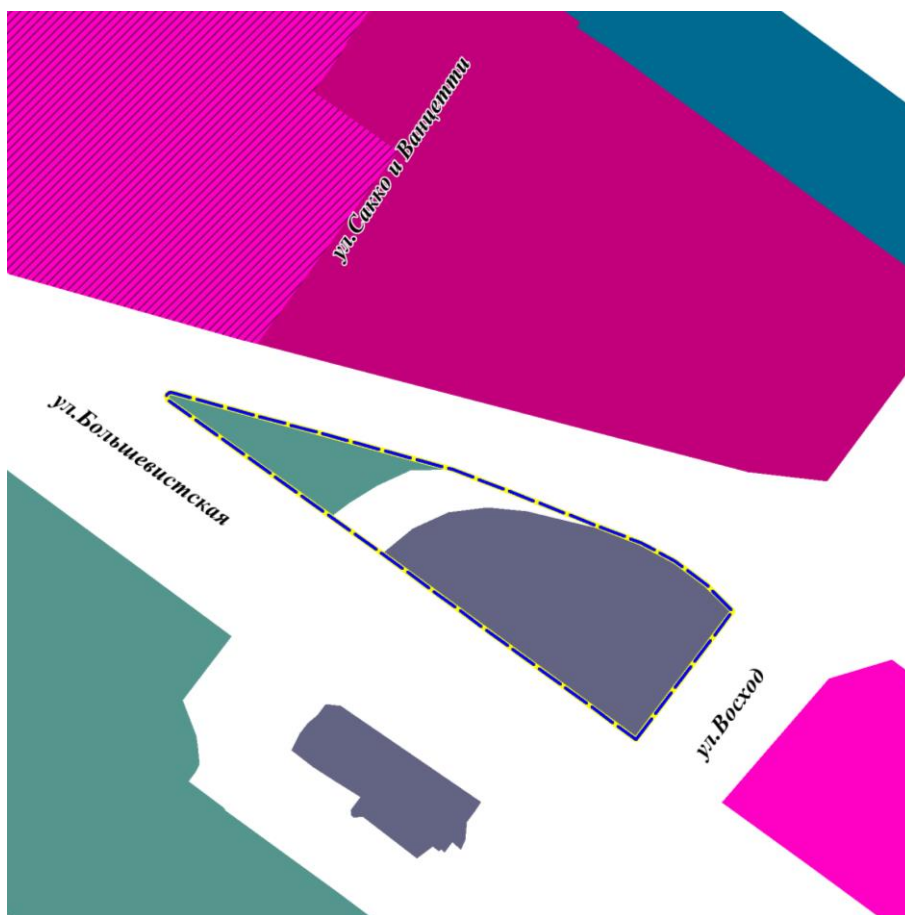

**ФРАГМЕНТ**  
**карты функциональных зон города Новосибирска**

**Функциональные зоны:**

Существ.      Проект.

общественно-деловая зона

зона смешанной и общественно-деловой застройки

зона рекреационного назначения