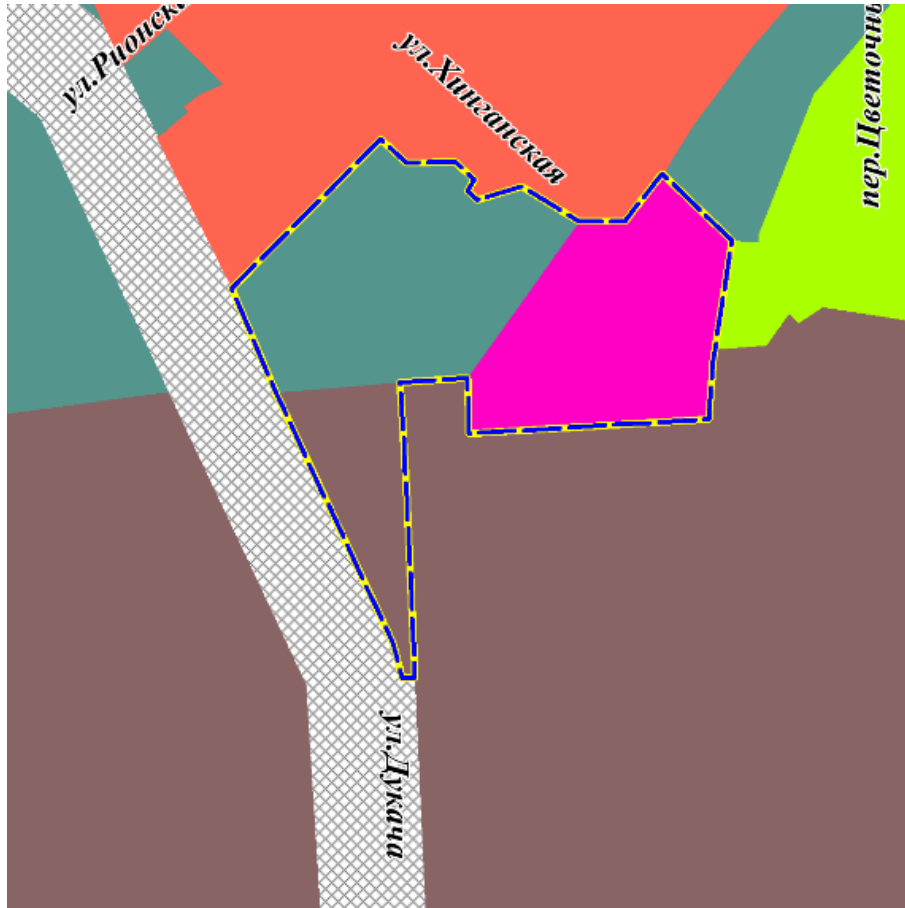

**Границы**

 граница функциональной зоны с иными параметрами

**ФРАГМЕНТ**  
**карты функциональных зон города Новосибирска**

**Функциональные зоны:**

Существ.	Проект.	
		жилая зона
		зона рекреационного назначения
		зона транспортной инфраструктуры
		индекс функциональной зоны

**Границы**

 граница функциональной зоны с иными параметрами

**ФРАГМЕНТ**  
карты функциональных зон города Новосибирска

**Функциональные зоны:**

Существ.	Проект.	
		жилая зона
		общественно-деловая зона
		зона смешанной и общественно-деловой
		зона рекреационного назначения
		зона транспортной инфраструктуры
		зона транспортной инфраструктуры (подзона улично-дорожной сети)
		зона транспортной инфраструктуры (подзона перспективной улично-дорожной сети)
		зона инженерной инфраструктуры
		зона акваторий

**Границы**

 граница функциональной зоны с иными параметрами

**ФРАГМЕНТ**  
**карты функциональных зон города Новосибирска**

**Функциональные зоны:**

Существ.	Проект.	
		жилая зона
		общественно-деловая зона
		зона рекреационного назначения
		зона садоводческих или огороднических некоммерческих товариществ
		зона транспортной инфраструктуры (подзона перспективной улично-дорожной сети)
		производственная зона