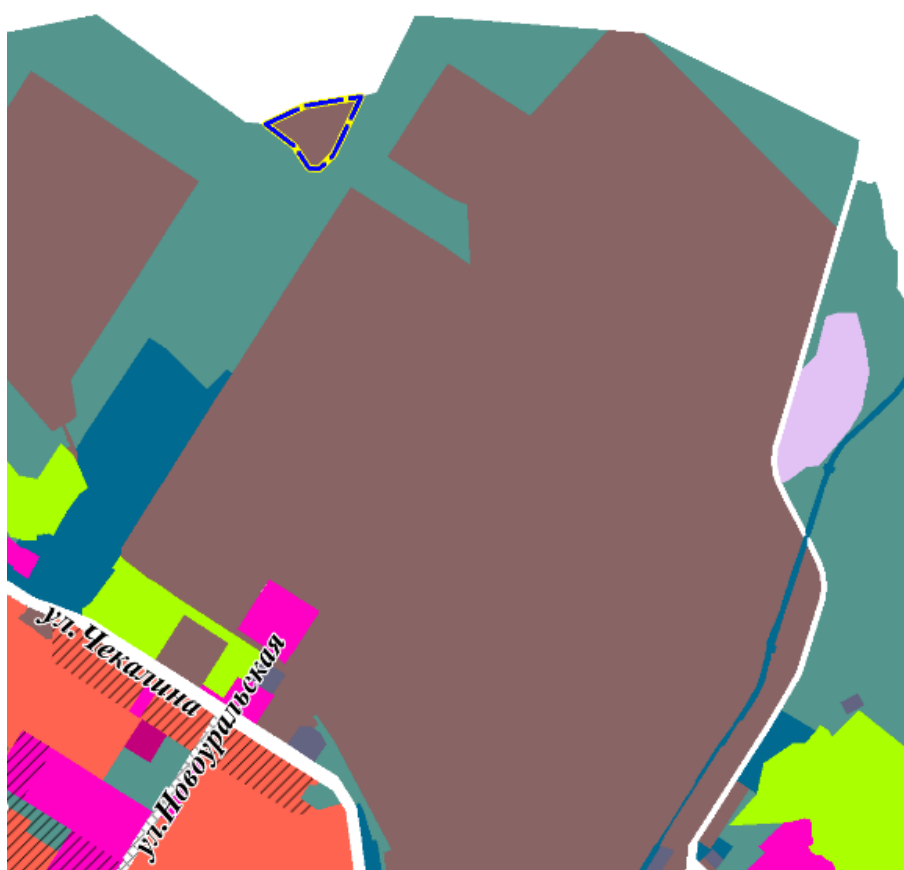

**Границы**

граница функциональной  
зоны с иными параметрами

100/1

индекс функциональной зоны

**ФРАГМЕНТ**  
**карты функциональных зон города Новосибирска**

**Функциональные зоны:**

Существ.      Проект.

зона рекреационного назначения

зона садоводческих или огороднических некоммерческих товариществ

зона акваторий

**Границы**

граница функциональной зоны с иными параметрами

\_\_\_\_\_

**ФРАГМЕНТ**  
**карты функциональных зон города Новосибирска**

**Функциональные зоны:**

Существ.	Проект.	
		жилая зона
		общественно-деловая зона
		зона рекреационного назначения
		зона садоводческих или огороднических некоммерческих товариществ
		зона транспортной инфраструктуры
		зона транспортной инфраструктуры (подзона улично-дорожной сети)
		зона инженерной инфраструктуры
		зона режимных территорий