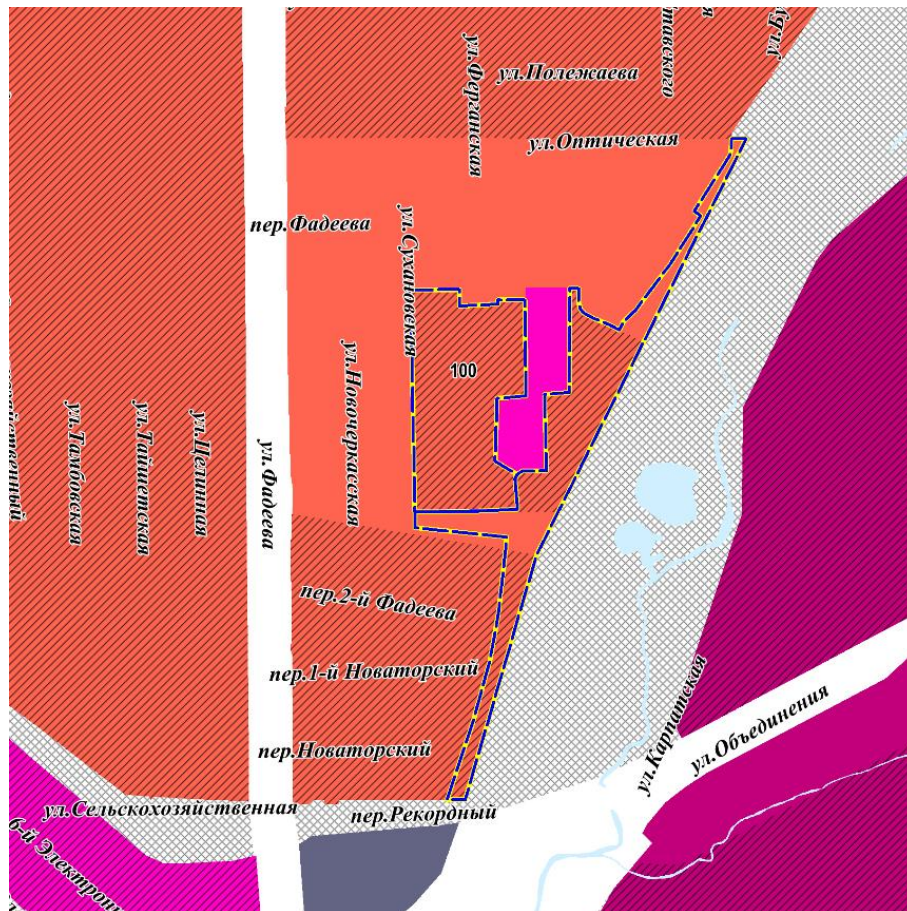

**Границы**

 граница функциональной зоны с иными параметрами

**ФРАГМЕНТ**  
**карты функциональных зон города Новосибирска**

**Функциональные зоны:**

Существ.	Проект.	
		жилая зона
		общественно-деловая зона
		зона смешанной и общественно-деловой застройки
		зона рекреационного назначения
		производственная зона
		зона транспортной инфраструктуры (подзона улично-дорожной сети)
		индекс функциональной зоны

**Границы**

граница функциональной зоны с иными параметрами

**ФРАГМЕНТ**  
**карты функциональных зон города Новосибирска**

**Функциональные зоны:**

Существ.	Проект.	
		жилая зона
		зона смешанной и общественно-деловой застройки
		зона рекреационного назначения
		зона транспортной инфраструктуры
		зона транспортной инфраструктуры (подзона улично-дорожной сети)
		зона транспортной инфраструктуры (подзона перспективной улично-дорожной сети)
		производственная зона

**Границы**

 граница функциональной зоны с иными параметрами

**ФРАГМЕНТ**  
**карты функциональных зон города Новосибирска**

**Функциональные зоны:**

Существ.	Проект.	
		жилая зона
		общественно-деловая зона
		зона смешанной и общественно-деловой застройки
		зона транспортной инфраструктуры (подзона улично-дорожной сети)
		зона транспортной инфраструктуры (подзона перспективной улично-дорожной сети)
		зона инженерной инфраструктуры
		индекс функциональной зоны