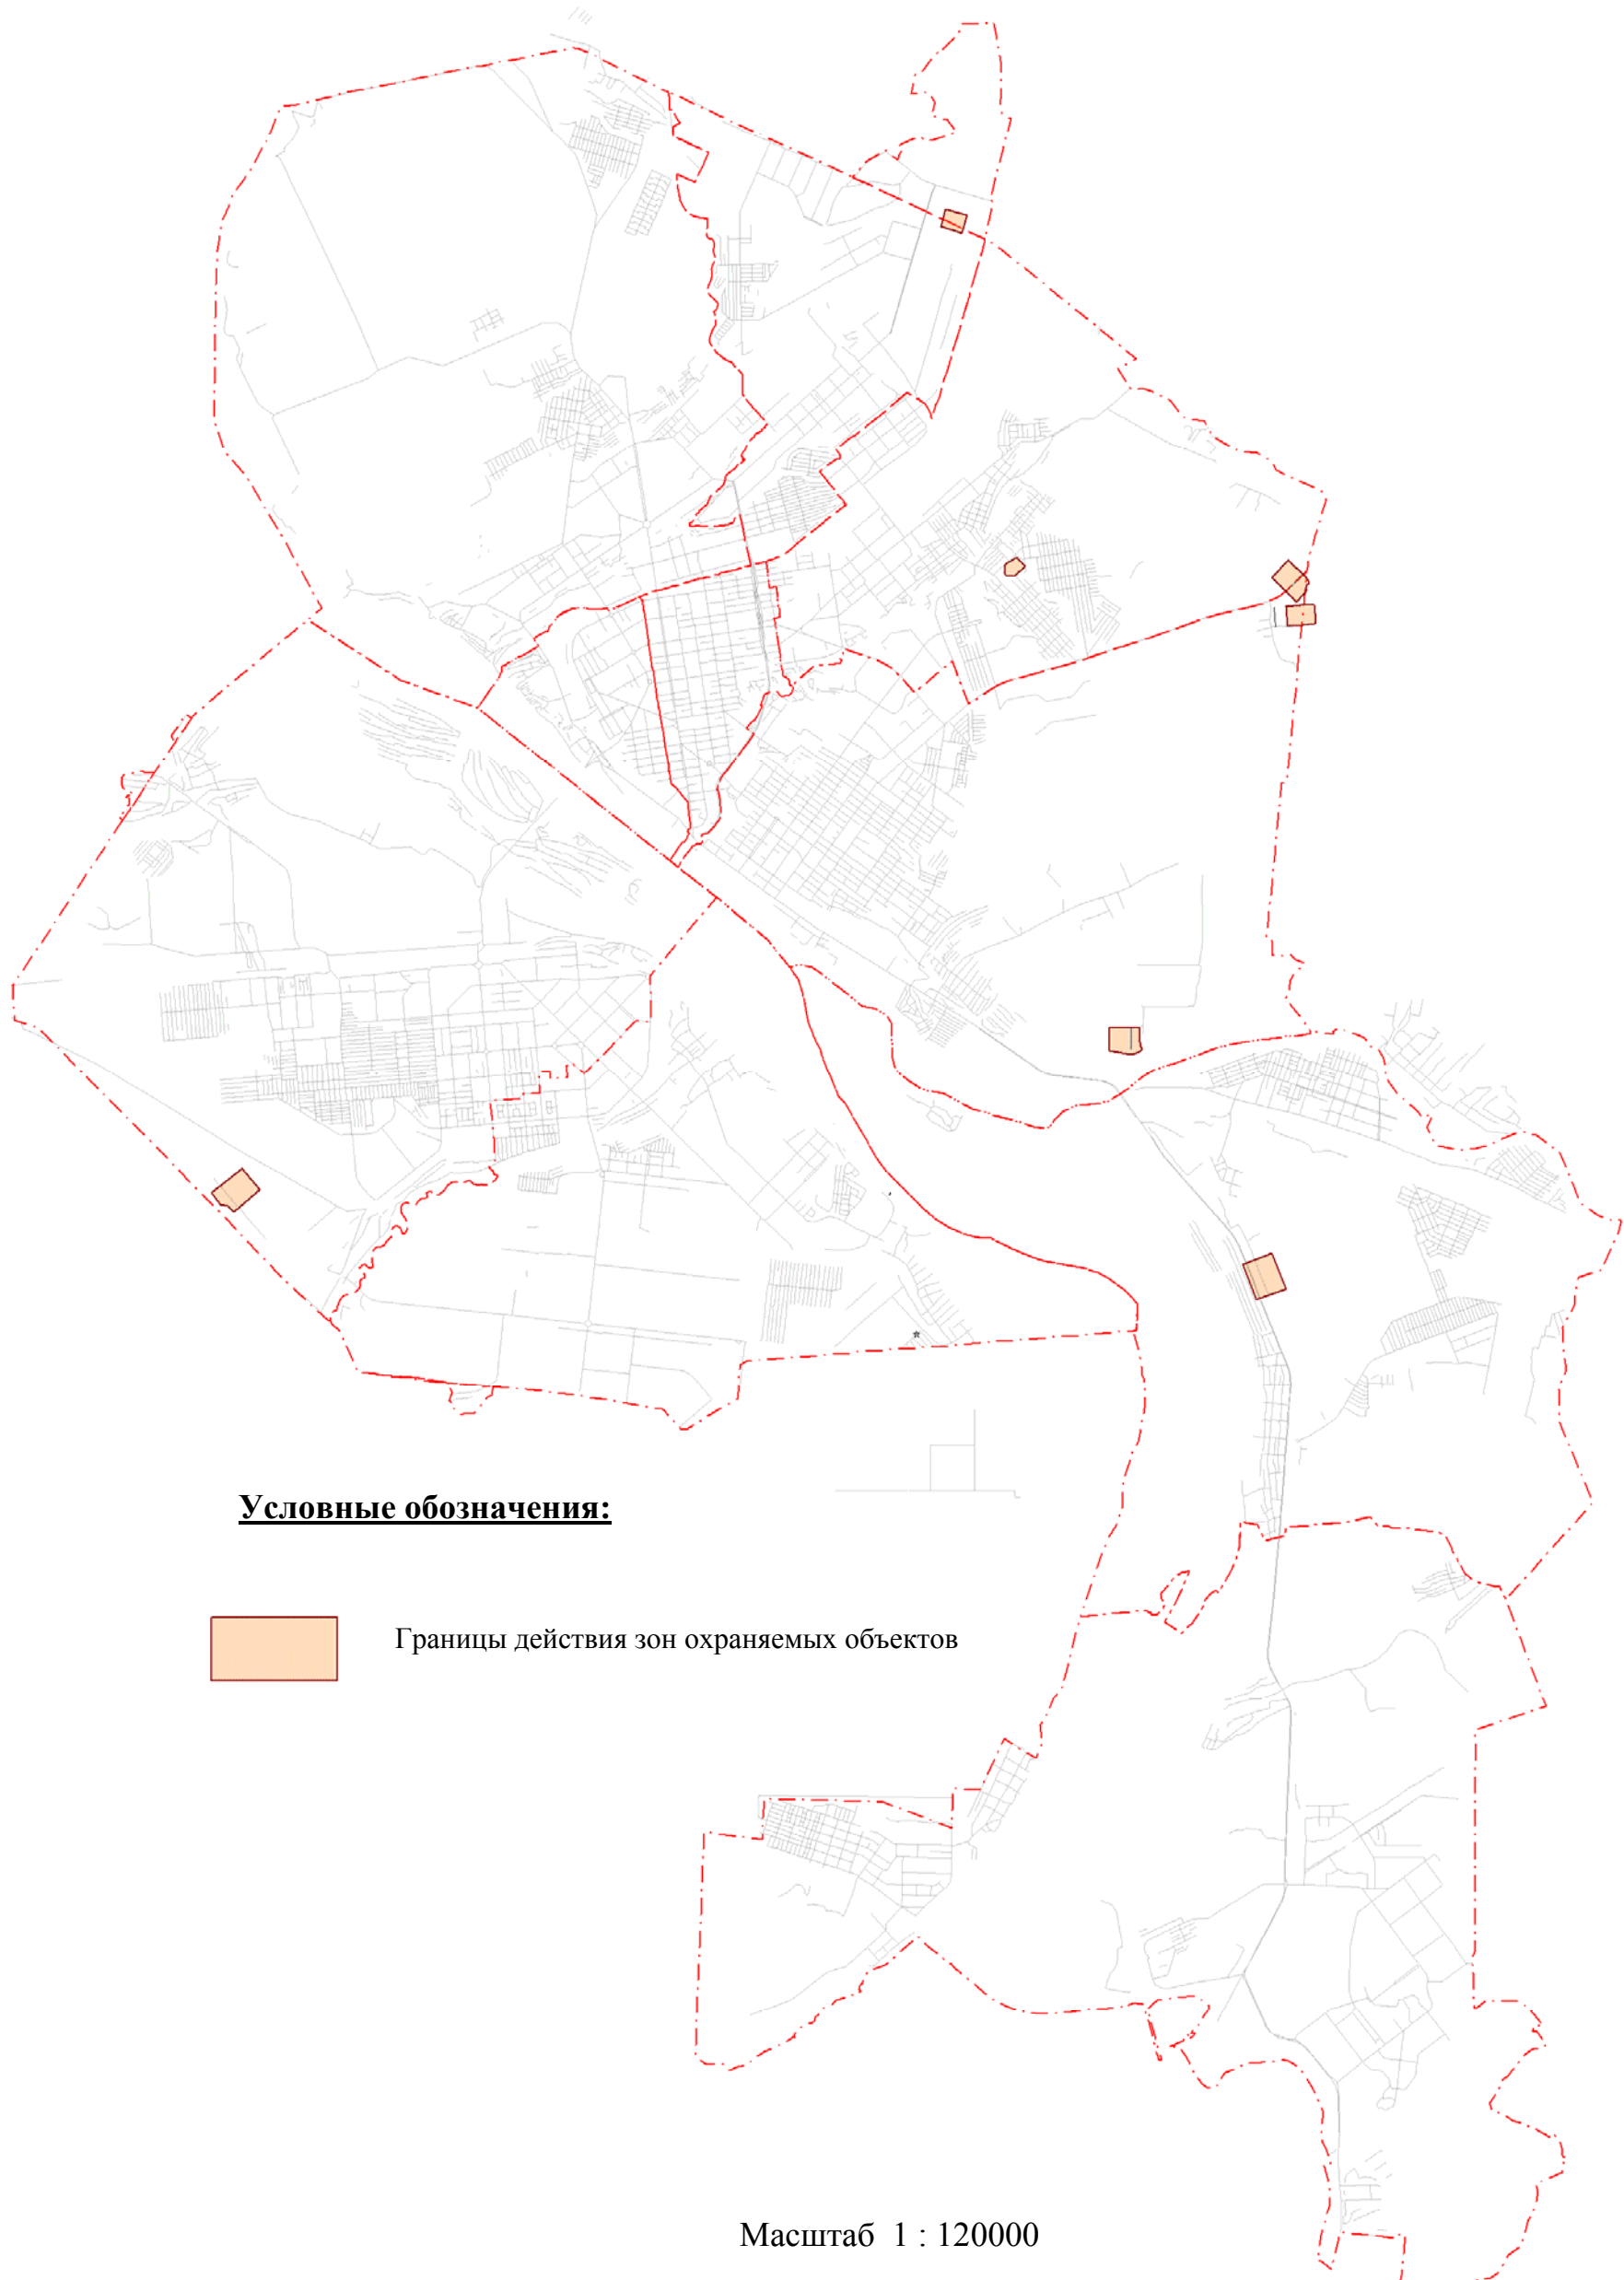

**Карта границ зон охраняемых объектов**

**Условные обозначения:**

Границы действия зон охраняемых объектов

Масштаб 1 : 120000