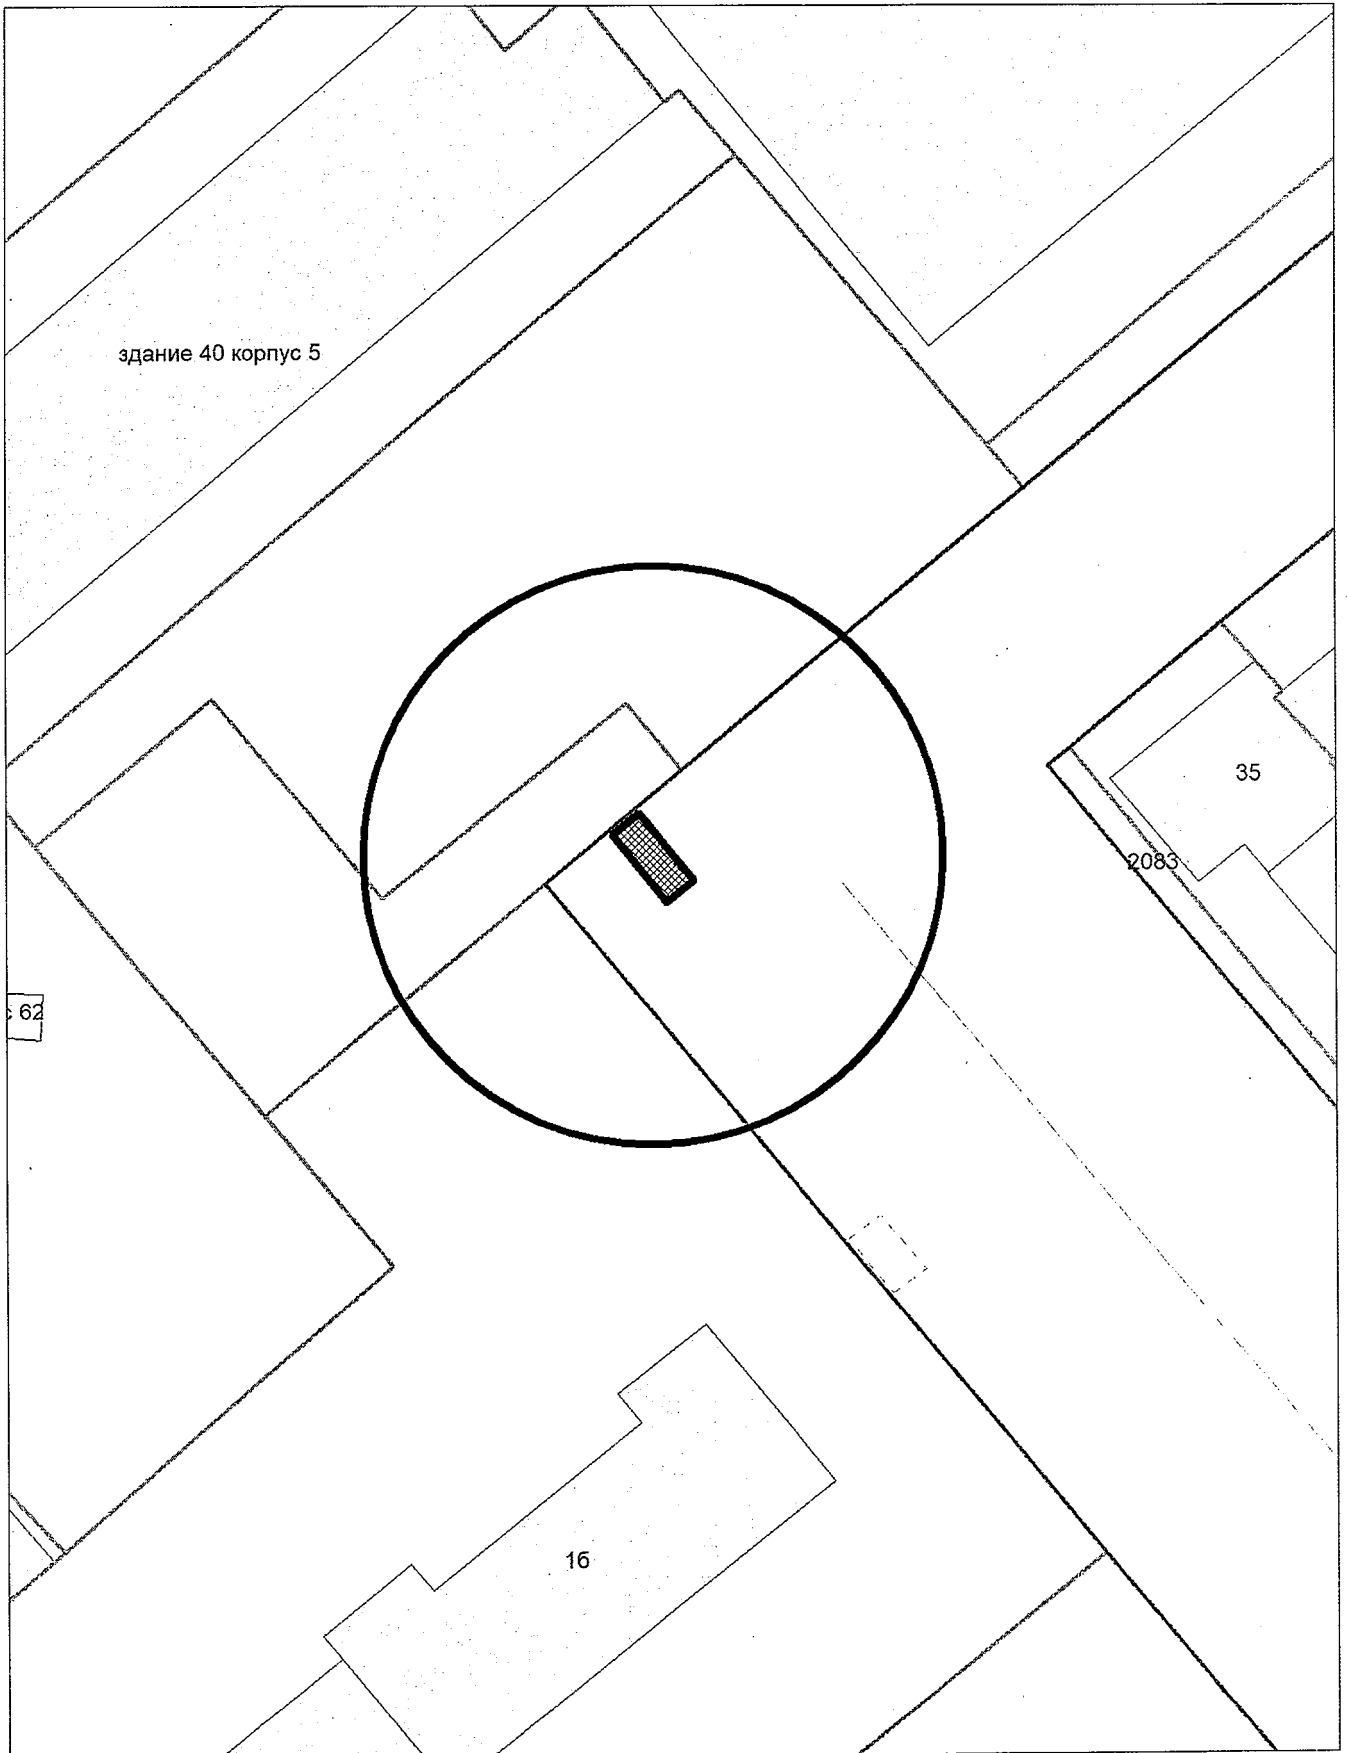

КАРТА - СХЕМА ТЕРРИТОРИИ  
по адресному ориентиру: г. Новосибирск, ул. Менделеева, (20/3)  
на топографическом плане М 1:500

Карта-схема территории  
по адресному ориентиру улица Михаила Кулагина, (2/1)  
на топографическом плане М 1:500

Карта - схема

с адресным ориентиром: ул. Щетинкина, (34)  
на топографическом плане М 1:500

Карта - схема  
с адресным ориентиром: ул. Челюскинцев, (17)  
на топографическом плане М 1:500

Схема территории по адресу: ул. Королева, (40 к 5)  
в масштабе М 1:500

Схема территории по адресу: ул. Королева, (40 к 5)  
в масштабе М 1:500

Карта-схема территории  
размещения нестационарного объекта по ул. Тенистая, (23)  
на топографическом плане  
М 1:500