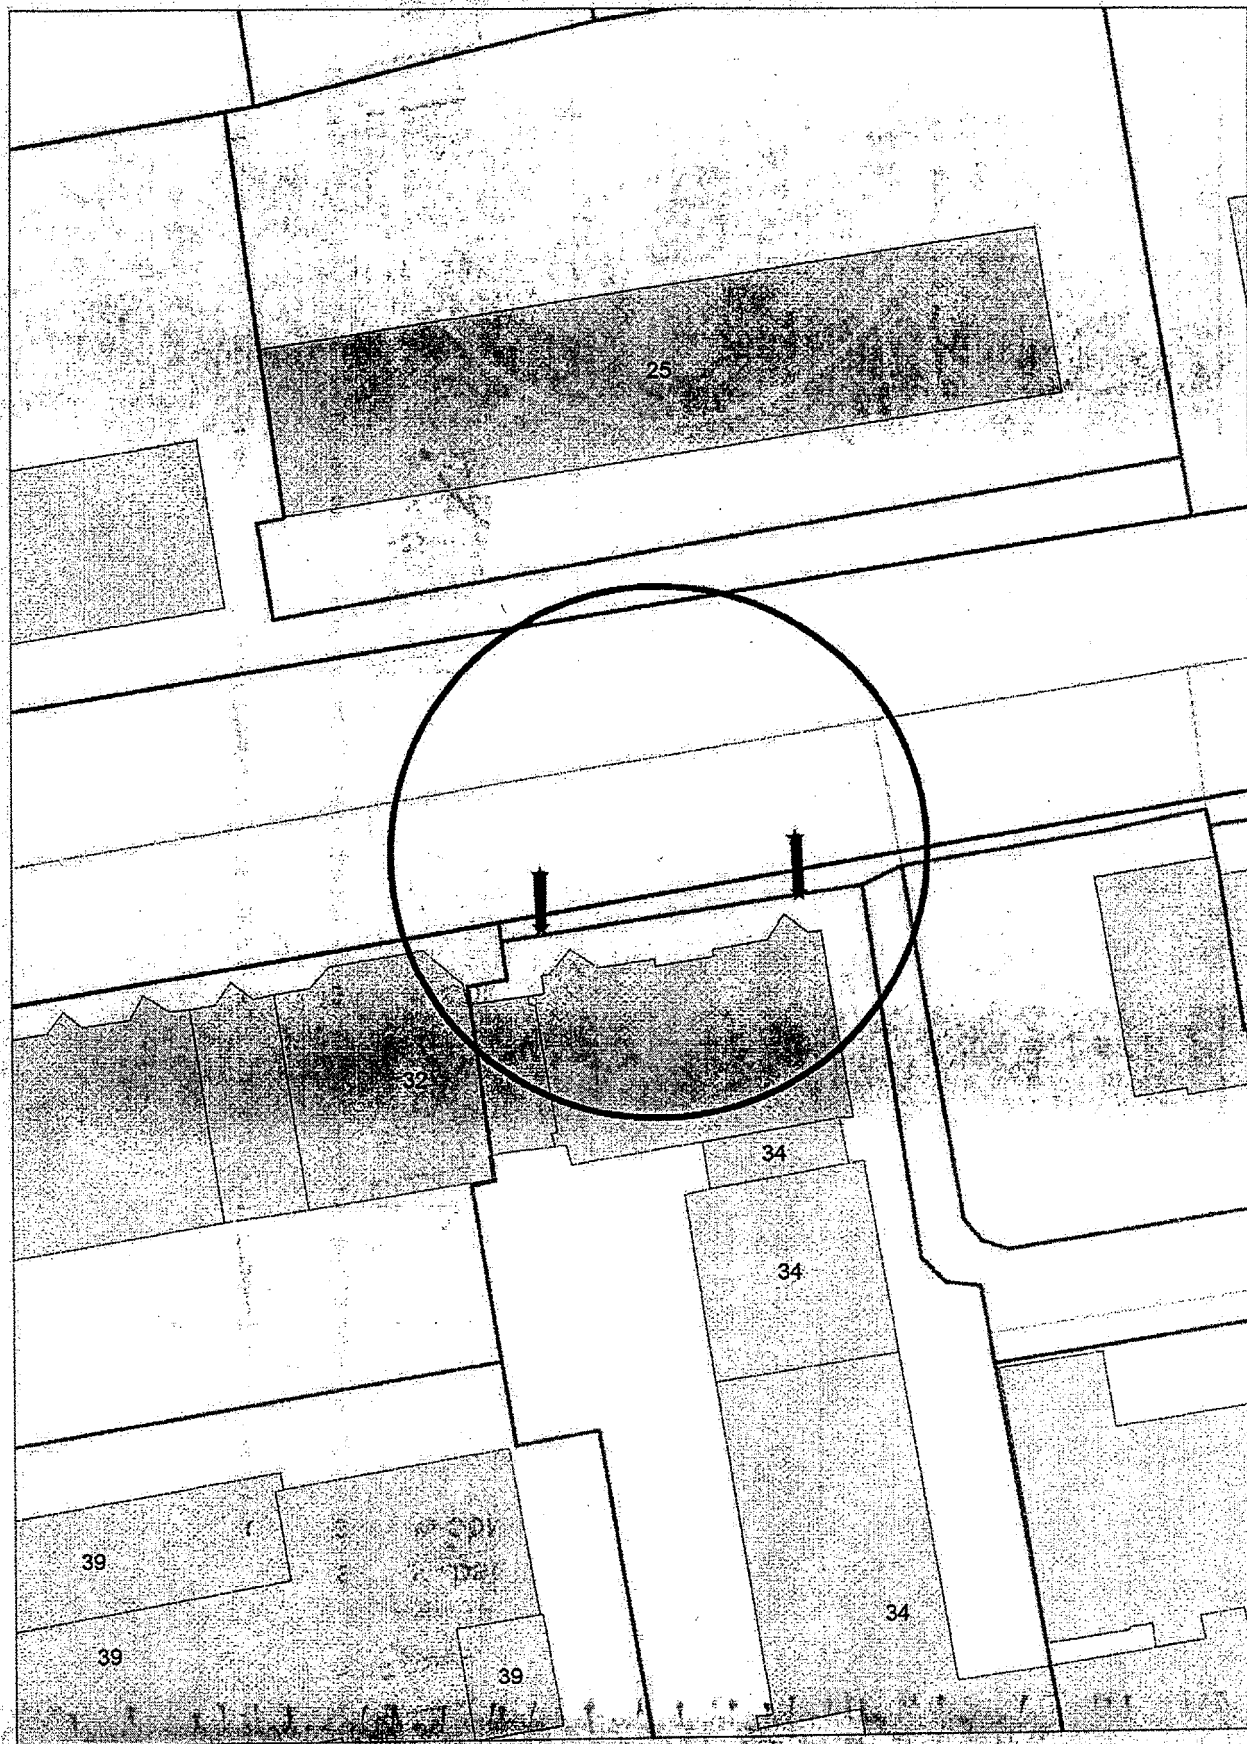

КАРТА - СХЕМА ТЕРРИТОРИИ  
по адресному ориентиру: г. Новосибирск, ул. Менделеева, (20/3)  
на топографическом плане М 1:500

Карта-схема территории  
по адресному ориентиру улица Михаила Кулагина, (2/1)  
на топографическом плане М 1:500

Карта - схема

с адресным ориентиром: ул. Щетинкина, (34)  
на топографическом плане М 1:500

Карта - схема  
с адресным ориентиром: ул. Челюскинцев, (17)  
на топографическом плане М 1:500

Схема территории по адресу: ул. Королева, (40 к 5)  
в масштабе М 1:500

Схема территории по адресу: ул. Королева, (40 к 5)  
в масштабе М 1:500

Карта-схема территории  
размещения нестационарного объекта по ул. Тенистая, (23)  
на топографическом плане  
М 1:500