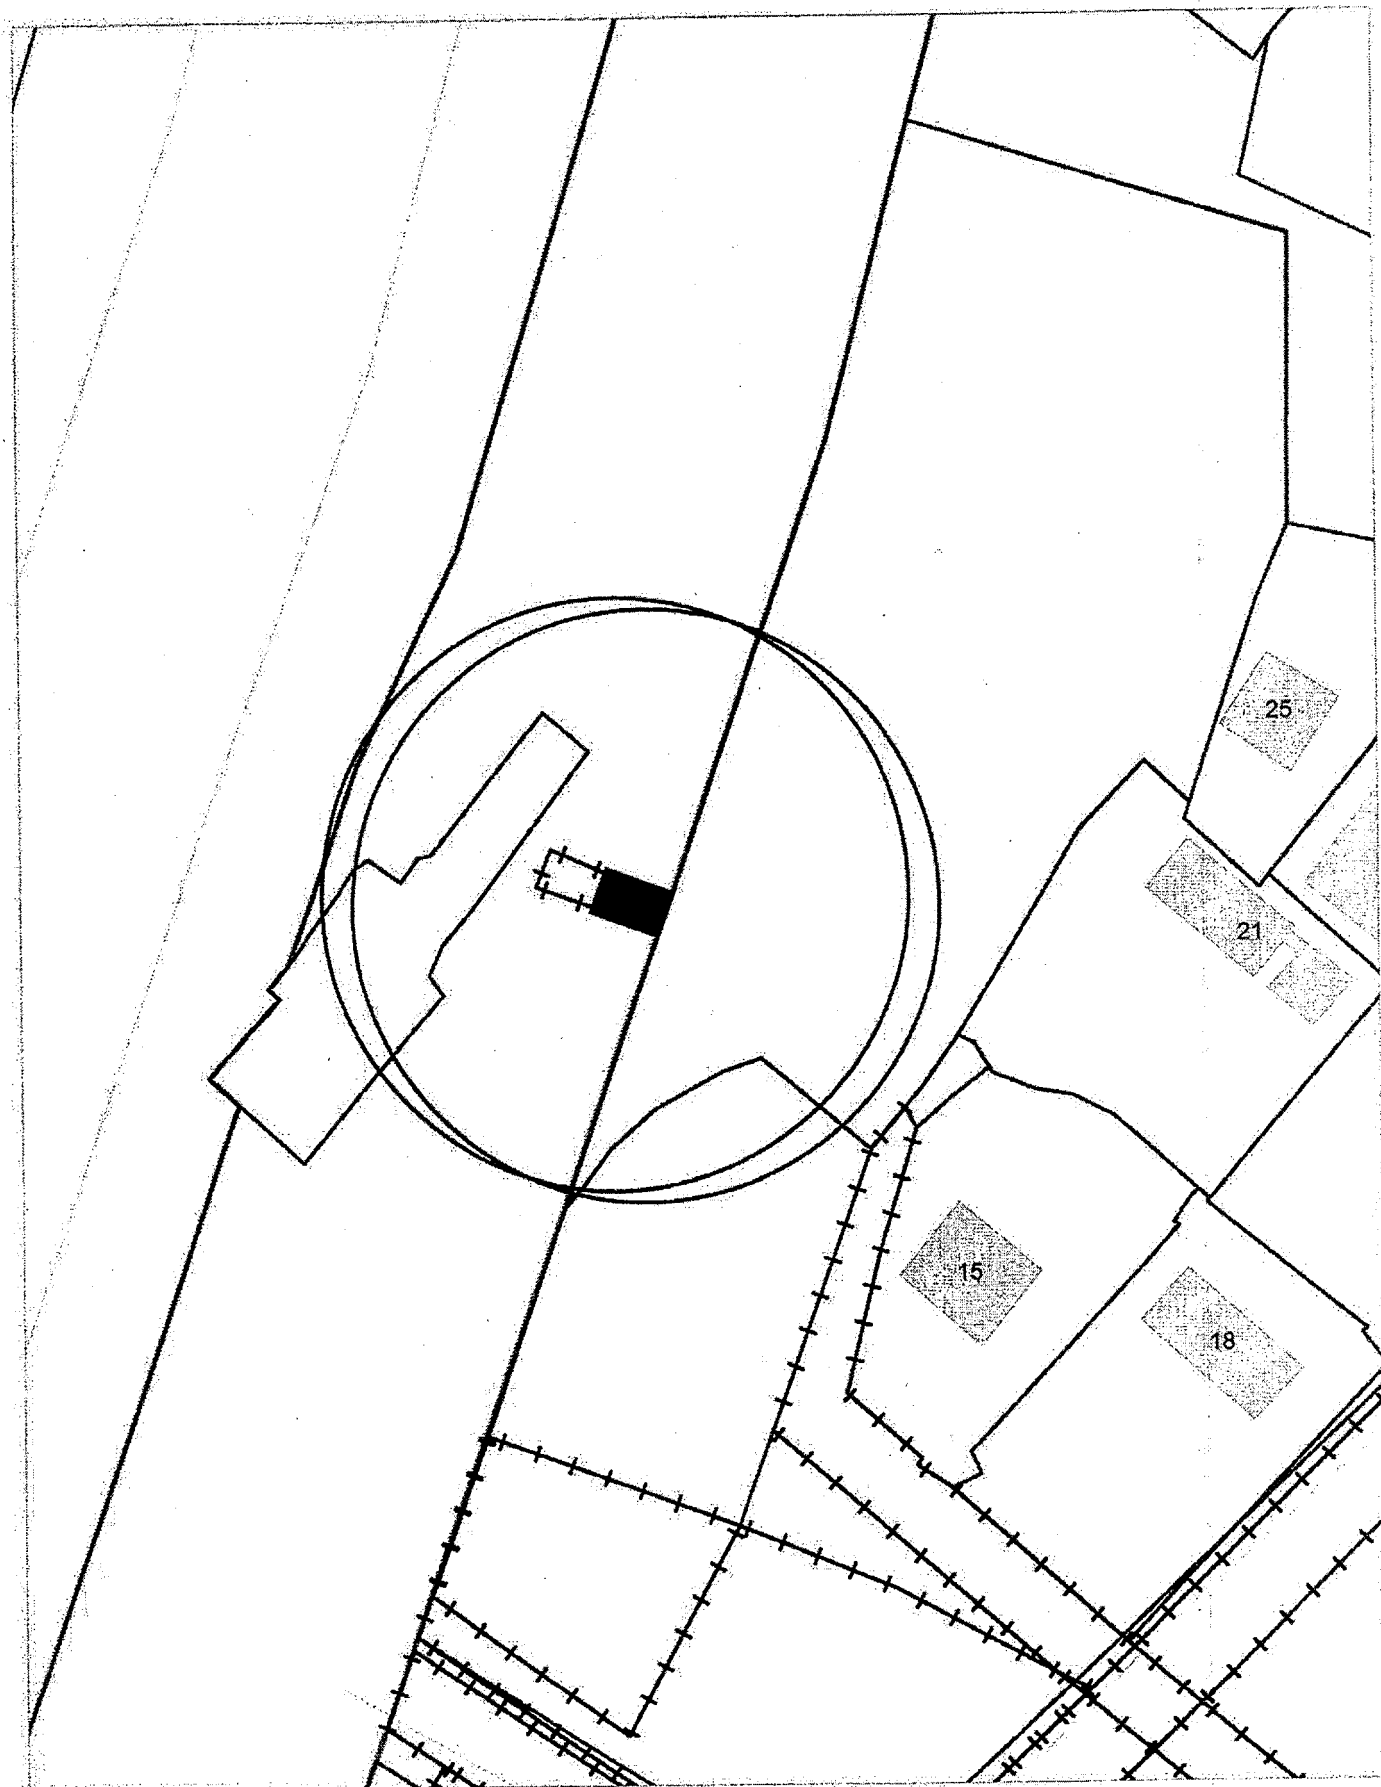

КАРТА - СХЕМА ТЕРРИТОРИИ  
по адресному ориентиру: г. Новосибирск, ул. Менделеева, (20/3)  
на топографическом плане М 1:500

Карта-схема территории  
по адресному ориентиру улица Михаила Кулагина, (2/1)  
на топографическом плане М 1:500

Карта - схема

с адресным ориентиром: ул. Щетинкина, (34)  
на топографическом плане М 1:500

Карта - схема  
с адресным ориентиром: ул. Челюскинцев, (17)  
на топографическом плане М 1:500

Схема территории по адресу: ул. Королева, (40 к 5)  
в масштабе М 1:500

Схема территории по адресу: ул. Королева, (40 к 5)  
в масштабе М 1:500

Карта-схема территории  
размещения нестационарного объекта по ул. Тенистая, (23)  
на топографическом плане  
М 1:500