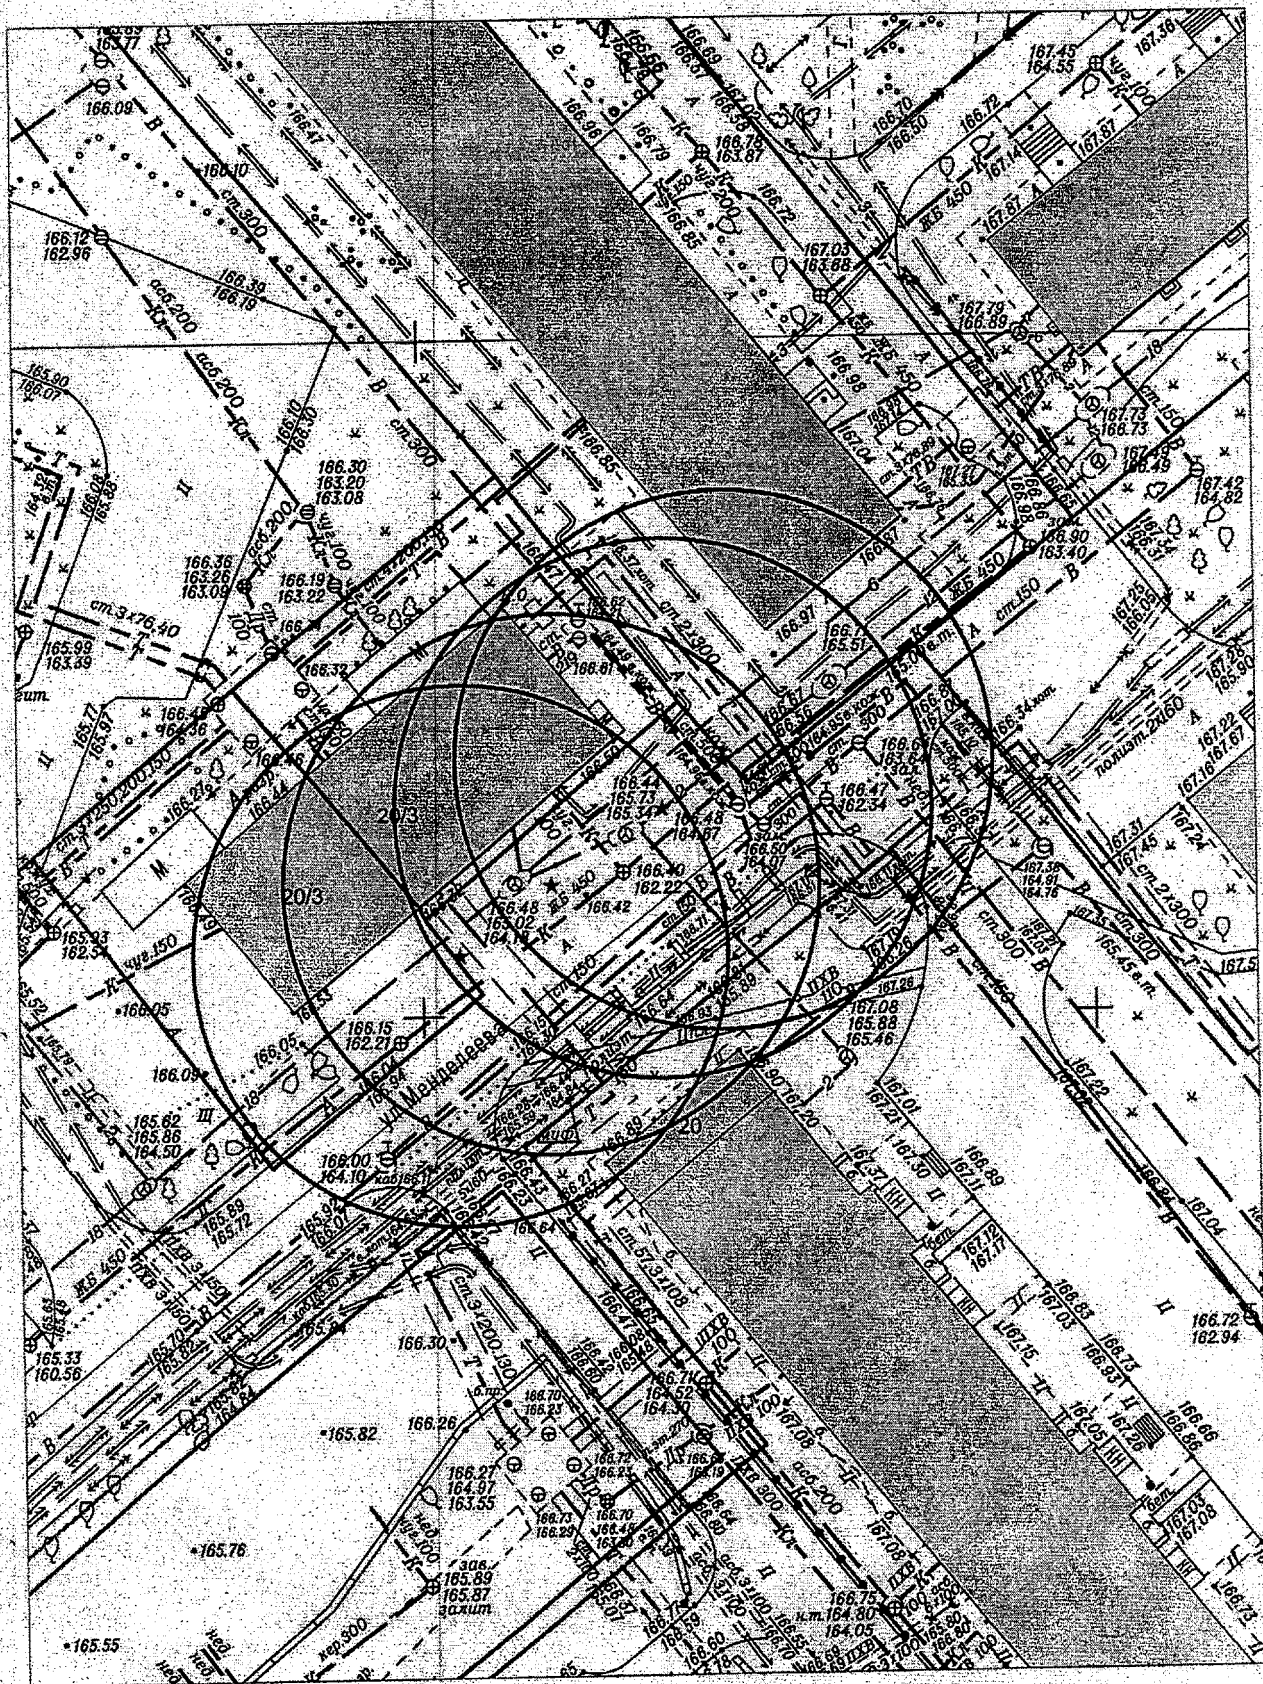

КАРТА - СХЕМА ТЕРРИТОРИИ  
по адресному ориентиру: г. Новосибирск, ул. Менделеева, (20/3)  
на топографическом плане М 1:500

Карта-схема территории  
по адресному ориентиру улица Михаила Кулагина, (2/1)  
на топографическом плане М 1:500

Карта - схема

с адресным ориентиром: ул. Щетинкина, (34)  
на топографическом плане М 1:500

Карта - схема  
с адресным ориентиром: ул. Челюскинцев, (17)  
на топографическом плане М 1:500

Схема территории по адресу: ул. Королева, (40 к 5)  
в масштабе М 1:500

Схема территории по адресу: ул. Королева, (40 к 5)  
в масштабе М 1:500

Карта-схема территории  
размещения нестационарного объекта по ул. Тенистая, (23)  
на топографическом плане  
М 1:500