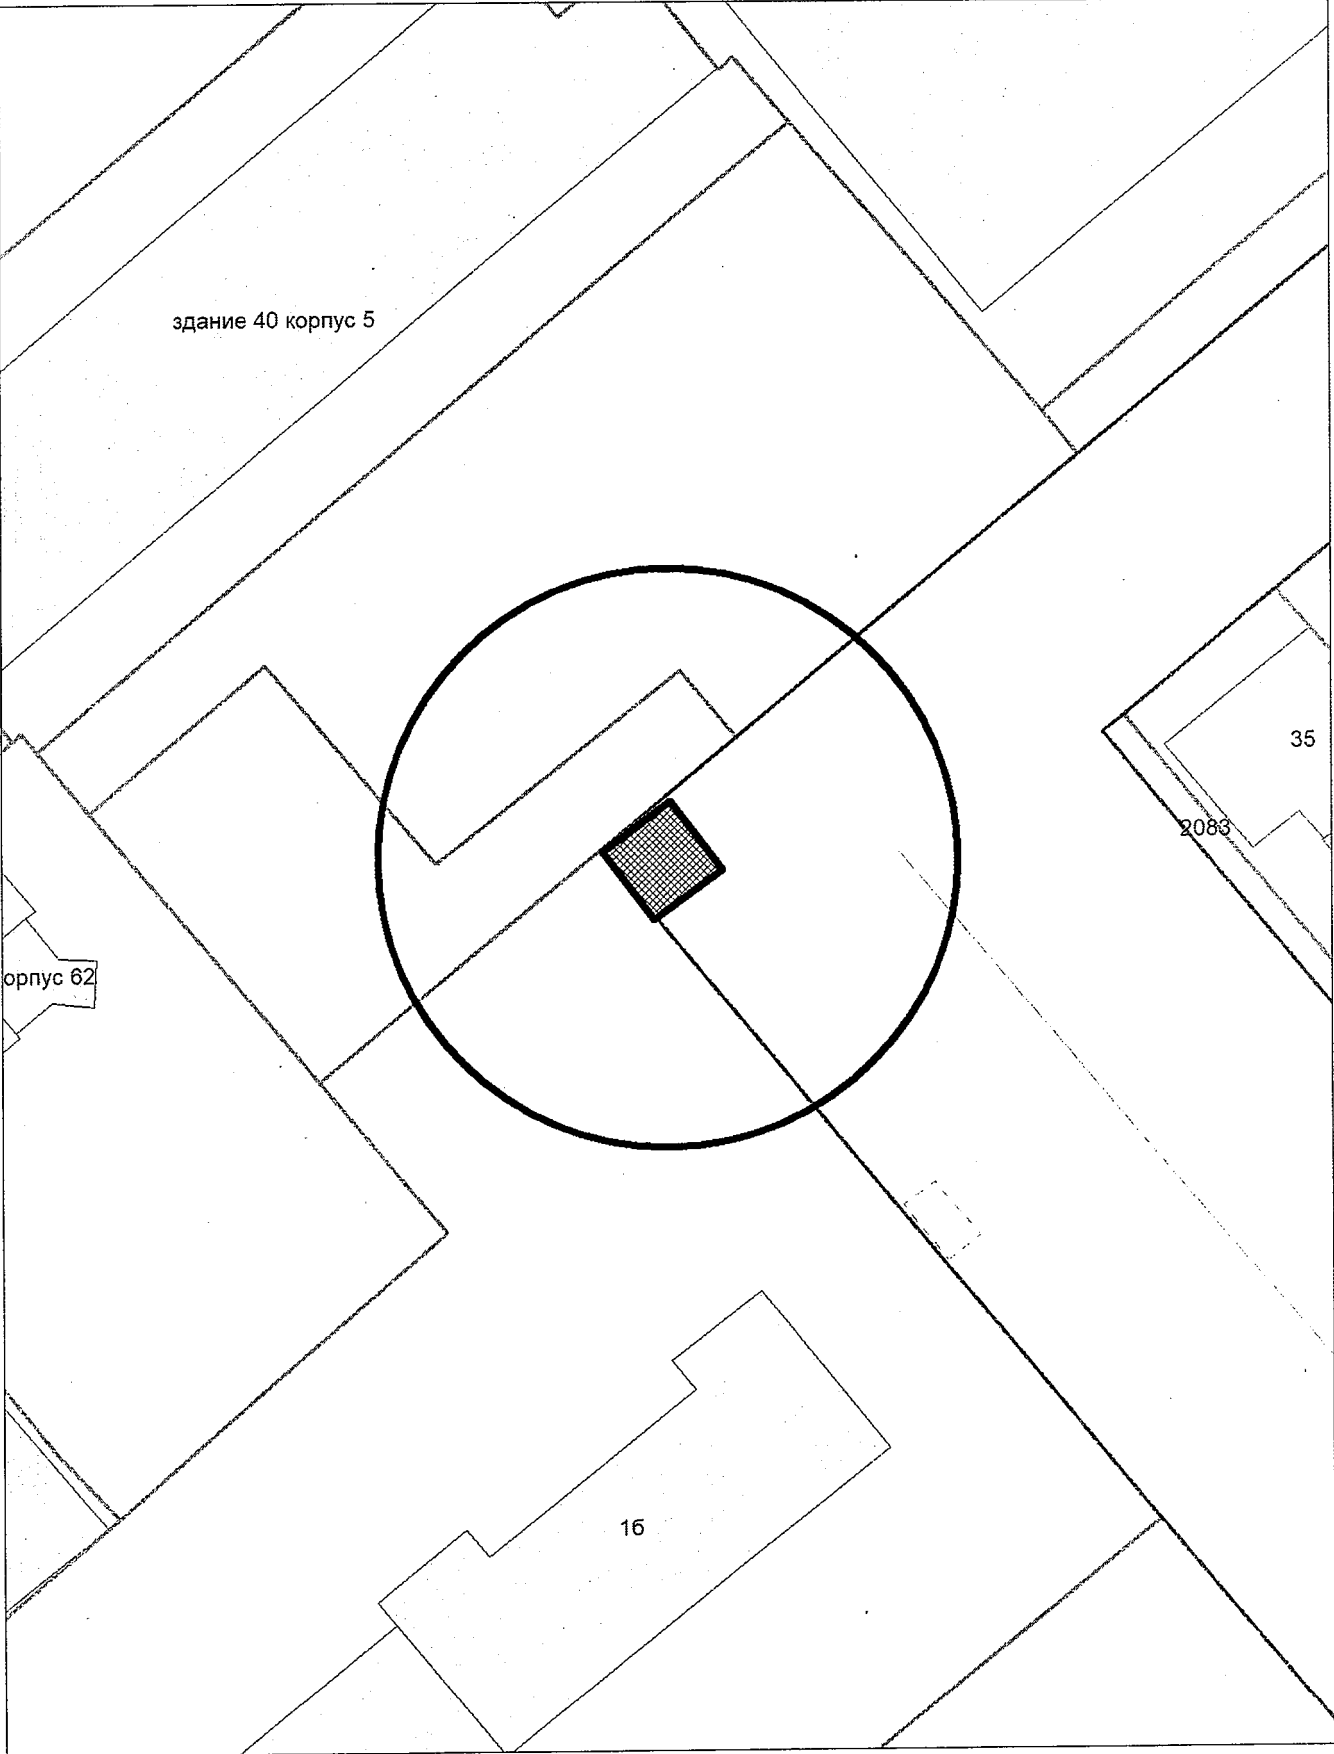

КАРТА - СХЕМА ТЕРРИТОРИИ  
по адресному ориентиру: г. Новосибирск, ул. Менделеева, (20/3)  
на топографическом плане М 1:500

Карта-схема территории  
по адресному ориентиру улица Михаила Кулагина, (2/1)  
на топографическом плане М 1:500

Карта - схема

с адресным ориентиром: ул. Щетинкина, (34)  
на топографическом плане М 1:500

Карта - схема  
с адресным ориентиром: ул. Челюскинцев, (17)  
на топографическом плане М 1:500

Схема территории по адресу: ул. Королева, (40 к 5)  
в масштабе М 1:500

Схема территории по адресу: ул. Королева, (40 к 5)  
в масштабе М 1:500

Карта-схема территории  
размещения нестационарного объекта по ул. Тенистая, (23)  
на топографическом плане  
М 1:500