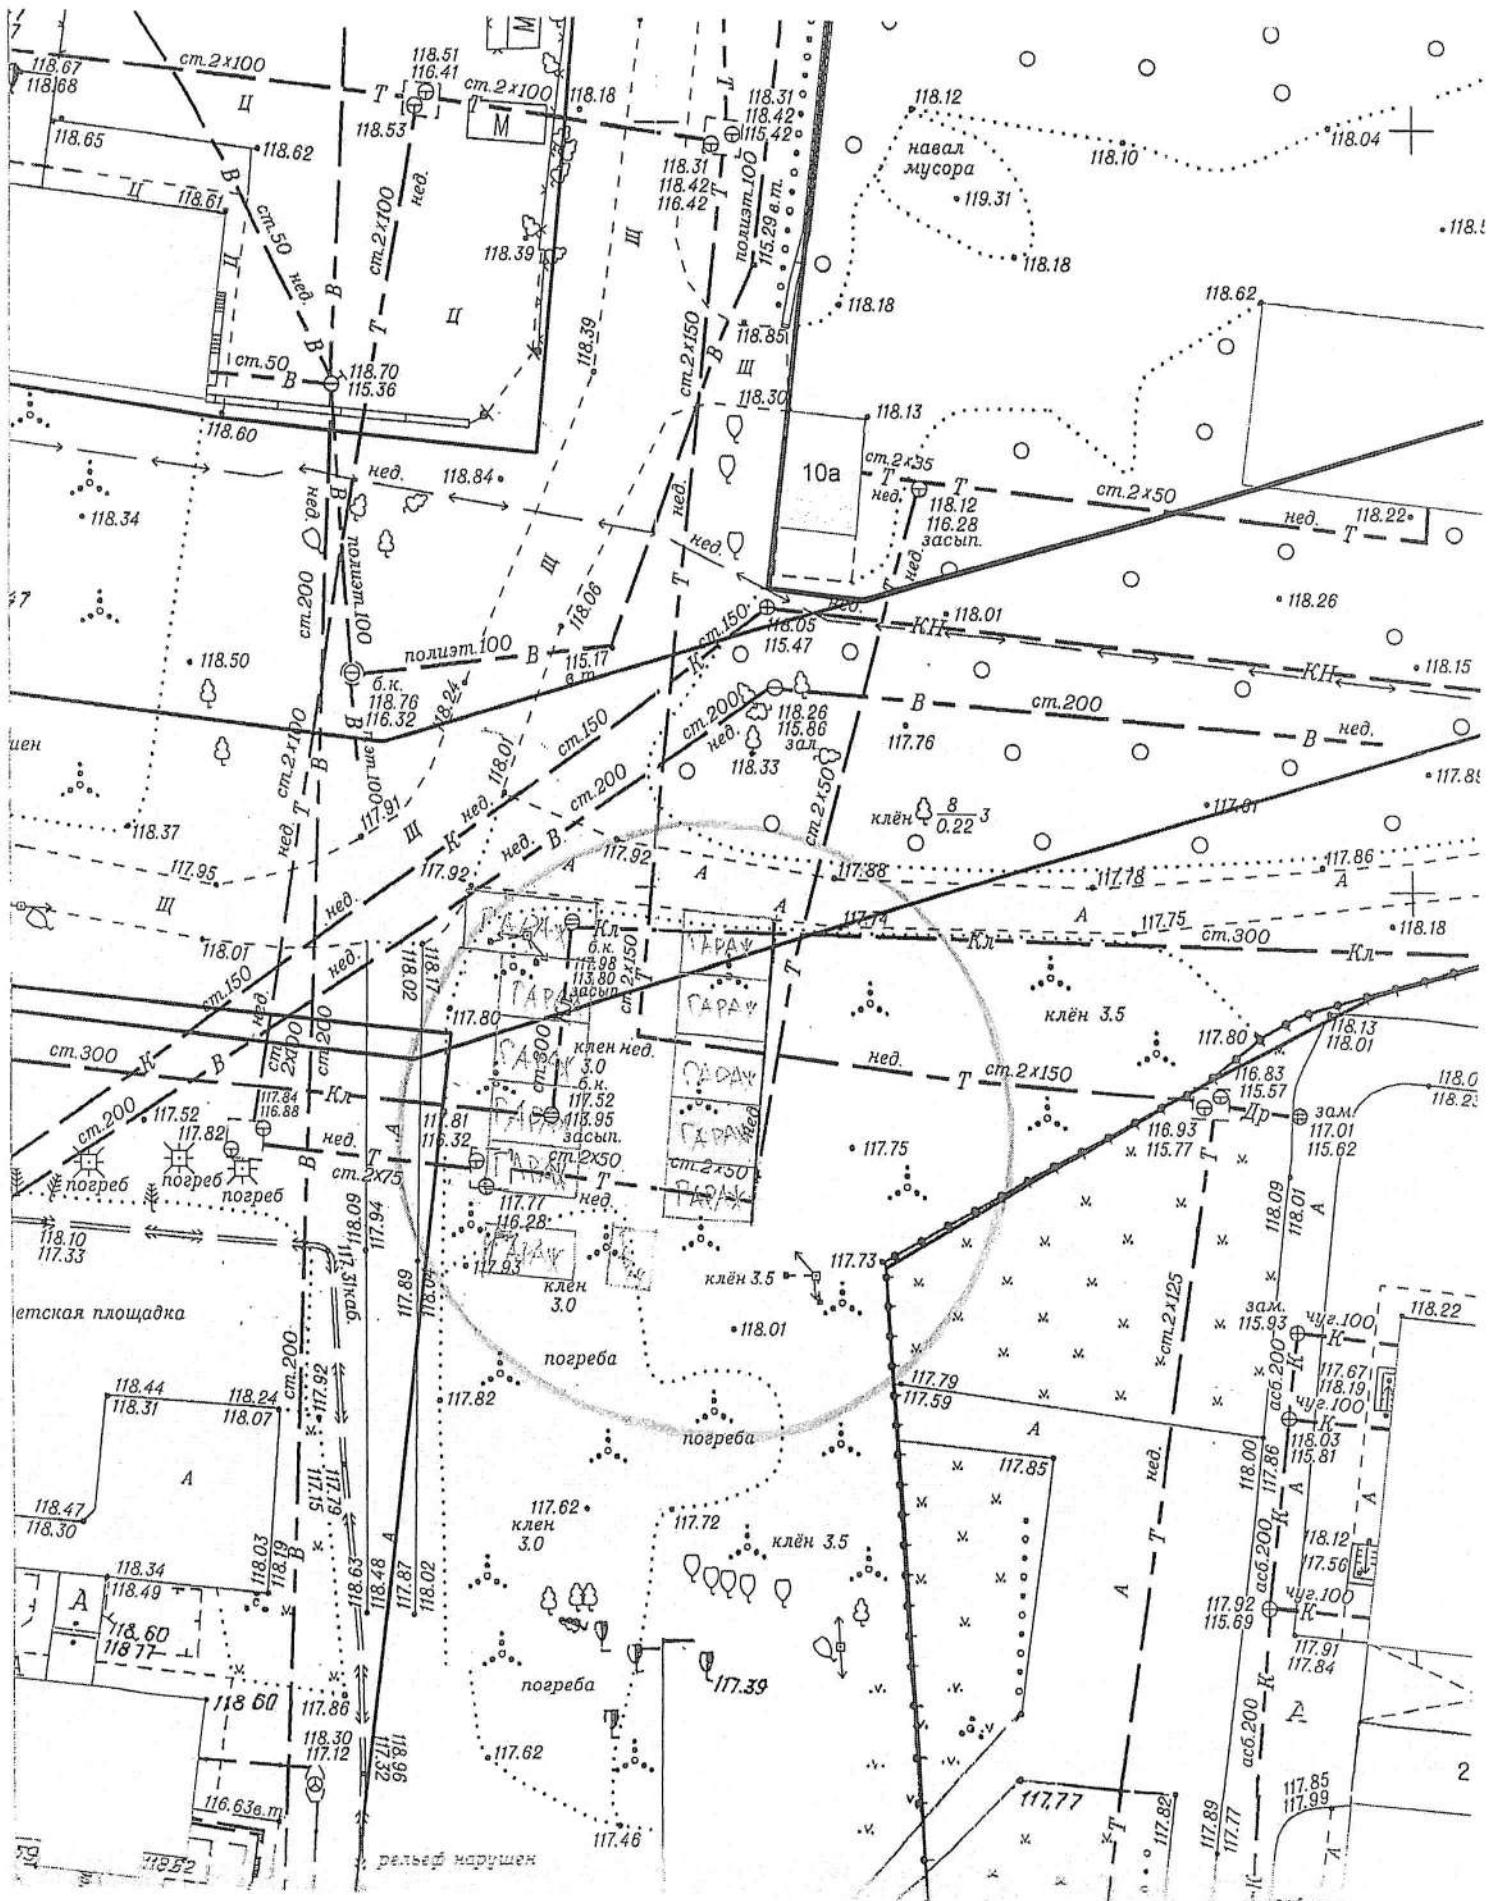

Карта - схема
с адресным ориентиром: ул. Селезнева, (28)
на топографическом плане М 1:500

Карта - схема
с адресным ориентиром: ул. Каменский Тракт, (7)
на топографическом плане М 1:500

Карта – схема территории №
по адресному ориентиру: ул. Палласа, (28)
на топографическом плане М 1:500

Карта-схема территории

по адресному ориентиру: ул. Титова, (91)

на топографическом плане М 1:500

Карта-схема территории
по адресному ориентиру Гусинобродское шоссе, (98в)
на топографическом плане М 1:500

Карта-схема территории
По адресному ориентиру улица Камышенская 70
На топографическом плане М 1:500

**Карта-схема с адресным ориентиром: ул. Георгиевская, (26)
на топографическом плане 1:700**

Карта-схема с адресным ориентиром: ул. Максима Горького, (14)
на топографическом плане 1:500

Карта-схема с адресным ориентиром: ул. Владимировская, (7)
на топографическом плане 1:700