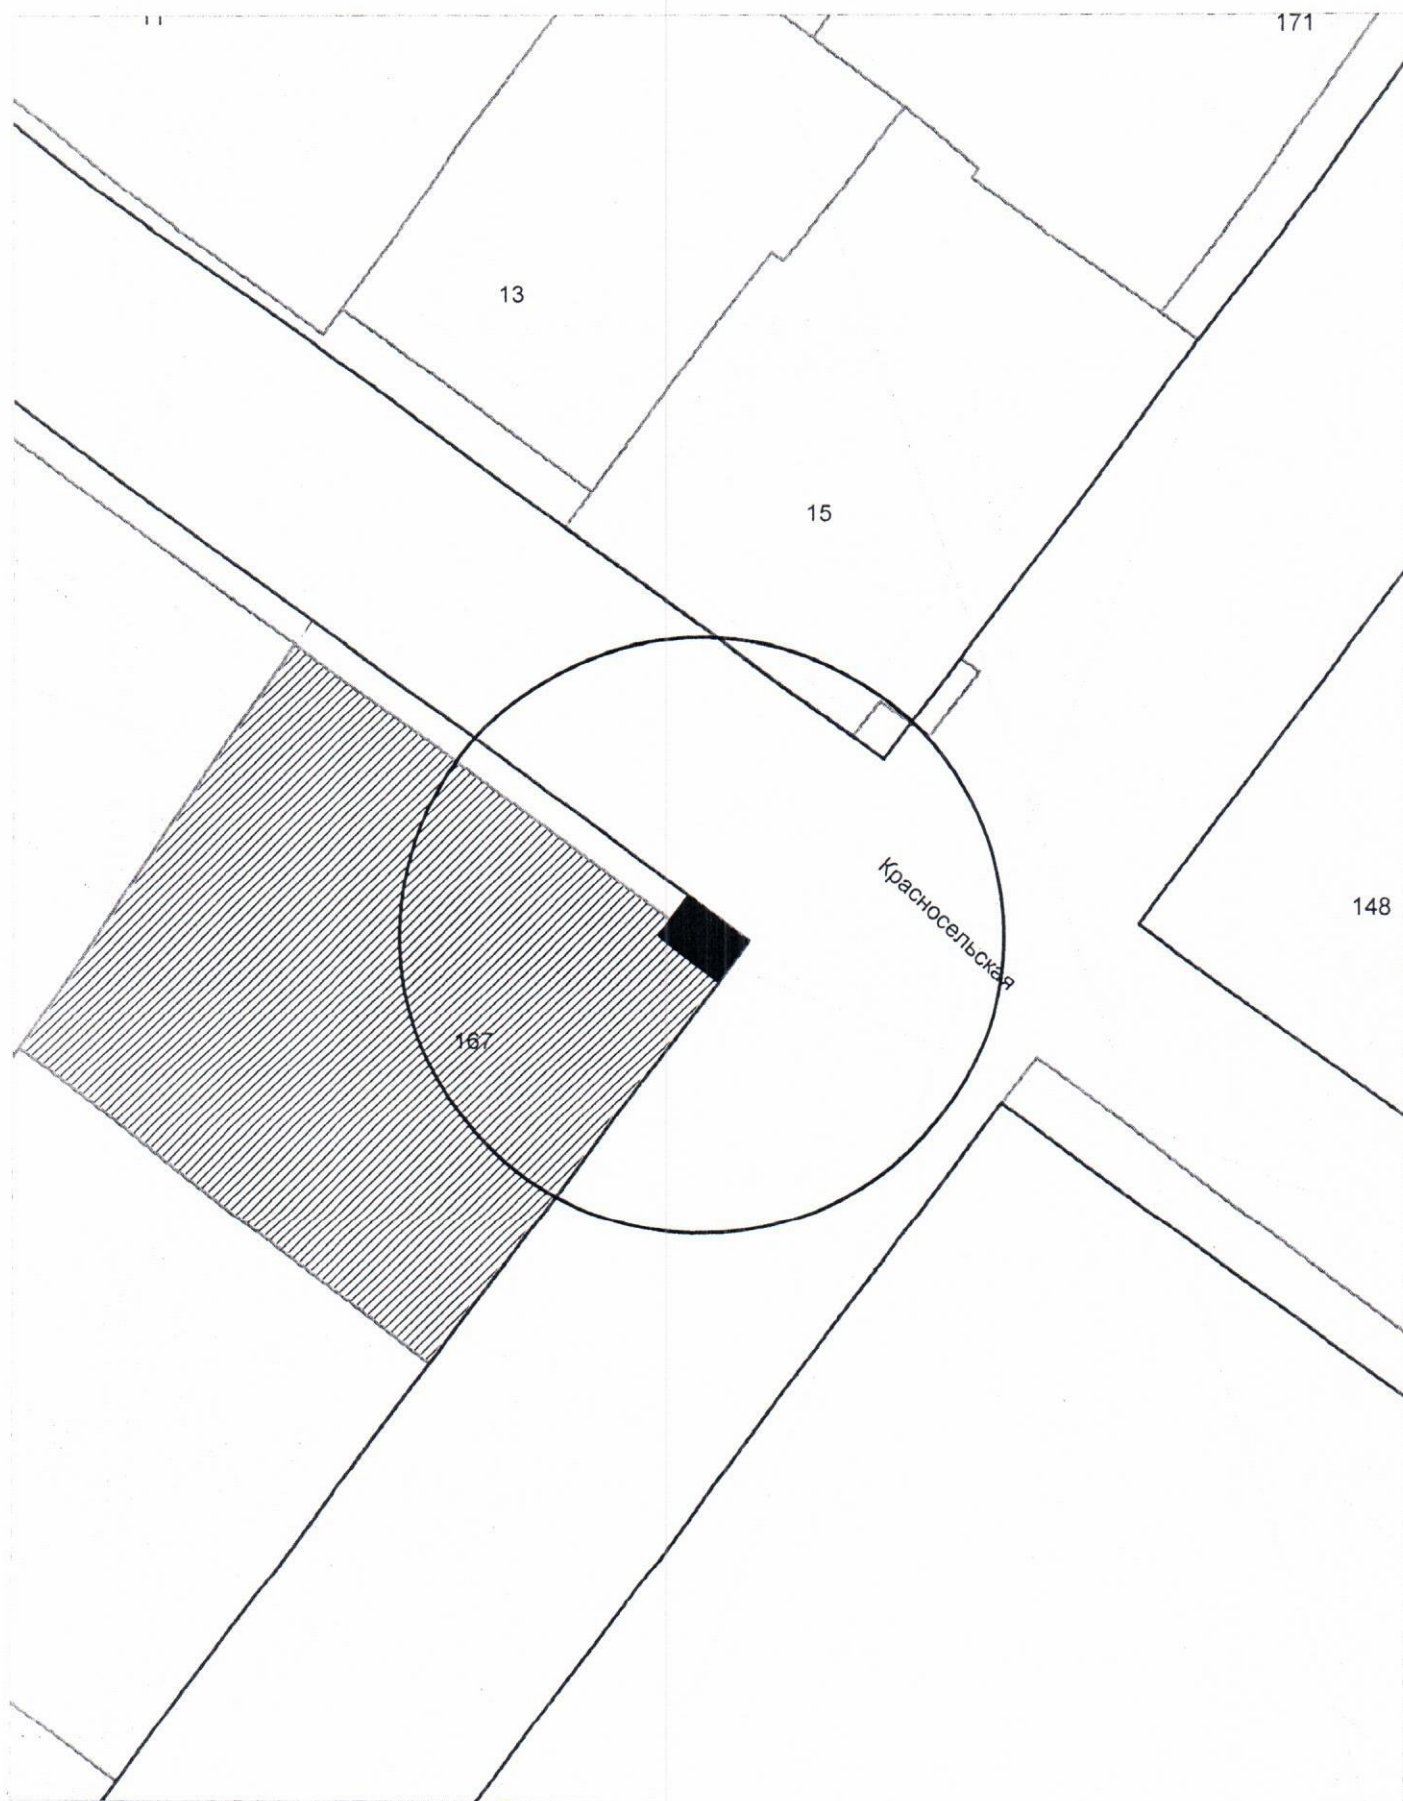

Карта-схема территории
по адресному ориентиру улица Коммунарская, (167)
на топографическом плане М 1:500