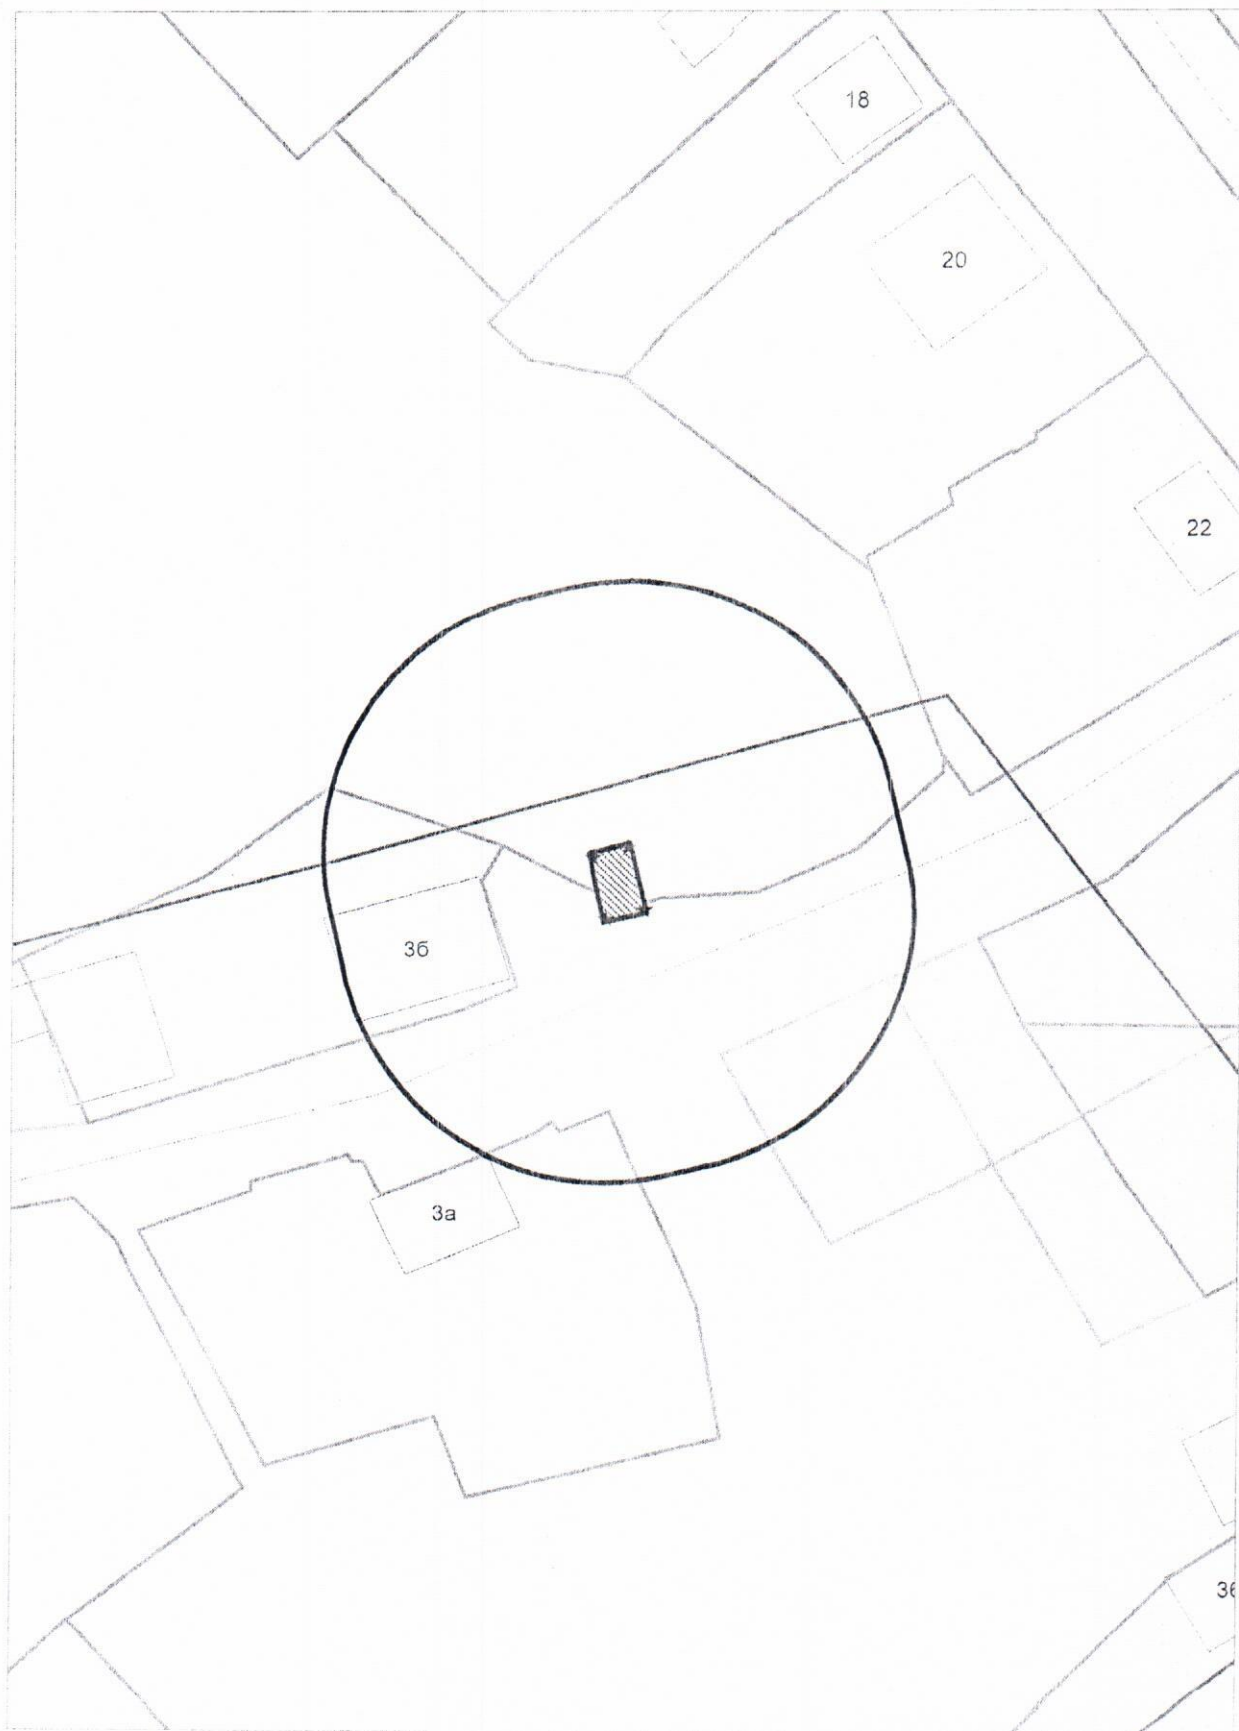

Карта - схема  
с адресным ориентиром: ул. Репина, (36)  
на топографическом плане М 1:500

# Какрта - схема

с адресным ориентиром: ул. Волочаевская, (22)  
на топографическом плане М 1:500

# Карта – схема территории №

по адресному ориентиру: ул. Николая Сотникова, (19)

на топографическом плане М 1:500

**Карта-схема с адресным ориентиром:  
ул. Дмитрия Шамшурина, (1)  
на топографическом плане 1:800**

Карта-схема с адресным ориентиром:  
ул. Красный проспект, (30)  
на топографическом плане 1:1000