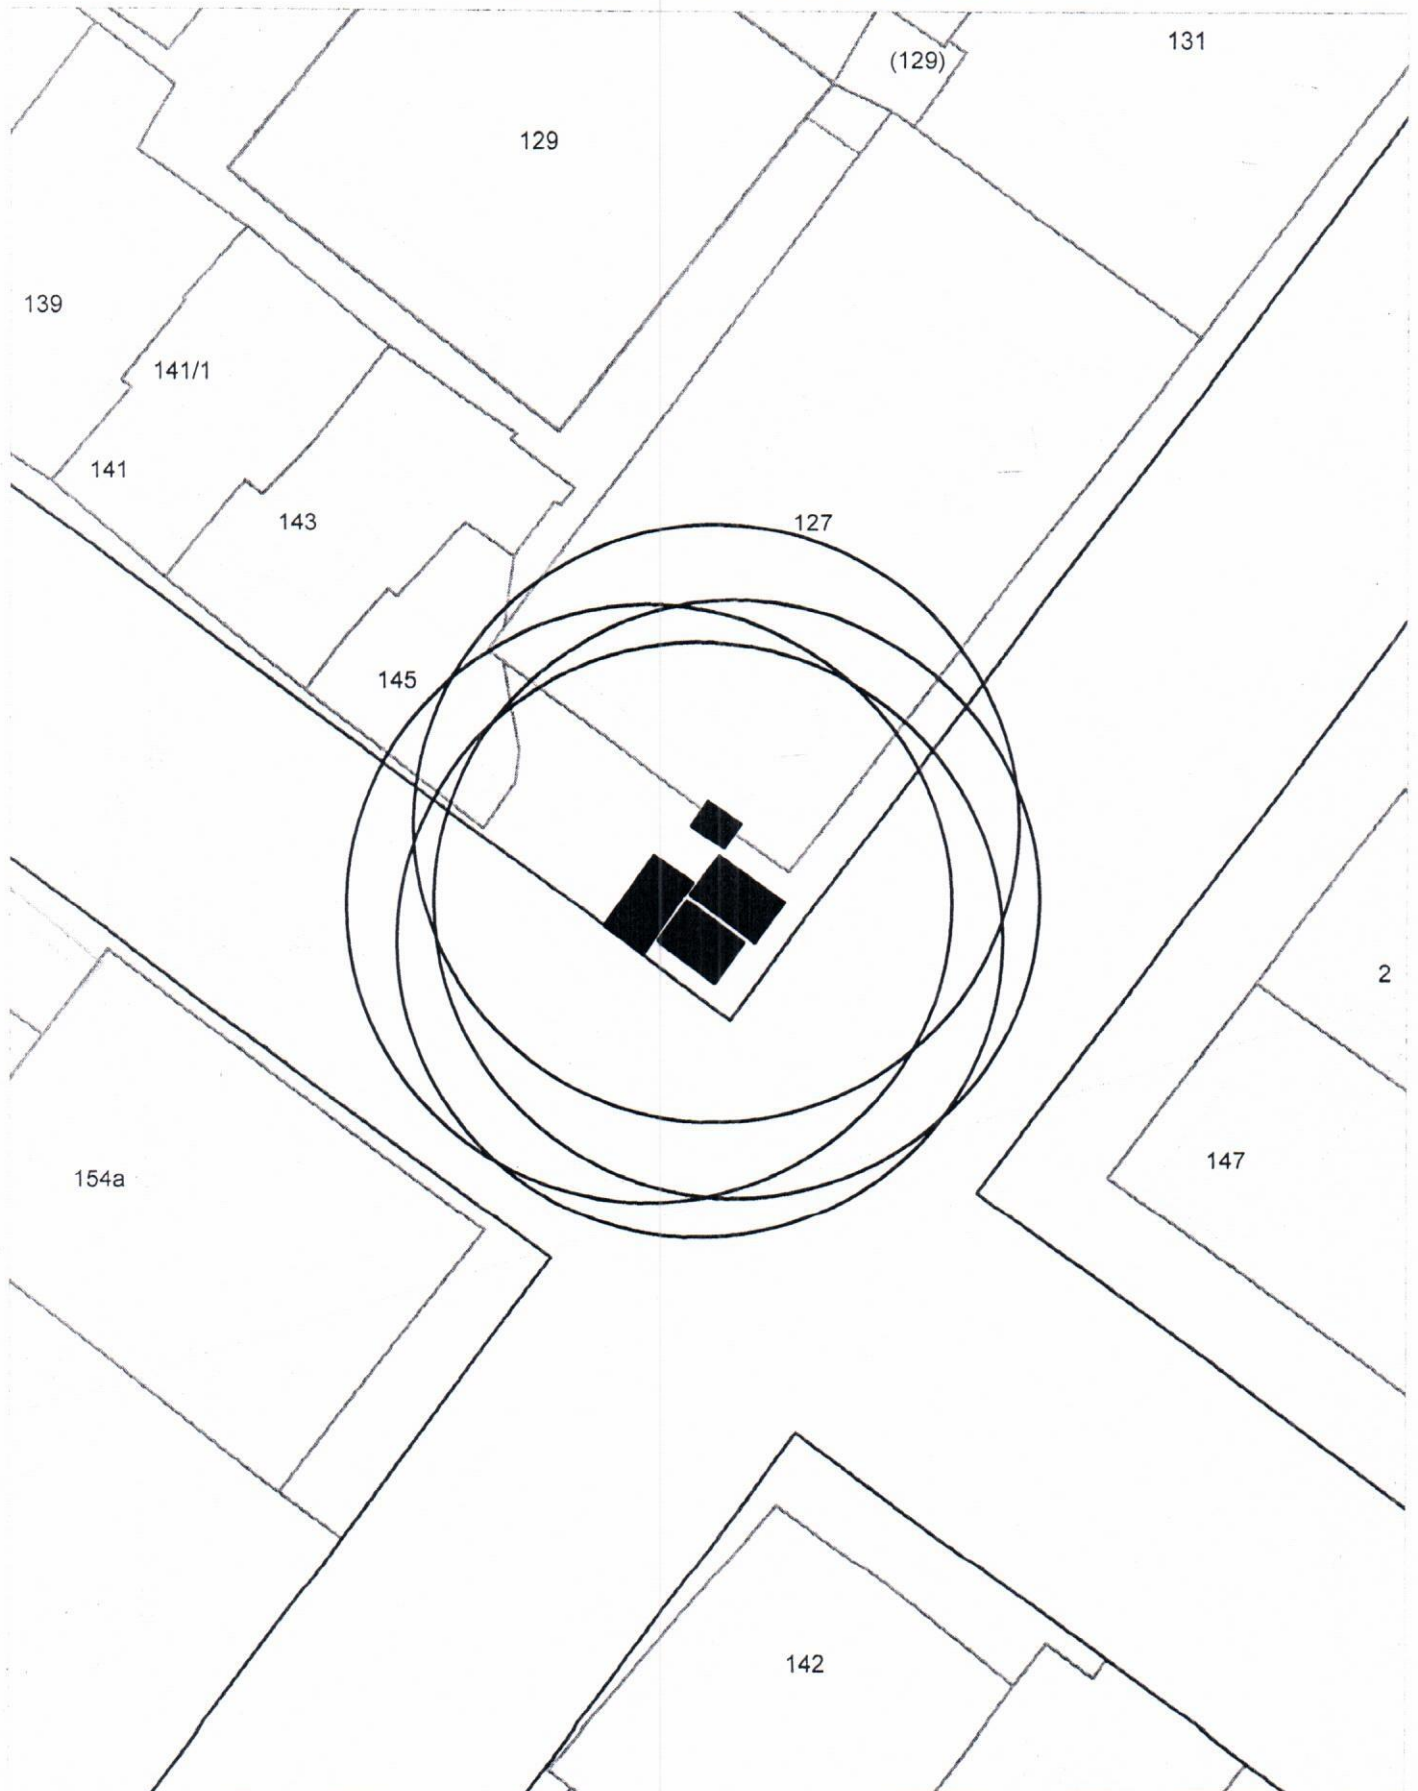

Карта - схема  
с адресным ориентиром: ул. Репина, (36)  
на топографическом плане М 1:500

# Какрта - схема

с адресным ориентиром: ул. Волочаевская, (22)  
на топографическом плане М 1:500

# Карта – схема территории №

по адресному ориентиру: ул. Николая Сотникова, (19)

на топографическом плане М 1:500

# Карта – схема территории №

по адресному ориентиру: ул. Николая Сотникова, (19)

на топографическом плане М 1:500

**Карта-схема территории  
по адресному ориентиру улица Грибоедова, (127)  
на топографическом плане М 1:500**