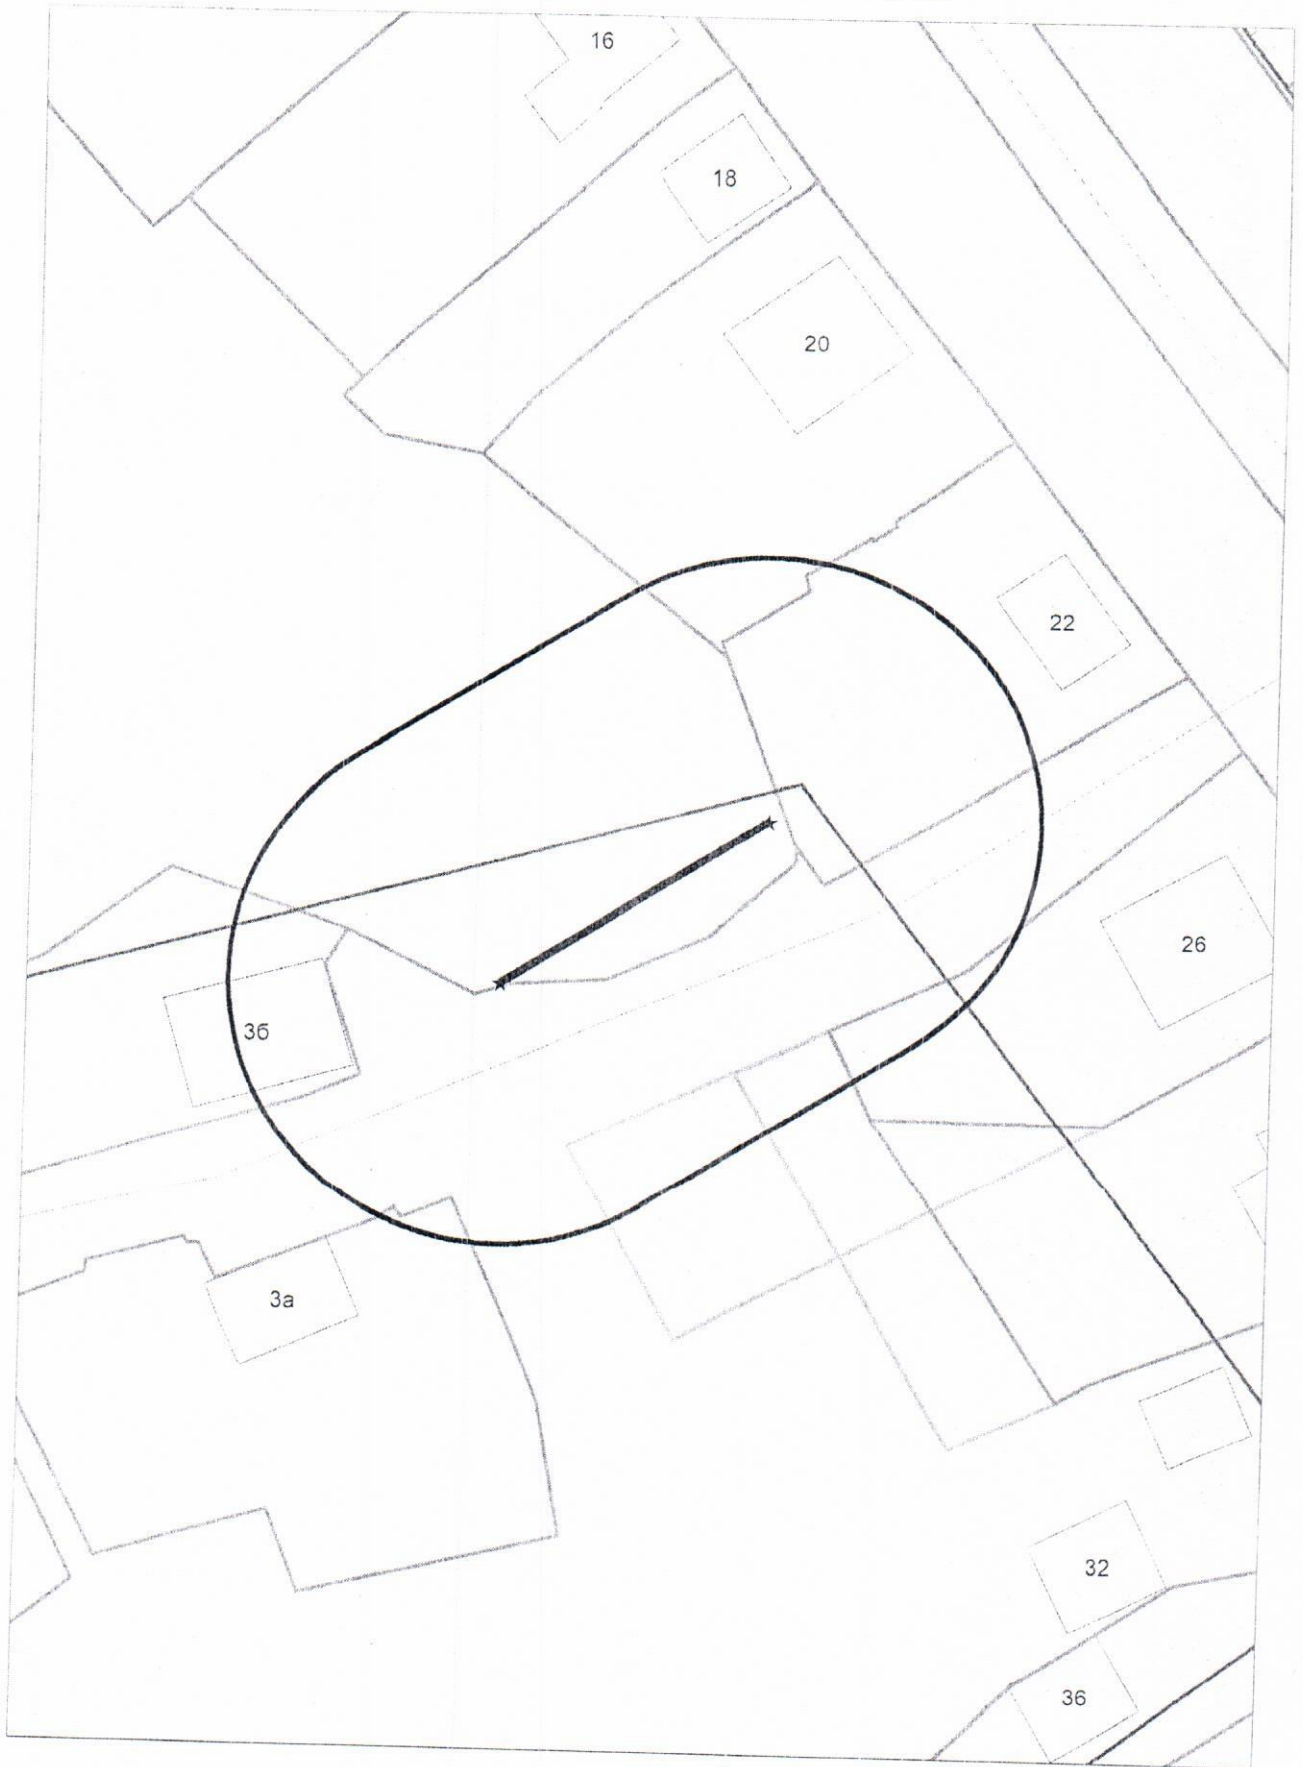

Карта - схема  
с адресным ориентиром: ул. Репина, (36)  
на топографическом плане М 1:500

# Какрта - схема

с адресным ориентиром: ул. Волочаевская, (22)  
на топографическом плане М 1:500

# Карта – схема территории №

по адресному ориентиру: ул. Николая Сотникова, (19)

на топографическом плане М 1:500

**Карта-схема с адресным ориентиром:  
ул. Дмитрия Шамшурина, (1)  
на топографическом плане 1:800**

Карта-схема с адресным ориентиром:  
ул. Красный проспект, (30)  
на топографическом плане 1:1000