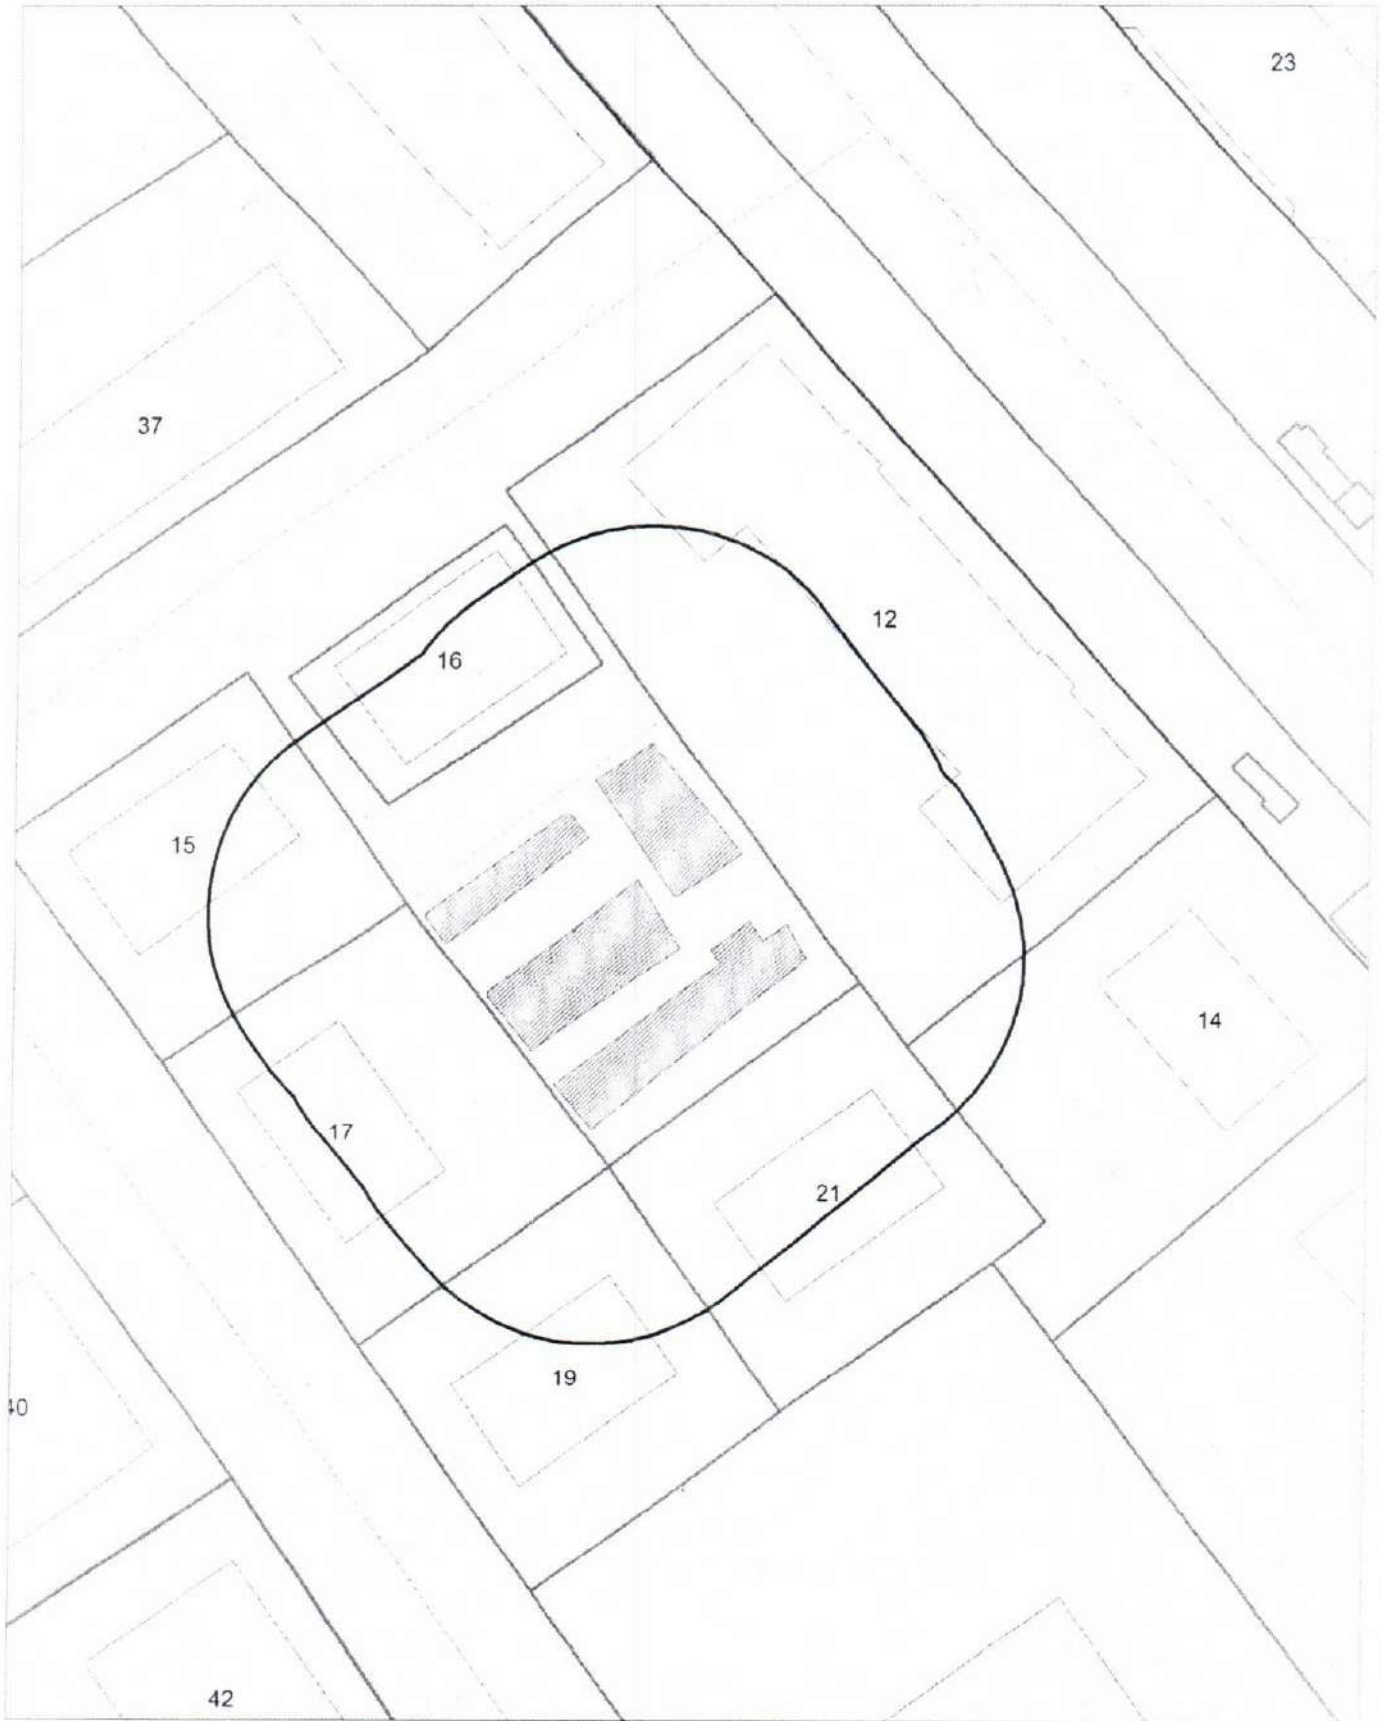

**Карта-схема с адресным ориентиром:
ул. Мочищенское шоссе, (12)
на топографическом плане 1:700**