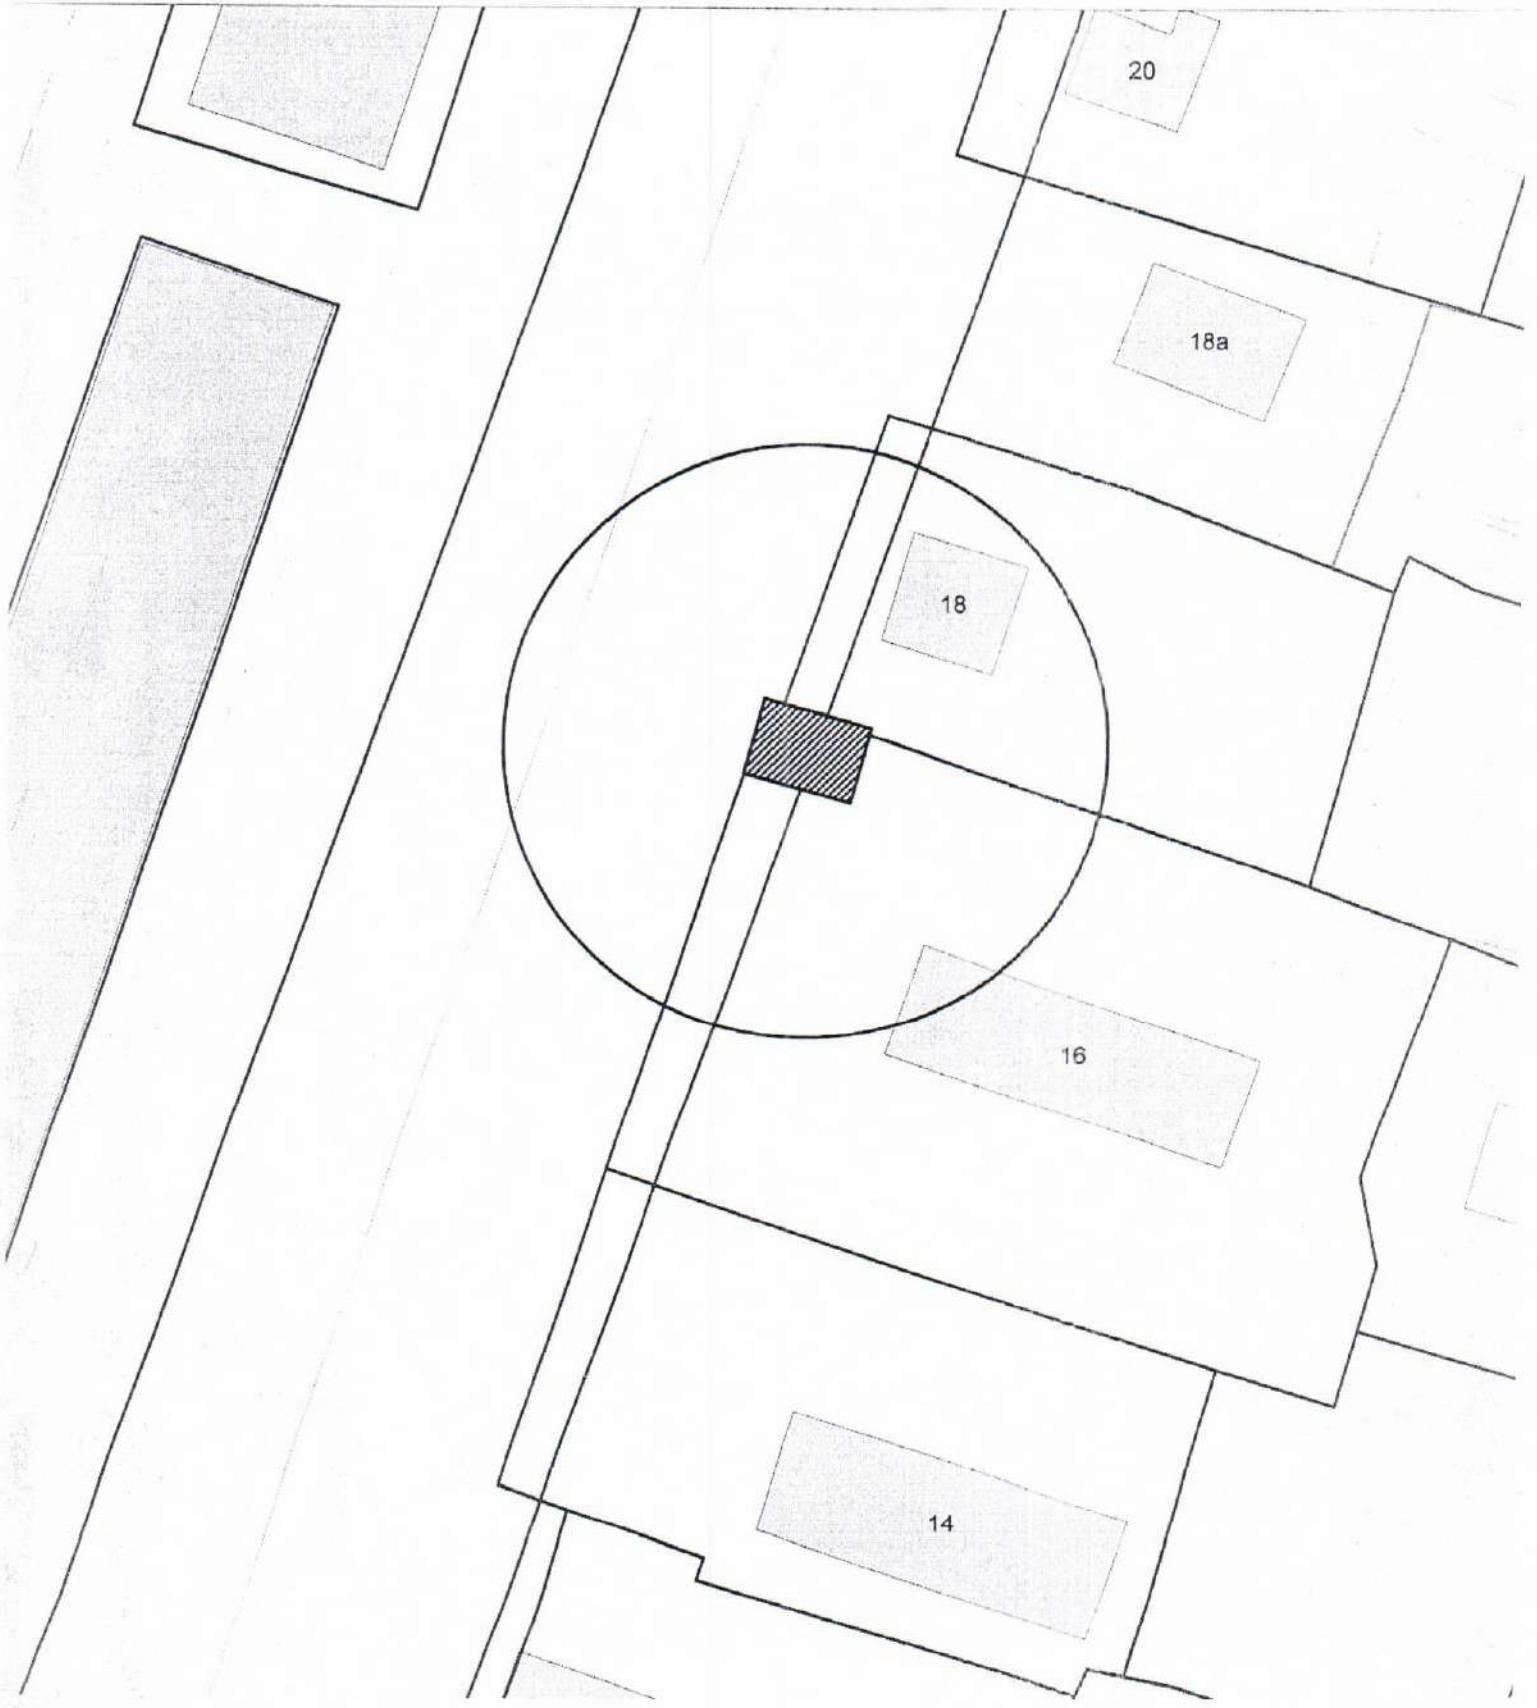

Карта-схема территории
размещения нестационарного объекта по ул. Чапаева, (18)
на топографическом плане
М 1:500