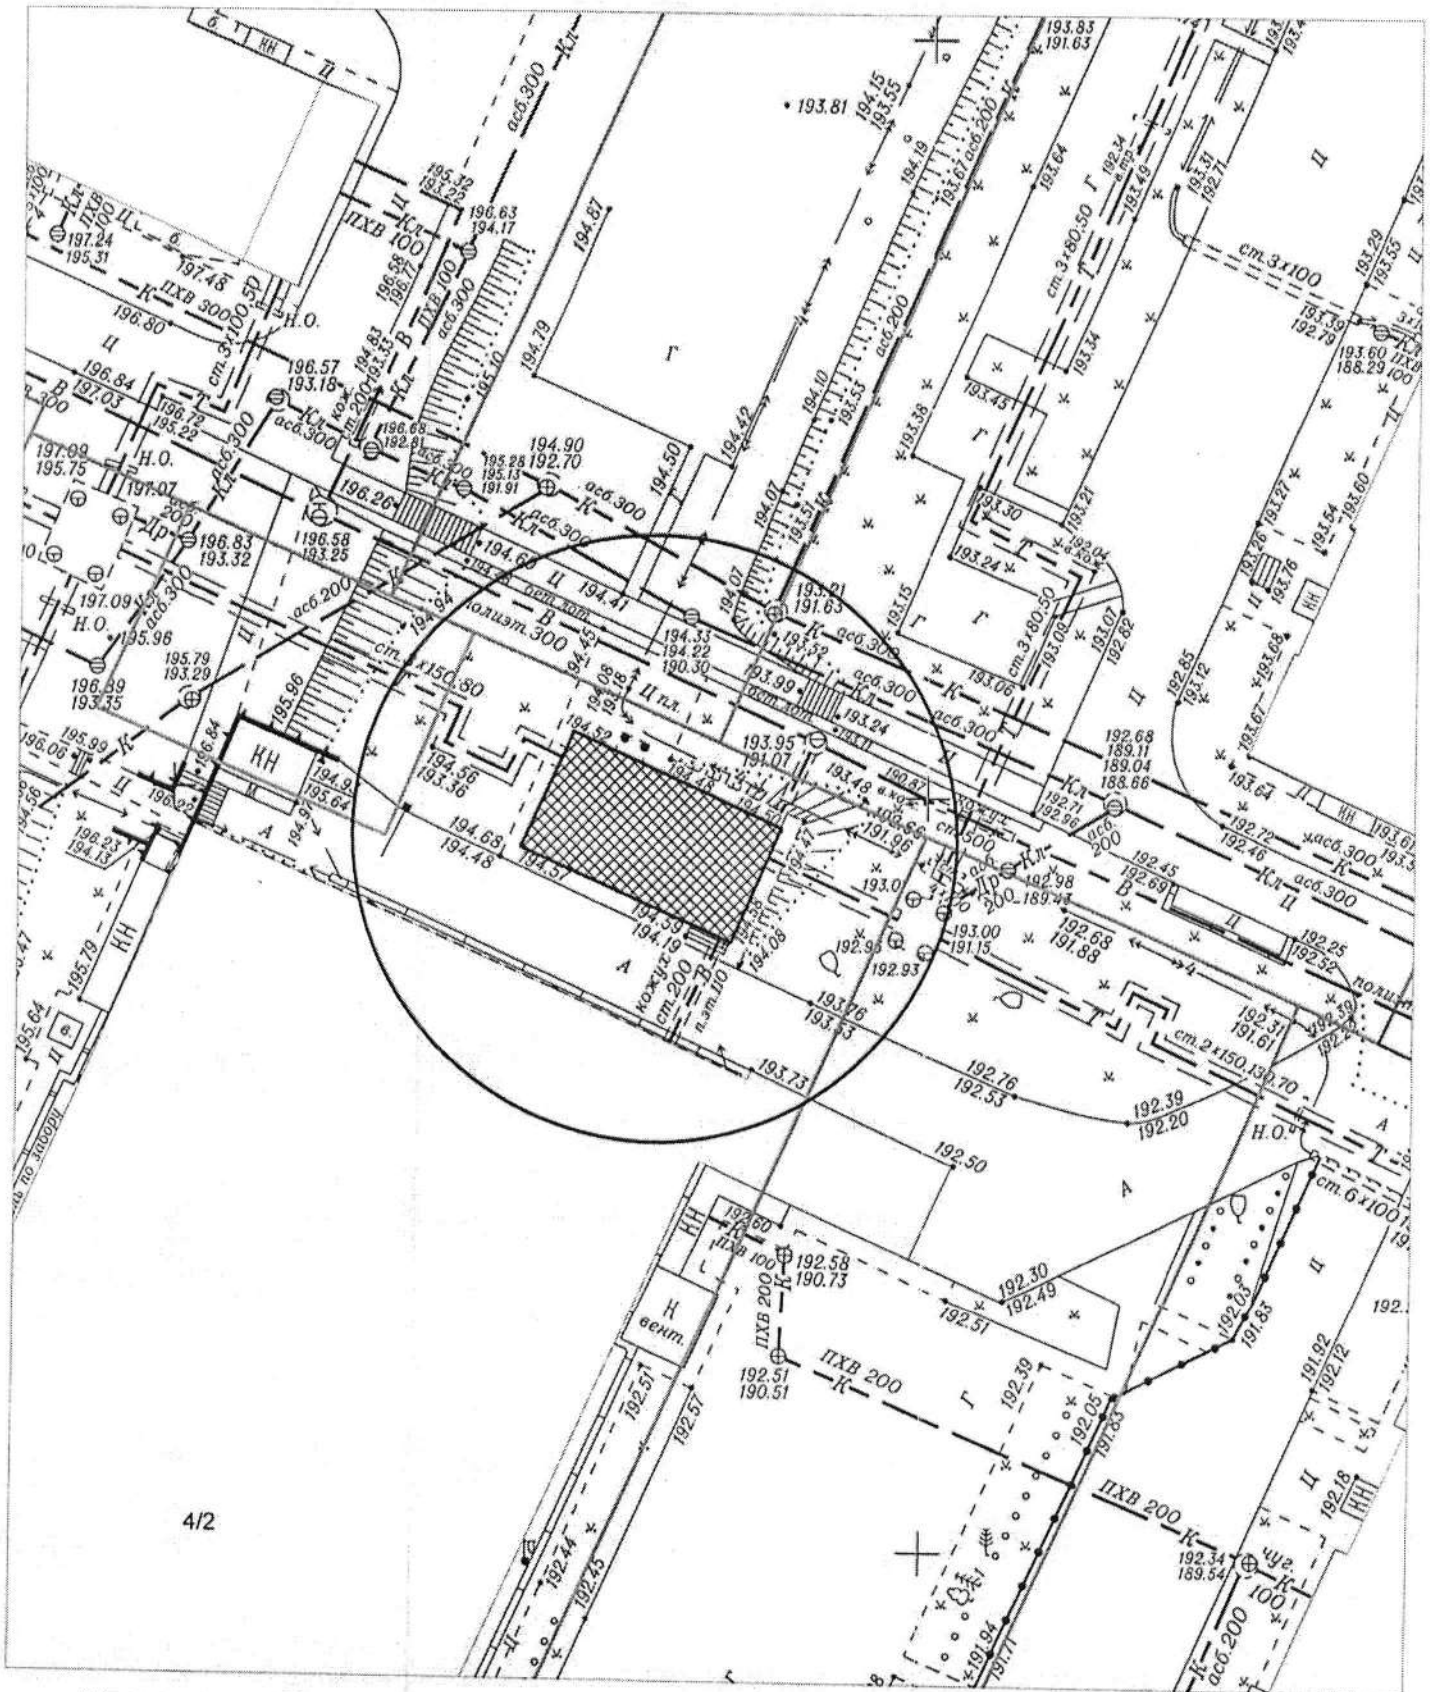

Схема территории по адресу: Гусинобродское шоссе, (11)  
в масштабе М 1:500

Карта-схема с адресным ориентиром:  
ул. Авиастроителей, (2)  
масштаб 1:500

Карта-схема территории по адресу:  
ул. Грекова, (14)  
масштаб 1:500

Карта-схема территории по адресу:  
ул. Селезнева, (26)  
масштаб 1:500

КАРТА-СХЕМА территории  
по адресному ориентиру: г. Новосибирск, ул. Свечникова, (6)  
на топографическом плане М 1:500

4/2

Условные обозначения:

Карта-схема с адресным ориентиром: ул. Светлановская, (2)  
на топографическом плане 1:700

Карта-схема с адресным ориентиром: ул. Алейская, (43)  
на топографическом плане 1:700

**Карта-схема с адресным ориентиром: ул. Кольцова, (146)  
на топографическом плане 1:700**

Карта-схема с адресным ориентиром: ул. Дуси Ковальчук, (181 к. 1)  
на топографическом плане 1:700