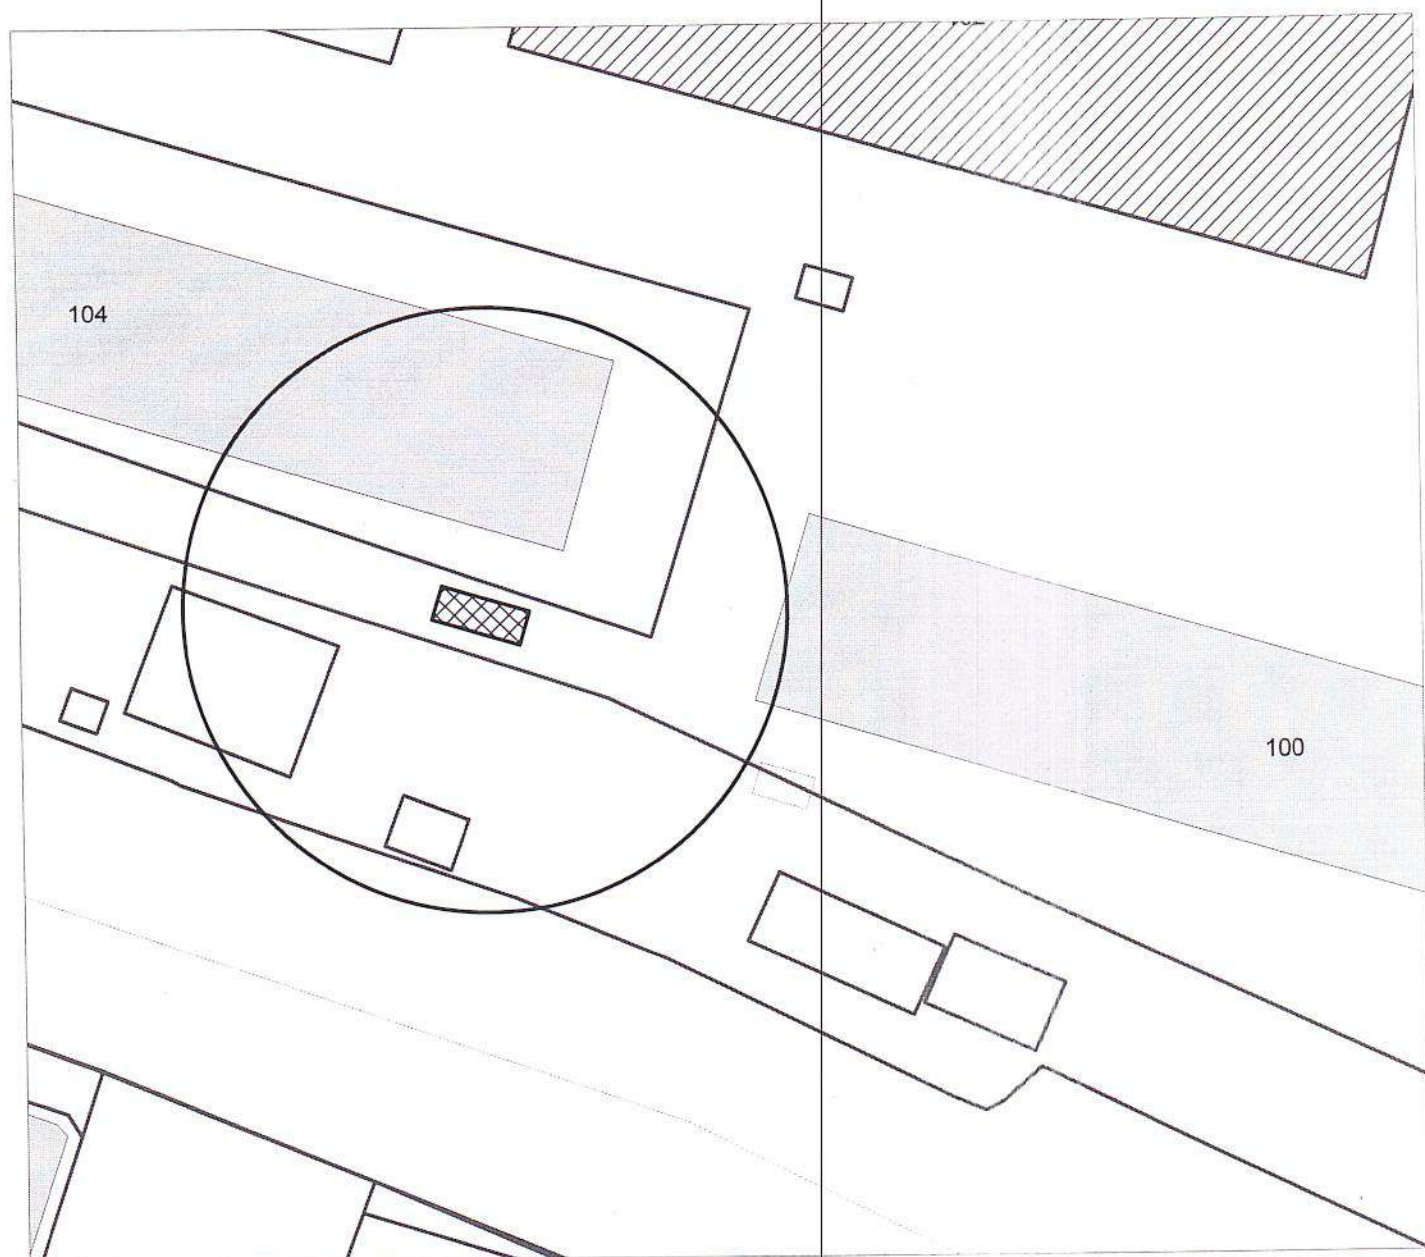

Схема территории по адресу: Гусинобродское шоссе, (11)  
в масштабе М 1:500

Карта-схема с адресным ориентиром:  
ул. Авиастроителей, (2)  
масштаб 1:500

Карта-схема территории по адресу:  
ул. Грекова, (14)  
масштаб 1:500

Карта-схема территории по адресу:  
ул. Селезнева, (26)  
масштаб 1:500

КАРТА-СХЕМА территории  
по адресному ориентиру: г. Новосибирск, ул. Свечникова, (6)  
на топографическом плане М 1:500

4/2

Условные обозначения:

- павильон

Карта-схема территории  
По адресному ориентиру улица Камышенская 70  
На топографическом плане М 1:500

Карта-схема территории  
размещения нестационарных объектов по ул. Первомайская, 104  
на топографическом плане  
М 1:500

Карта-схема с адресным ориентиром: ул. Дуси Ковальчук, (181 к. 1)  
на топографическом плане 1:700