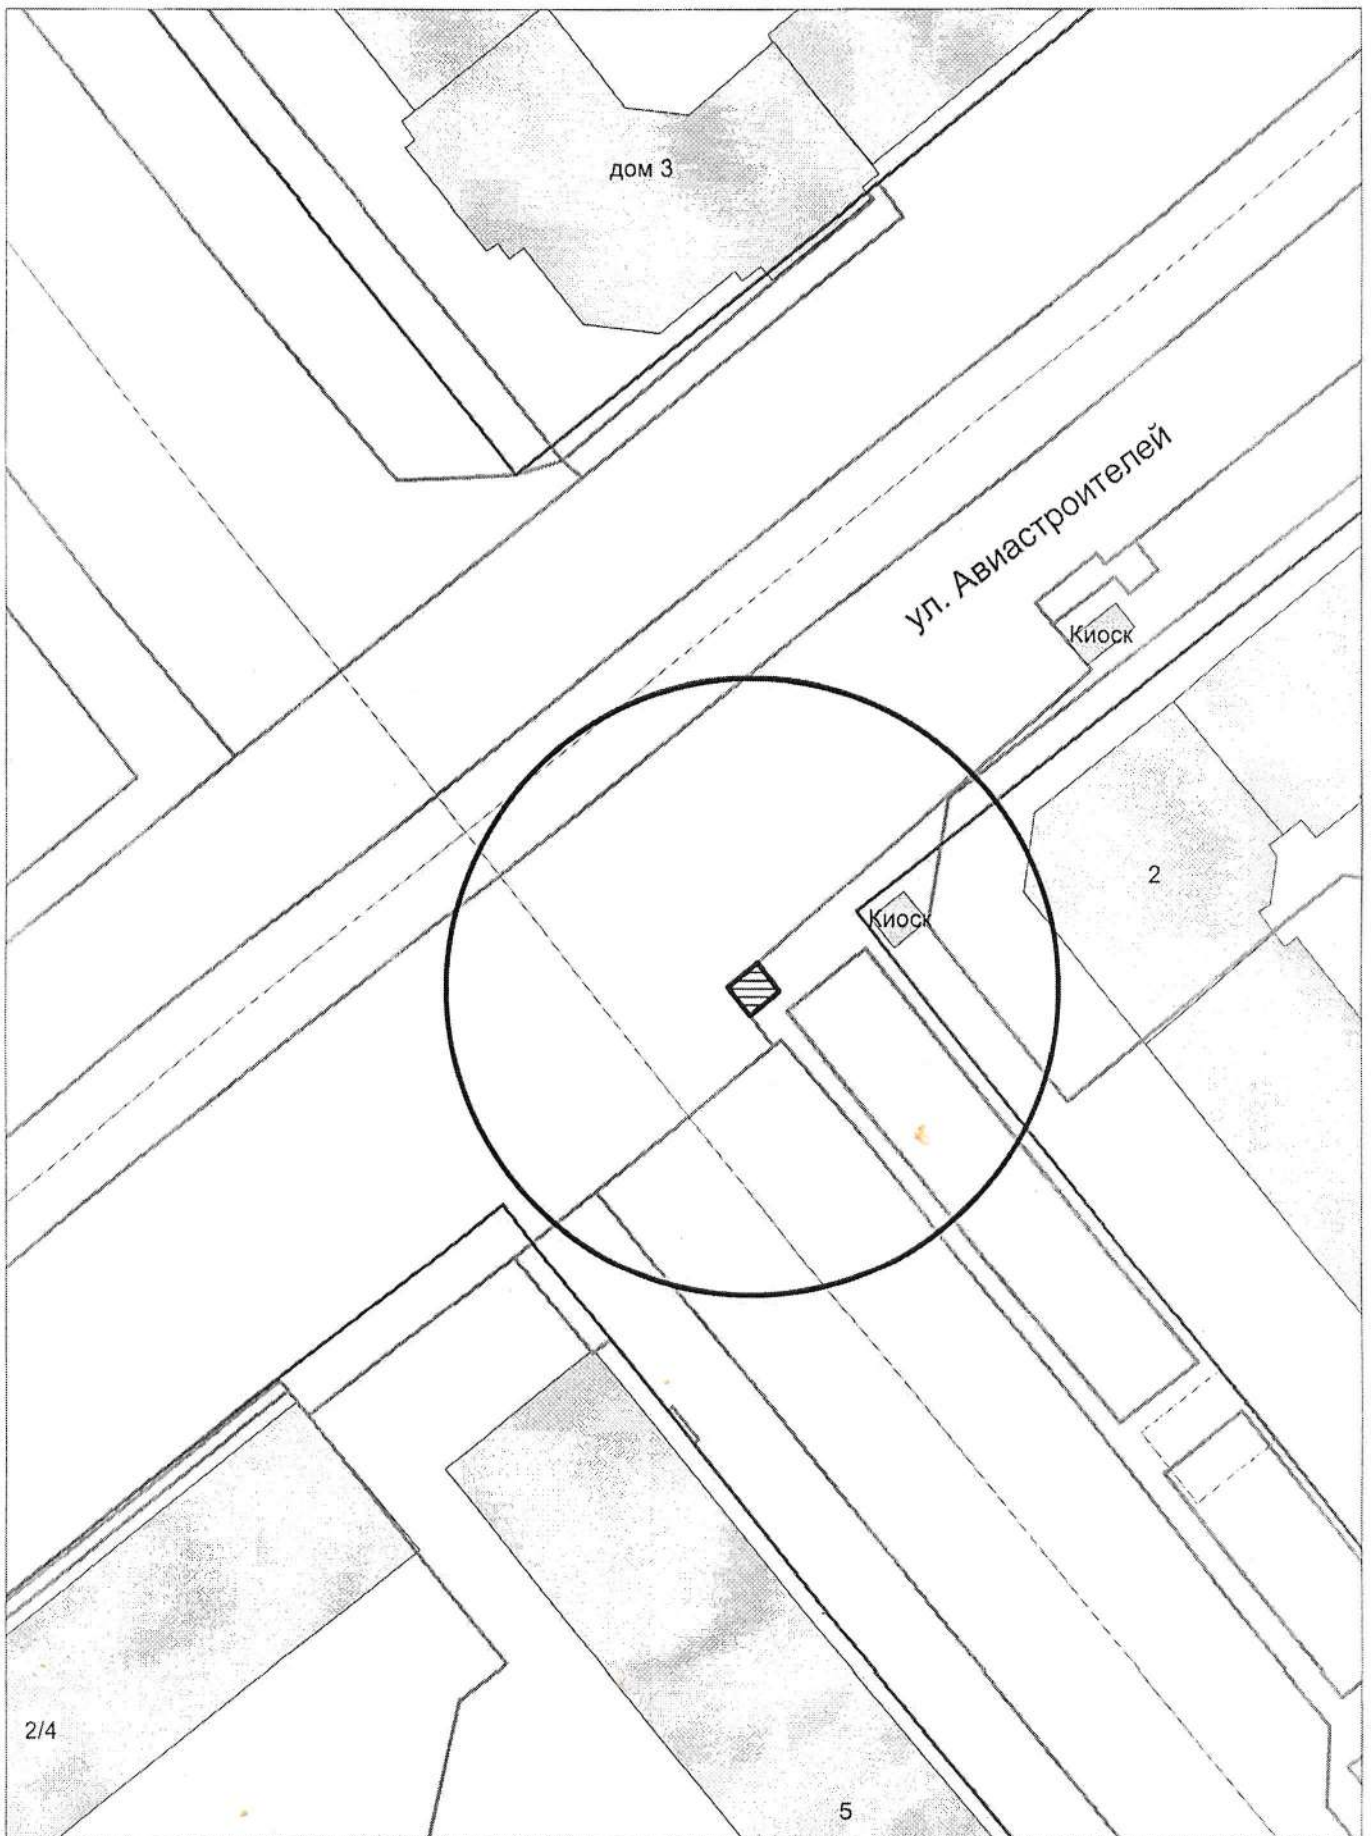

Схема территории по адресу: Гусинобродское шоссе, (11)  
в масштабе М 1:500

Карта-схема с адресным ориентиром:  
ул. Авиастроителей, (2)  
масштаб 1:500

Карта-схема территории по адресу:  
ул. Грекова, (14)  
масштаб 1:500

Карта-схема территории по адресу:  
ул. Селезнева, (26)  
масштаб 1:500

КАРТА-СХЕМА территории  
по адресному ориентиру: г. Новосибирск, ул. Свечникова, (6)  
на топографическом плане М 1:500

4/2

Условные обозначения:

- павильон

Карта-схема территории  
По адресному ориентиру улица Камышенская 70  
На топографическом плане М 1:500

Карта-схема территории  
размещения нестационарных объектов по ул. Первомайская, 104  
на топографическом плане  
М 1:500

Карта-схема с адресным ориентиром: ул. Дуси Ковальчук, (181 к. 1)  
на топографическом плане 1:700