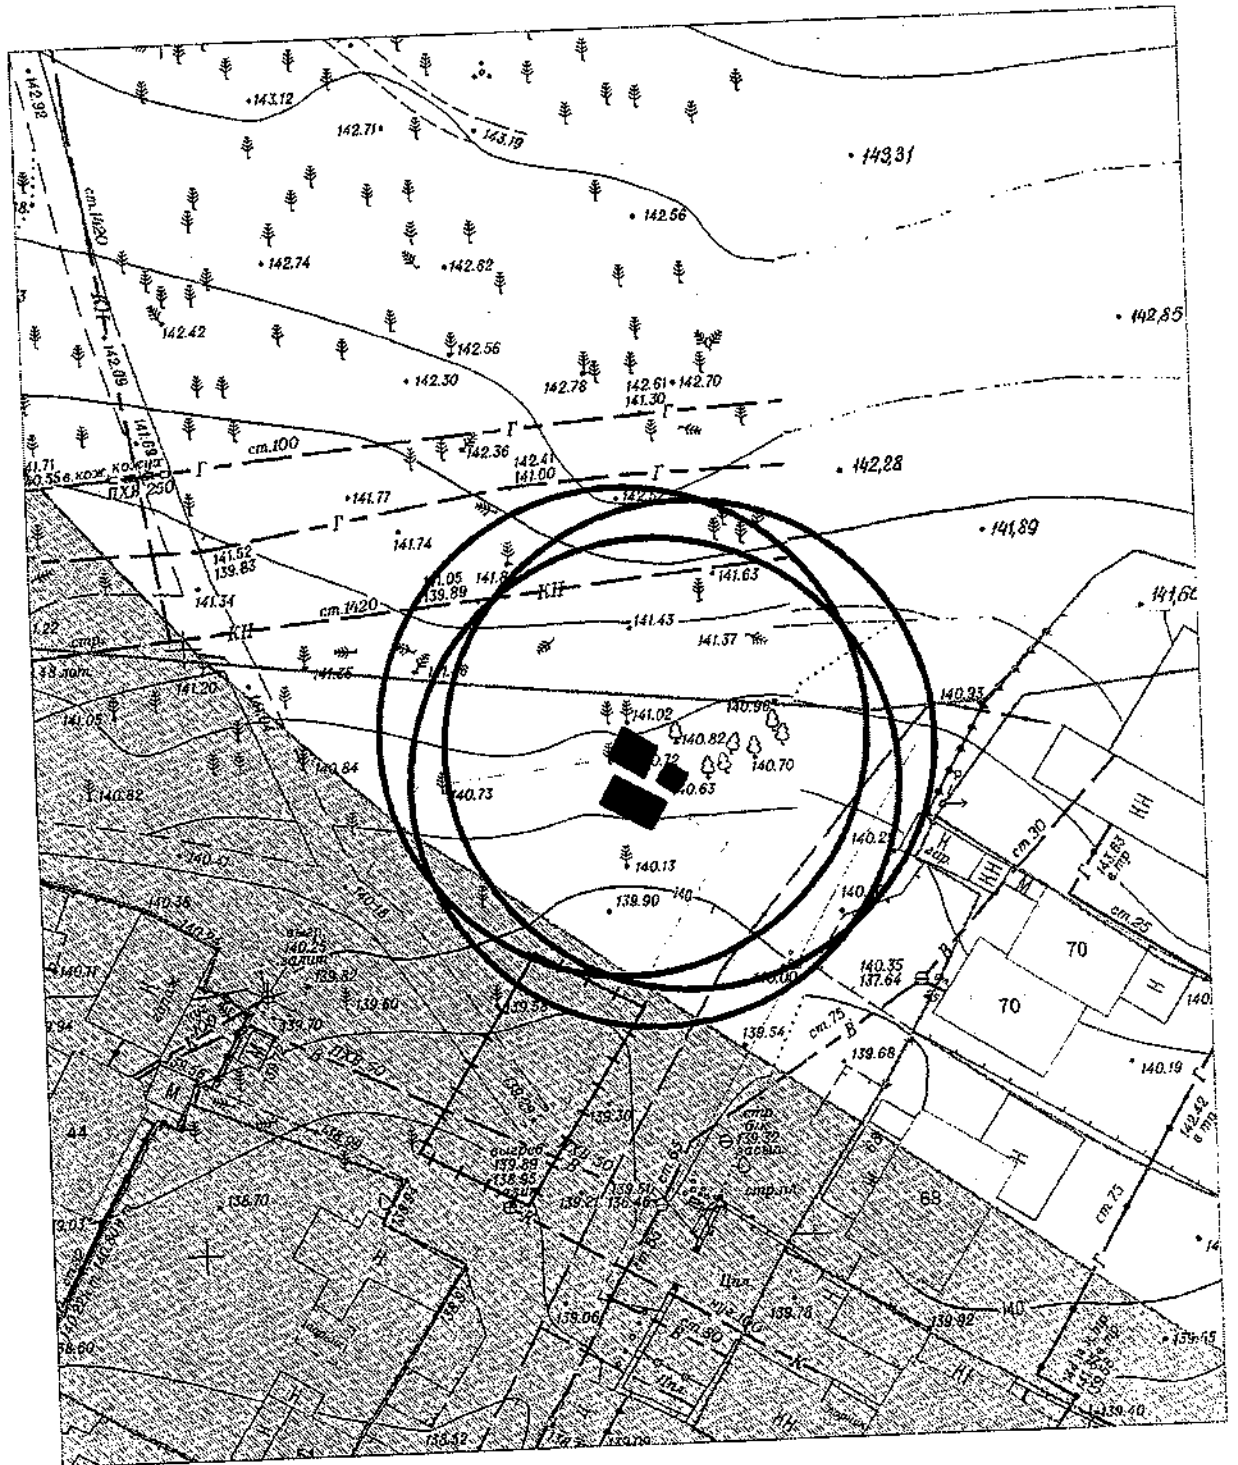

Карта-схема территории
По адресному ориентиру улица Камышенская 70
На топографическом плане М 1:500