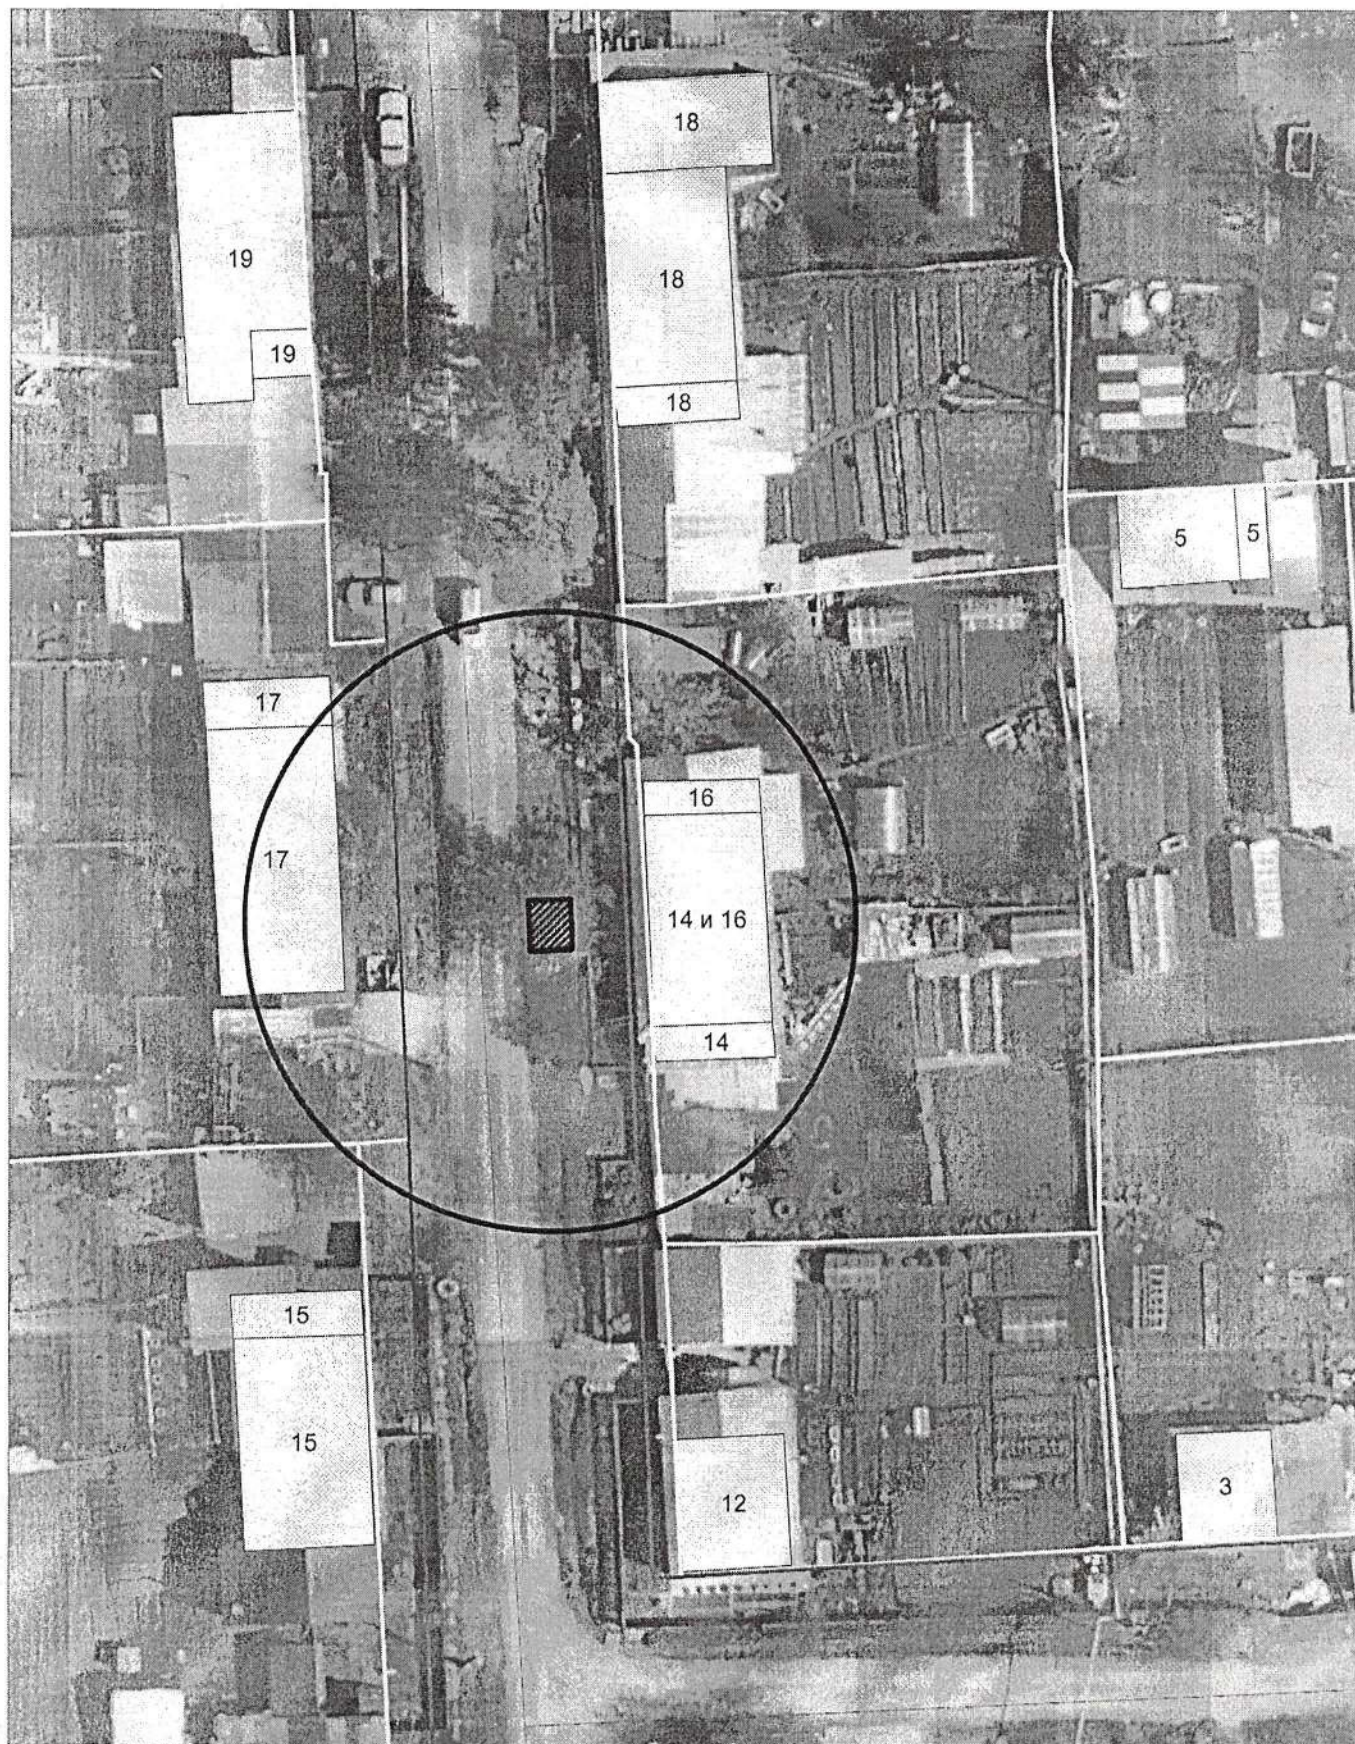

Схема территории по адресу: Гусинобродское шоссе, (11)  
в масштабе М 1:500

Карта-схема с адресным ориентиром:  
ул. Авиастроителей, (2)  
масштаб 1:500

Карта-схема территории по адресу:  
ул. Грекова, (14)  
масштаб 1:500

Карта-схема территории по адресу:  
ул. Селезнева, (26)  
масштаб 1:500

КАРТА-СХЕМА территории  
по адресному ориентиру: г. Новосибирск, ул. Свечникова, (6)  
на топографическом плане М 1:500

4/2

Условные обозначения:

- павильон

Карта-схема территории  
По адресному ориентиру улица Камышенская 70  
На топографическом плане М 1:500

Карта-схема территории  
размещения нестационарных объектов по ул. Первомайская, 104  
на топографическом плане  
М 1:500

Карта-схема с адресным ориентиром: ул. Дуси Ковальчук, (181 к. 1)  
на топографическом плане 1:700