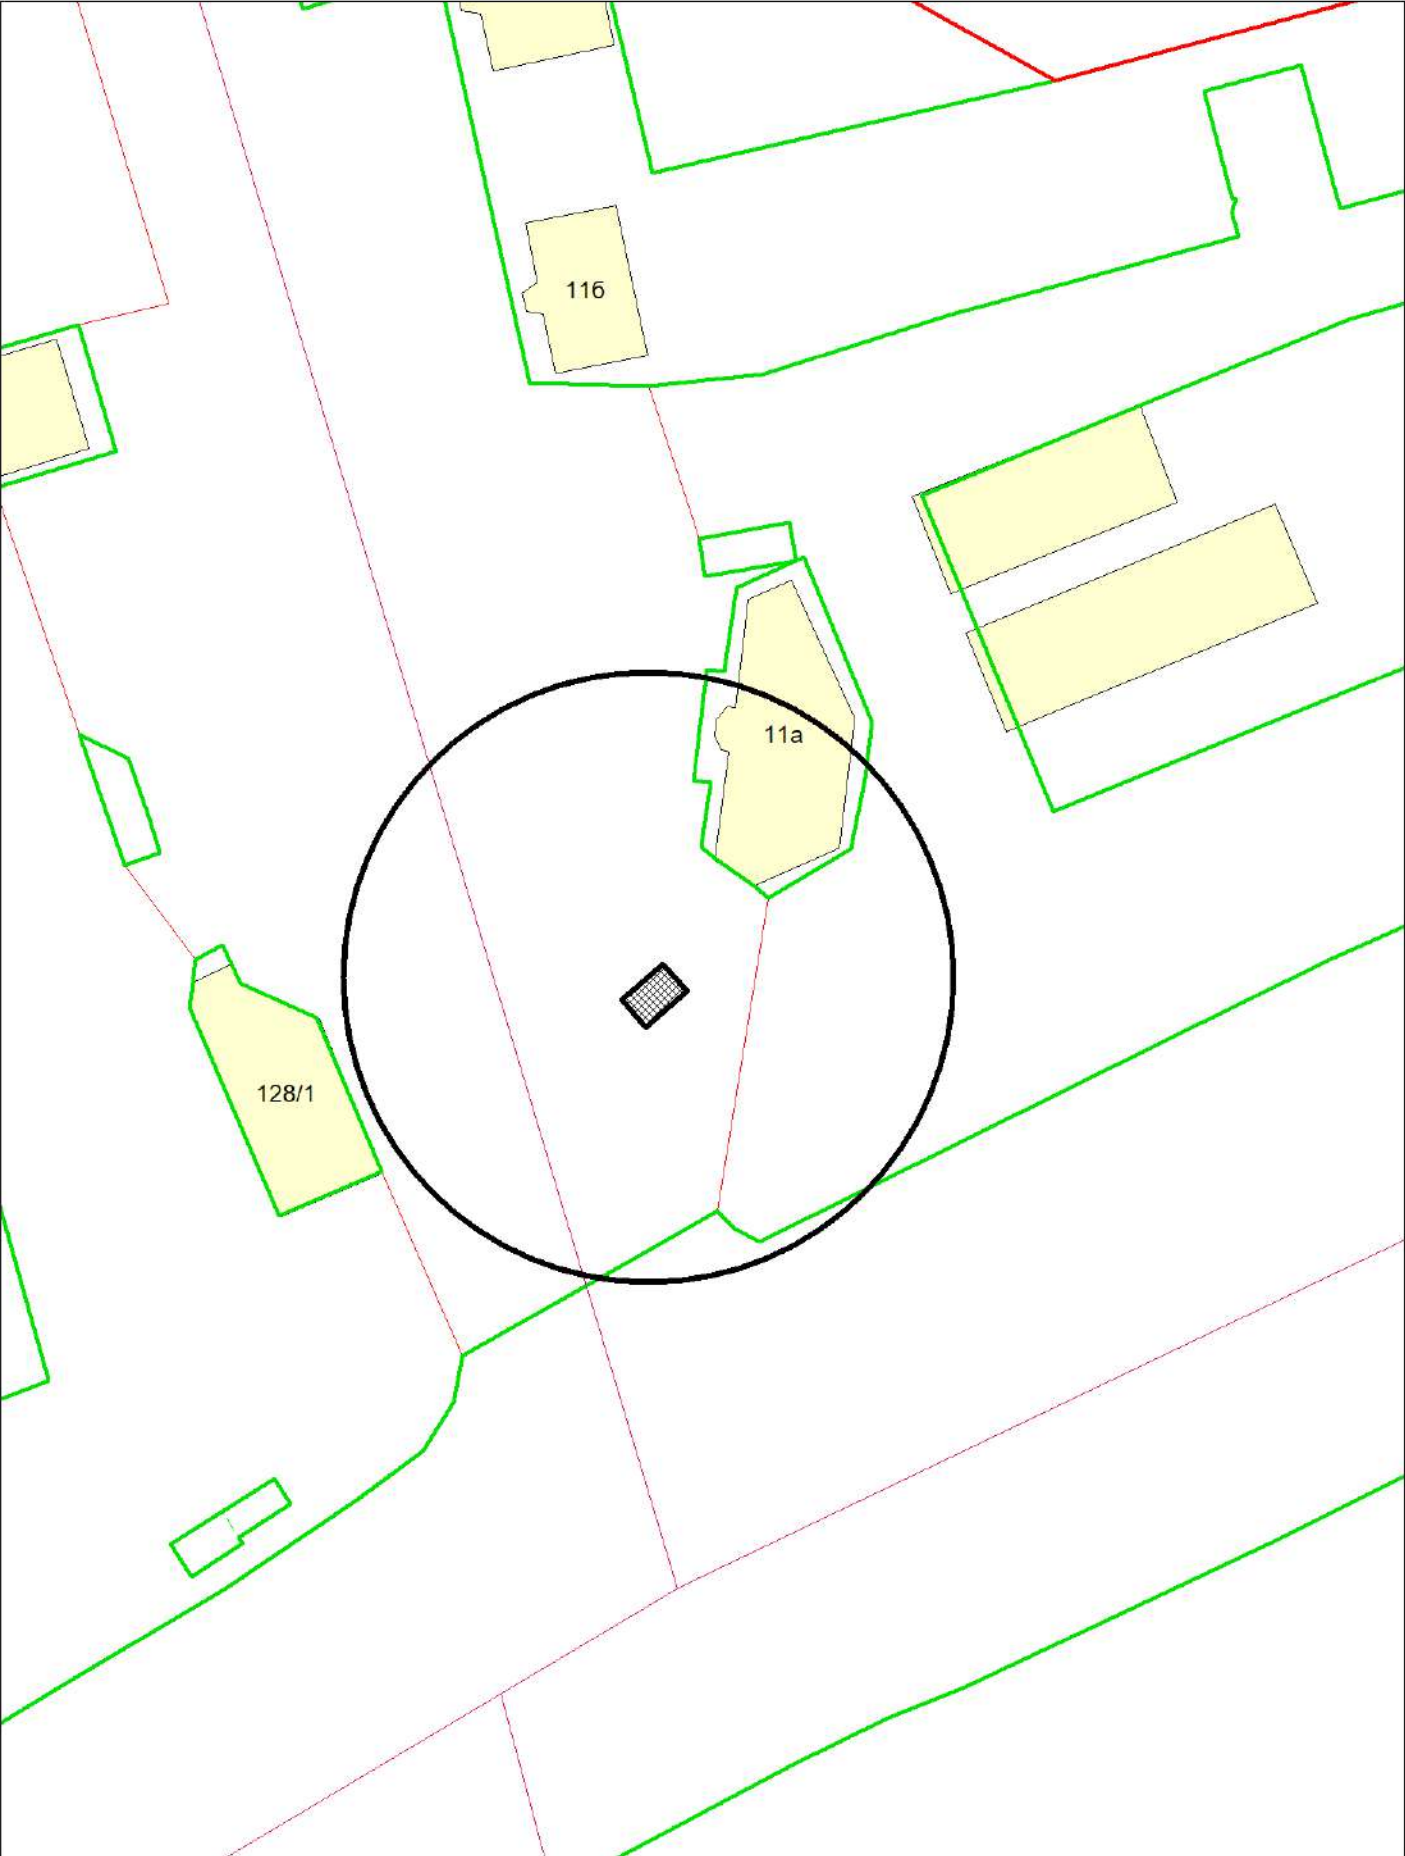

Схема территории по адресу: Гусинобродское шоссе, (11)  
в масштабе М 1:500

Карта-схема с адресным ориентиром:  
ул. Авиастроителей, (2)  
масштаб 1:500

Карта-схема территории по адресу:  
ул. Грекова, (14)  
масштаб 1:500

Карта-схема территории по адресу:  
ул. Селезнева, (26)  
масштаб 1:500

КАРТА-СХЕМА территории  
по адресному ориентиру: г. Новосибирск, ул. Свечникова, (6)  
на топографическом плане М 1:500

4/2

Условные обозначения:

Карта-схема с адресным ориентиром: ул. Светлановская, (2)  
на топографическом плане 1:700

Карта-схема с адресным ориентиром: ул. Алейская, (43)  
на топографическом плане 1:700

**Карта-схема с адресным ориентиром: ул. Кольцова, (146)  
на топографическом плане 1:700**

Карта-схема с адресным ориентиром: ул. Дуси Ковальчук, (181 к. 1)  
на топографическом плане 1:700