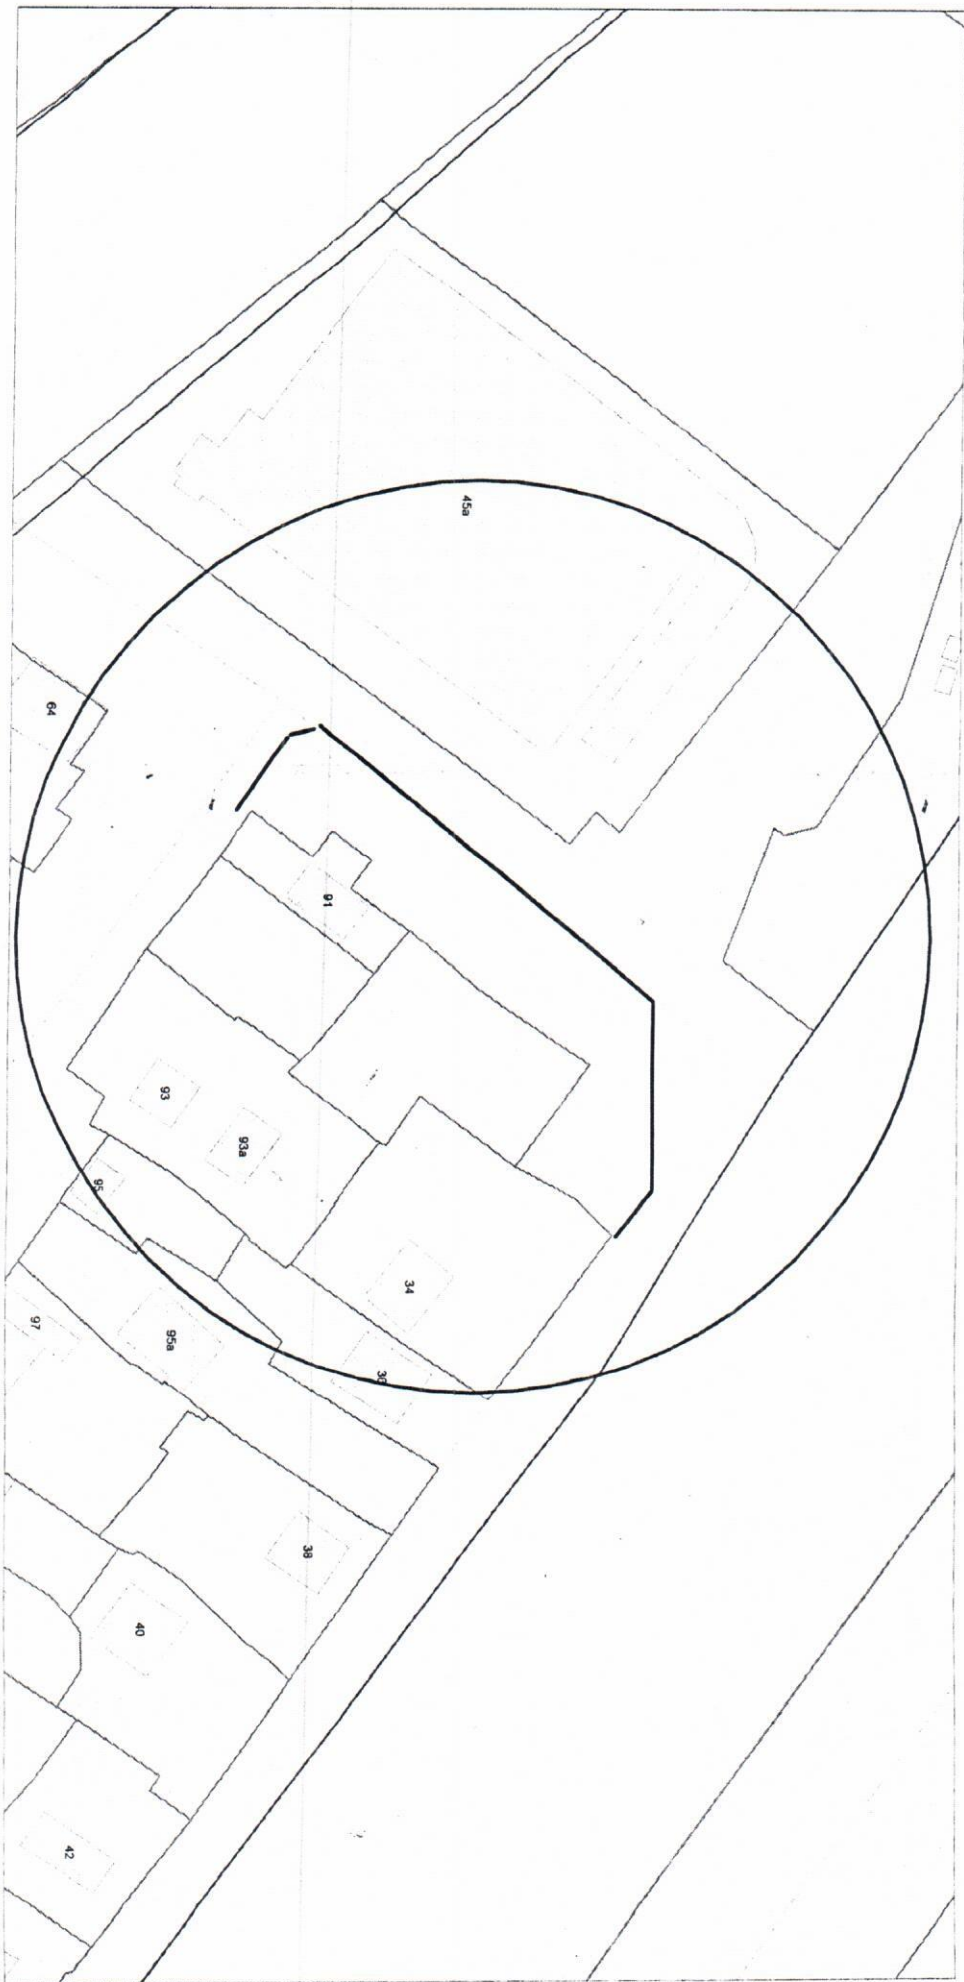

КАРТА - СХЕМА
 территории по адресному ориентиру: г. Новосибирск, ул. Галковского, (14)
 на топографическом плане
 М 1:500

Условные обозначения:

- нестационарный объект - киоск

Карта – схема территории №
 по адресному ориентиру: ул. Мира, (3)
 на топографическом плане М 1:500

Карта-схема территории
по адресному ориентиру ул. Яблочная, 5 (СНТ «Садовод-Любитель»
на топографическом плане М 1:500

Карта-схема территории
по адресному ориентиру ул. Зыряновская, (34)
на топографическом плане М 1:500

**Карта-схема с адресным ориентиром: ул. Бородинская, (15)
на топографическом плане 1:700**

**Карта-схема с адресным ориентиром:
ул. Дуси Ковальчук, (22/1)
на топографическом плане 1:700**