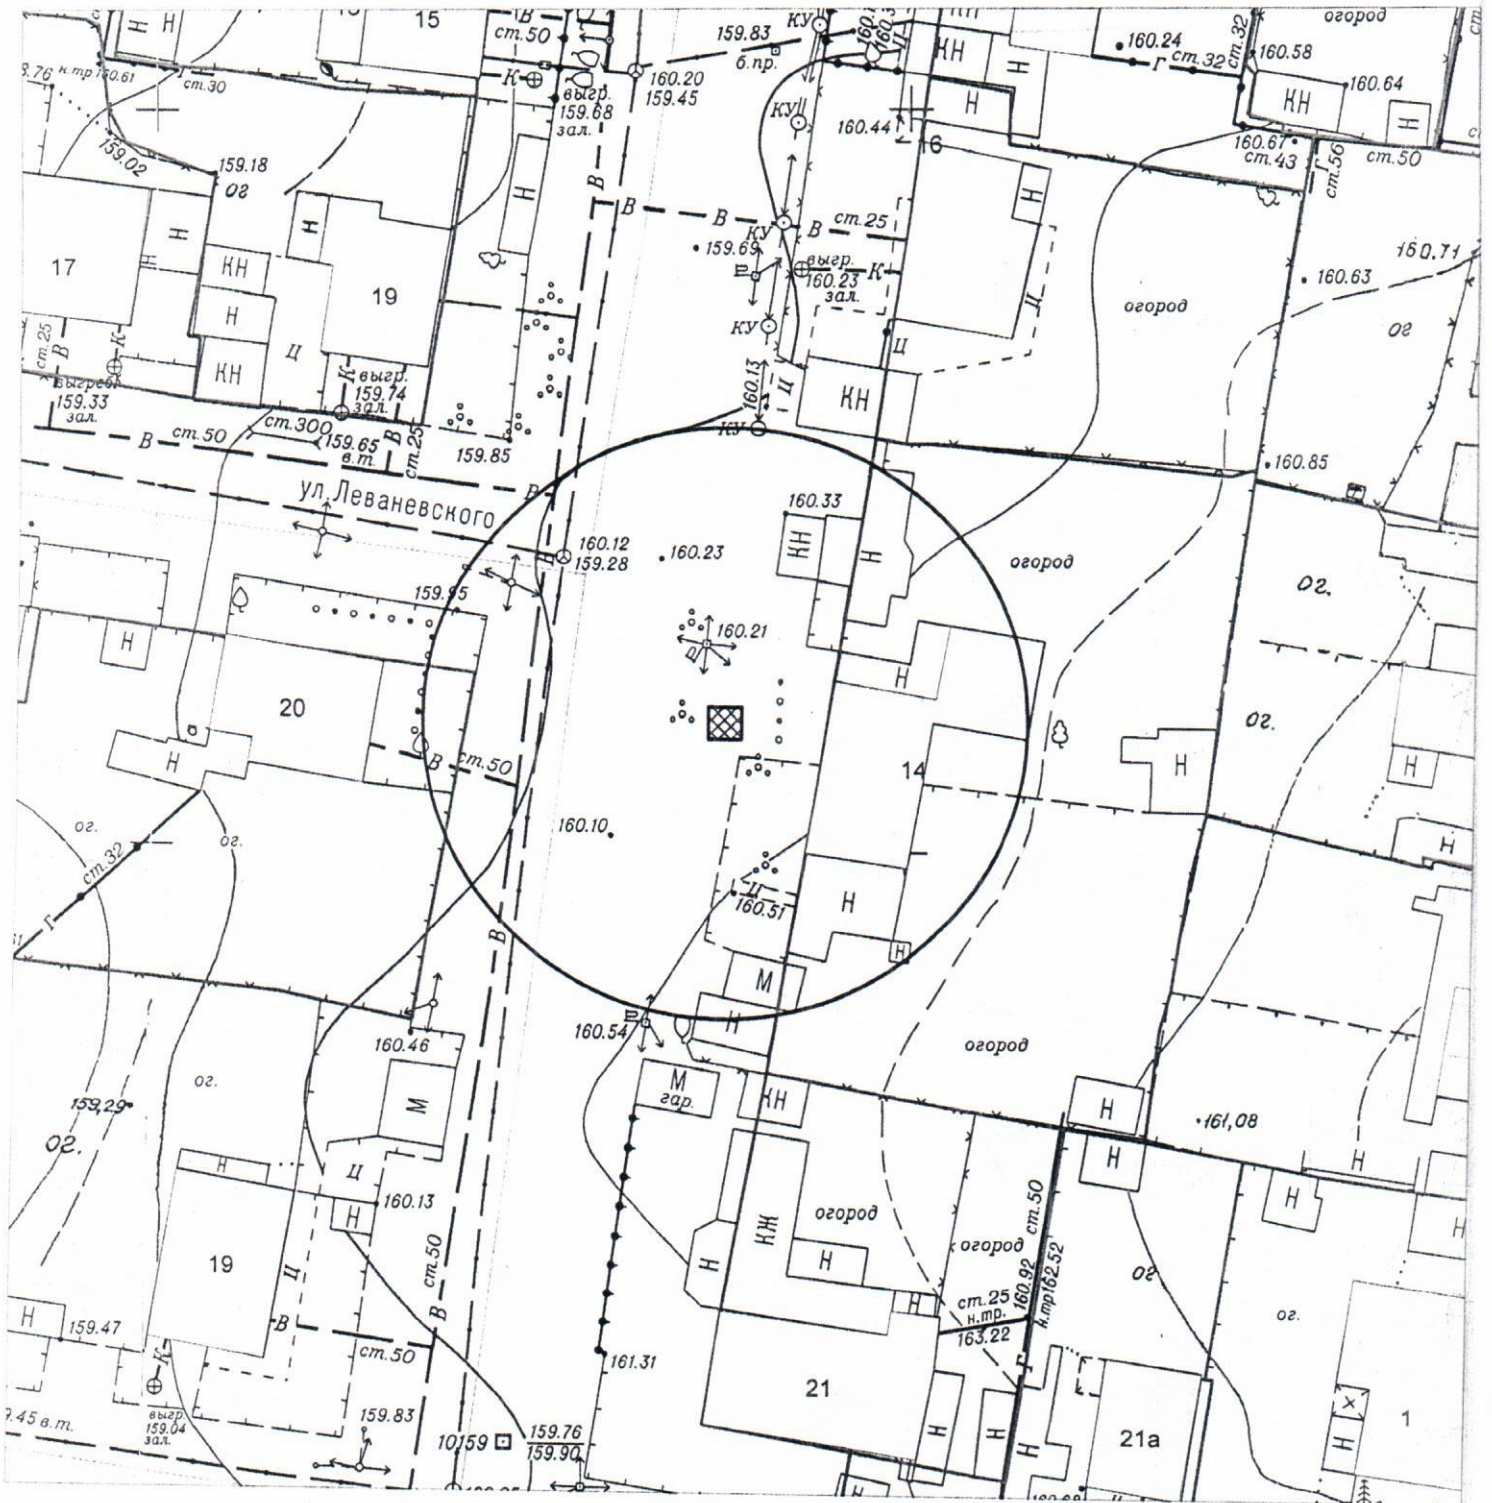

КАРТА - СХЕМА
 территории по адресному ориентиру: г. Новосибирск, ул. Галковского, (14)
 на топографическом плане
 М 1:500

Условные обозначения:

- нестационарный объект - киоск

Карта – схема территории №
 по адресному ориентиру: ул. Мира, (3)
 на топографическом плане М 1:500

Карта-схема территории
по адресному ориентиру ул. Яблочная, 5 (СНТ «Садовод-Любитель»
на топографическом плане М 1:500

Карта-схема территории
по адресному ориентиру ул. Зыряновская, (34)
на топографическом плане М 1:500

**Карта-схема с адресным ориентиром: ул. Бородинская, (15)
на топографическом плане 1:700**

**Карта-схема с адресным ориентиром:
ул. Дуси Ковальчук, (22/1)
на топографическом плане 1:700**