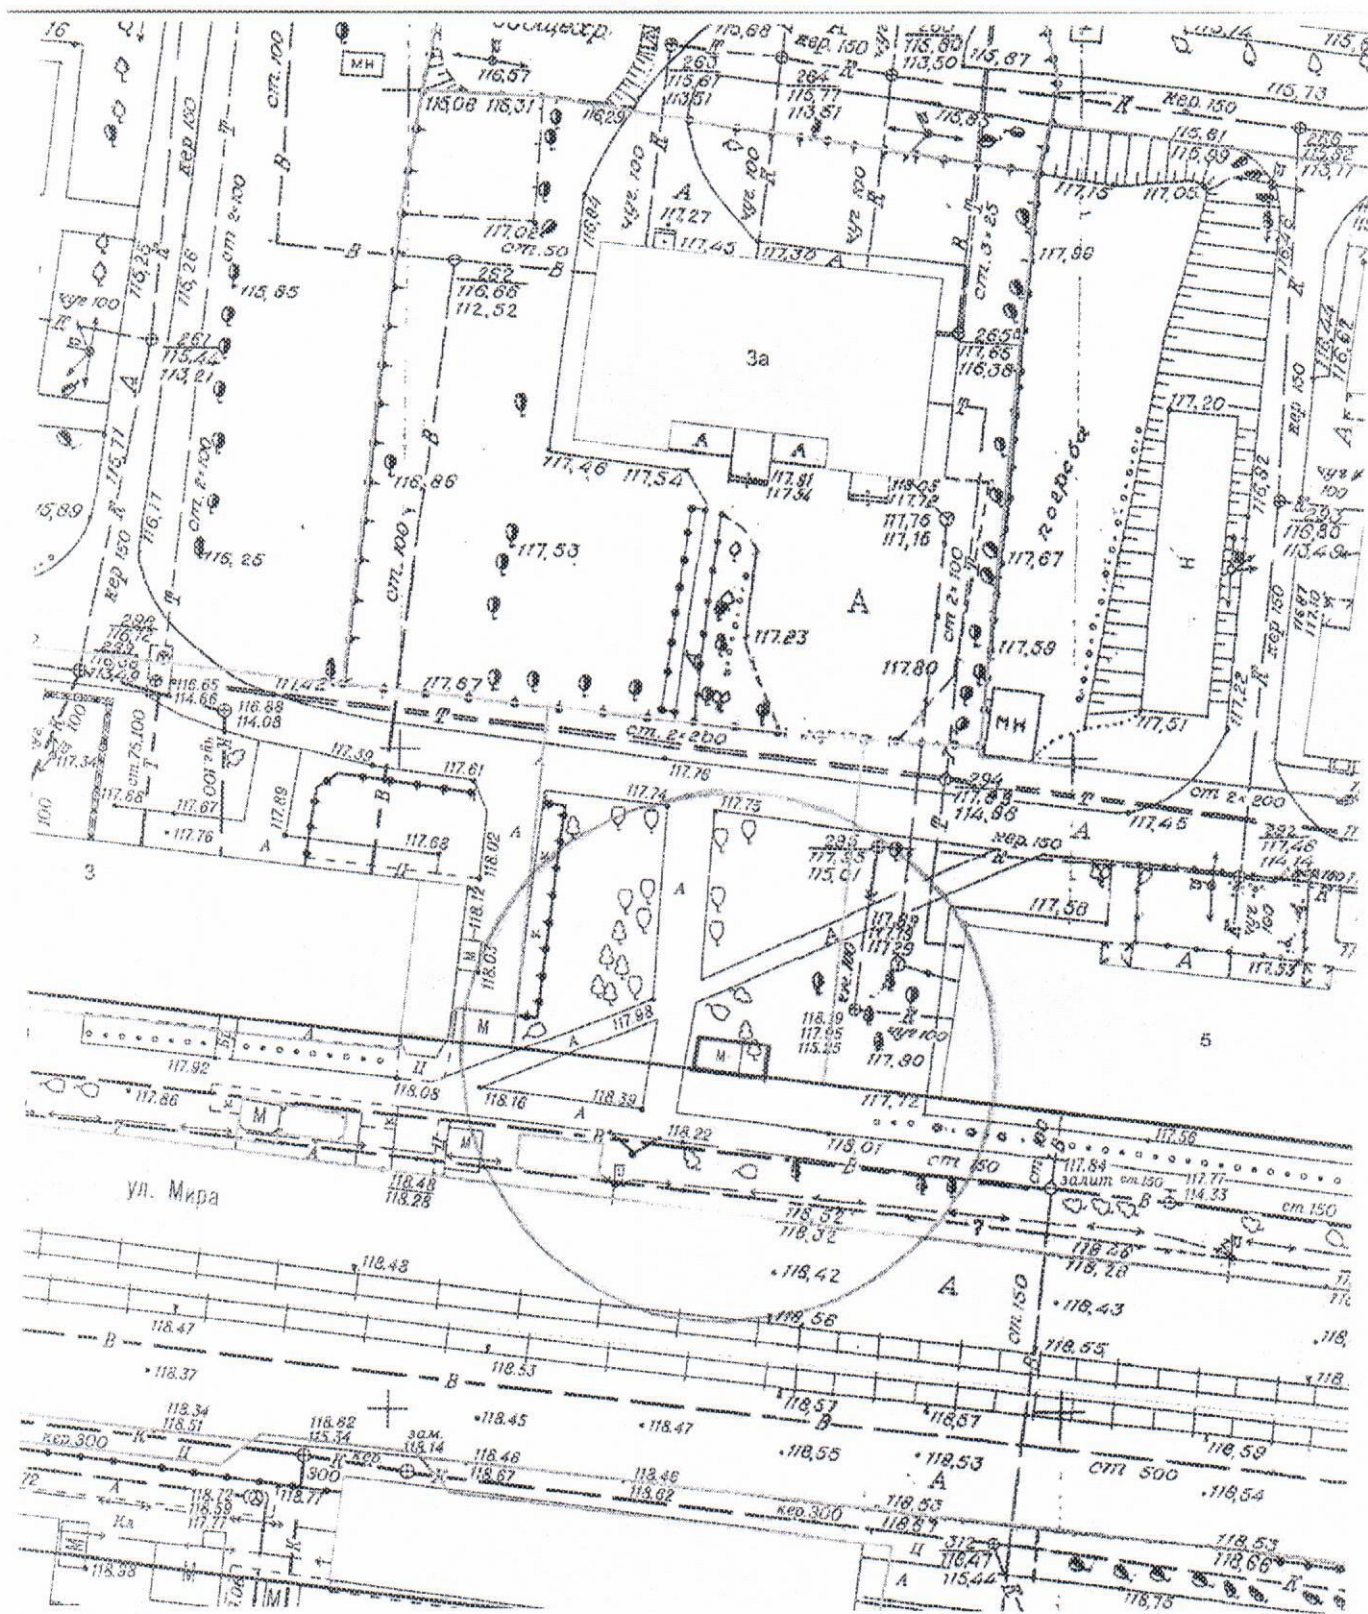

КАРТА - СХЕМА
 территории по адресному ориентиру: г. Новосибирск, ул. Галковского, (14)
 на топографическом плане
 М 1:500

Условные обозначения:

- нестационарный объект - киоск

Карта – схема территории №
 по адресному ориентиру: ул. Мира, (3)
 на топографическом плане М 1:500

Карта-схема территории
по адресному ориентиру ул. Яблочная, 5 (СНТ «Садовод-Любитель»
на топографическом плане М 1:500

Карта-схема территории
по адресному ориентиру ул. Зыряновская, (34)
на топографическом плане М 1:500

**Карта-схема с адресным ориентиром: ул. Бородинская, (15)
на топографическом плане 1:700**

**Карта-схема с адресным ориентиром:
ул. Дуси Ковальчук, (22/1)
на топографическом плане 1:700**