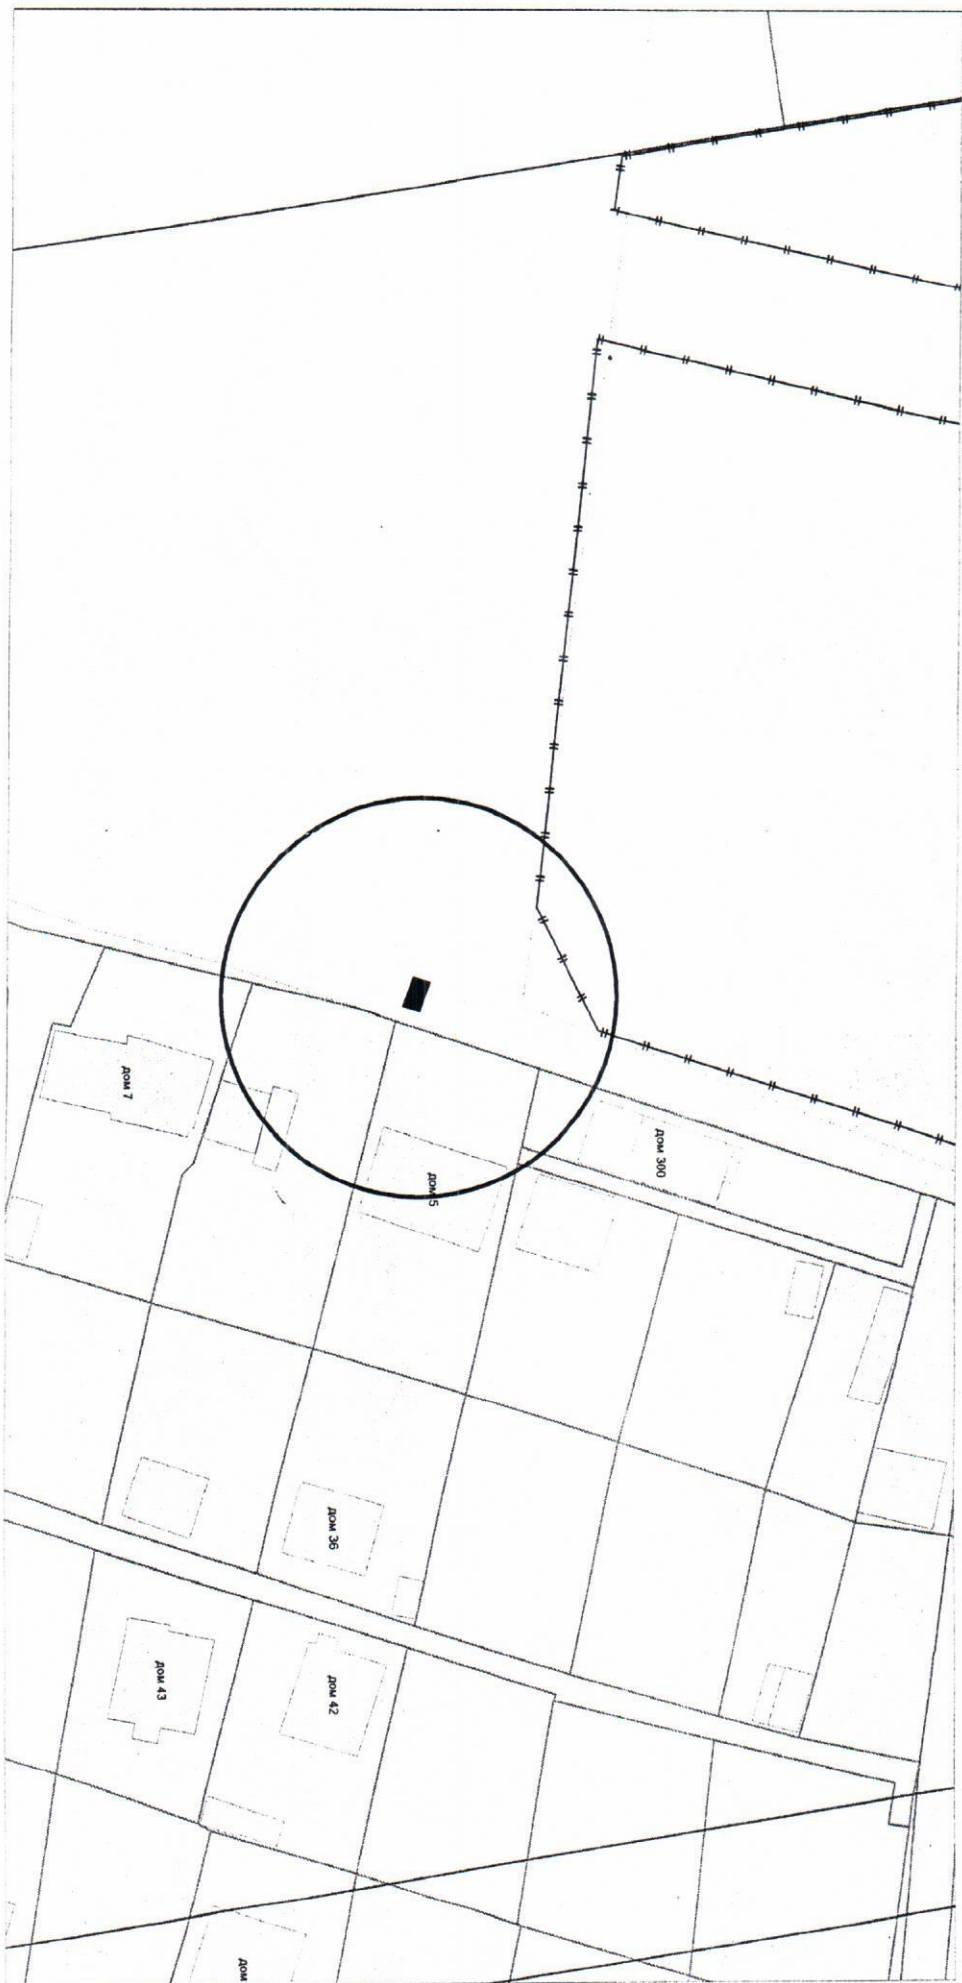

КАРТА - СХЕМА
 территории по адресному ориентиру: г. Новосибирск, ул. Галковского, (14)
 на топографическом плане
 М 1:500

Условные обозначения:

- нестационарный объект - киоск

Карта – схема территории №
 по адресному ориентиру: ул. Мира, (3)
 на топографическом плане М 1:500

Карта-схема территории
по адресному ориентиру ул. Яблочная, 5 (СНТ «Садовод-Любитель»
на топографическом плане М 1:500

Карта-схема территории
по адресному ориентиру ул. Зыряновская, (34)
на топографическом плане М 1:500

**Карта-схема с адресным ориентиром: ул. Бородинская, (15)
на топографическом плане 1:700**

**Карта-схема с адресным ориентиром:
ул. Дуси Ковальчук, (22/1)
на топографическом плане 1:700**