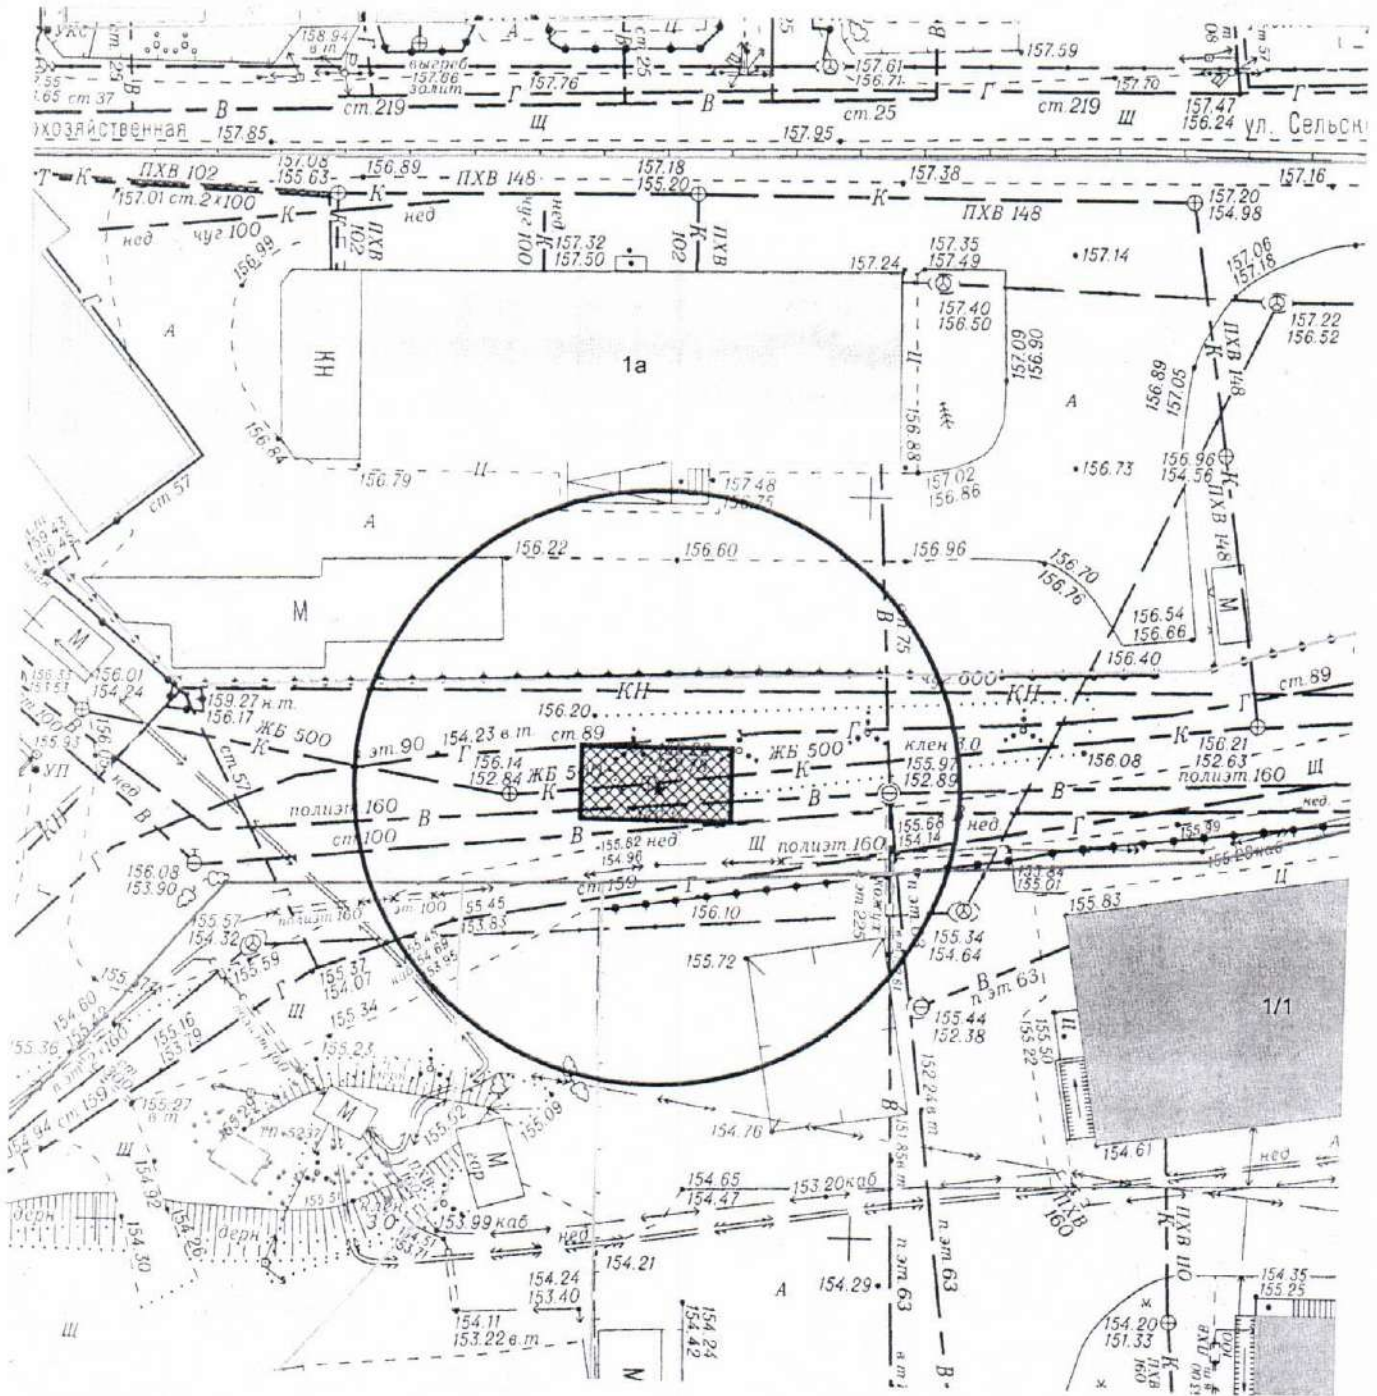

Карта - схема  
с адресным ориентиром: ул. Трикотажстрой, (106)  
на топографическом плане М 1:500

Карта-схема  
с адресным ориентиром: ул. Сивашская, (1)  
на топографическом плане М 1:500

# Карта - схема

с адресным ориентиром: ул. Полякова, (7)  
на топографическом плане М 1:500

Карта - схема  
с адресным ориентиром: ул. Сивашская, (1)  
на топографическом плане М 1:500

Карта-схема территории по адресному ориентиру  
г. Новосибирск, ул. Фадеева, 1а на топографическом плане

М 1:500

огороженный земельный участок

КАРТА-СХЕМА ТЕРРИТОРИИ  
 по адресному ориентиру: г. Новосибирск, ул. Б.Хмельницкого, 4  
 на топографическом плане М 1:500

Условные обозначения:

- - самовольный иной нестационарный объект - платежный терминал

Карта-схема территории  
по адресному ориентиру улица Сузунская, (31а)  
на топографическом плане М 1:500

Карта-схема территории  
По адресному ориентиру улица Сосновский переулок (33)  
На топографическом плане М 1:500