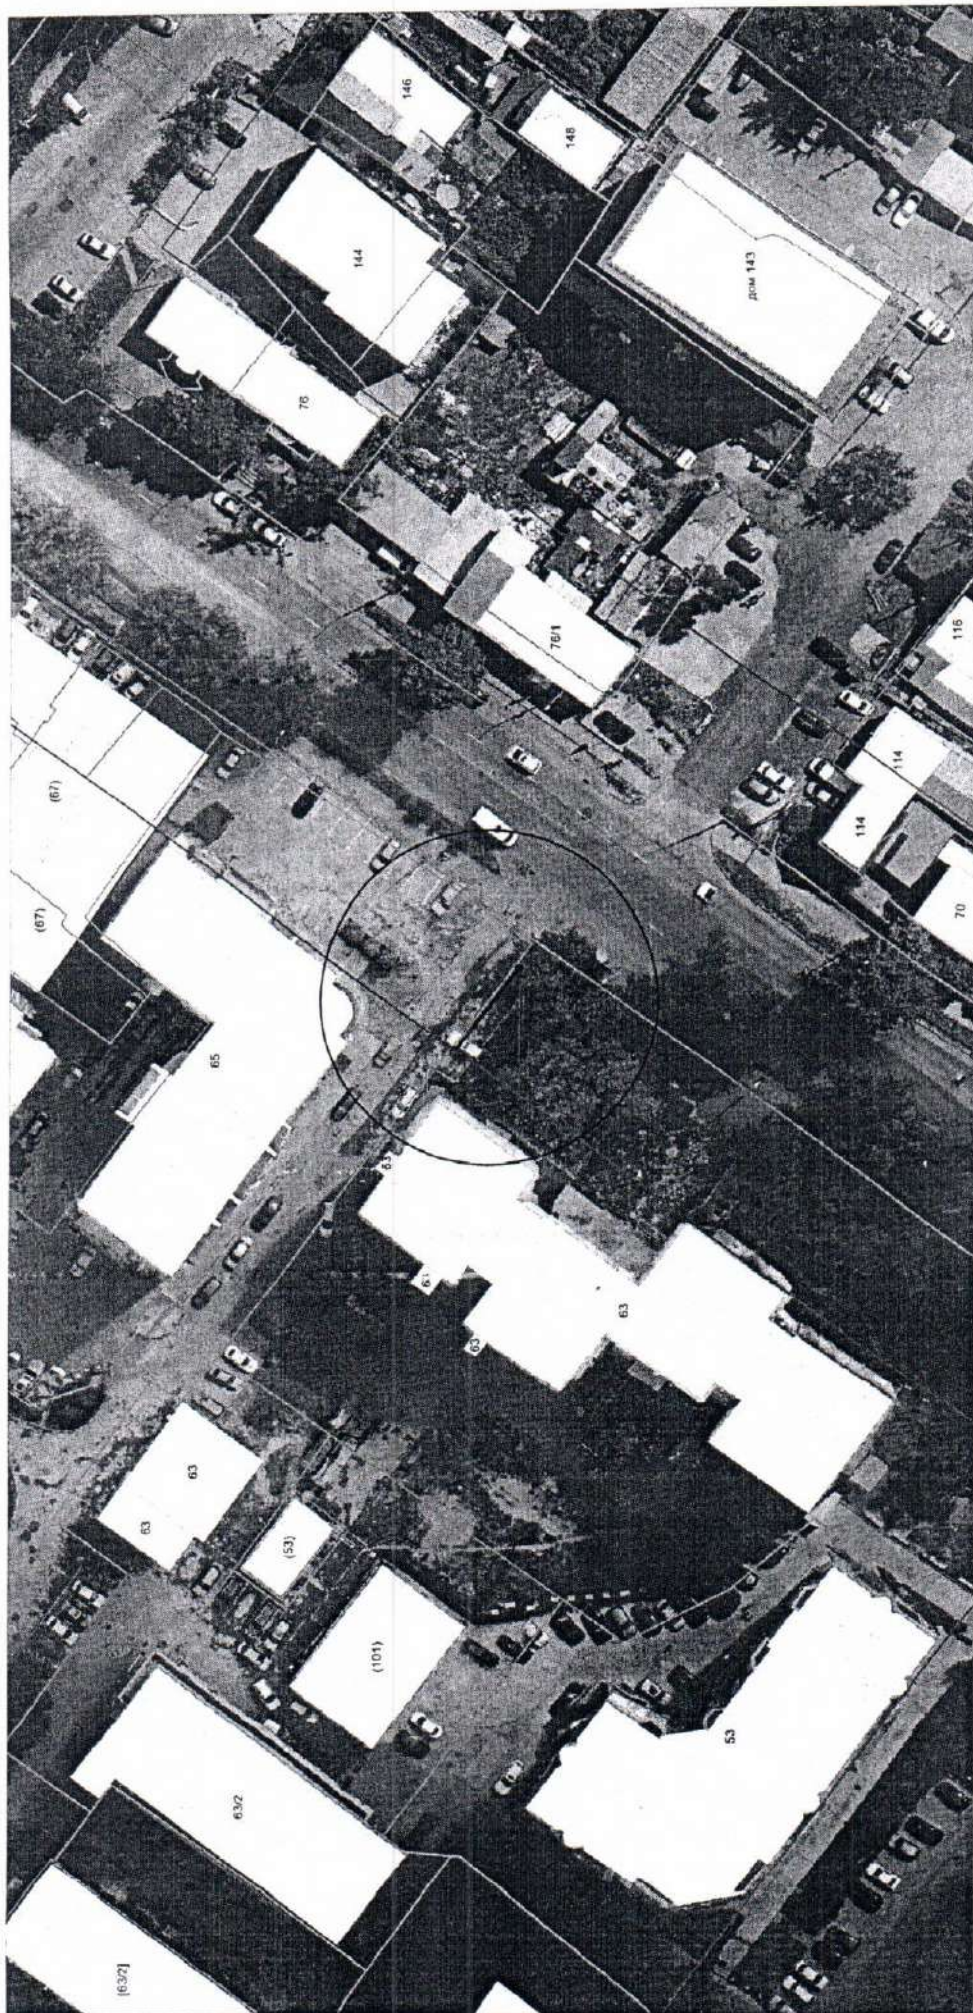

Карта-схема территории
по адресному ориентиру ул. Б. Богаткова, (63)
на топографическом плане М 1:500