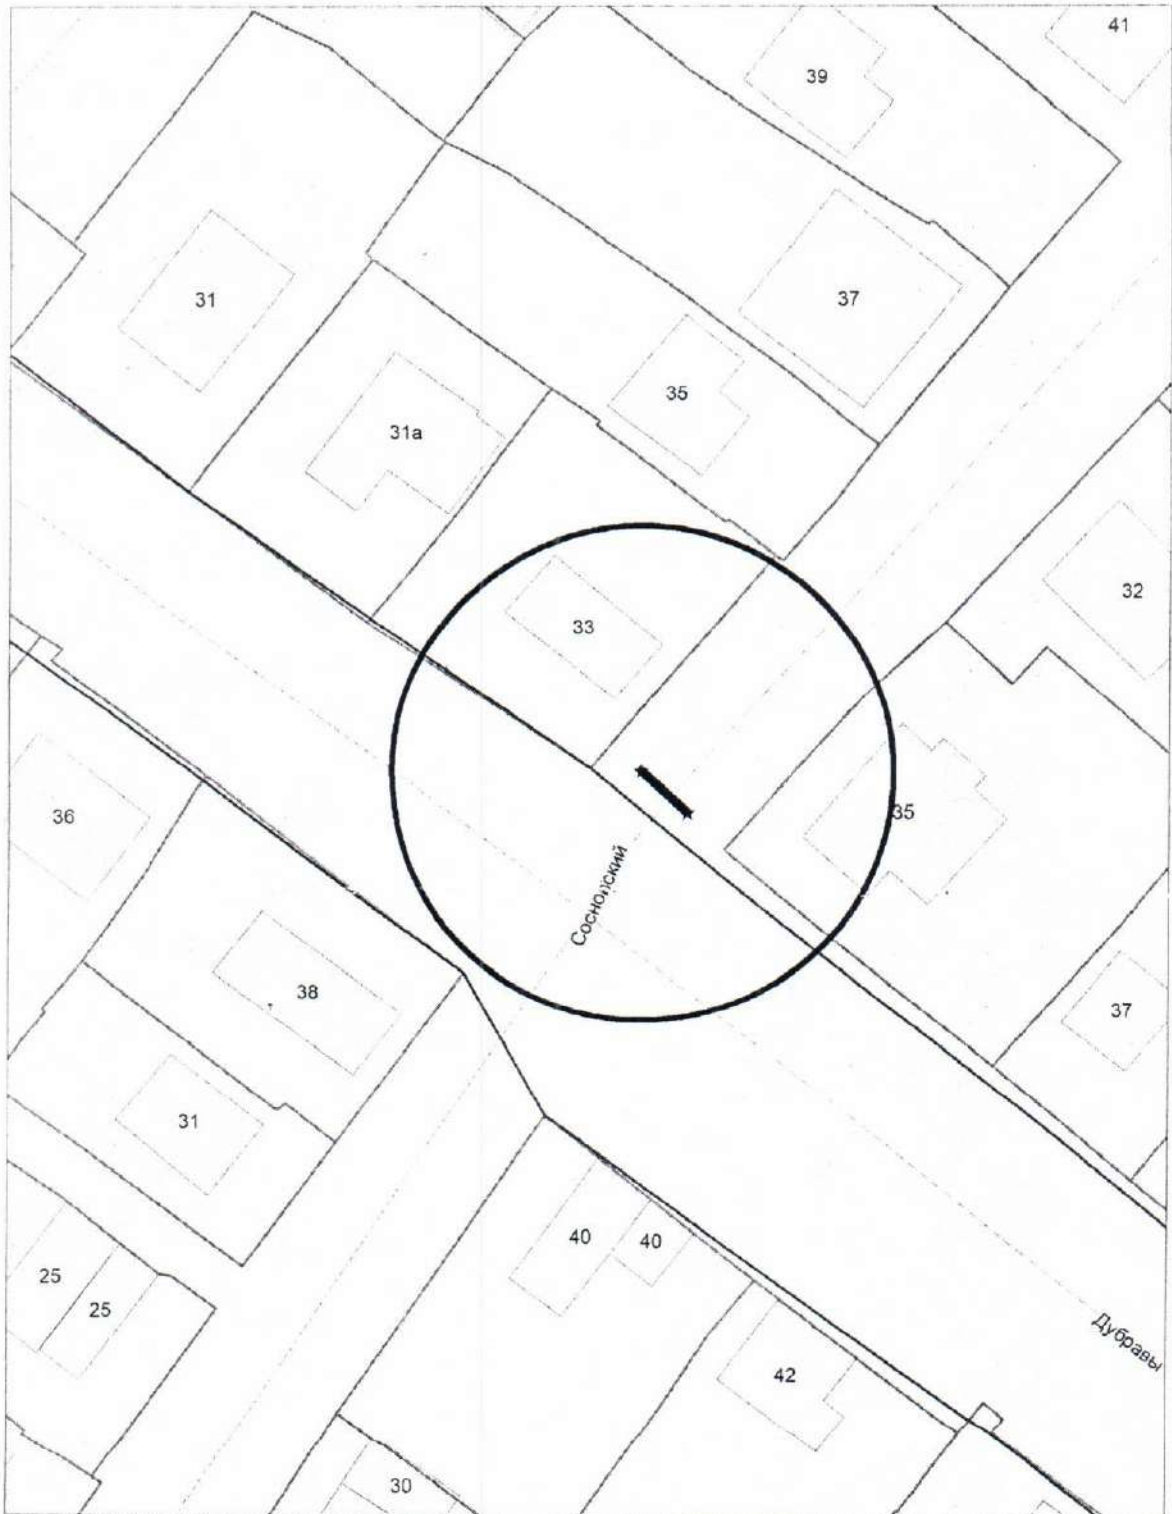

Карта - схема  
с адресным ориентиром: ул. Трикотажстрой, (106)  
на топографическом плане М 1:500

Карта-схема  
с адресным ориентиром: ул. Сивашская, (1)  
на топографическом плане М 1:500

# Карта - схема

с адресным ориентиром: ул. Полякова, (7)  
на топографическом плане М 1:500

Карта - схема  
с адресным ориентиром: ул. Сивашская, (1)  
на топографическом плане М 1:500

Карта-схема территории по адресному ориентиру  
г. Новосибирск, ул. Фадеева, 1а на топографическом плане

М 1:500

огороженный земельный участок

КАРТА-СХЕМА ТЕРРИТОРИИ  
 по адресному ориентиру: г. Новосибирск, ул. Б.Хмельницкого, 4  
 на топографическом плане М 1:500

Условные обозначения:

- - самовольный иной нестационарный объект - платежный терминал

Карта-схема территории  
по адресному ориентиру улица Сузунская, (31а)  
на топографическом плане М 1:500

Карта-схема территории  
По адресному ориентиру улица Сосновский переулок (33)  
На топографическом плане М 1:500