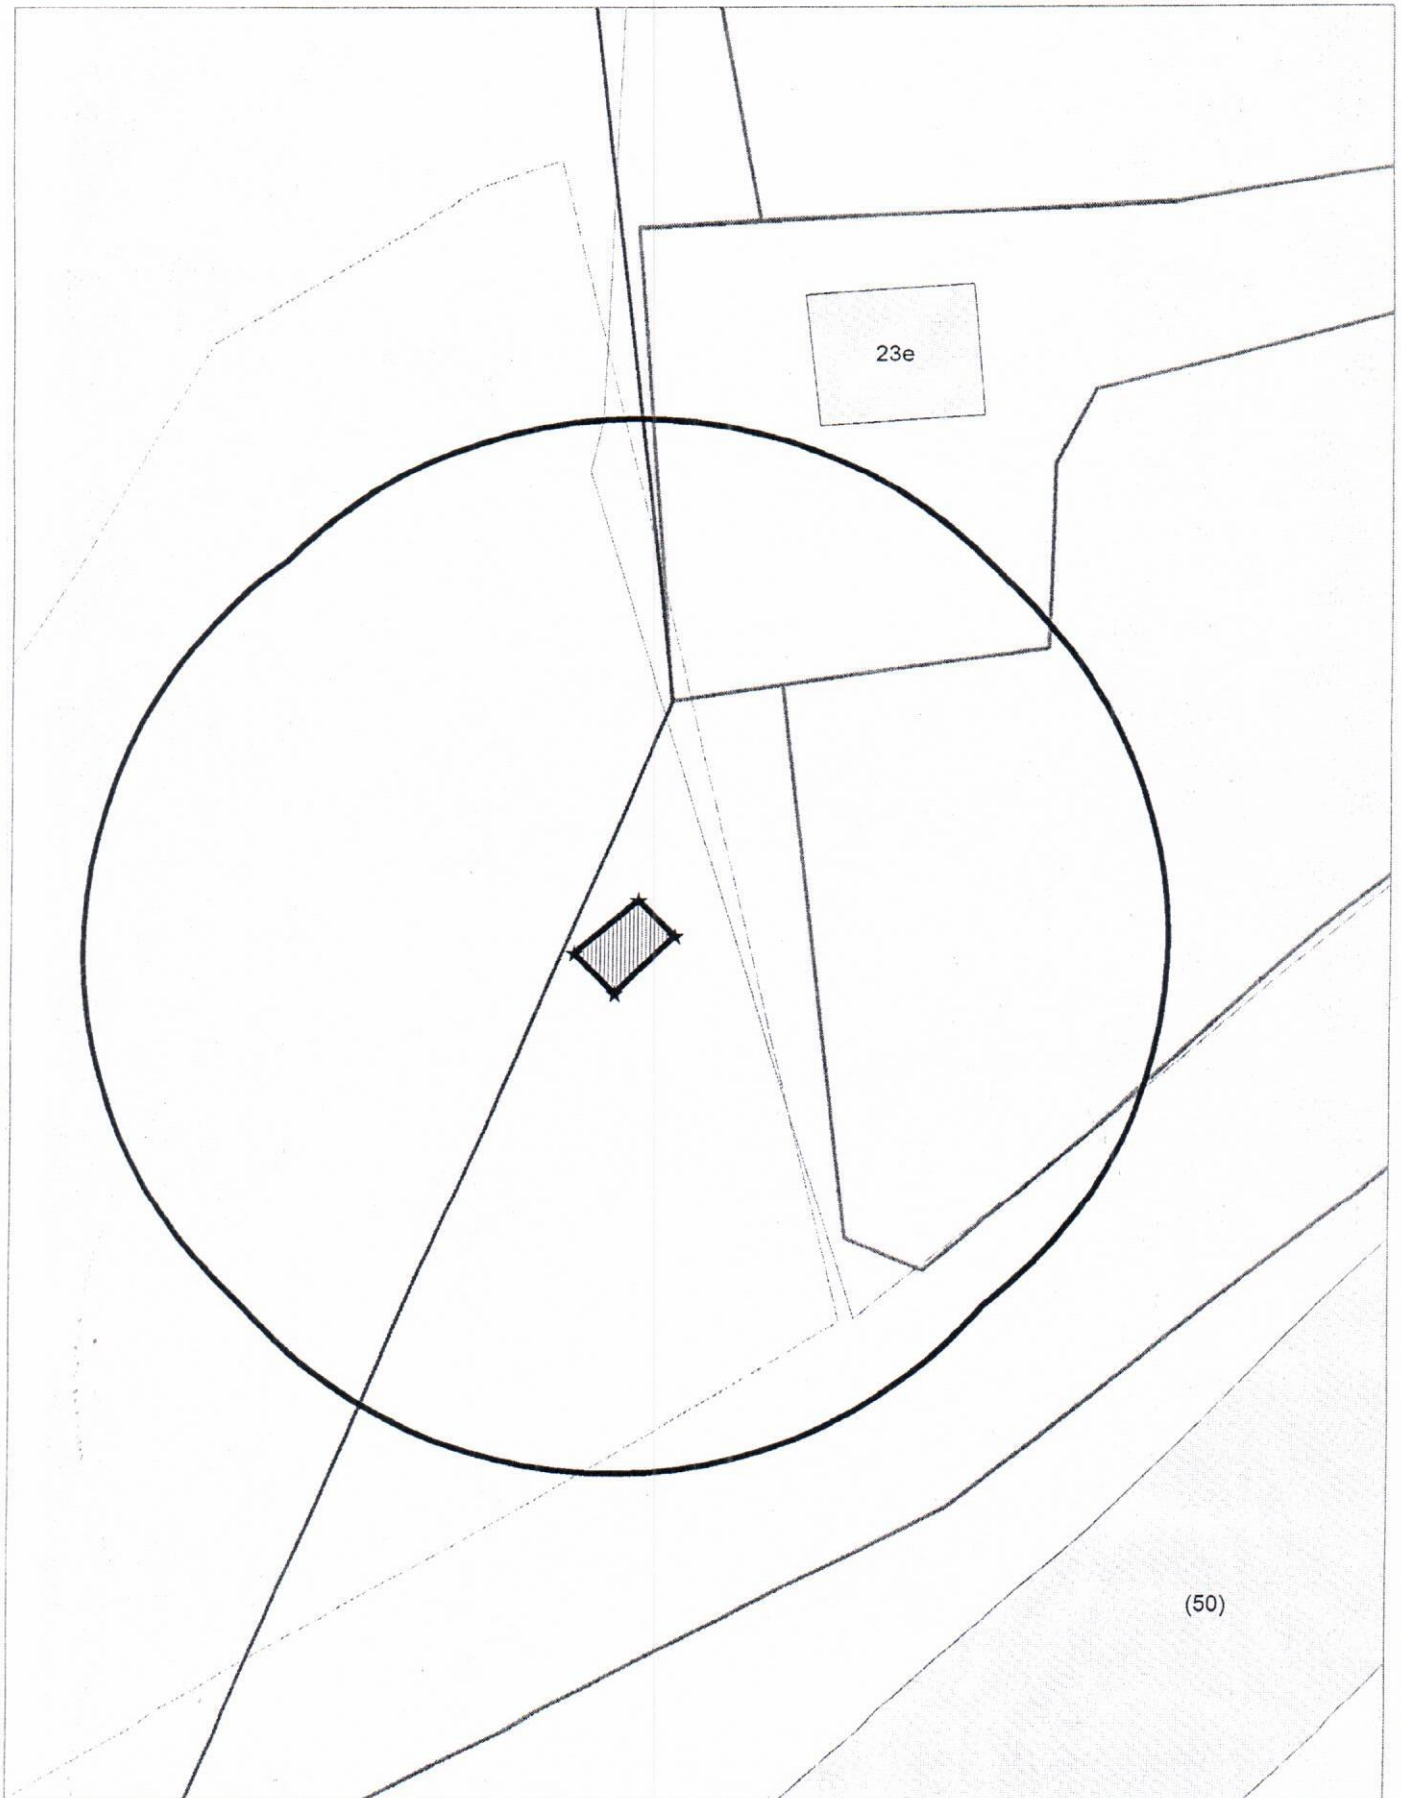

Карта - схема

с адресным ориентиром: ул. Европейская, (50 к1)
на топографическом плане М 1:500

Карта - схема

с адресным ориентиром: ул. Европейская, (50 к1)
на топографическом плане М 1:500

Карта - схема

с адресным ориентиром: ул. Европейская, (50 к1)
на топографическом плане М 1:500

Карта - схема

с адресным ориентиром: ул. Европейская, (50 к1)
на топографическом плане М 1:500

Карта - схема

с адресным ориентиром: ул. Европейская, (50 к1)
на топографическом плане М 1:500

Карта-схема территории

по адресному ориентиру: СТ Рассвет (8)
на топографическом плане М 1:500

Карта-схема территории
по адресному ориентиру ул. Ленинградская, (273)
на топографическом плане М 1:500

**Карта-схема территории
по адресному ориентиру ул. Ленинградская, (273)
на топографическом плане М 1:500**

**Карта-схема с адресным ориентиром: ул. Рельсовая, (3)
на топографическом плане 1:700**

**Карта-схема с адресным ориентиром: ул. Дмитрия Шамшурина, (100)
на топографическом плане 1:700**