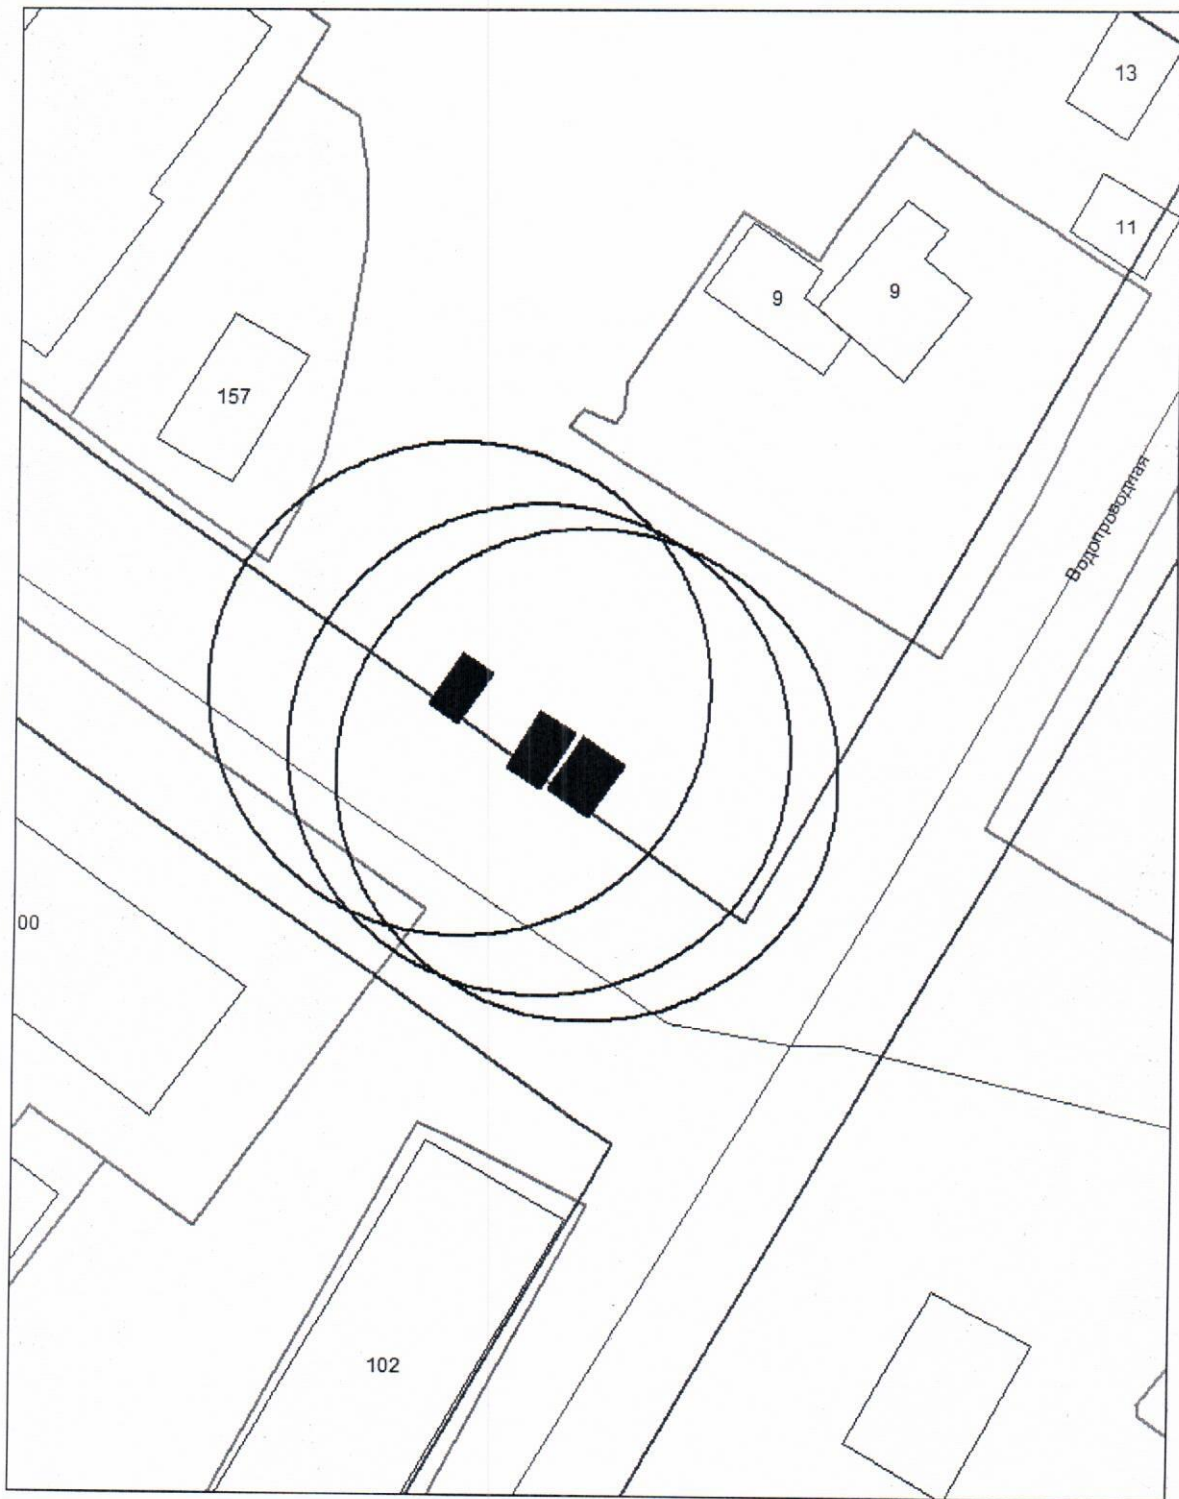

Карта - схема

с адресным ориентиром: ул. Европейская, (50 к1)
на топографическом плане М 1:500

Карта - схема

с адресным ориентиром: ул. Европейская, (50 к1)
на топографическом плане М 1:500

Карта-схема территории

по адресному ориентиру: СТ Рассвет (8)
на топографическом плане М 1:500

Карта-схема территории
по адресному ориентиру ул. Ленинградская, (273)
на топографическом плане М 1:500

**Карта-схема территории
по адресному ориентиру ул. Ленинградская, (273)
на топографическом плане М 1:500**

Карта-схема территории
по адресному ориентиру ул. Обская, (100)
на топографическом плане М 1:500

Карта-схема территории
по адресному ориентиру ул. Обская, (100)
на топографическом плане М 1:500

**Карта-схема территории
по адресному ориентиру ул. Обская, (102)
на топографическом плане М 1:500**

**Карта-схема с адресным ориентиром: ул. Рельсовая, (3)
на топографическом плане 1:700**

**Карта-схема с адресным ориентиром: ул. Дмитрия Шамшурина, (100)
на топографическом плане 1:700**