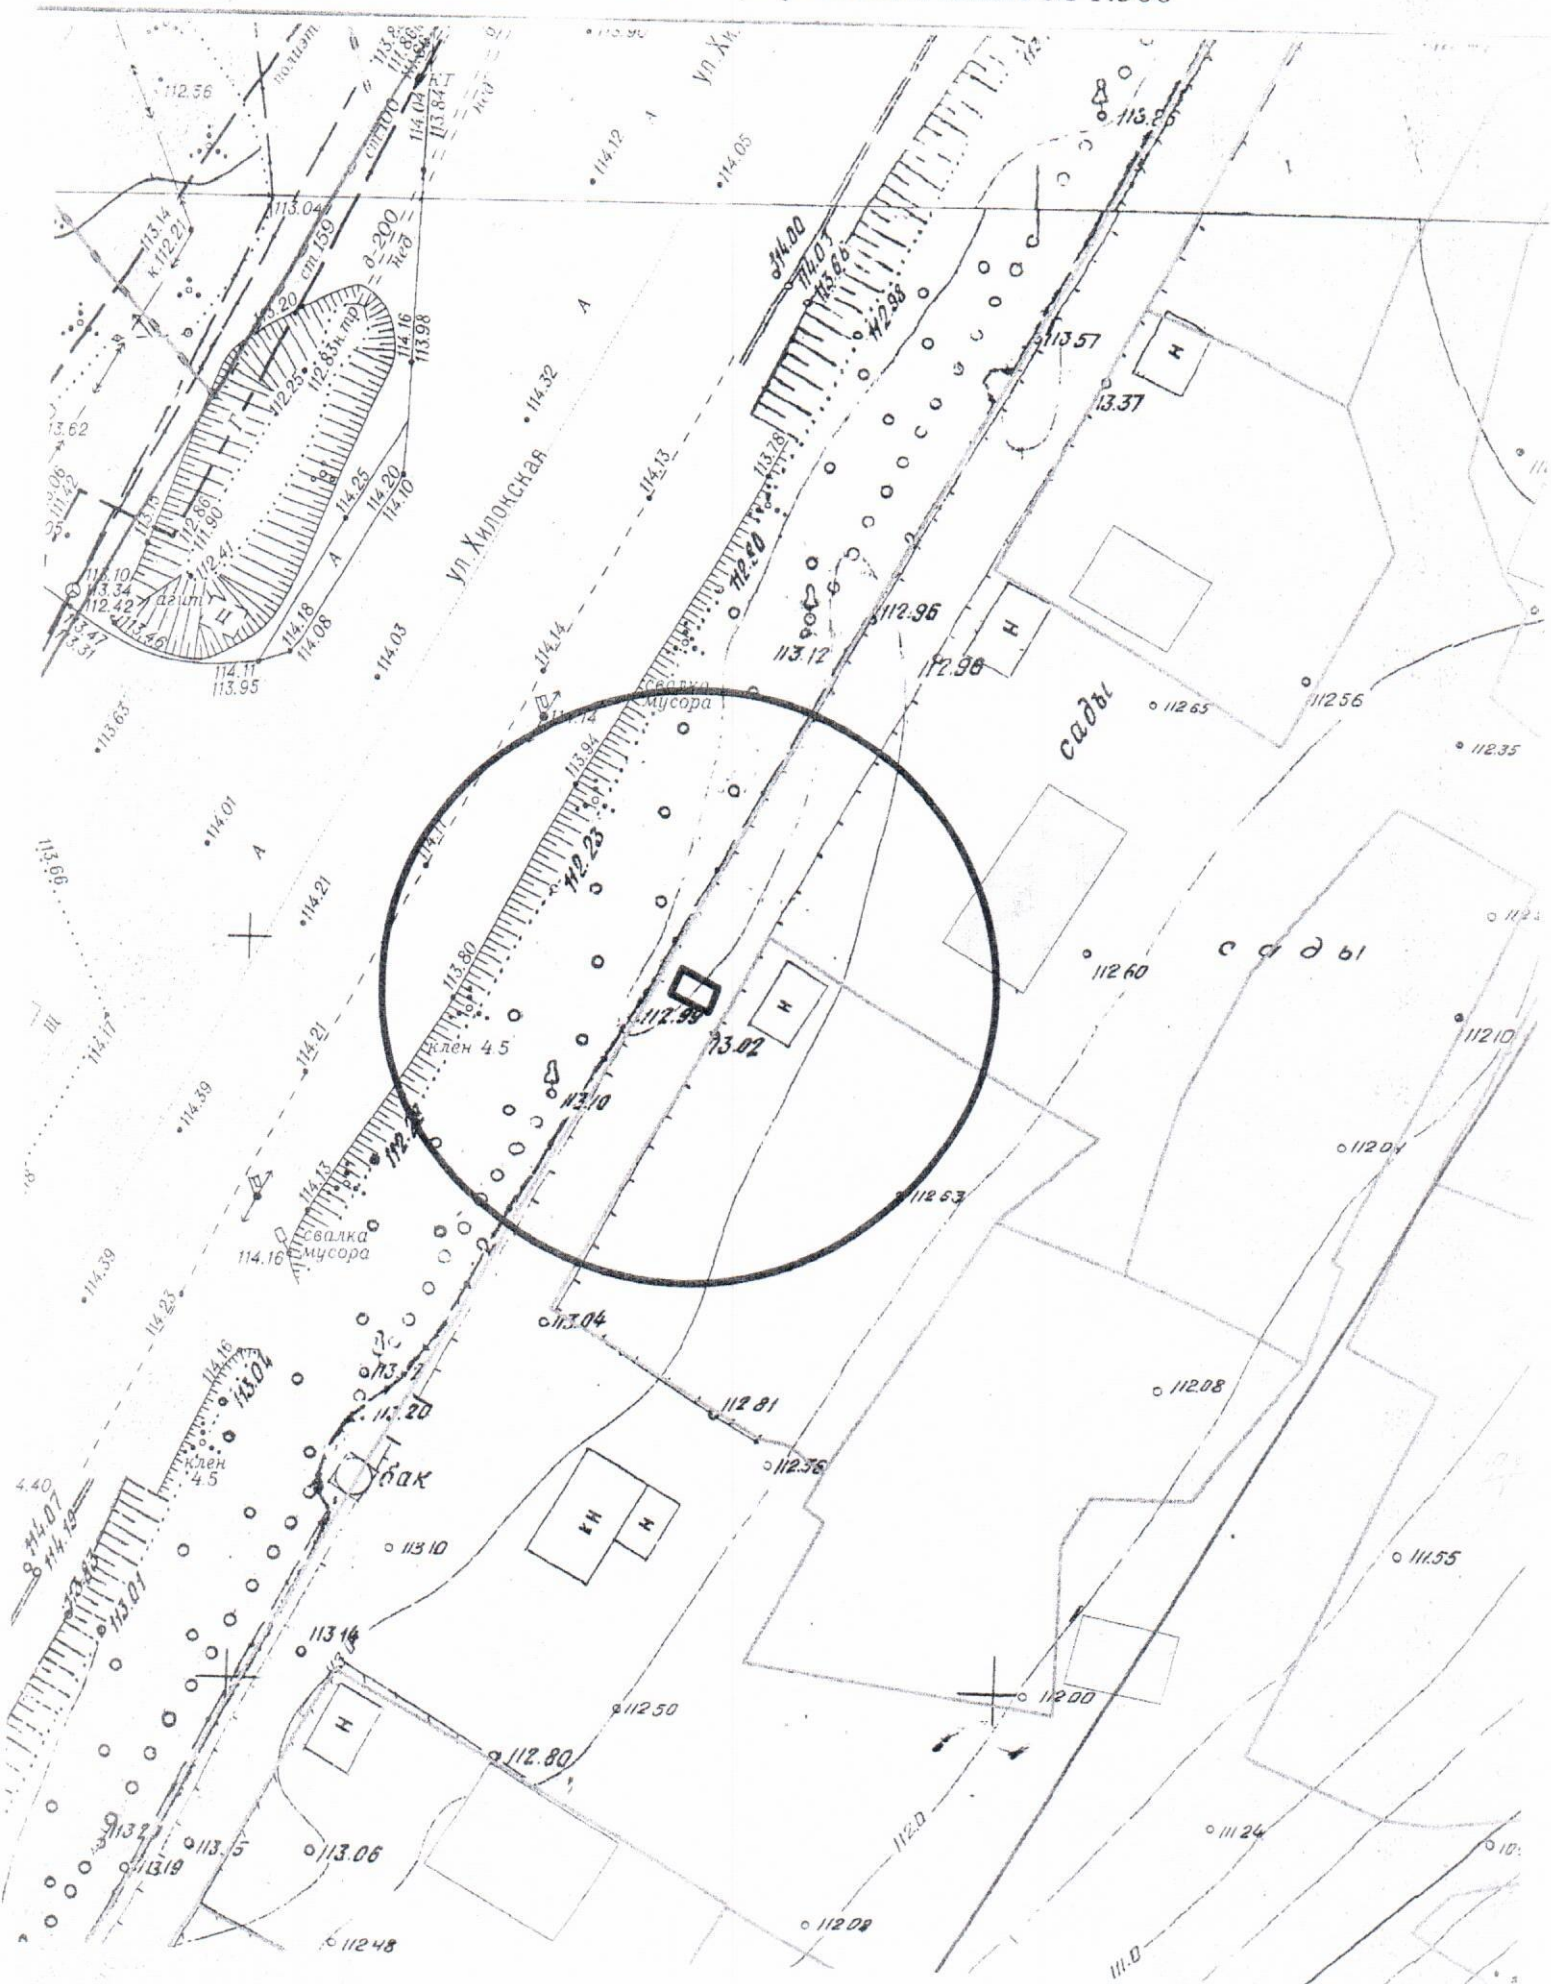

Карта-схема территории

по адресному ориентиру: СТ Рассвет (8)
на топографическом плане М 1:500