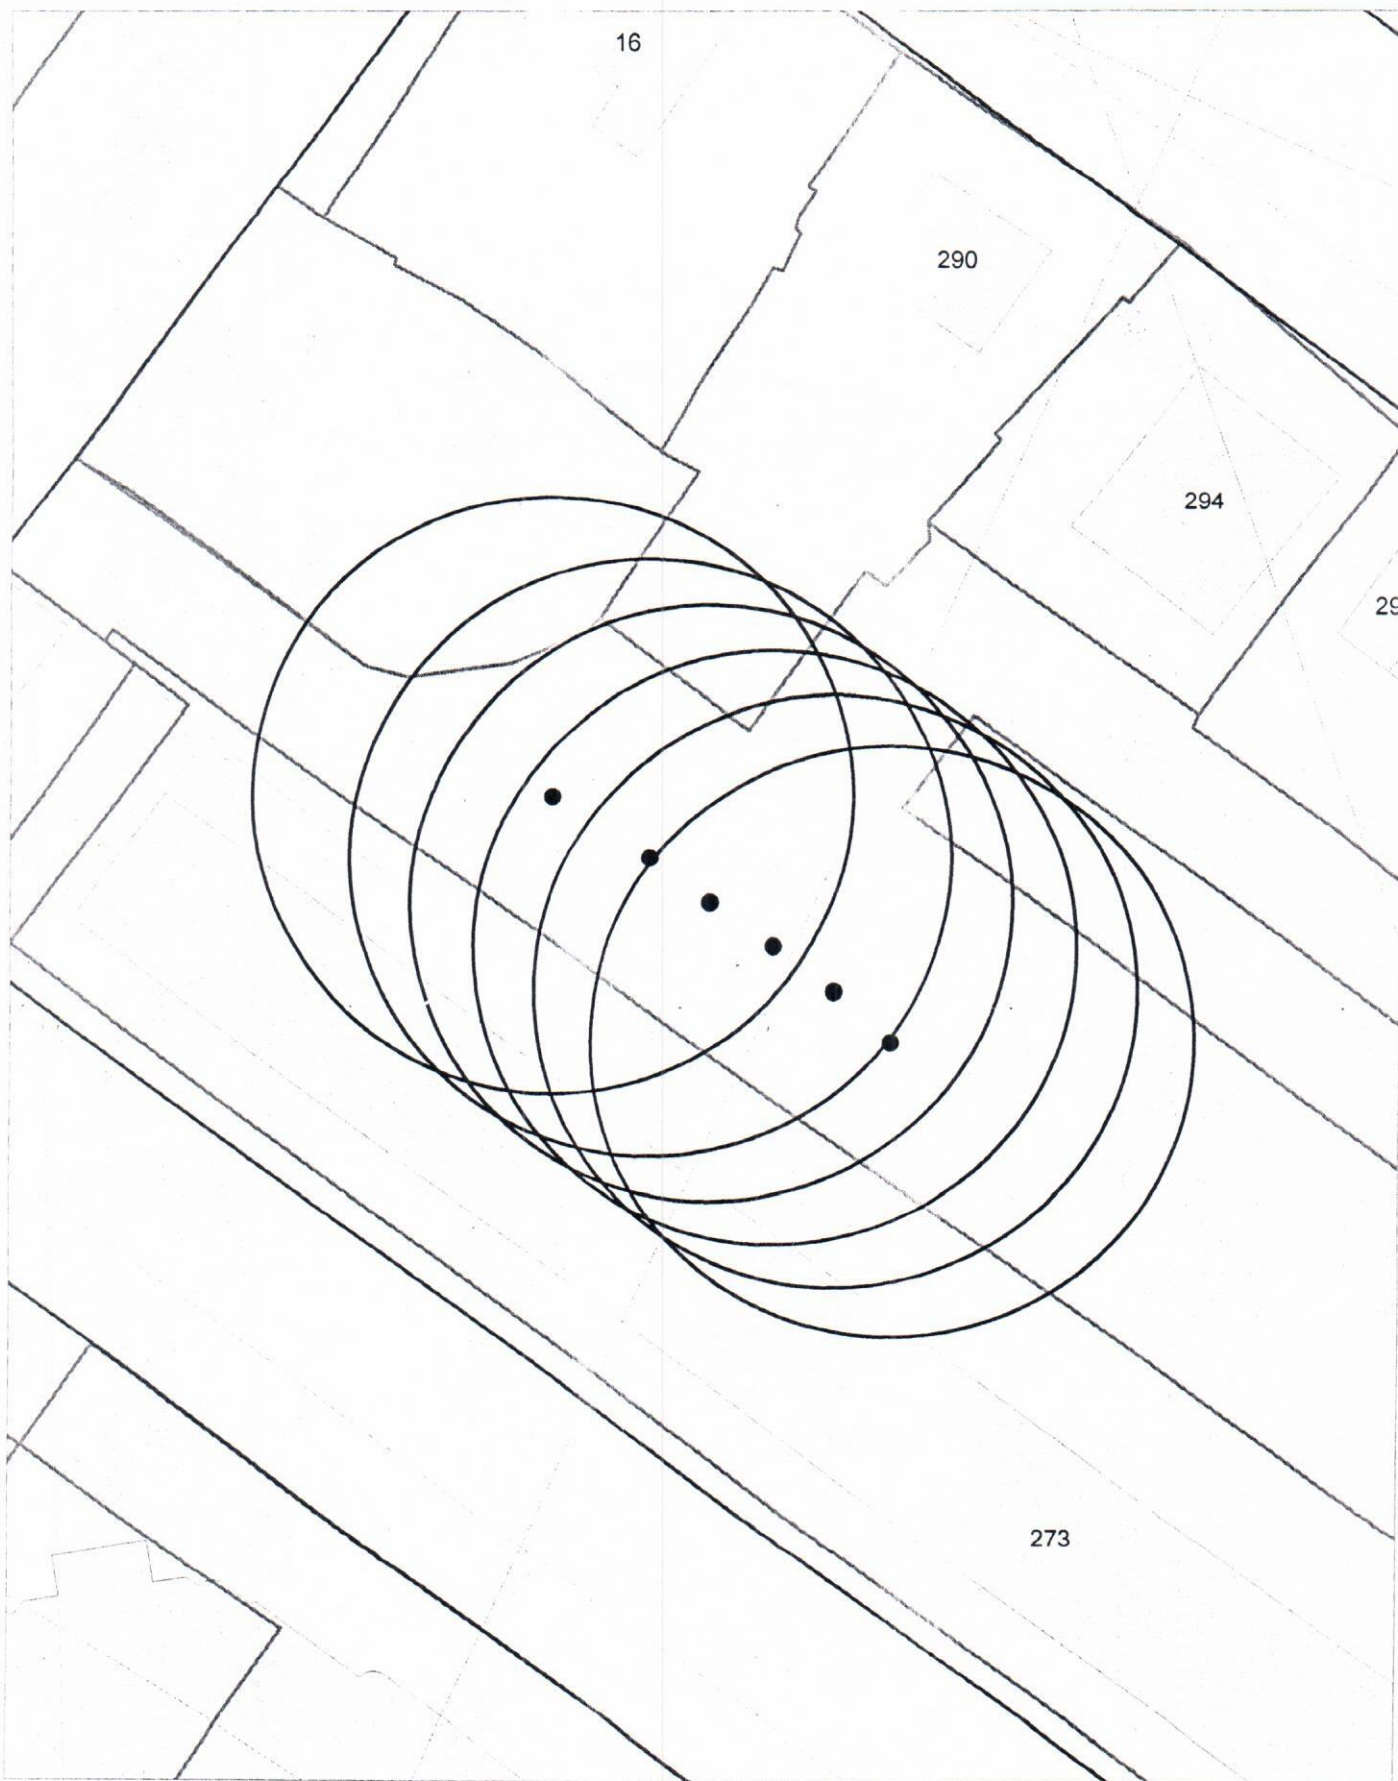

Карта-схема территории
по адресному ориентиру ул. Ленинградская, (273)
на топографическом плане М 1:500