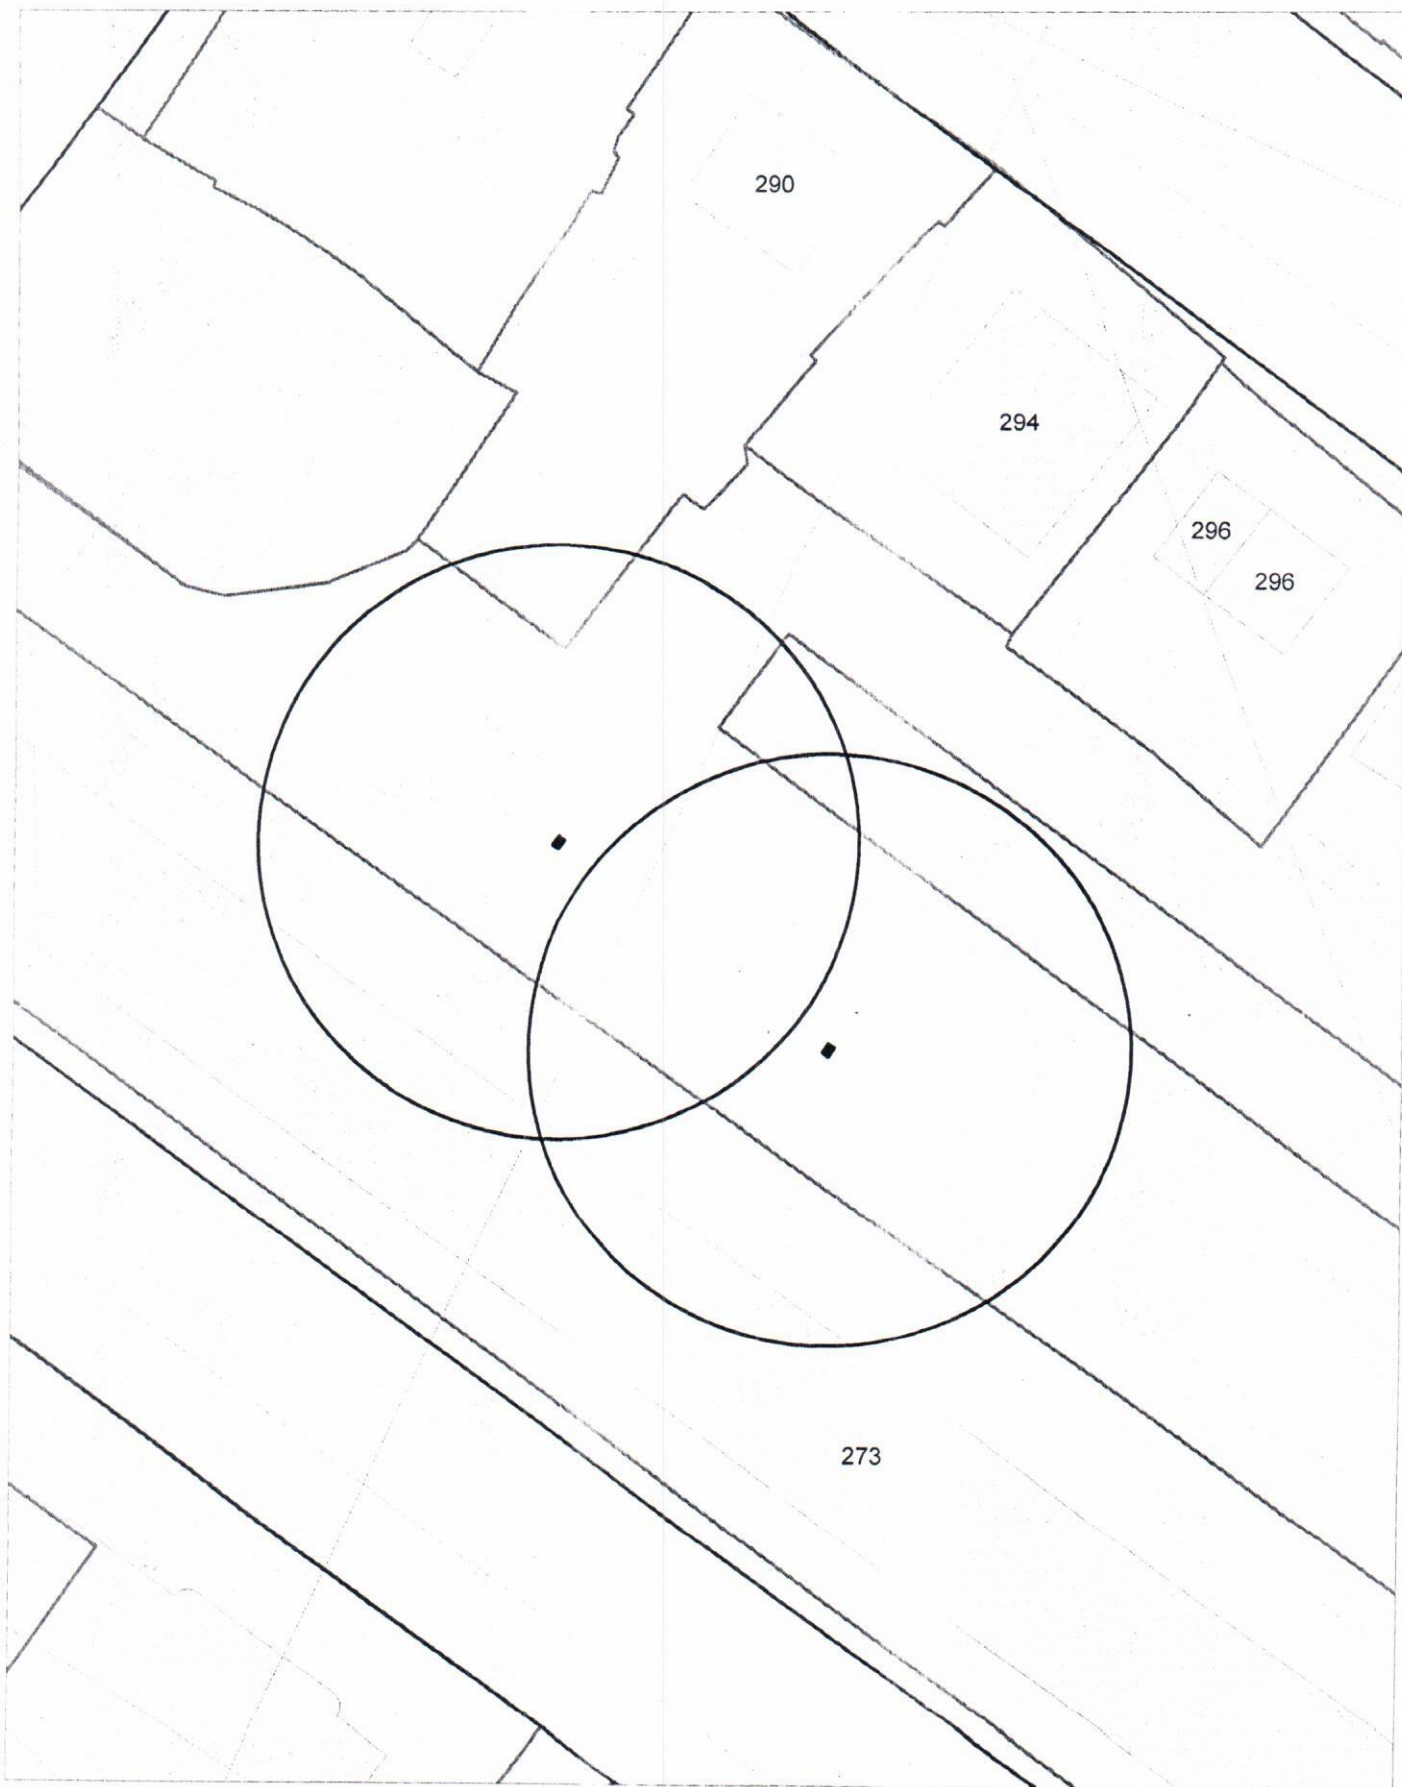

Карта - схема

с адресным ориентиром: ул. Европейская, (50 к1)
на топографическом плане М 1:500

Карта - схема

с адресным ориентиром: ул. Европейская, (50 к1)
на топографическом плане М 1:500

Карта - схема

с адресным ориентиром: ул. Европейская, (50 к1)
на топографическом плане М 1:500

Карта - схема

с адресным ориентиром: ул. Европейская, (50 к1)
на топографическом плане М 1:500

Карта - схема

с адресным ориентиром: ул. Европейская, (50 к1)
на топографическом плане М 1:500

Карта-схема территории

по адресному ориентиру: СТ Рассвет (8)
на топографическом плане М 1:500

Карта-схема территории
по адресному ориентиру ул. Ленинградская, (273)
на топографическом плане М 1:500

**Карта-схема территории
по адресному ориентиру ул. Ленинградская, (273)
на топографическом плане М 1:500**

**Карта-схема с адресным ориентиром: ул. Рельсовая, (3)
на топографическом плане 1:700**

**Карта-схема с адресным ориентиром: ул. Дмитрия Шамшурина, (100)
на топографическом плане 1:700**