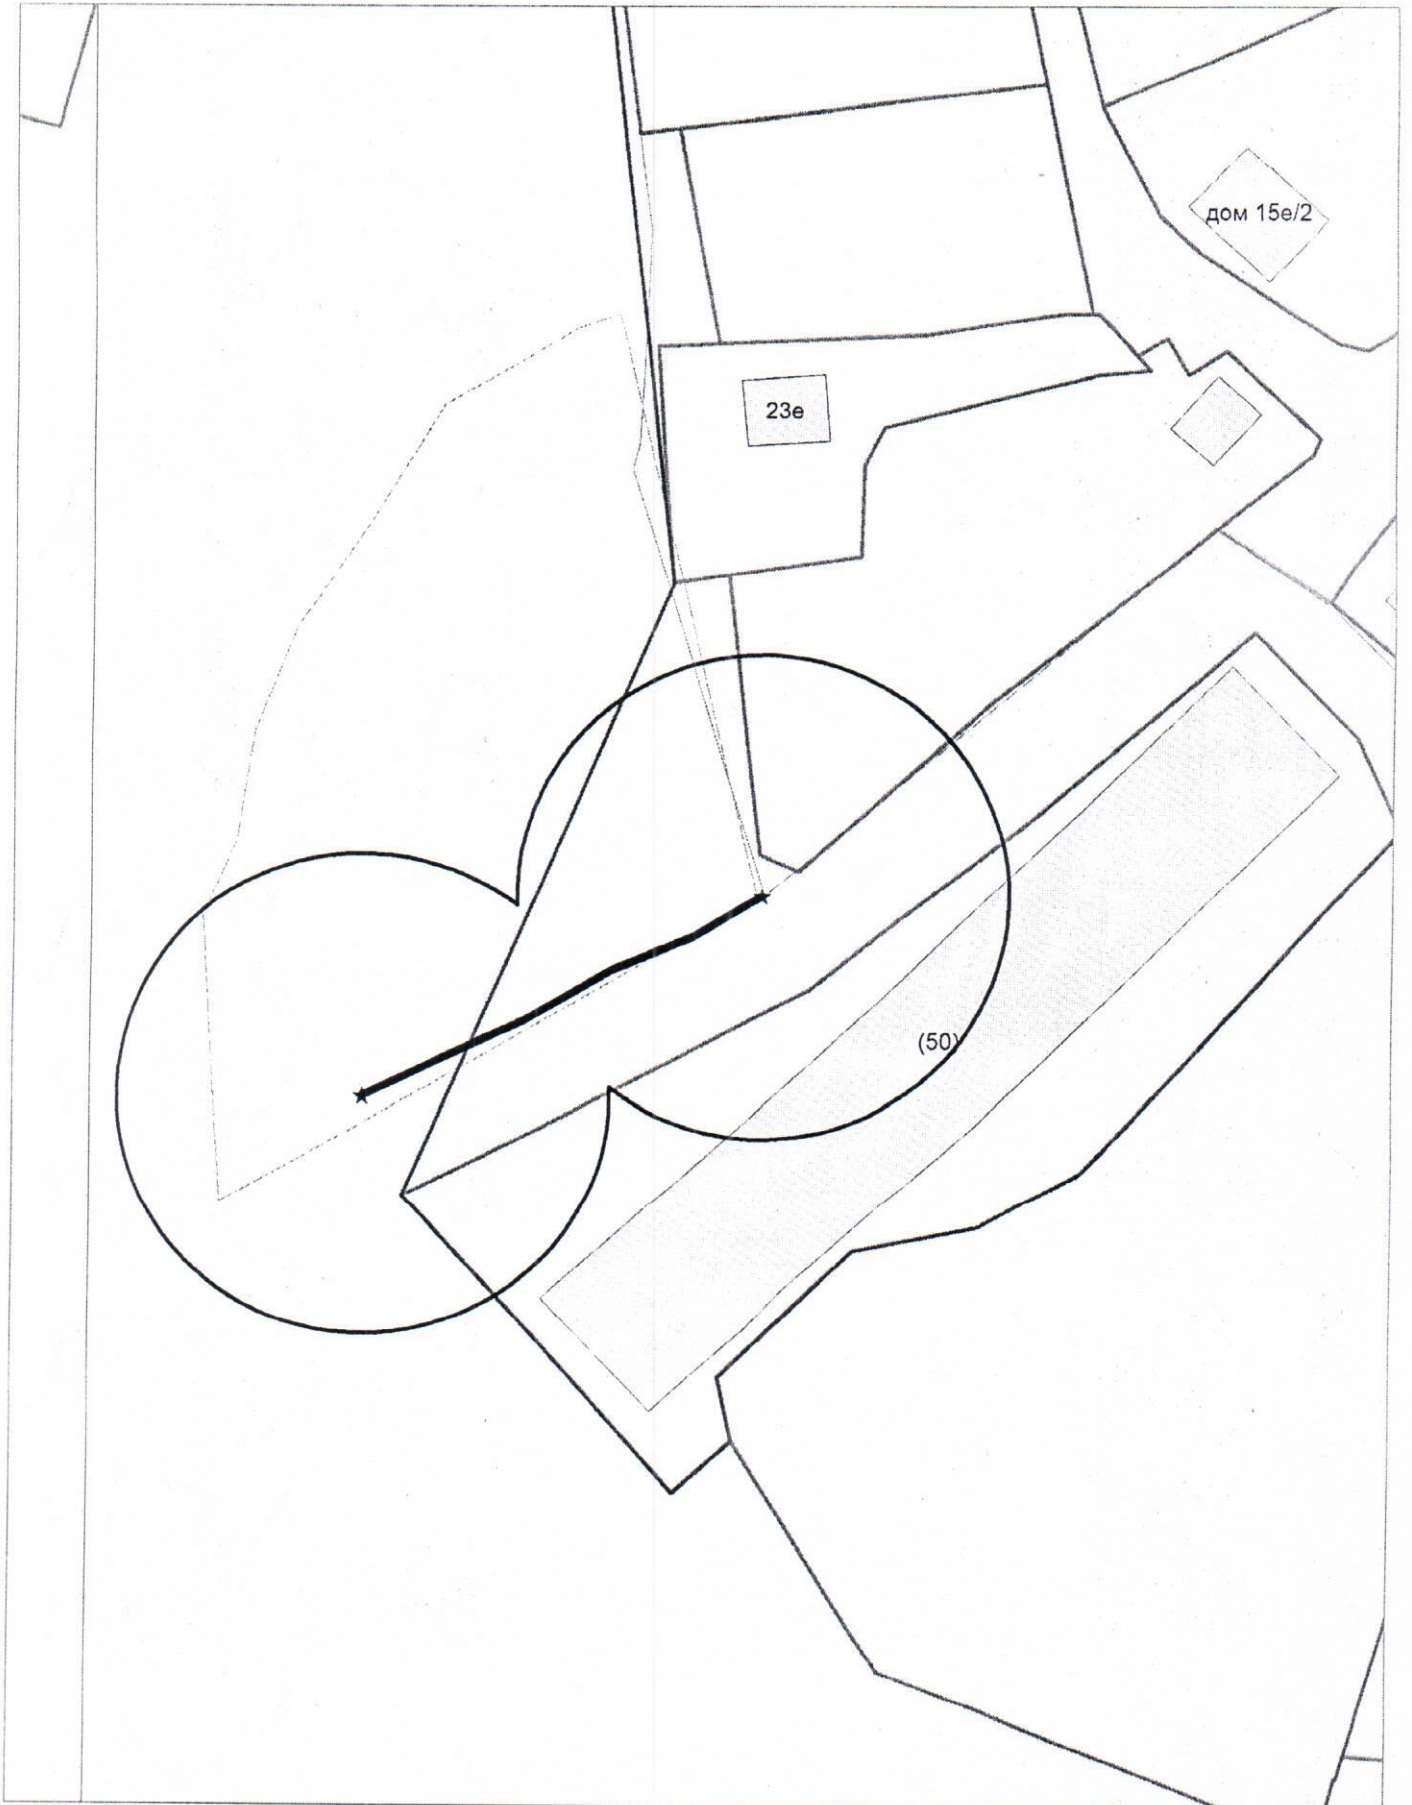

Карта - схема

с адресным ориентиром: ул. Европейская, (50 к1)
на топографическом плане М 1:500

Карта - схема

с адресным ориентиром: ул. Европейская, (50 к1)
на топографическом плане М 1:500

Карта - схема

с адресным ориентиром: ул. Европейская, (50 к1)
на топографическом плане М 1:500

Карта - схема

с адресным ориентиром: ул. Европейская, (50 к1)
на топографическом плане М 1:500

Карта - схема

с адресным ориентиром: ул. Европейская, (50 к1)
на топографическом плане М 1:500

Карта-схема территории

по адресному ориентиру: СТ Рассвет (8)
на топографическом плане М 1:500

Карта-схема территории
по адресному ориентиру ул. Ленинградская, (273)
на топографическом плане М 1:500

**Карта-схема территории
по адресному ориентиру ул. Ленинградская, (273)
на топографическом плане М 1:500**

**Карта-схема с адресным ориентиром: ул. Рельсовая, (3)
на топографическом плане 1:700**

**Карта-схема с адресным ориентиром: ул. Дмитрия Шамшурина, (100)
на топографическом плане 1:700**