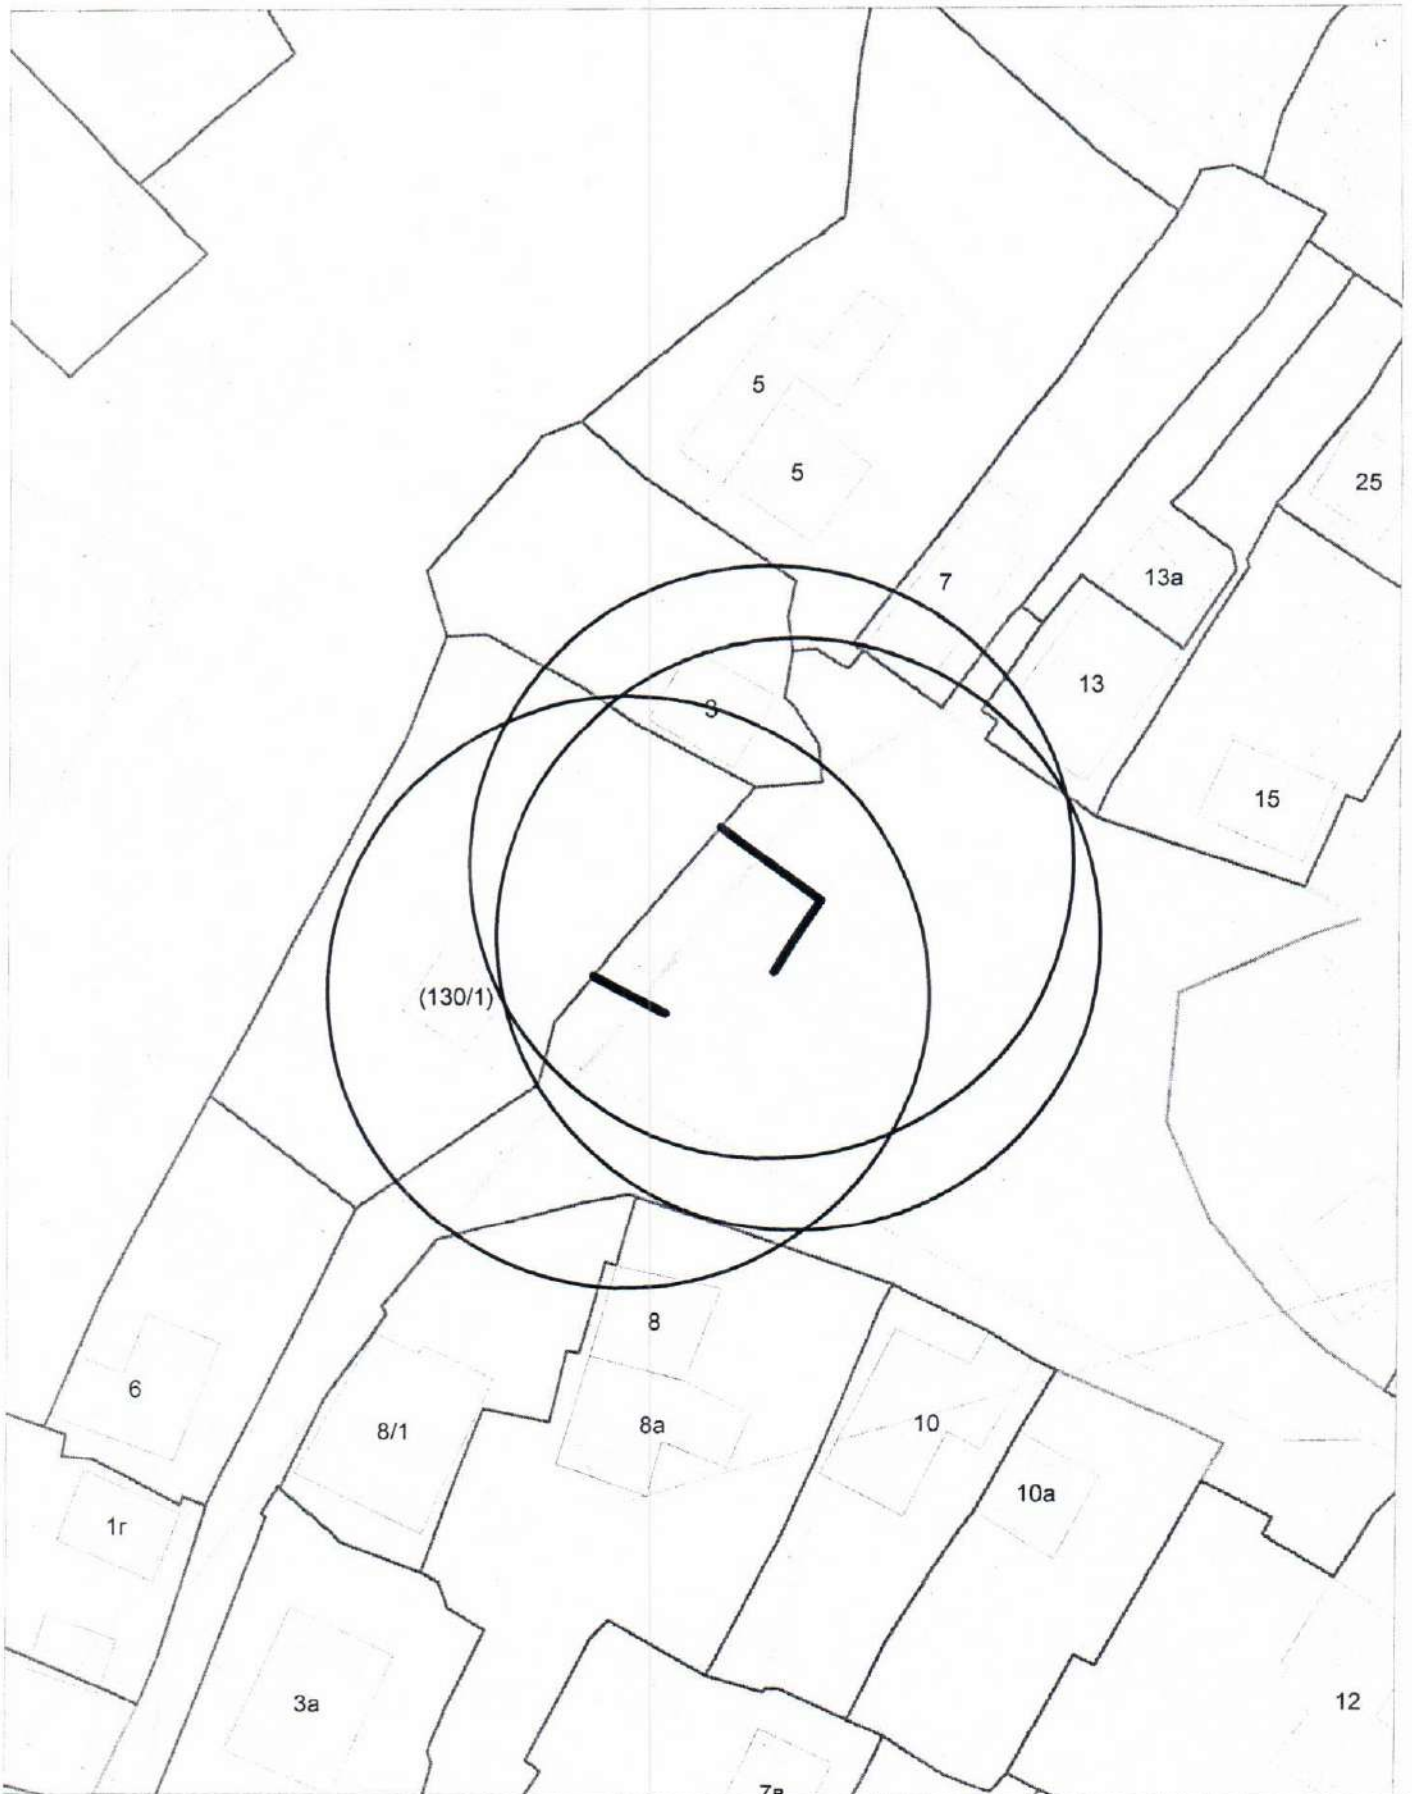

**Карта-схема территории
по адресному ориентиру улица Карла Либкнехта, (3)
на топографическом плане М 1:500**