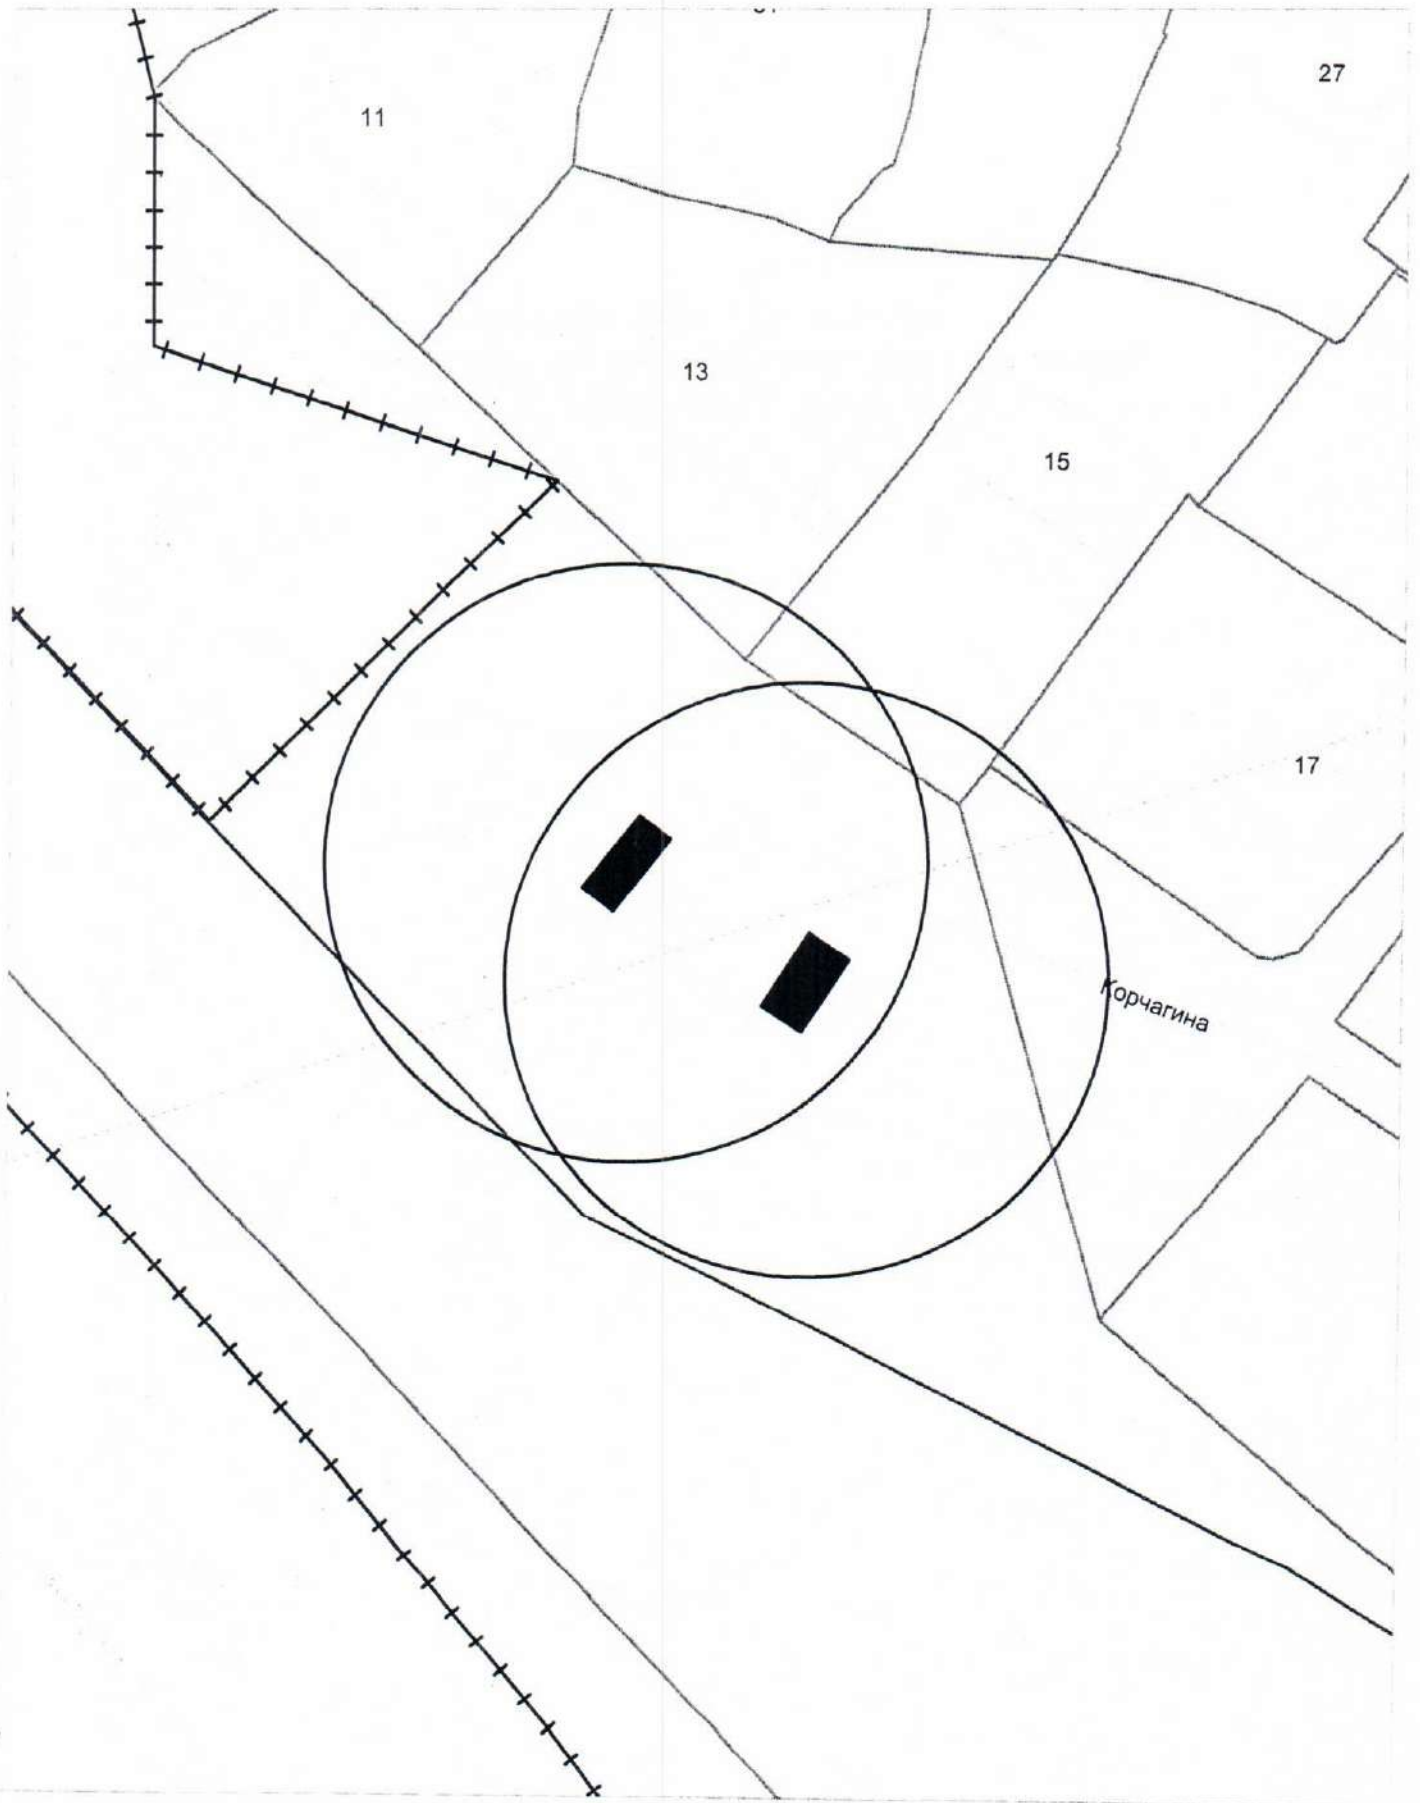

**Карта-схема территории
по адресному ориентиру улица Корчагина, (15)
на топографическом плане М 1:500**