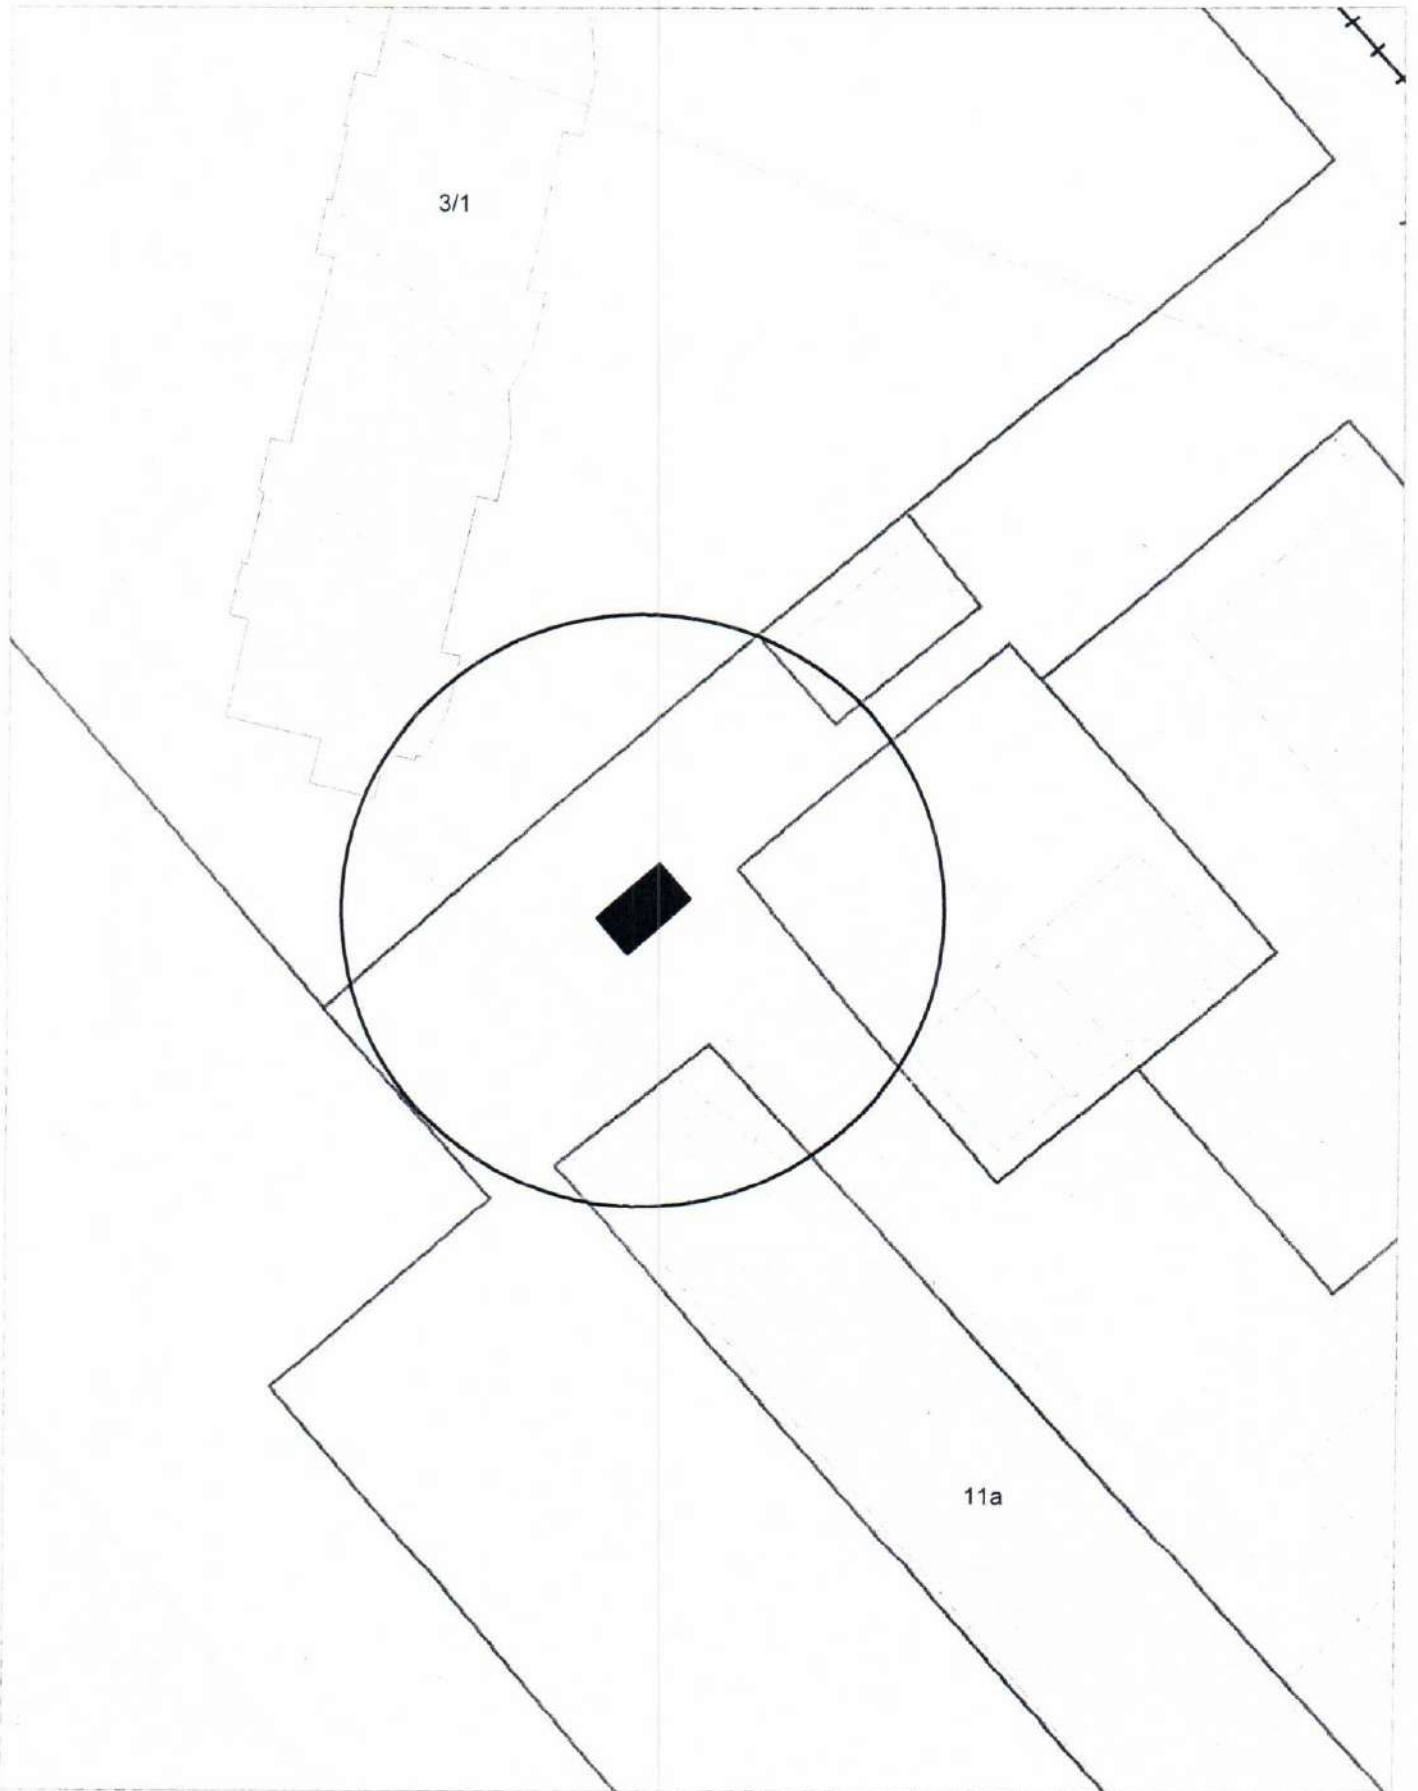

**Карта-схема территории
по адресному ориентиру улица Журавлева, (11а)
на топографическом плане М 1:500**