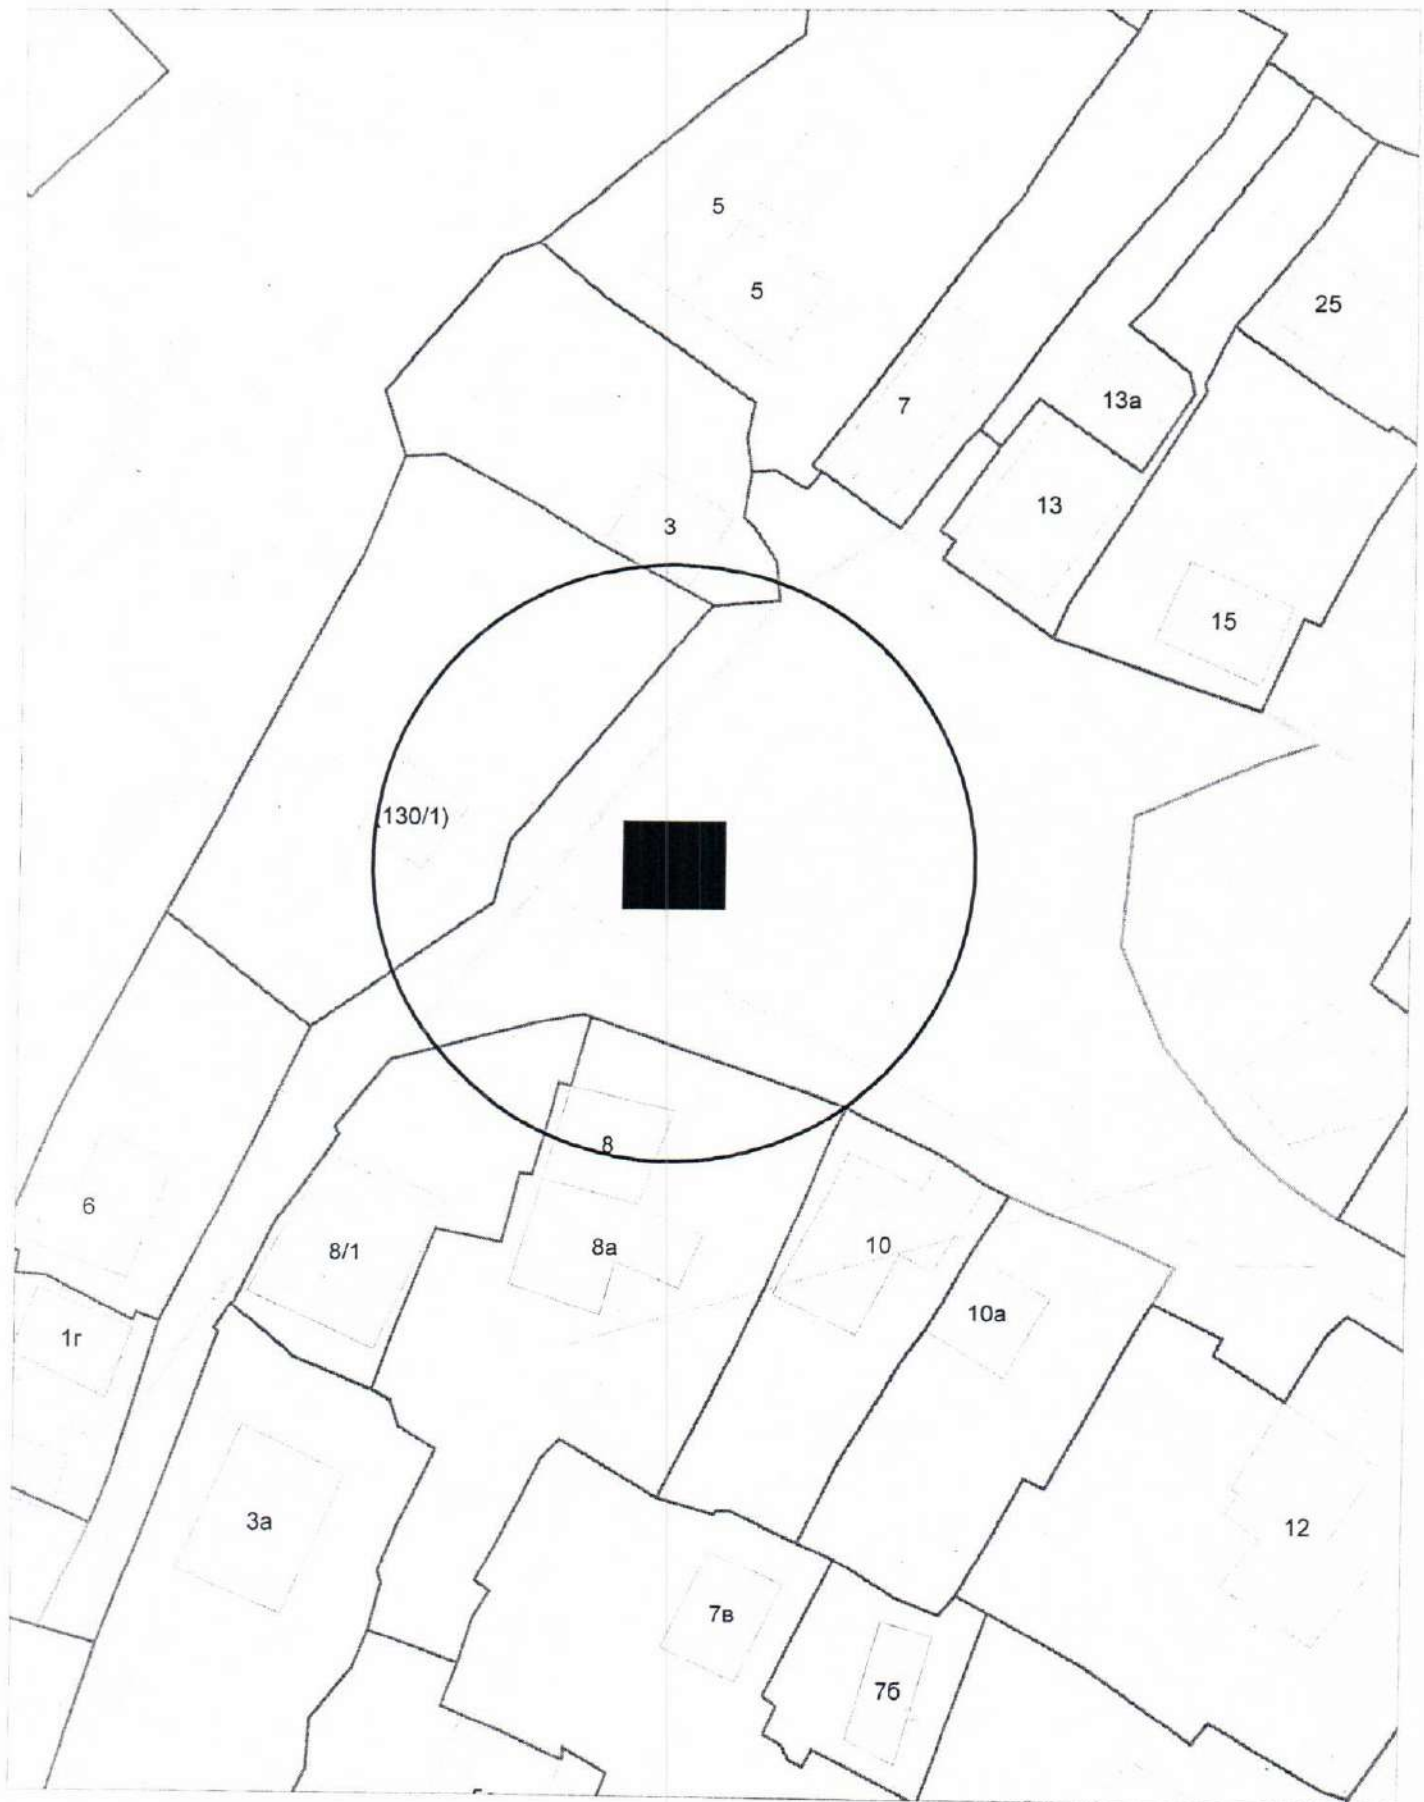

КАРТА-СХЕМА ТЕРРИТОРИИ
по адресному ориентиру: г. Новосибирск, ул. Тайгинская, (17)
на топографическом плане
М 1:500

Карта – схема территории №

по адресному ориентиру: ул. Изыскателей, (105).

на топографическом плане М 1:500

Карта-схема территории
по адресному ориентиру улица 2-я Водонасосная, (24)
на топографическом плане М 1:500

Карта-схема территории
по адресному ориентиру улица Корчагина, (11)
на топографическом плане М 1:500

Карта-схема территории
по адресному ориентиру улица Журавлева, (11)
на топографическом плане М 1:500

**Карта-схема территории
по адресному ориентиру улица Журавлева, (11а)
на топографическом плане М 1:500**

**Карта-схема территории
по адресному ориентиру улица Дубравы, (8а)
на топографическом плане М 1:500**

Карта-схема территории
по адресному ориентиру улица Карла Либкнехта, (3)
на топографическом плане М 1:500