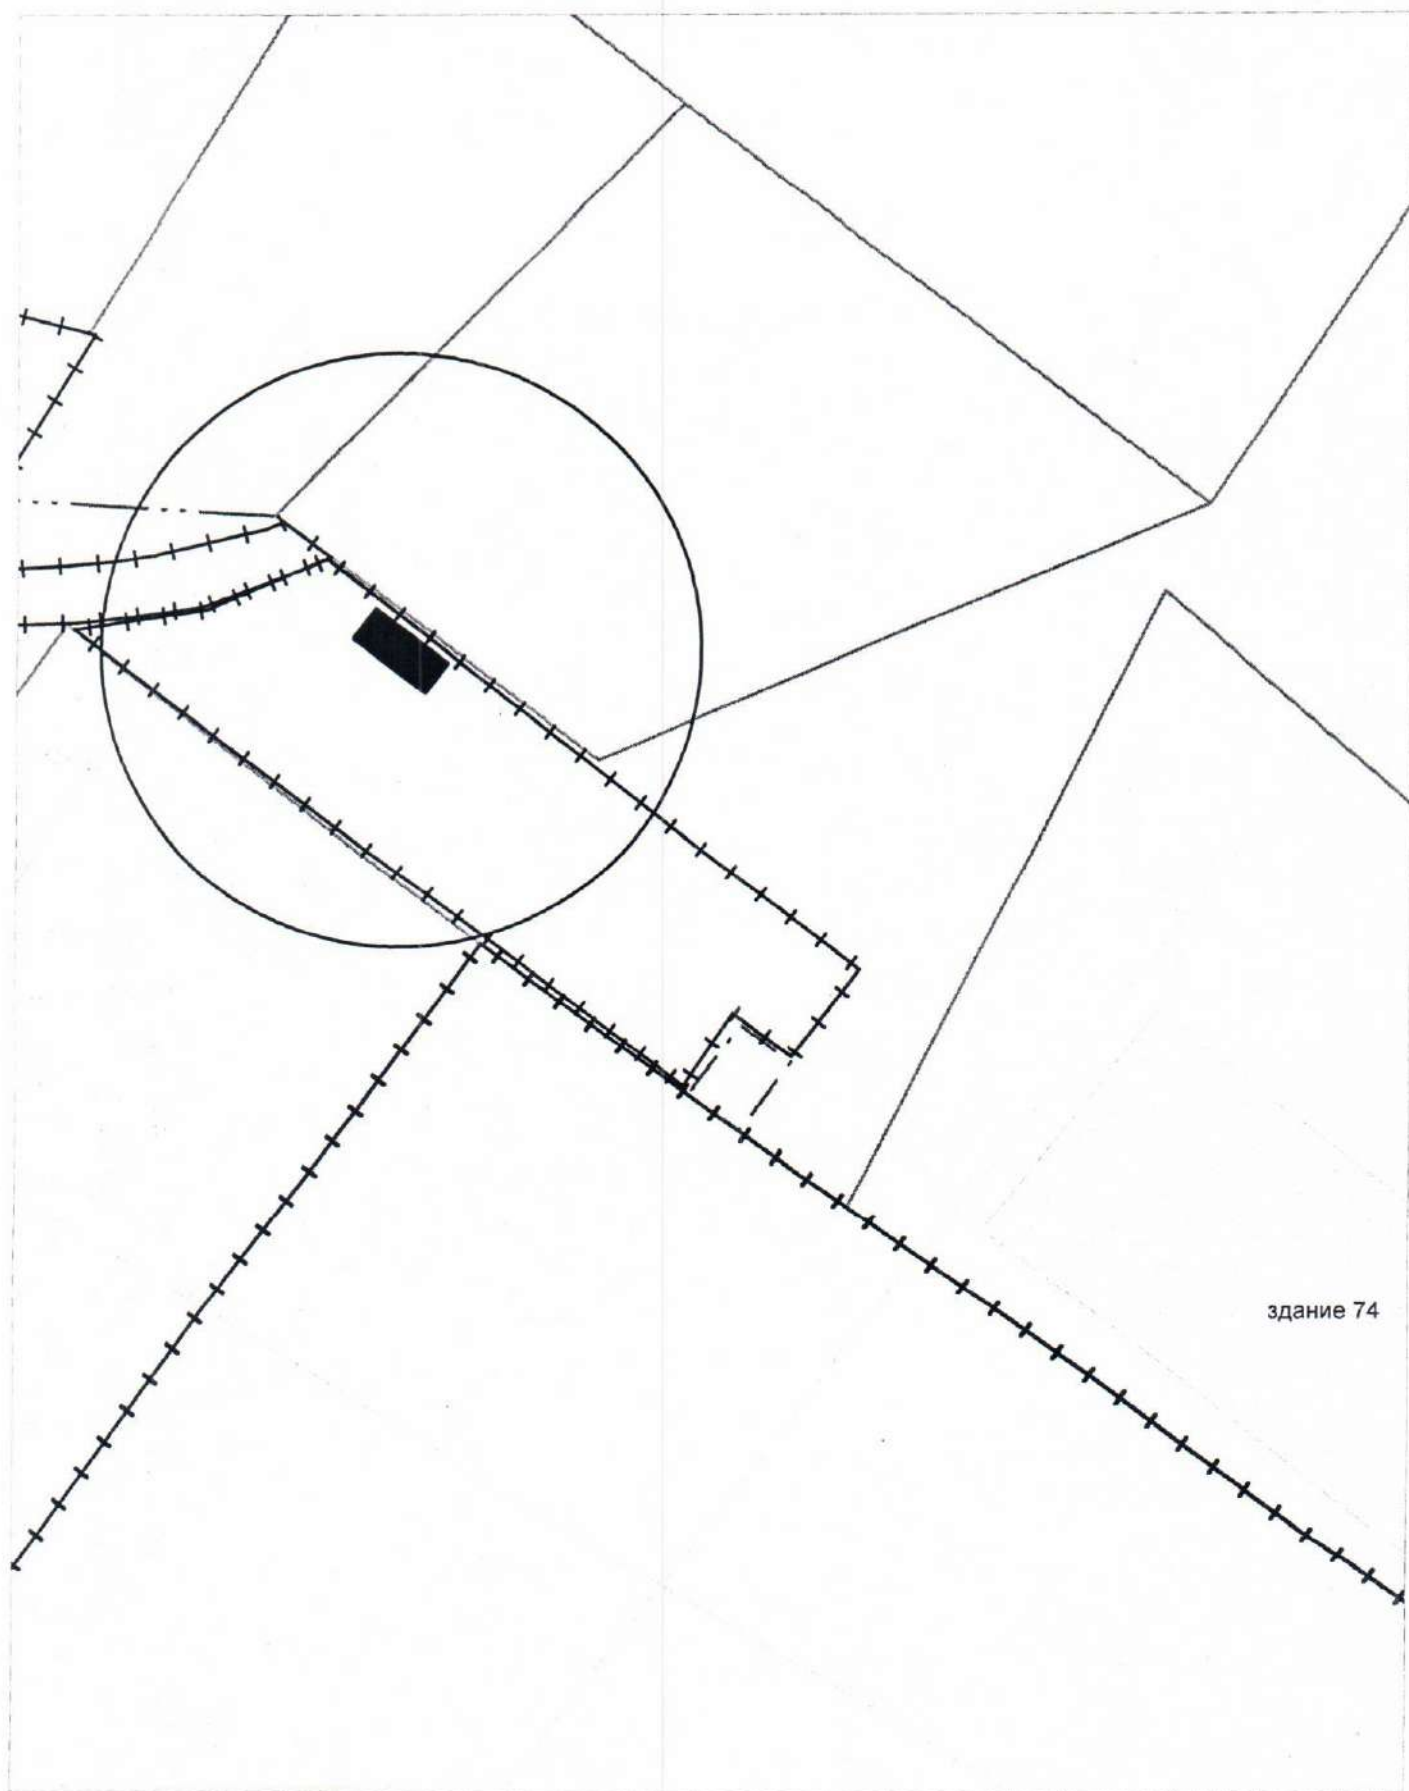

КАРТА-СХЕМА ТЕРРИТОРИИ
по адресному ориентиру: г. Новосибирск, ул. Тайгинская, (17)
на топографическом плане
М 1:500

Карта – схема территории №

по адресному ориентиру: ул. Изыскателей, (105).

на топографическом плане М 1:500

Карта-схема территории
по адресному ориентиру улица 2-я Водонасосная, (24)
на топографическом плане М 1:500

Карта-схема территории
по адресному ориентиру улица Корчагина, (11)
на топографическом плане М 1:500

**Карта-схема территории
по адресному ориентиру улица Корчагина, (15)
на топографическом плане М 1:500**

Карта-схема территории
по адресному ориентиру улица Корчагина, (19)
на топографическом плане М 1:500

Карта-схема территории
по адресному ориентиру 2-й Воинский пр-д, (74)
на топографическом плане М 1:500

Карта-схема территории
по адресному ориентиру 2-й Воинский пр-д, (74)
на топографическом плане М 1:500