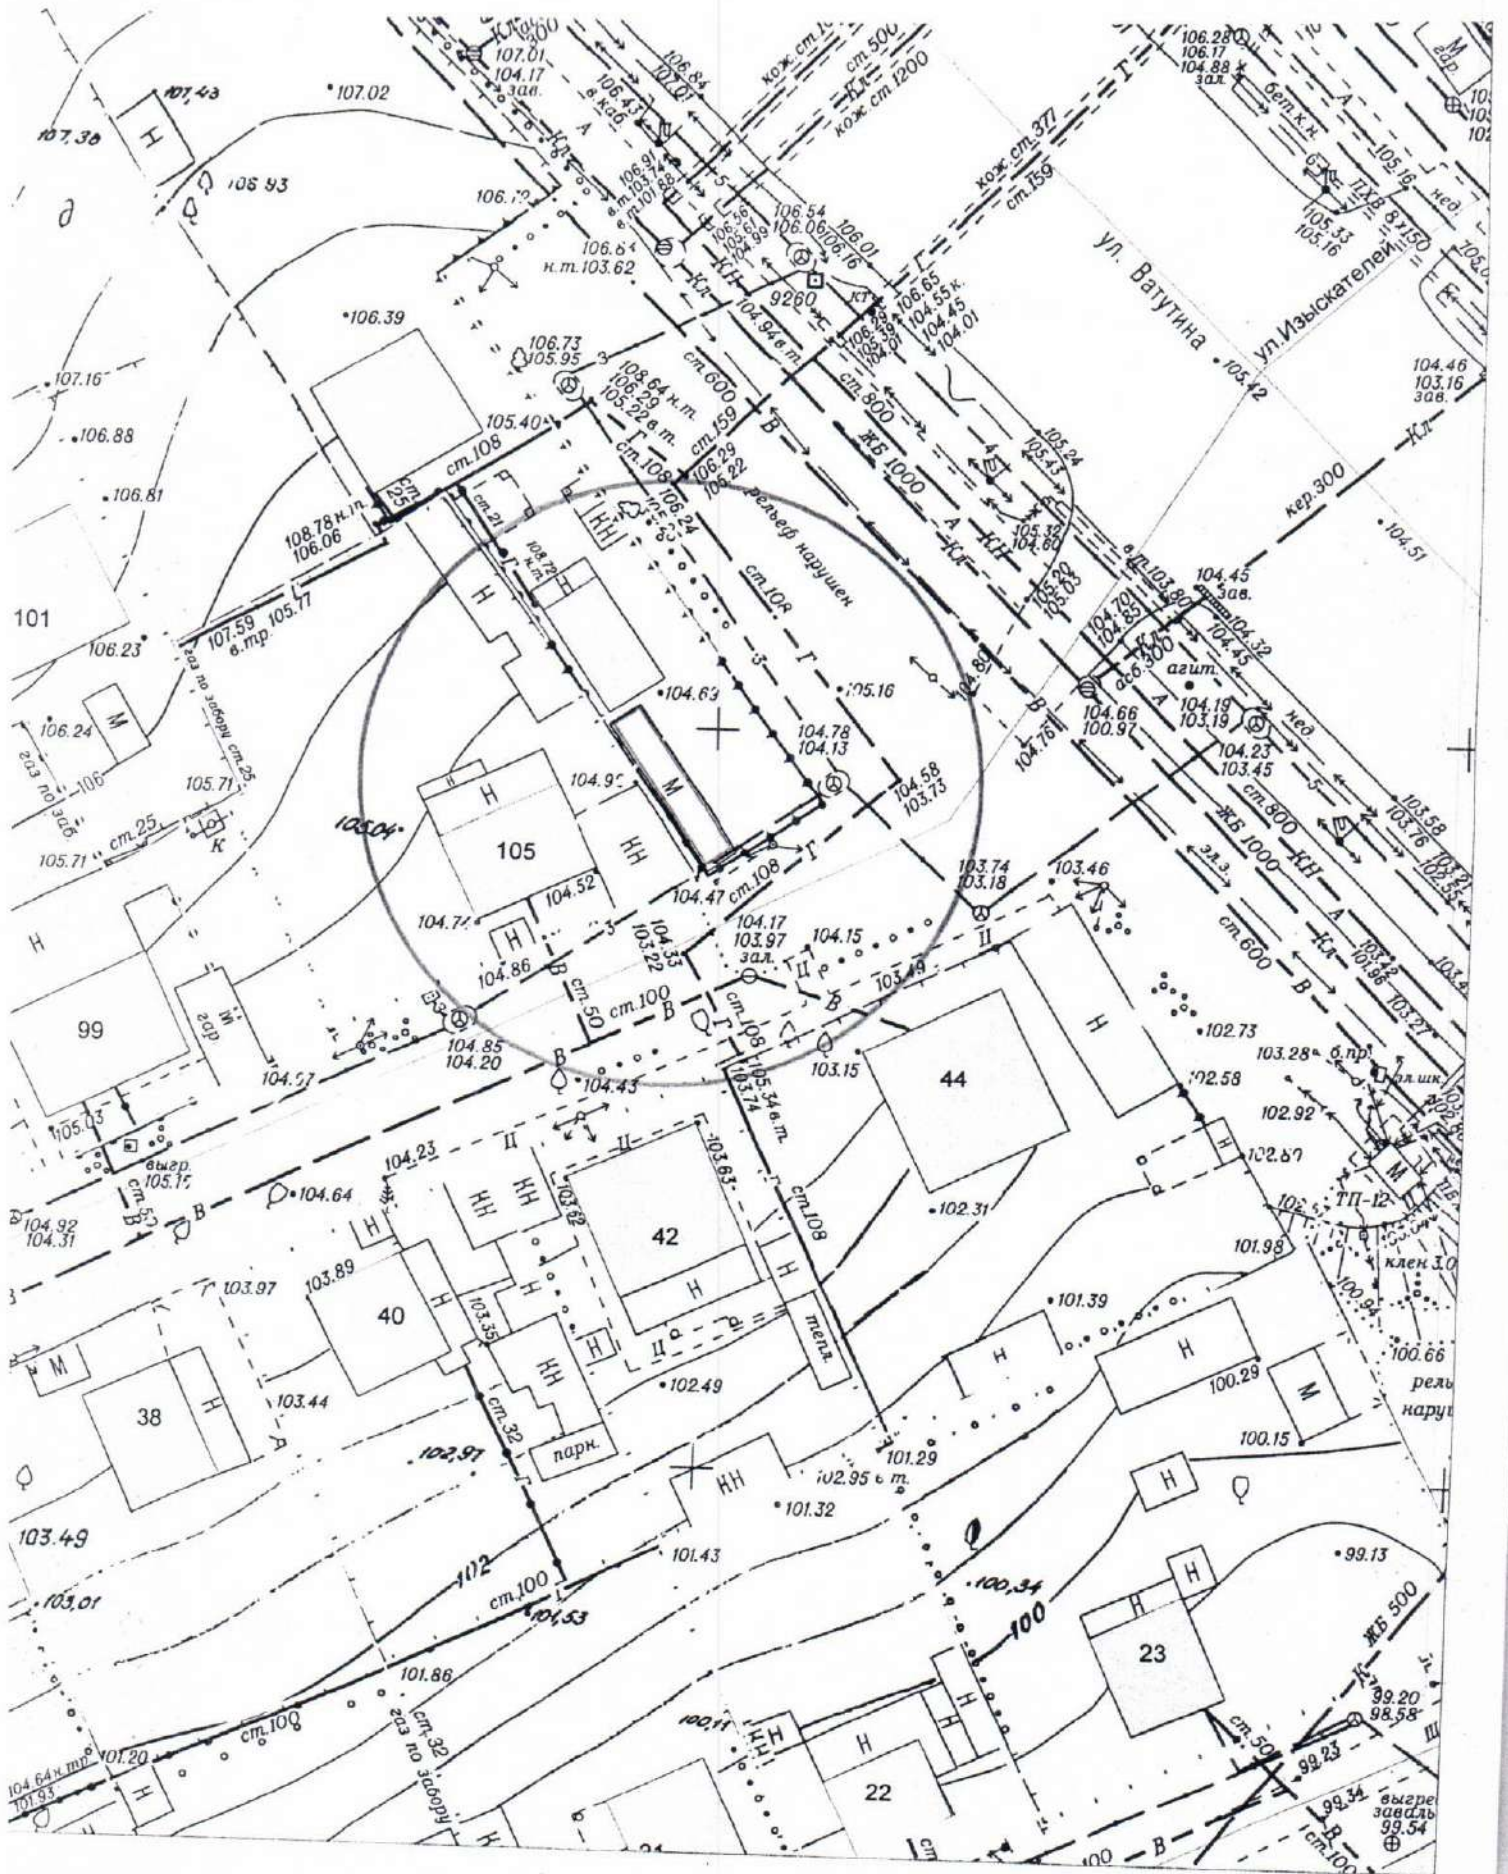

КАРТА-СХЕМА ТЕРРИТОРИИ
по адресному ориентиру: г. Новосибирск, ул. Тайгинская, (17)
на топографическом плане
М 1:500

Карта – схема территории №

по адресному ориентиру: ул. Изыскателей, (105).

на топографическом плане М 1:500

Карта-схема территории
по адресному ориентиру улица 2-я Водонасосная, (24)
на топографическом плане М 1:500

Карта-схема территории
по адресному ориентиру улица Корчагина, (11)
на топографическом плане М 1:500

Карта-схема территории
по адресному ориентиру 2-й Воинский пр-д, (74)
на топографическом плане М 1:500

Карта-схема территории
по адресному ориентиру 2-й Воинский пр-д, (74)
на топографическом плане М 1:500

**Карта-схема с адресным ориентиром:
ул. Советская, (30) на топографическом плане
1:700**