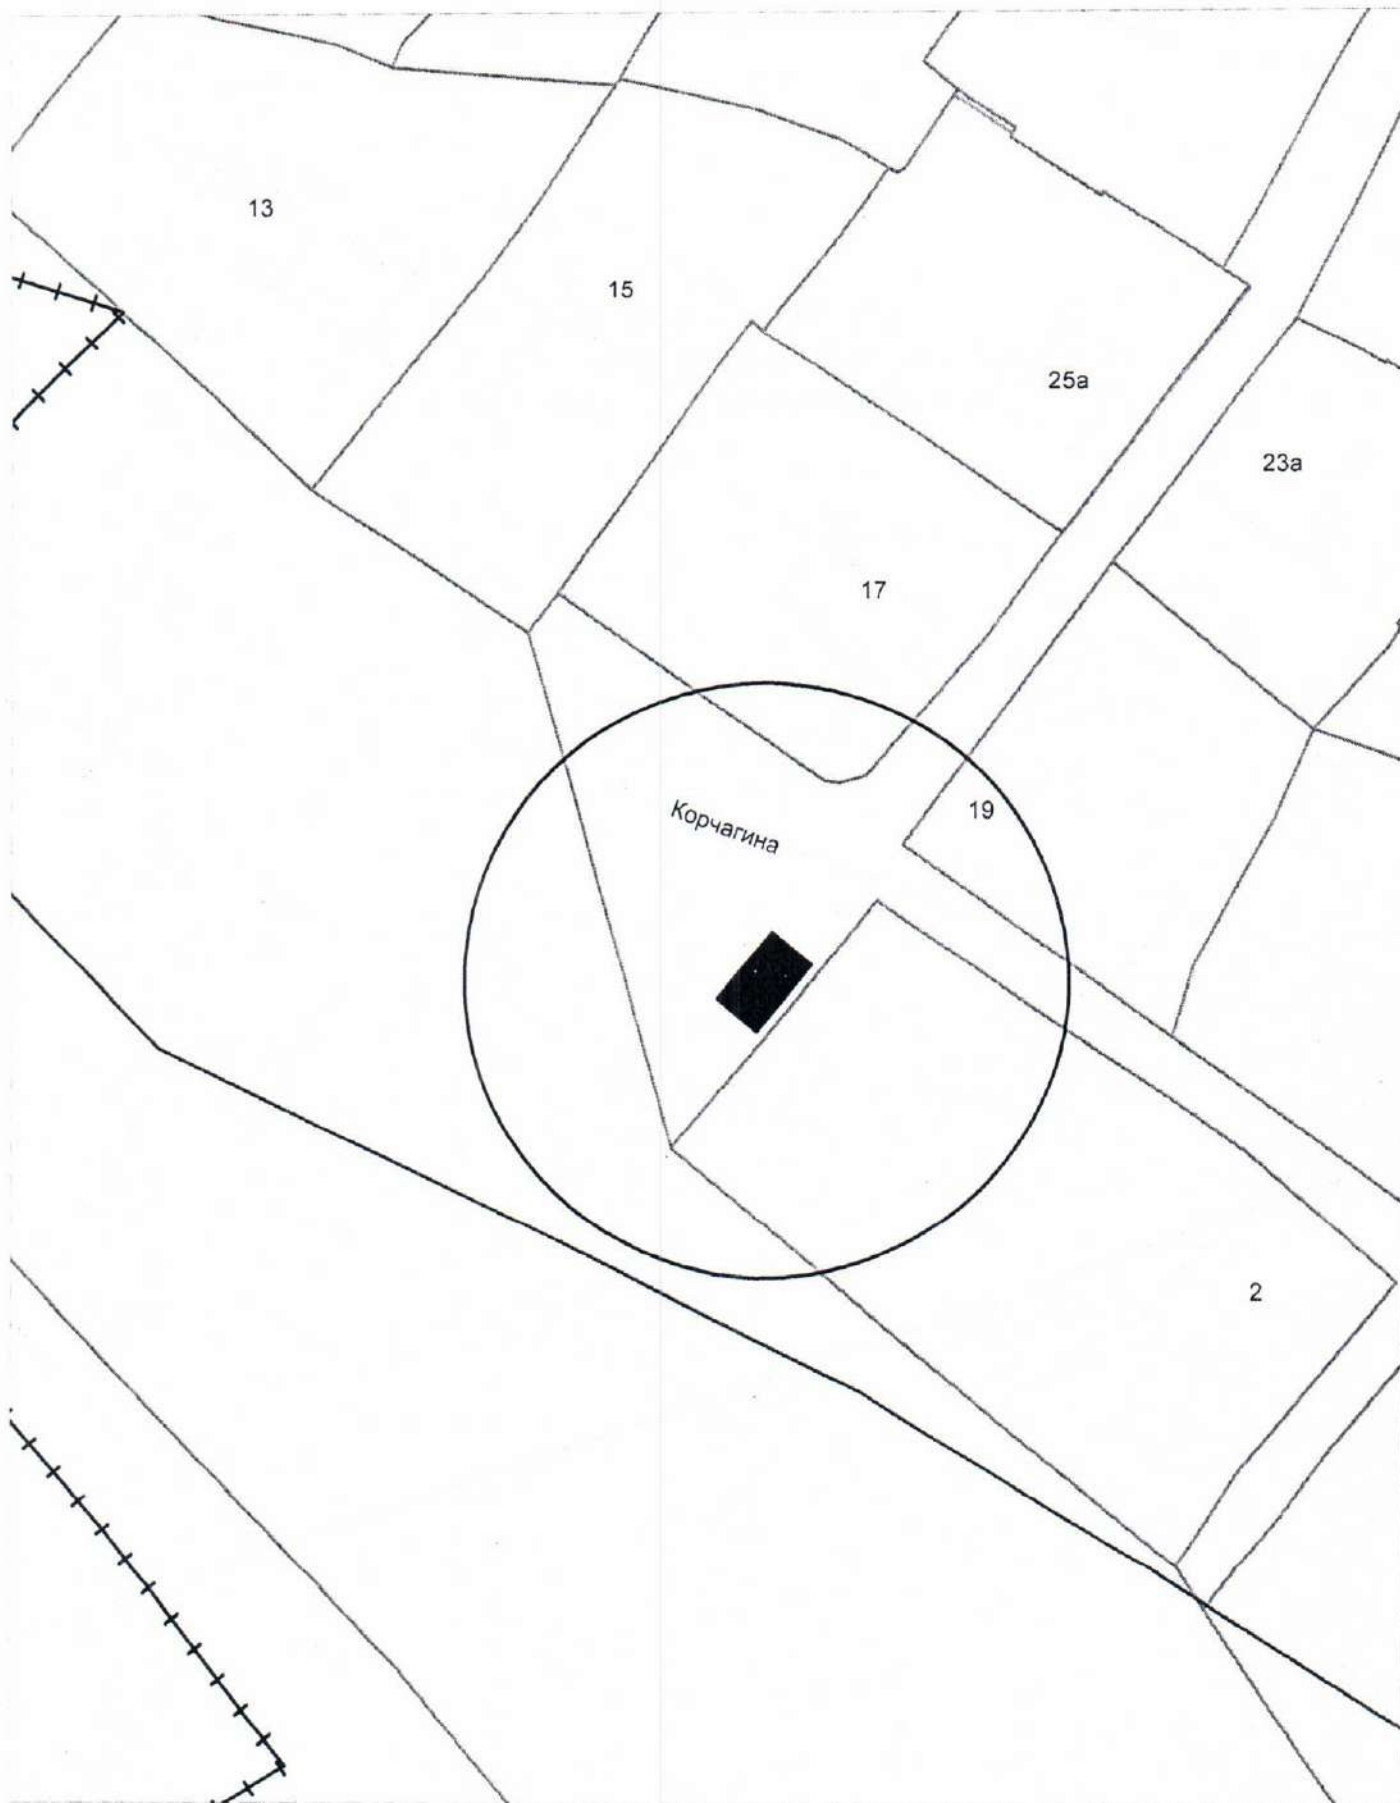

КАРТА-СХЕМА ТЕРРИТОРИИ
по адресному ориентиру: г. Новосибирск, ул. Тайгинская, (17)
на топографическом плане
М 1:500

Карта – схема территории №

по адресному ориентиру: ул. Изыскателей, (105).

на топографическом плане М 1:500

Карта-схема территории
по адресному ориентиру улица 2-я Водонасосная, (24)
на топографическом плане М 1:500

Карта-схема территории
по адресному ориентиру улица Корчагина, (11)
на топографическом плане М 1:500

**Карта-схема территории
по адресному ориентиру улица Корчагина, (15)
на топографическом плане М 1:500**

Карта-схема территории
по адресному ориентиру улица Корчагина, (19)
на топографическом плане М 1:500

**Карта-схема с адресным ориентиром:
ул. Советская, (30) на топографическом плане
1:700**