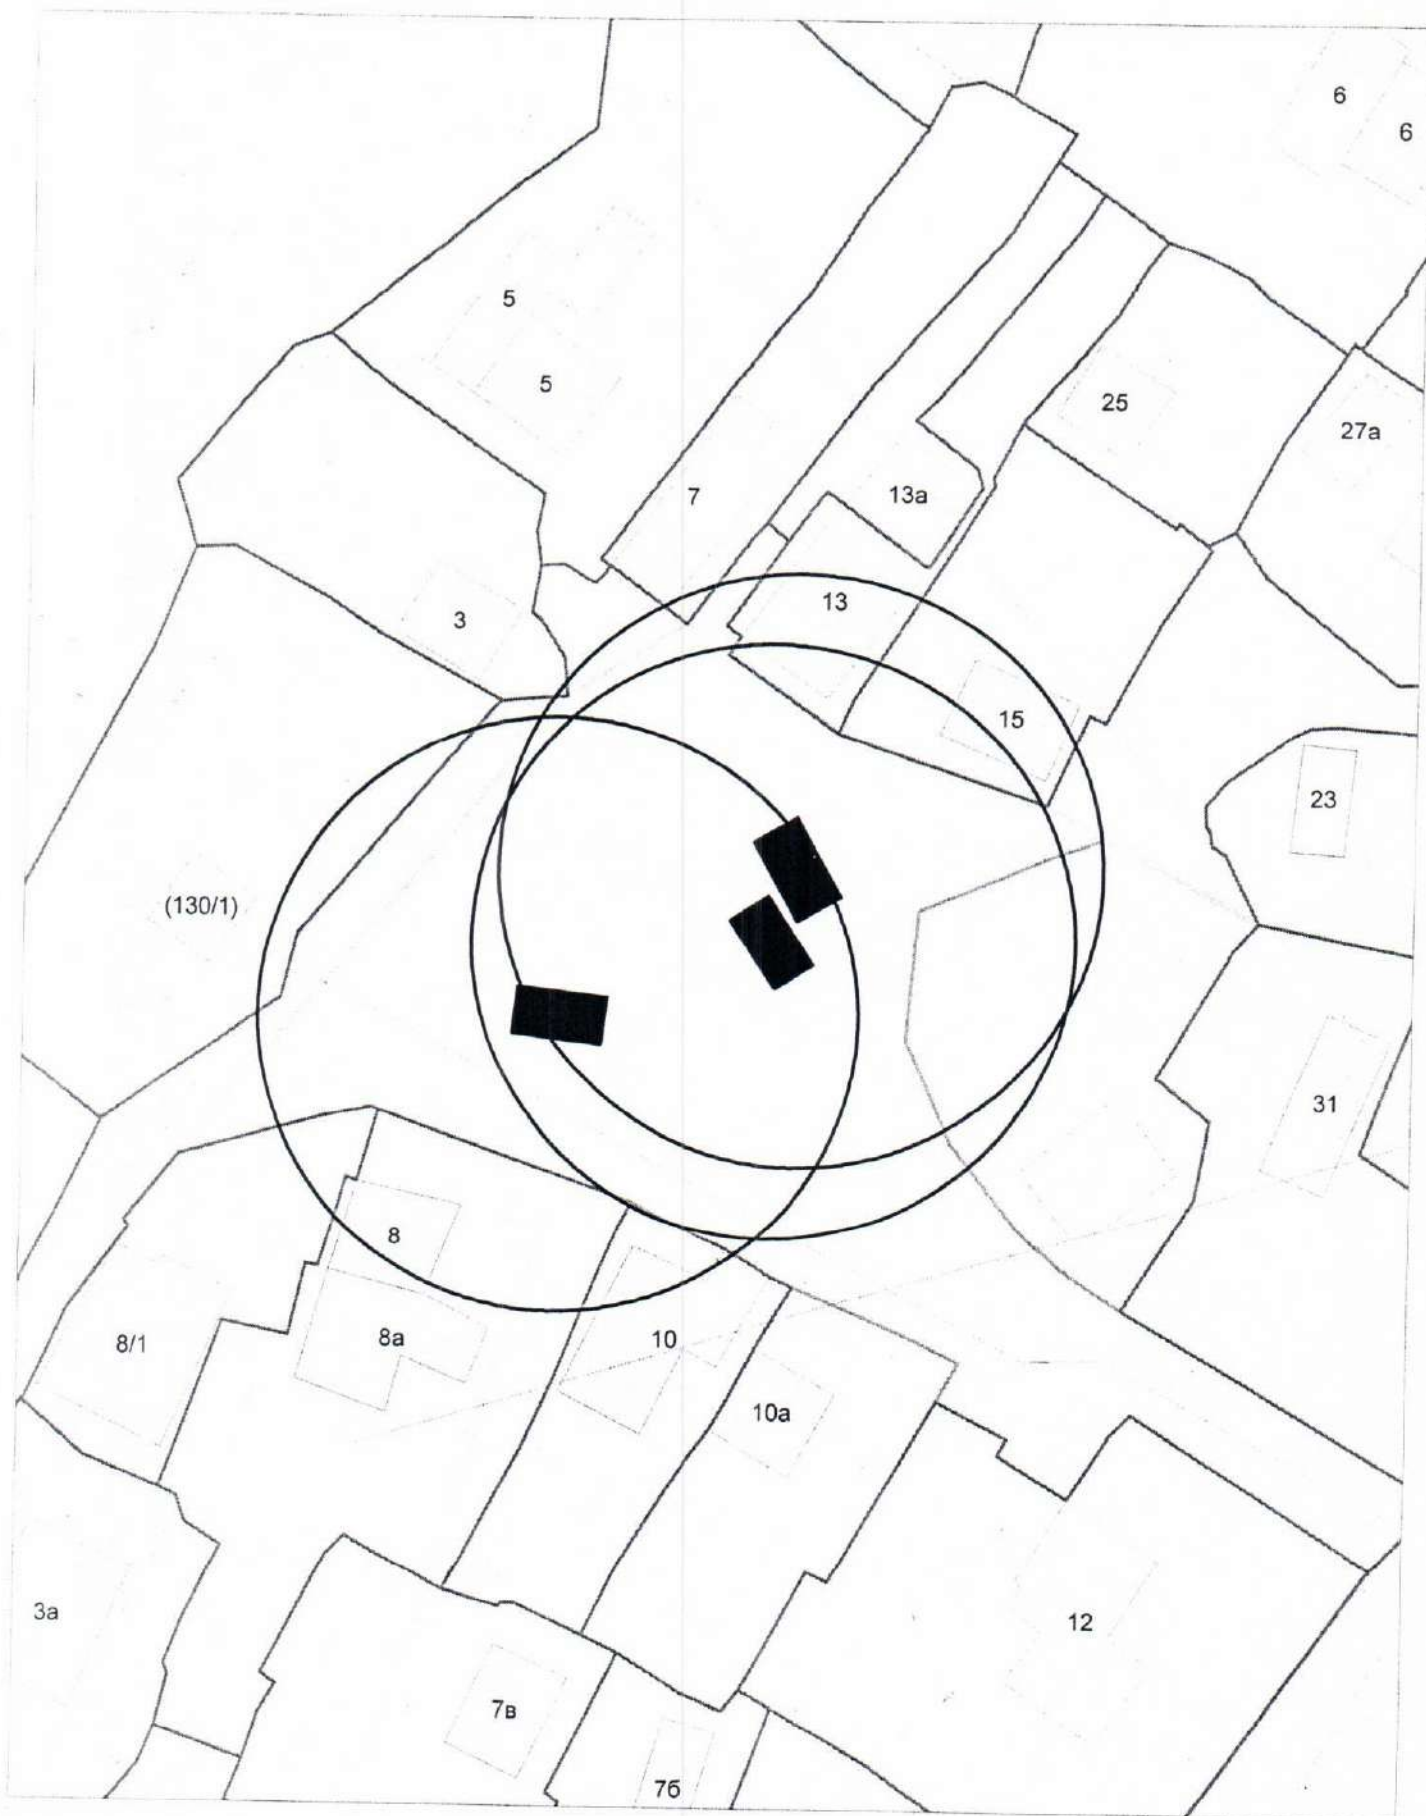

КАРТА-СХЕМА ТЕРРИТОРИИ
по адресному ориентиру: г. Новосибирск, ул. Тайгинская, (17)
на топографическом плане
М 1:500

Карта – схема территории №

по адресному ориентиру: ул. Изыскателей, (105).

на топографическом плане М 1:500

Карта-схема территории
по адресному ориентиру улица 2-я Водонасосная, (24)
на топографическом плане М 1:500

Карта-схема территории
по адресному ориентиру улица Корчагина, (11)
на топографическом плане М 1:500

**Карта-схема территории
по адресному ориентиру улица Дубравы, (8а)
на топографическом плане М 1:500**

Карта-схема территории
по адресному ориентиру улица Карла Либкнехта, (3)
на топографическом плане М 1:500

**Карта-схема с адресным ориентиром:
ул. Советская, (30) на топографическом плане
1:700**