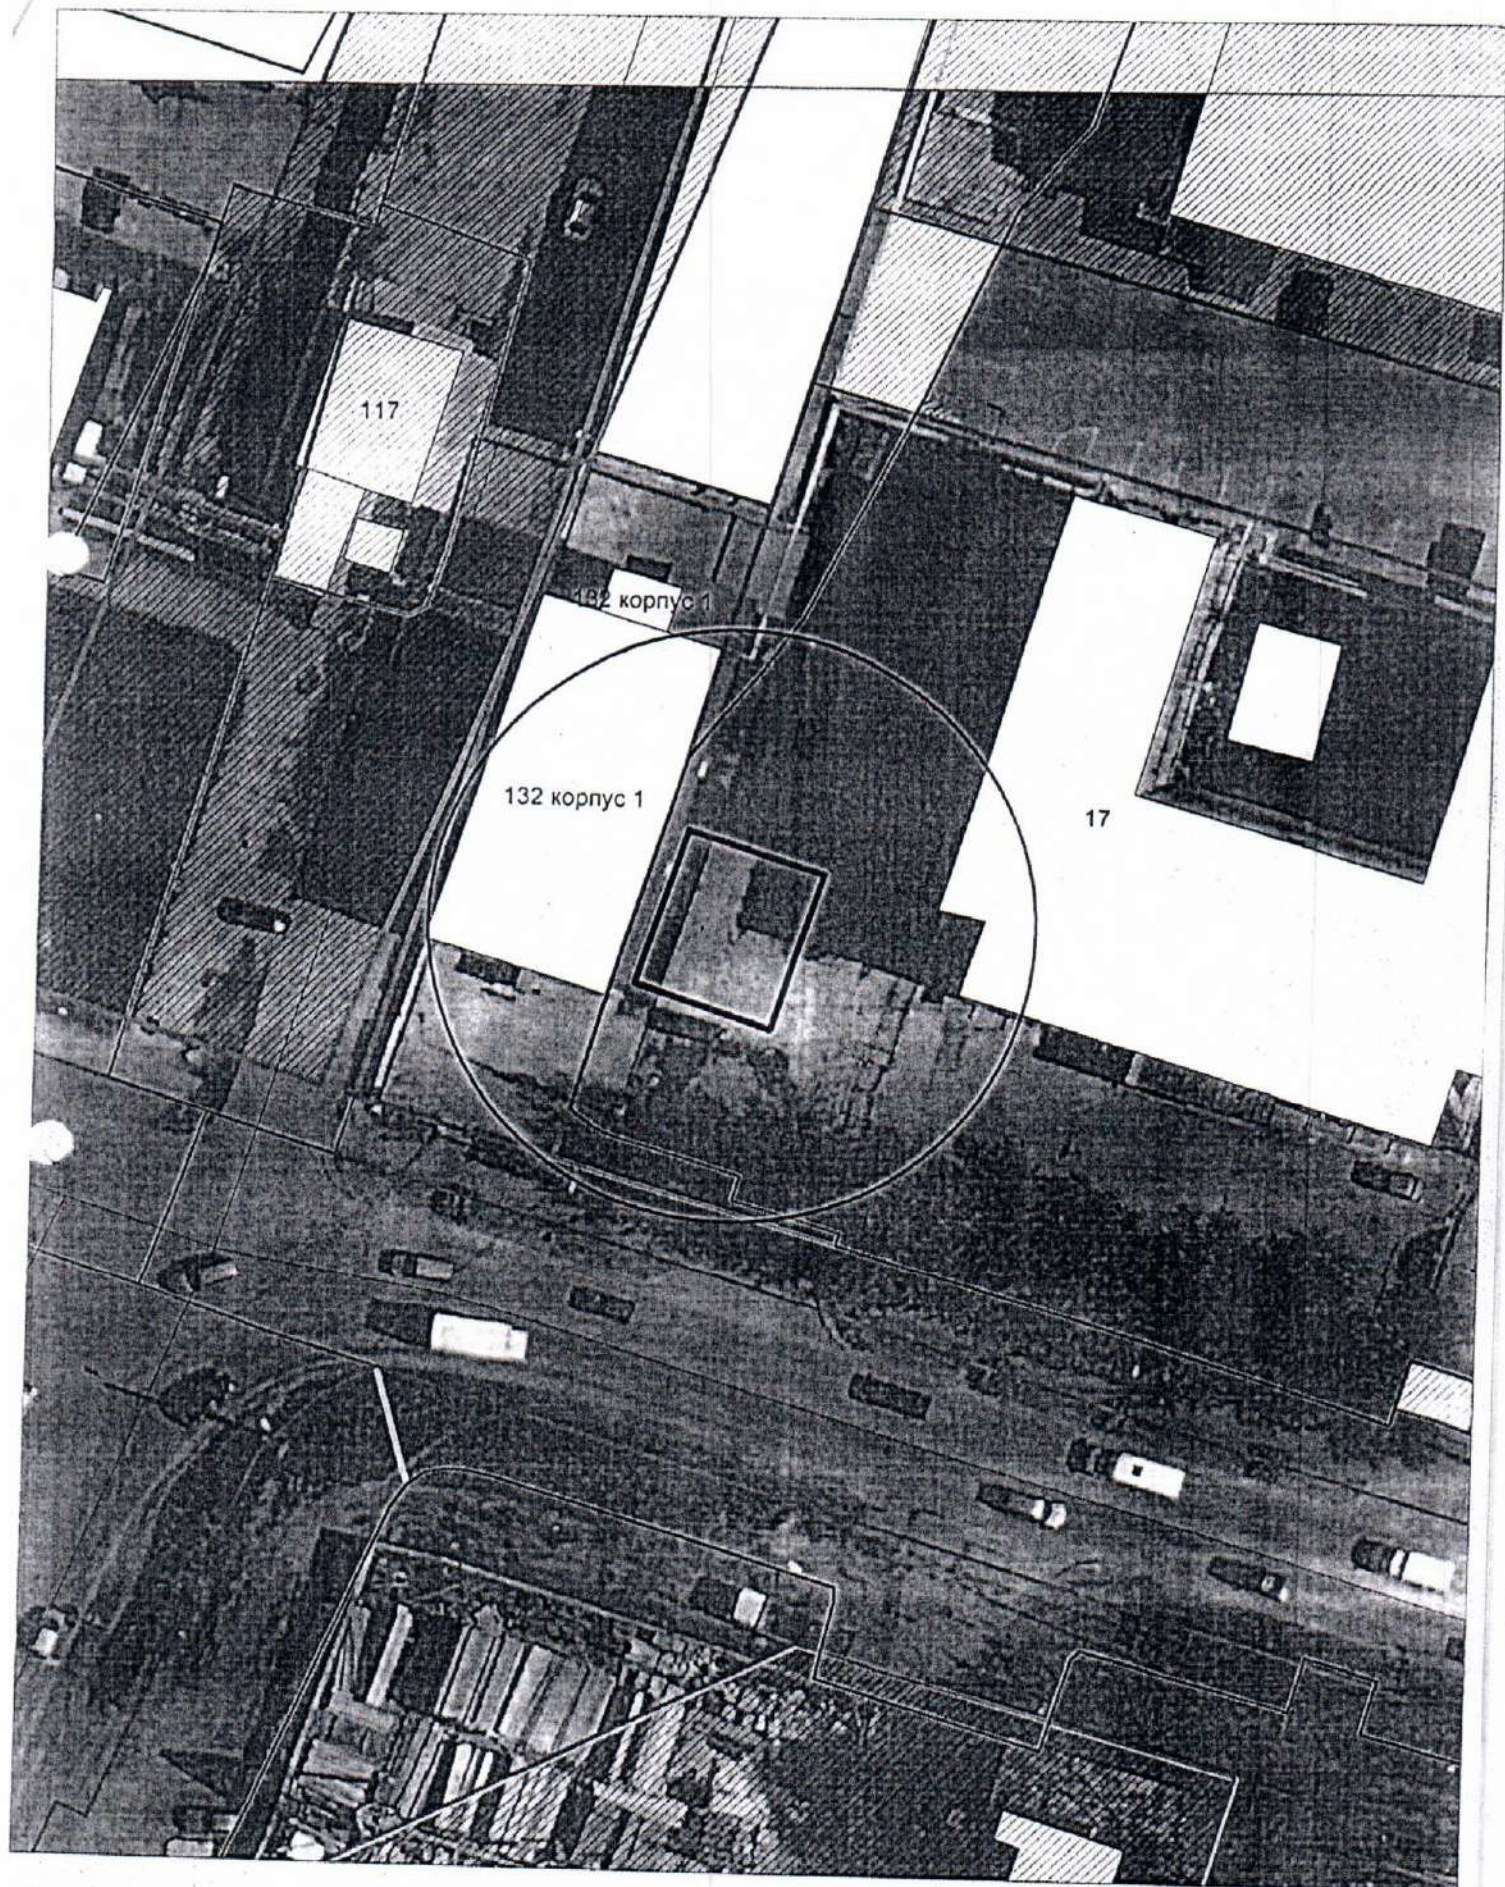

КАРТА-СХЕМА ТЕРРИТОРИИ
по адресному ориентиру: г. Новосибирск, ул. Тайгинская, (17)
на топографическом плане
М 1:500

Карта – схема территории №

по адресному ориентиру: ул. Изыскателей, (105).

на топографическом плане М 1:500

Карта-схема территории
по адресному ориентиру улица 2-я Водонасосная, (24)
на топографическом плане М 1:500

Карта-схема территории
по адресному ориентиру улица Корчагина, (11)
на топографическом плане М 1:500

**Карта-схема территории
по адресному ориентиру улица Корчагина, (15)
на топографическом плане М 1:500**

Карта-схема территории
по адресному ориентиру улица Корчагина, (19)
на топографическом плане М 1:500

**Карта-схема с адресным ориентиром:
ул. Советская, (30) на топографическом плане
1:700**