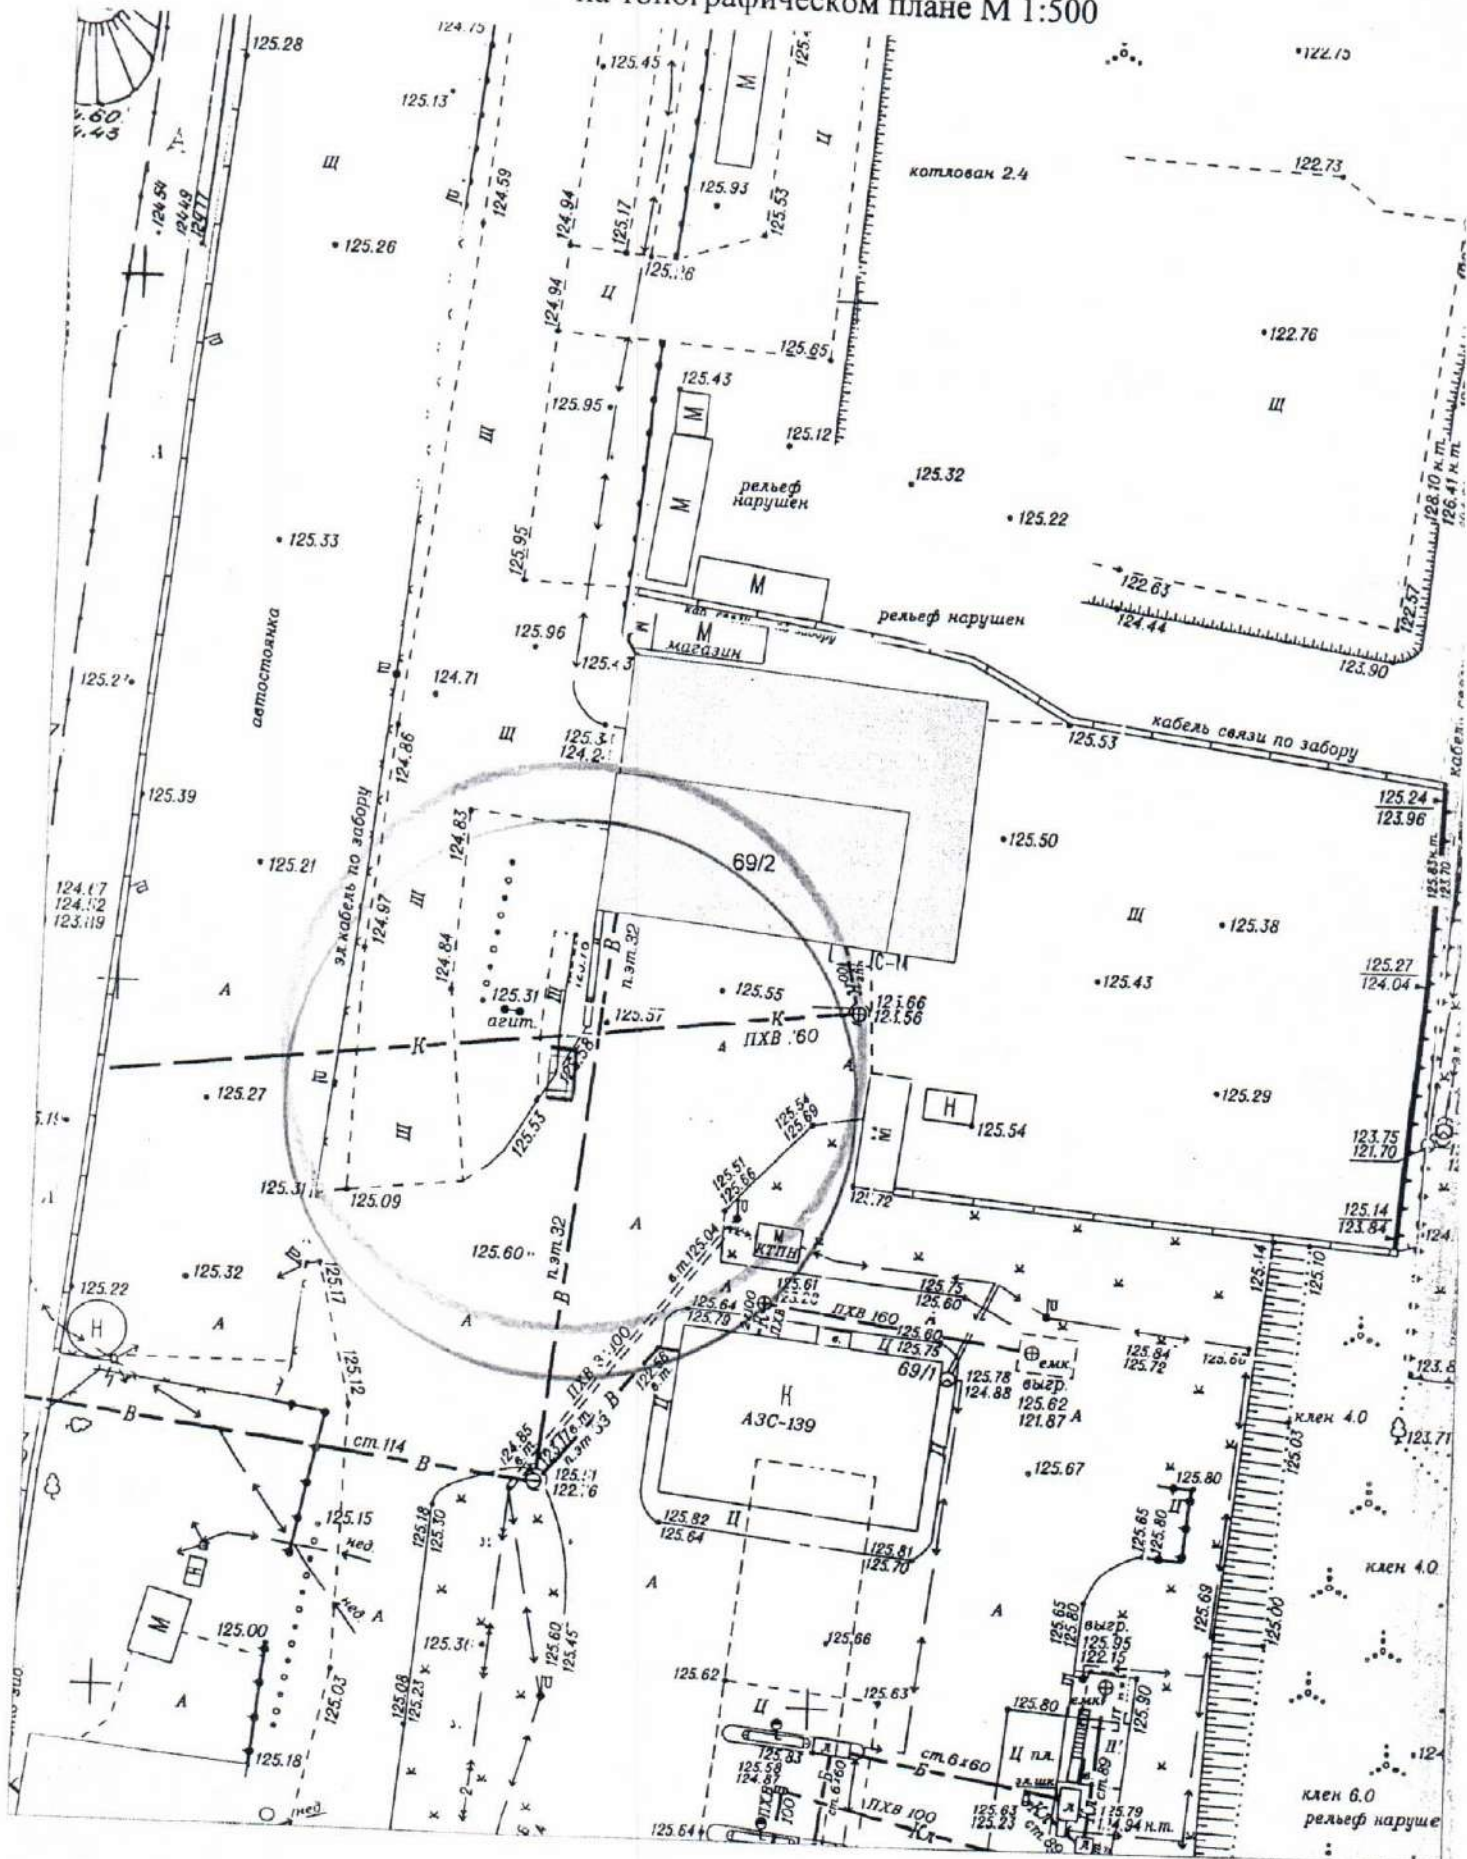

Карта - схема
с адресным ориентром: проспект Дзержинского, (79)
на топографическом плане М 1:500

Карта - схема

с адресным ориентиром: ул. Трикотажная, (52)
на топографическом плане М 1:500

Карта- схема
с адресным ориентиром: ул.Трикотажная, (49)
на топографическом плане М 1:500

Карта - схема
с адресным ориентиром: ул. трикотажная, (60)
на топографическом плане М 1:500

Карта - схема
с адресным ориентиром: ул. Есенина, (37)
на топографической карте М 1:500

Карта – схема территории №
по адресному ориентиру: ул. Петухова, (69/2).

на топографическом плане М 1:500

карта – схема территории №

по адресному ориентиру: СТ Новый мир территория, (49).

на топографическом плане М 1:500

по адресному ориентиру: ул. Немировича-Данченко, (142).

на топографическом плане М 1:500

**Карта-схема с адресным ориентиром:
ул. Дмитрия Шамшурина, (1)
на топографическом плане 1:800**