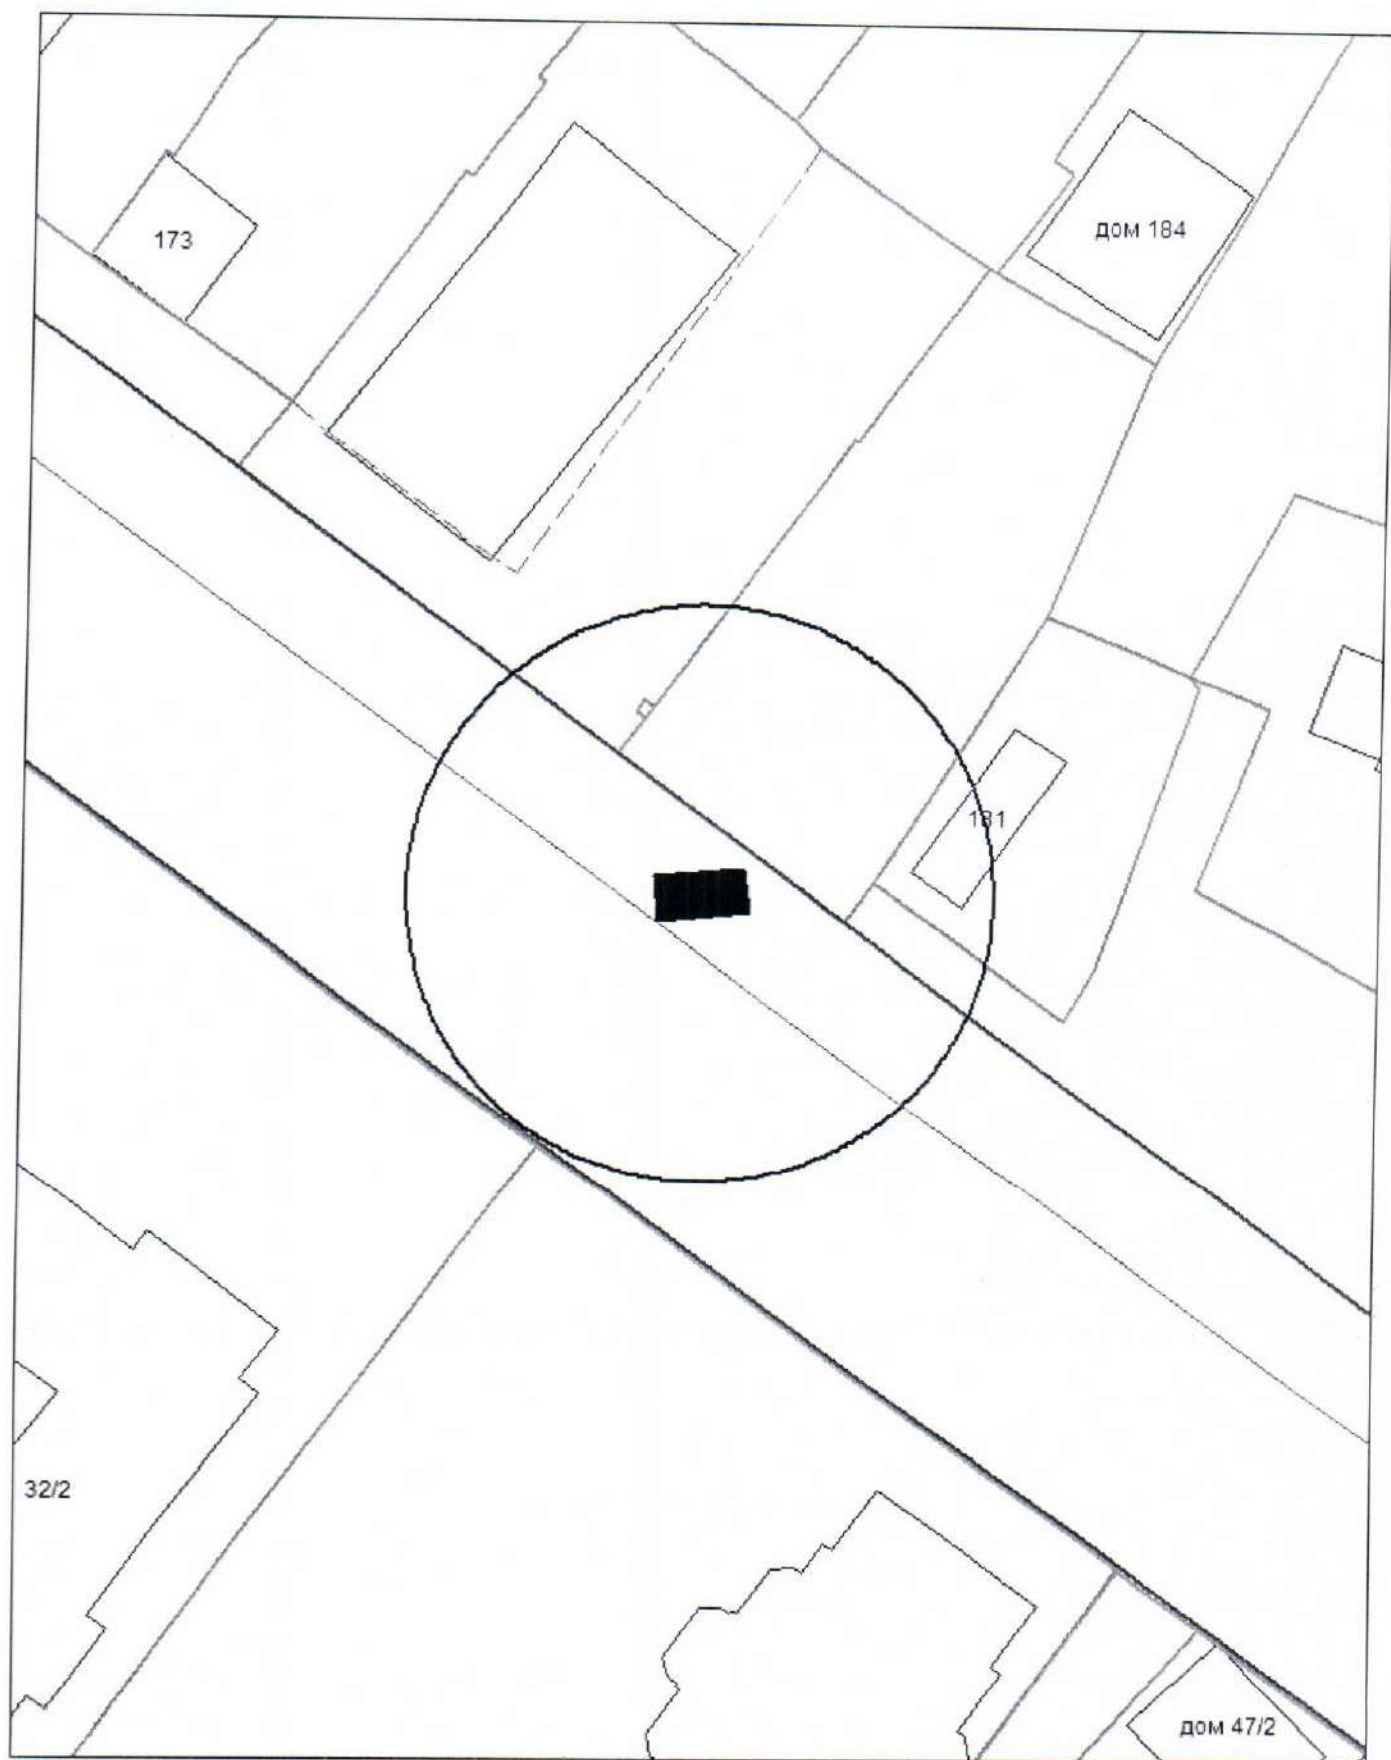

Карта - схема
с адресным ориентиром: ул. трикотажная, (60)
на топографическом плане М 1:500

Карта - схема
с адресным ориентиром: ул. Есенина, (37)
на топографической карте М 1:500

Карта – схема территории №
по адресному ориентиру: ул. Петухова, (69/2).

на топографическом плане М 1:500

карта – схема территории №

по адресному ориентиру: СТ Новый мир территория, (49).

на топографическом плане М 1:500

по адресному ориентиру: ул. Немировича-Данченко, (142).

на топографическом плане М 1:500

по адресному ориентиру: ул. Немировича - Данченко, (142).

на топографическом плане М 1:500

Карта-схема территории
по адресному ориентиру улица III Интернационала, (179)
на топографическом плане М 1:500

Карта-схема территории по адресному ориентиру: ул. Дубравы, (16)

**Карта-схема с адресным ориентиром:
ул. Дмитрия Шамшурина, (1)
на топографическом плане 1:800**