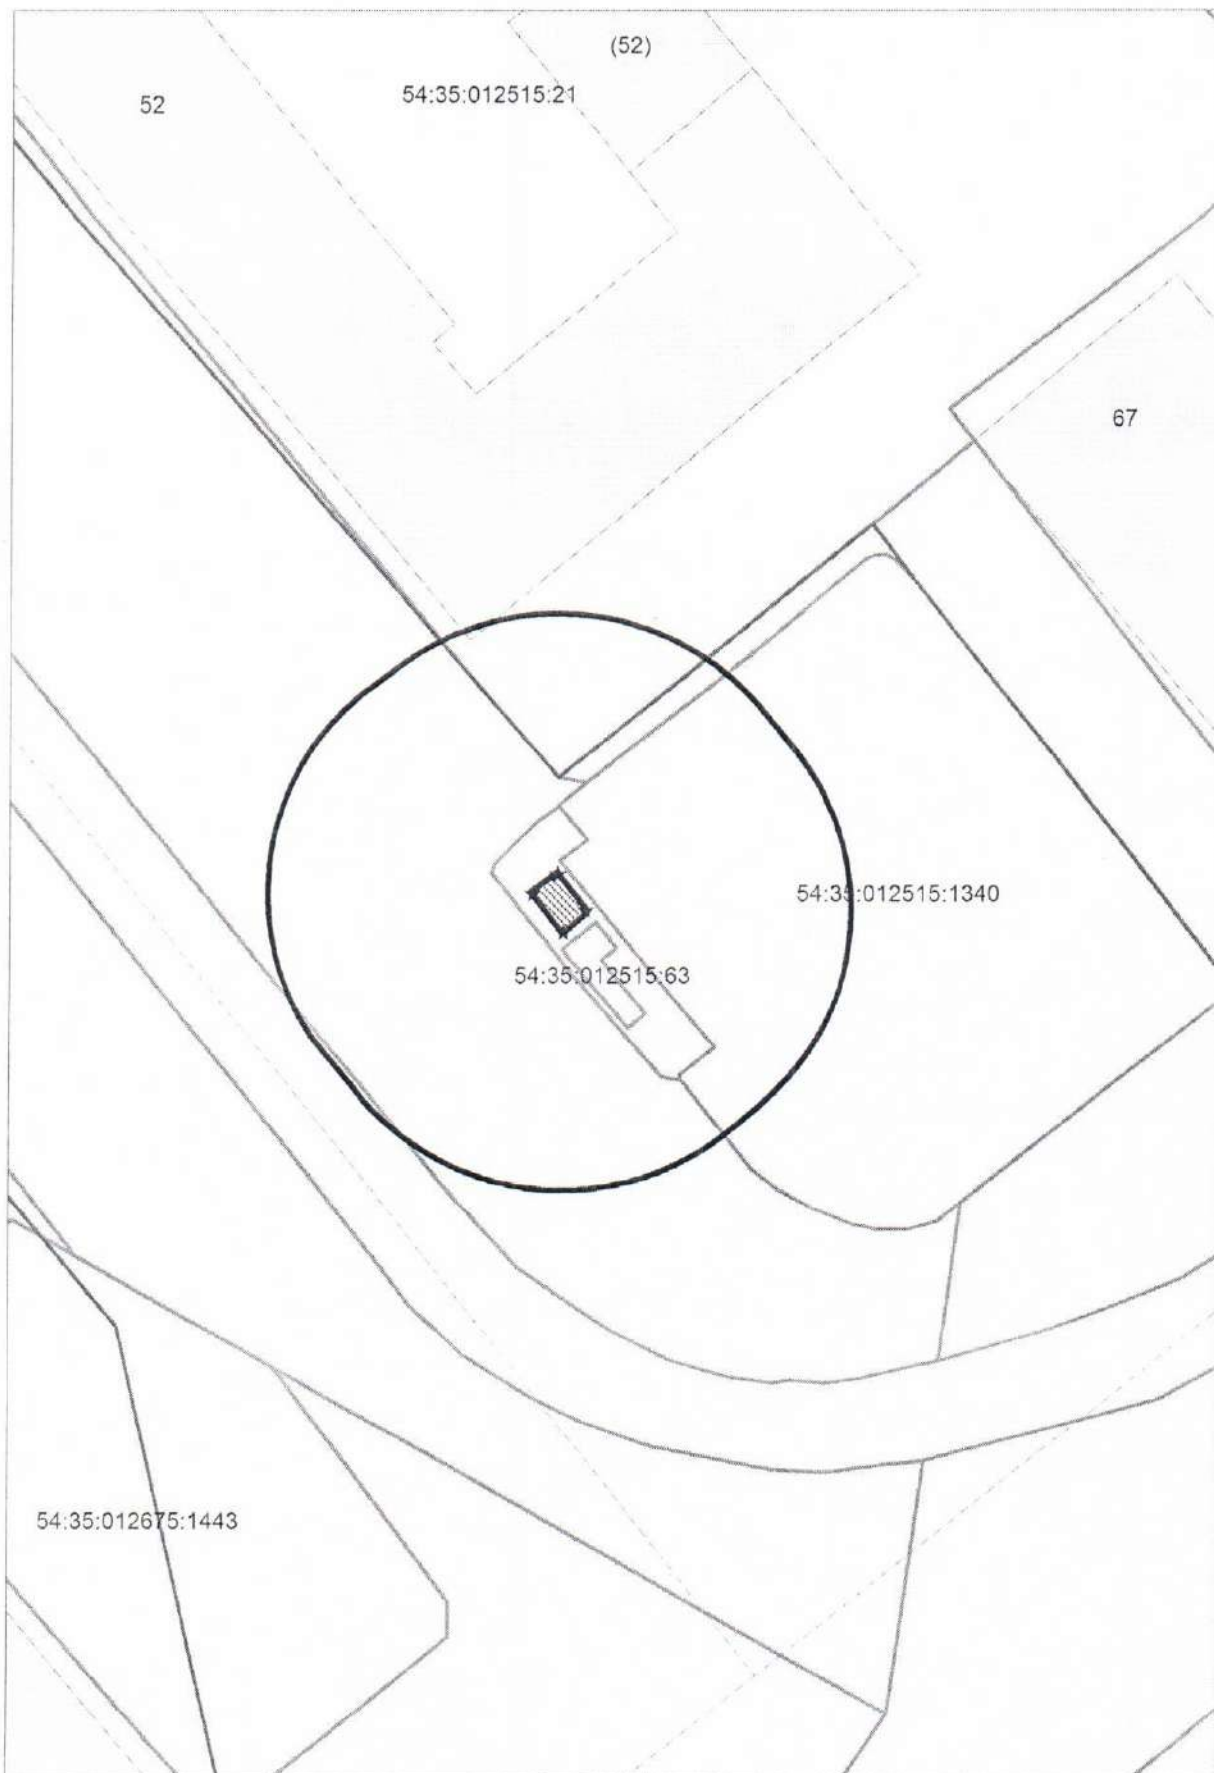

Карта - схема
с адресным ориентром: проспект Дзержинского, (79)
на топографическом плане М 1:500

Карта - схема

с адресным ориентиром: ул. Трикотажная, (52)
на топографическом плане М 1:500

Карта- схема
с адресным ориентиром: ул.Трикотажная, (49)
на топографическом плане М 1:500

Карта - схема
с адресным ориентиром: ул. трикотажная, (60)
на топографическом плане М 1:500

Карта - схема
с адресным ориентиром: ул. Есенина, (37)
на топографической карте М 1:500

Карта – схема территории №
по адресному ориентиру: ул. Петухова, (69/2).

на топографическом плане М 1:500

карта – схема территории №

по адресному ориентиру: СТ Новый мир территория, (49).

на топографическом плане М 1:500

по адресному ориентиру: ул. Немировича-Данченко, (142).

на топографическом плане М 1:500

**Карта-схема с адресным ориентиром:
ул. Дмитрия Шамшурина, (1)
на топографическом плане 1:800**