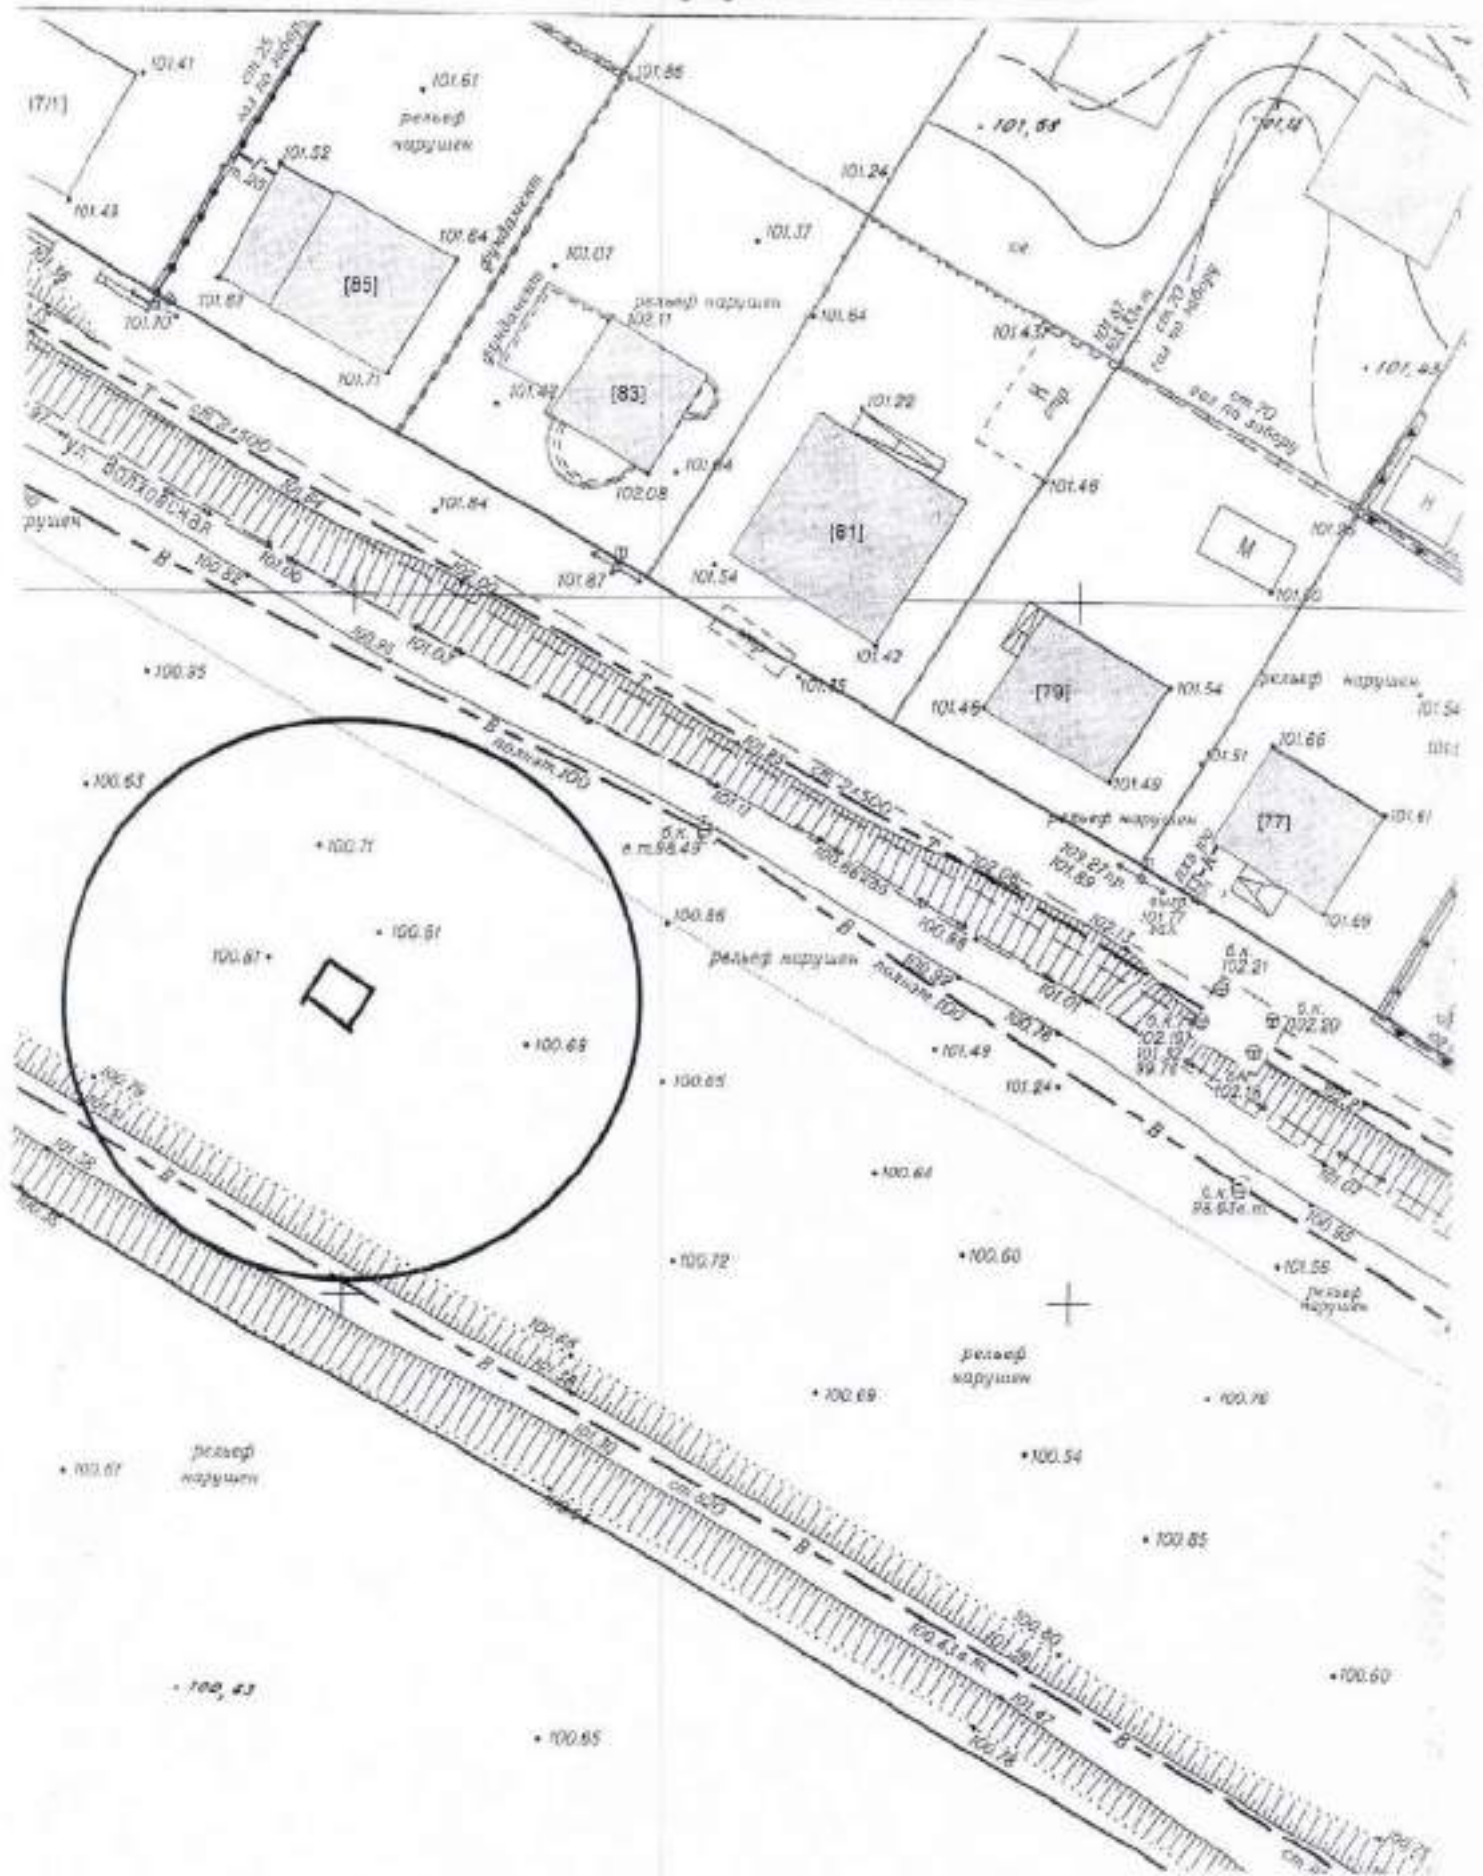

карта-схема территории

по адресному ориентиру: ул. Волховская, 81
на топографическом плане М 1:500