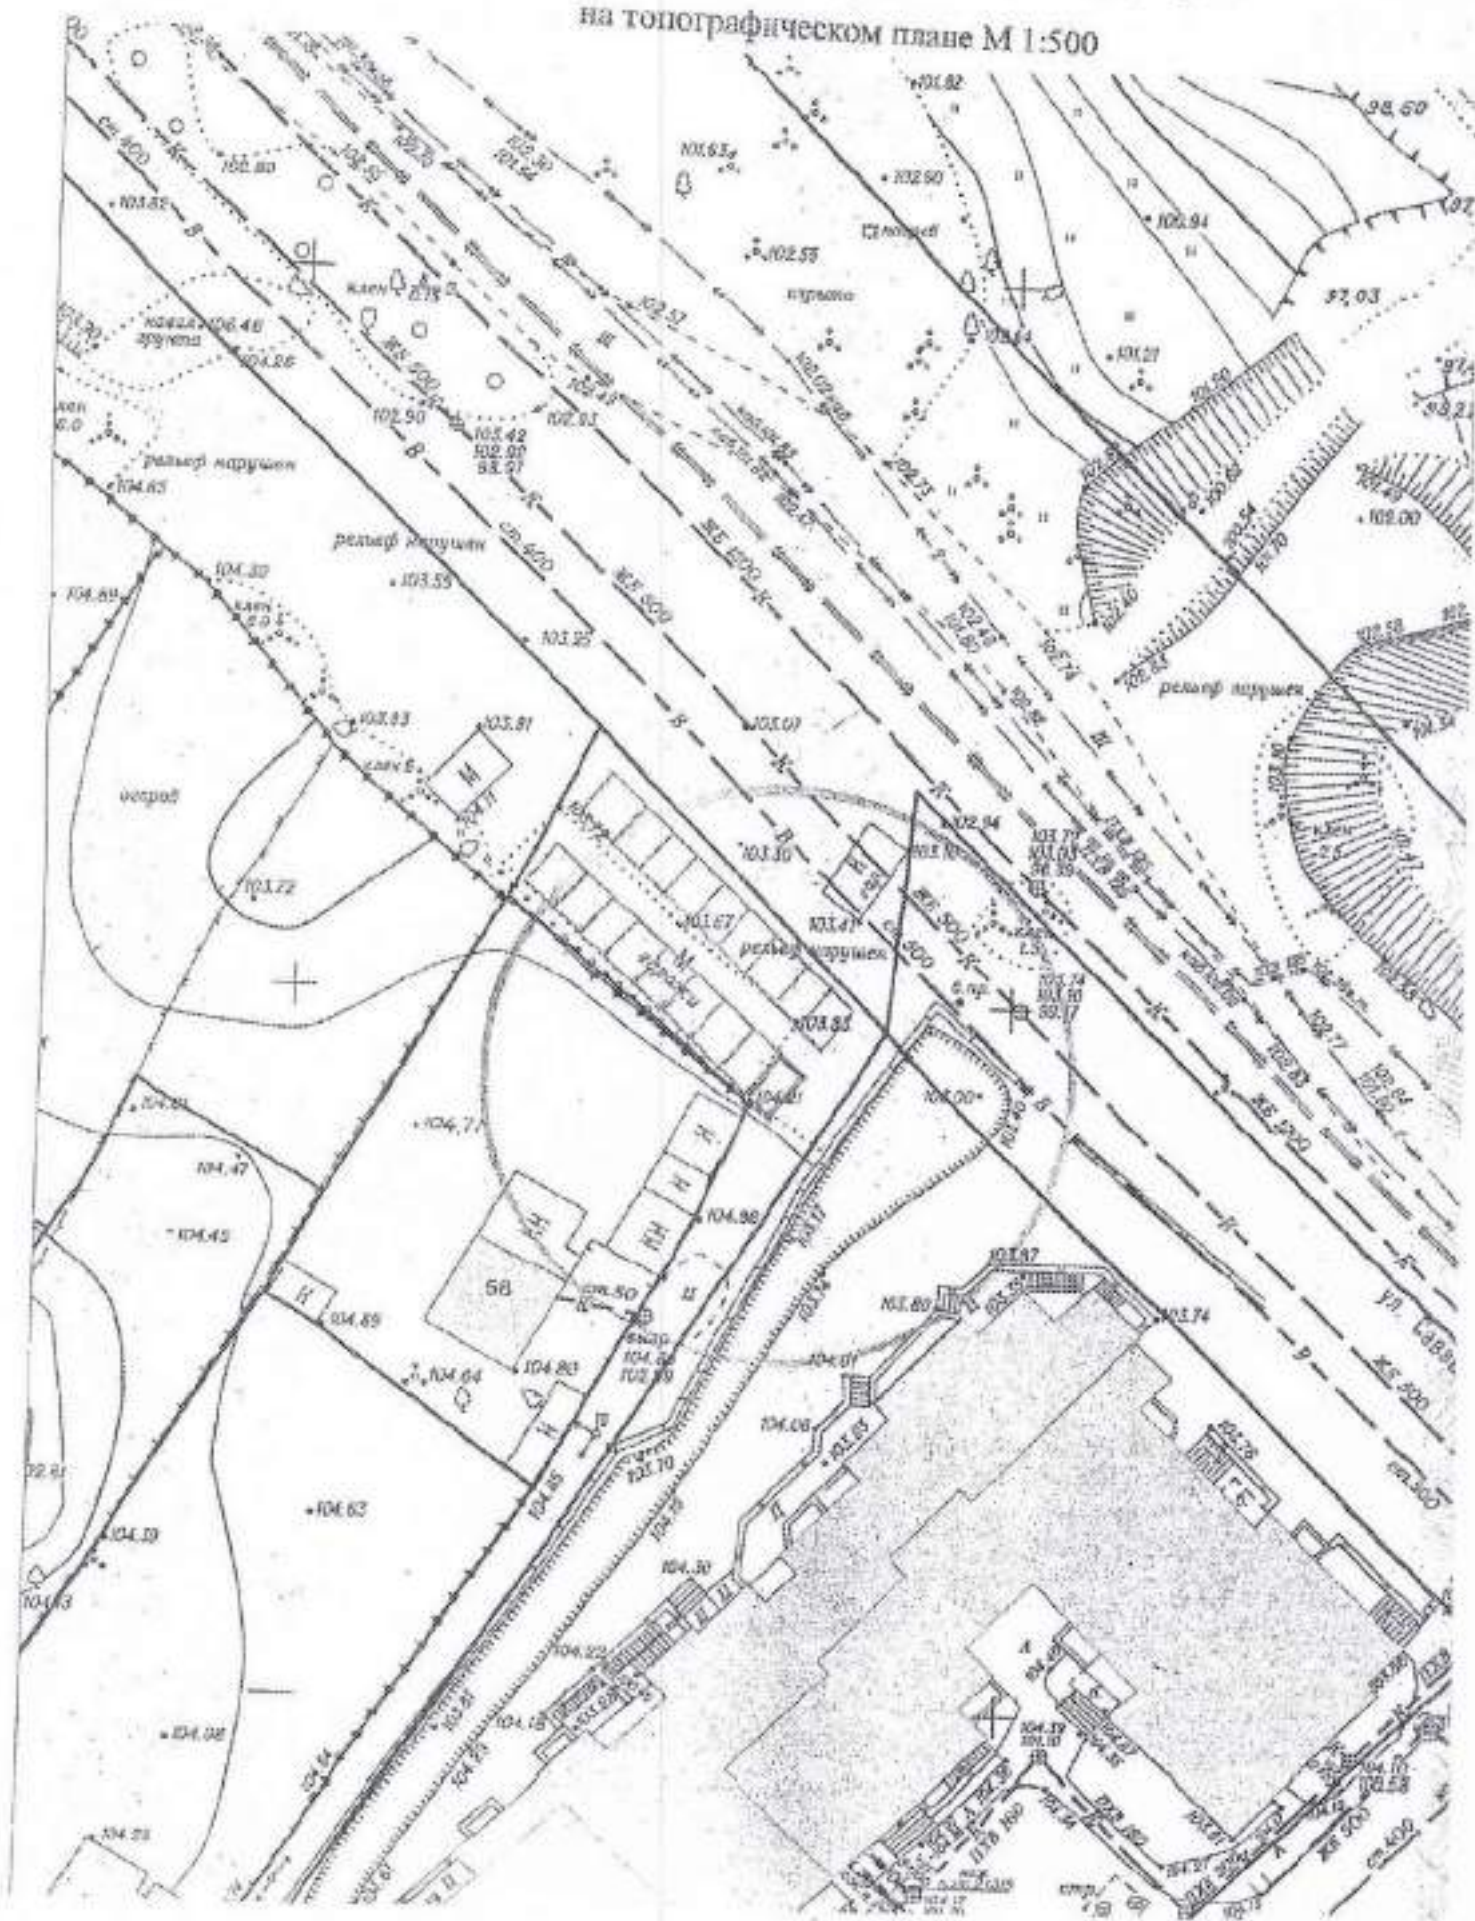

Карта – схема территории №
по адресному ориентиру: ул. Герцена, (1/1).

на топографическом плане М 1:500