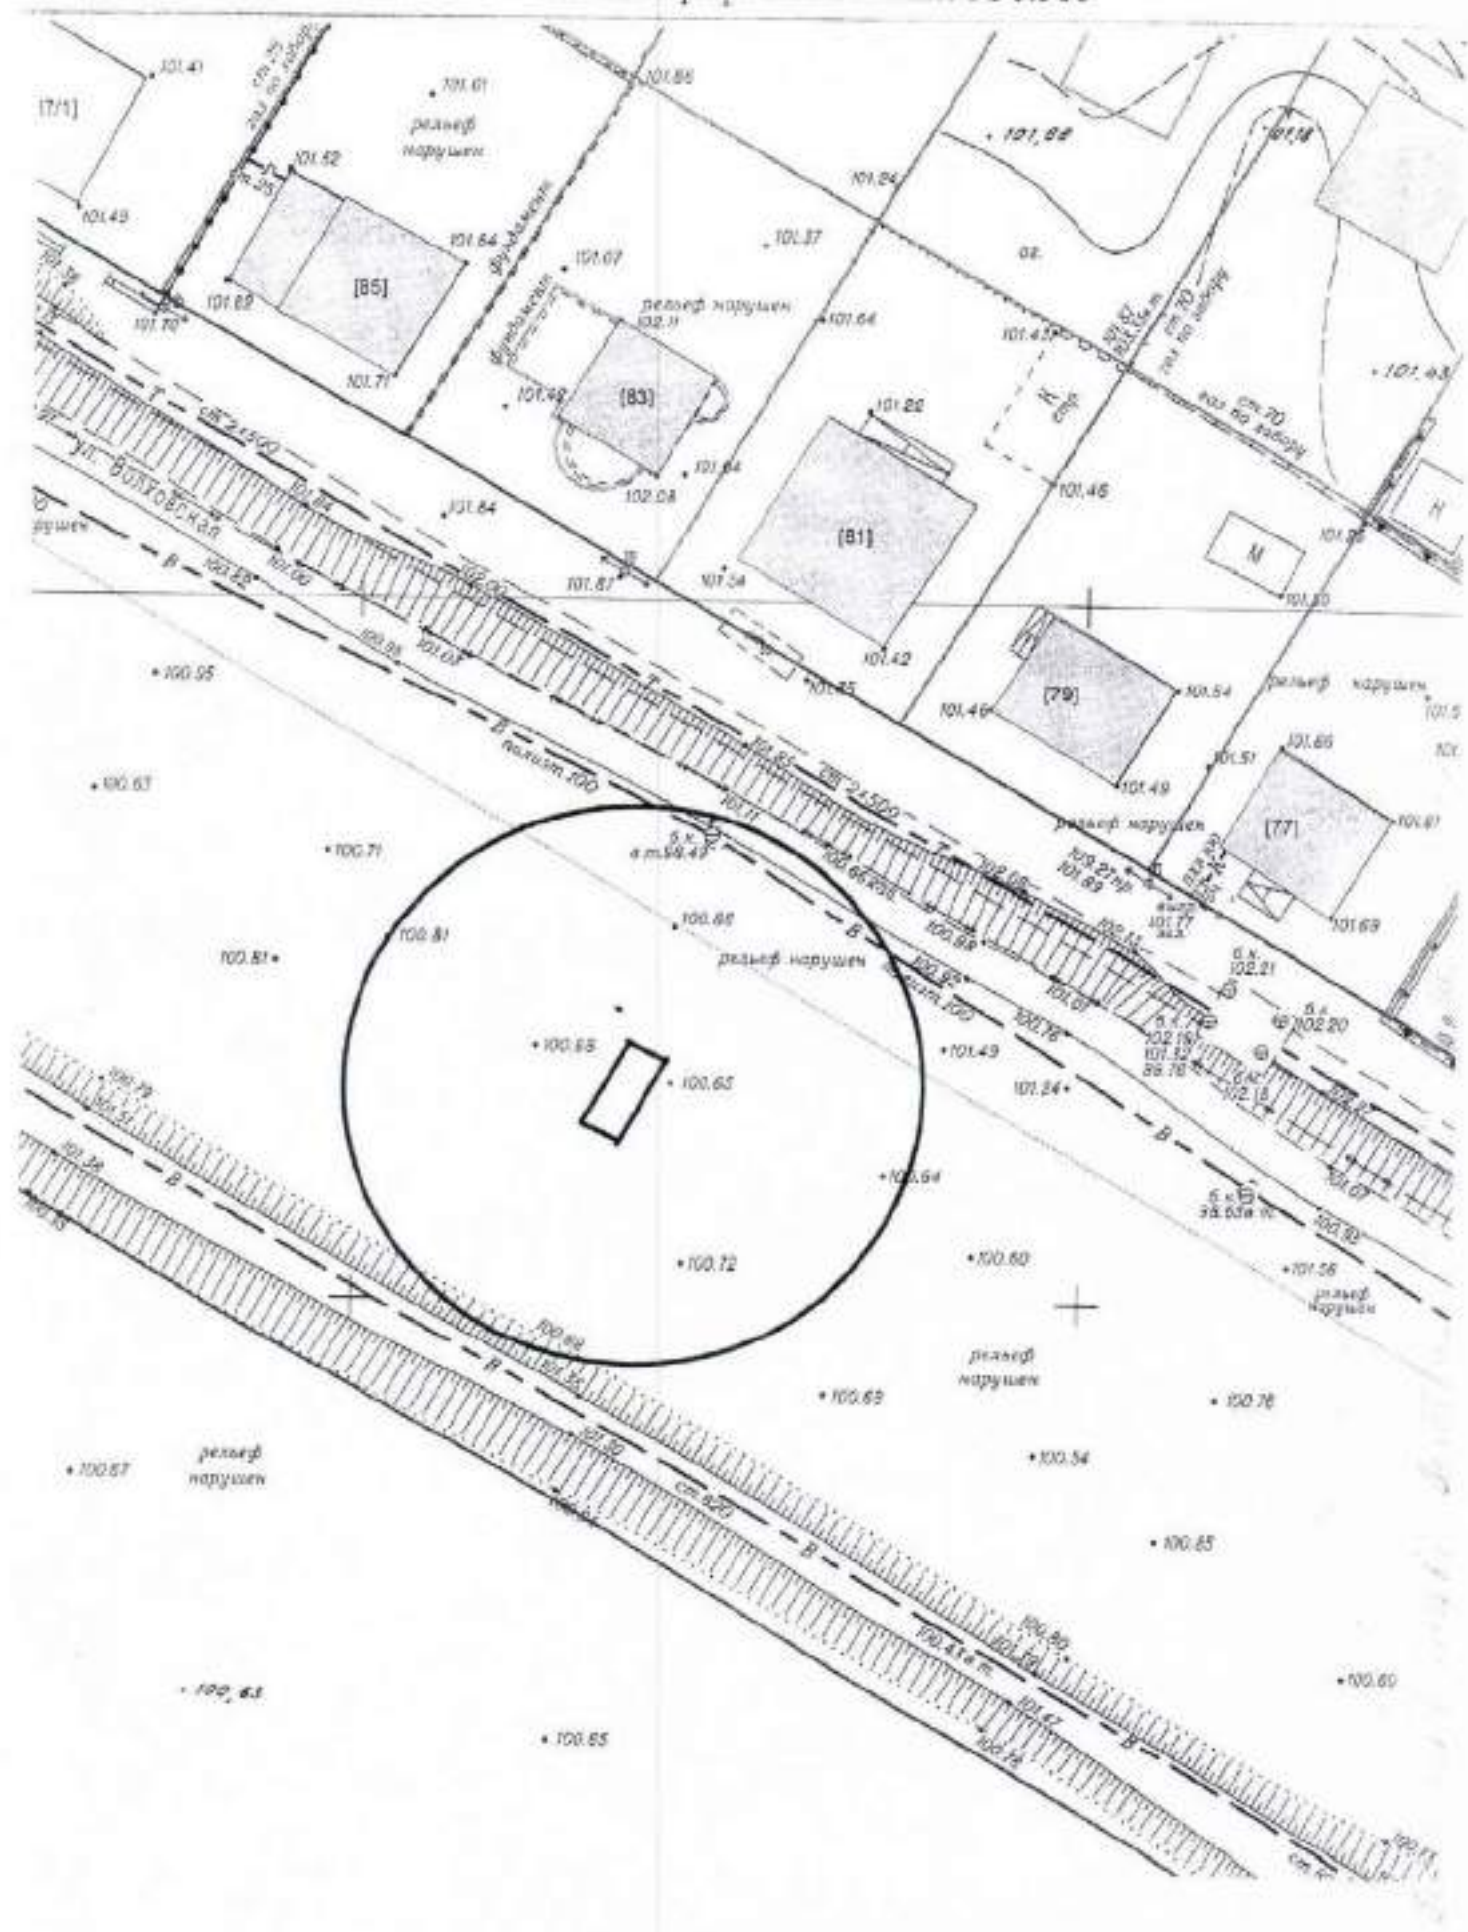

Карта - схема

с адресным ориентиром: ул. Учительская, (9)
на топографическом плане М 1:500

КАРТА-СХЕМА ТЕРРИТОРИИ

по адресному ориентиру: г. Новосибирск, 2-ой Краснодарский пер., д. 8
на топографическом плане М 1:500

карта-схема территории

по адресному ориентиру: ул. Волховская, 81
на топографическом плане М 1:500

Карта-схема территории

по адресному ориентиру: ул. Волховская, 81
на топографическом плане М 1:500

карта-схема территории

по адресному ориентиру: ул. Волховская, 81
на топографическом плане М 1:500

карта-схема территории

по адресному ориентиру: ул. Волховская, 81
на топографическом плане М 1:500

карта-схема территории

по адресному ориентиру: ул. Волховская, 81
на топографическом плане М 1:500

карта-схема территории

по адресному ориентиру: ул. Станиславского 2
на топографическом плане М 1:500

карта-схема территории

по адресному ориентиру: ул. Титова, 23
на топографическом плане М 1:500

карта-схема территории