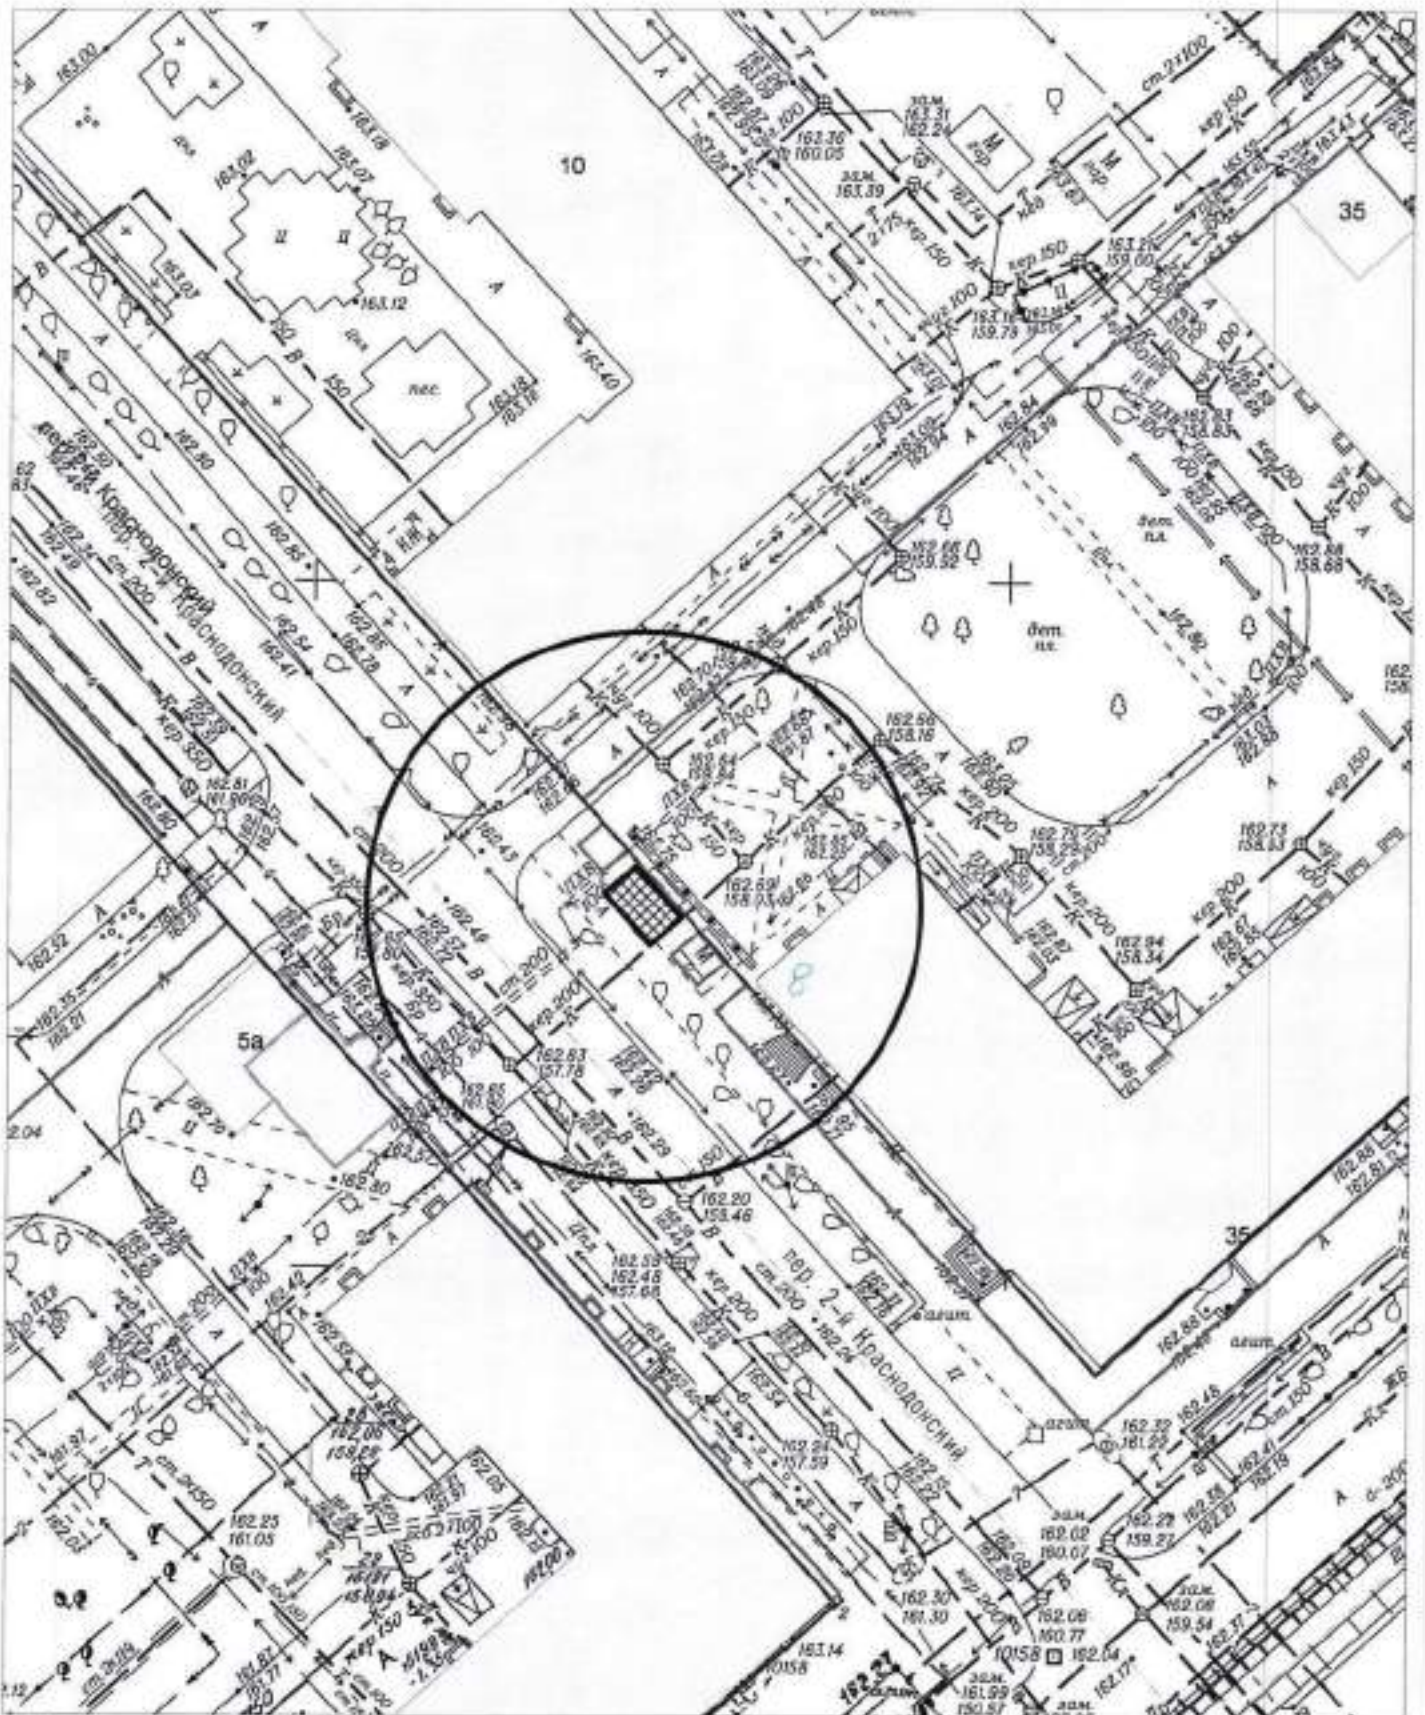

Карта - схема

с адресным ориентиром: ул. Учительская, (9)
на топографическом плане М 1:500

КАРТА-СХЕМА ТЕРРИТОРИИ

по адресному ориентиру: г. Новосибирск, 2-ой Краснодарский пер., д. 8
на топографическом плане М 1:500

Условные обозначения:

- торговый павильон

КАРТА-СХЕМА ТЕРРИТОРИИ
по адресному ориентиру: г. Новосибирск, ул. Объединения, (35)
на топографическом плане
М 1:500

КАРТА-СХЕМА ТЕРРИТОРИИ
по адресному ориентиру: г. Новосибирск, Олеко Дундича, (23/3)
на топографическом плане М 1:500

Условные обозначения:

КАРТА-СХЕМА территории
по адресному ориентиру: г. Новосибирск, ул. Менделеева, 20
на топографическом плане М 1:500

Условные обозначения:

□ - опора стрелы шлагбаума

КАРТА-СХЕМА территории
по адресному ориентиру: г. Новосибирск, ул. Менделеева, 20
на топографическом плане М 1:500

Условные обозначения:

 - тросовое ограждение

Карта – схема территории №

по адресному ориентиру: ул. Сибиряков - Гвардейцев, (49 к 1).

на топографическом плане М 1:500

Карта – схема территории №

по адресному ориентиру: ул. Немировича-Данченко, (144/1)