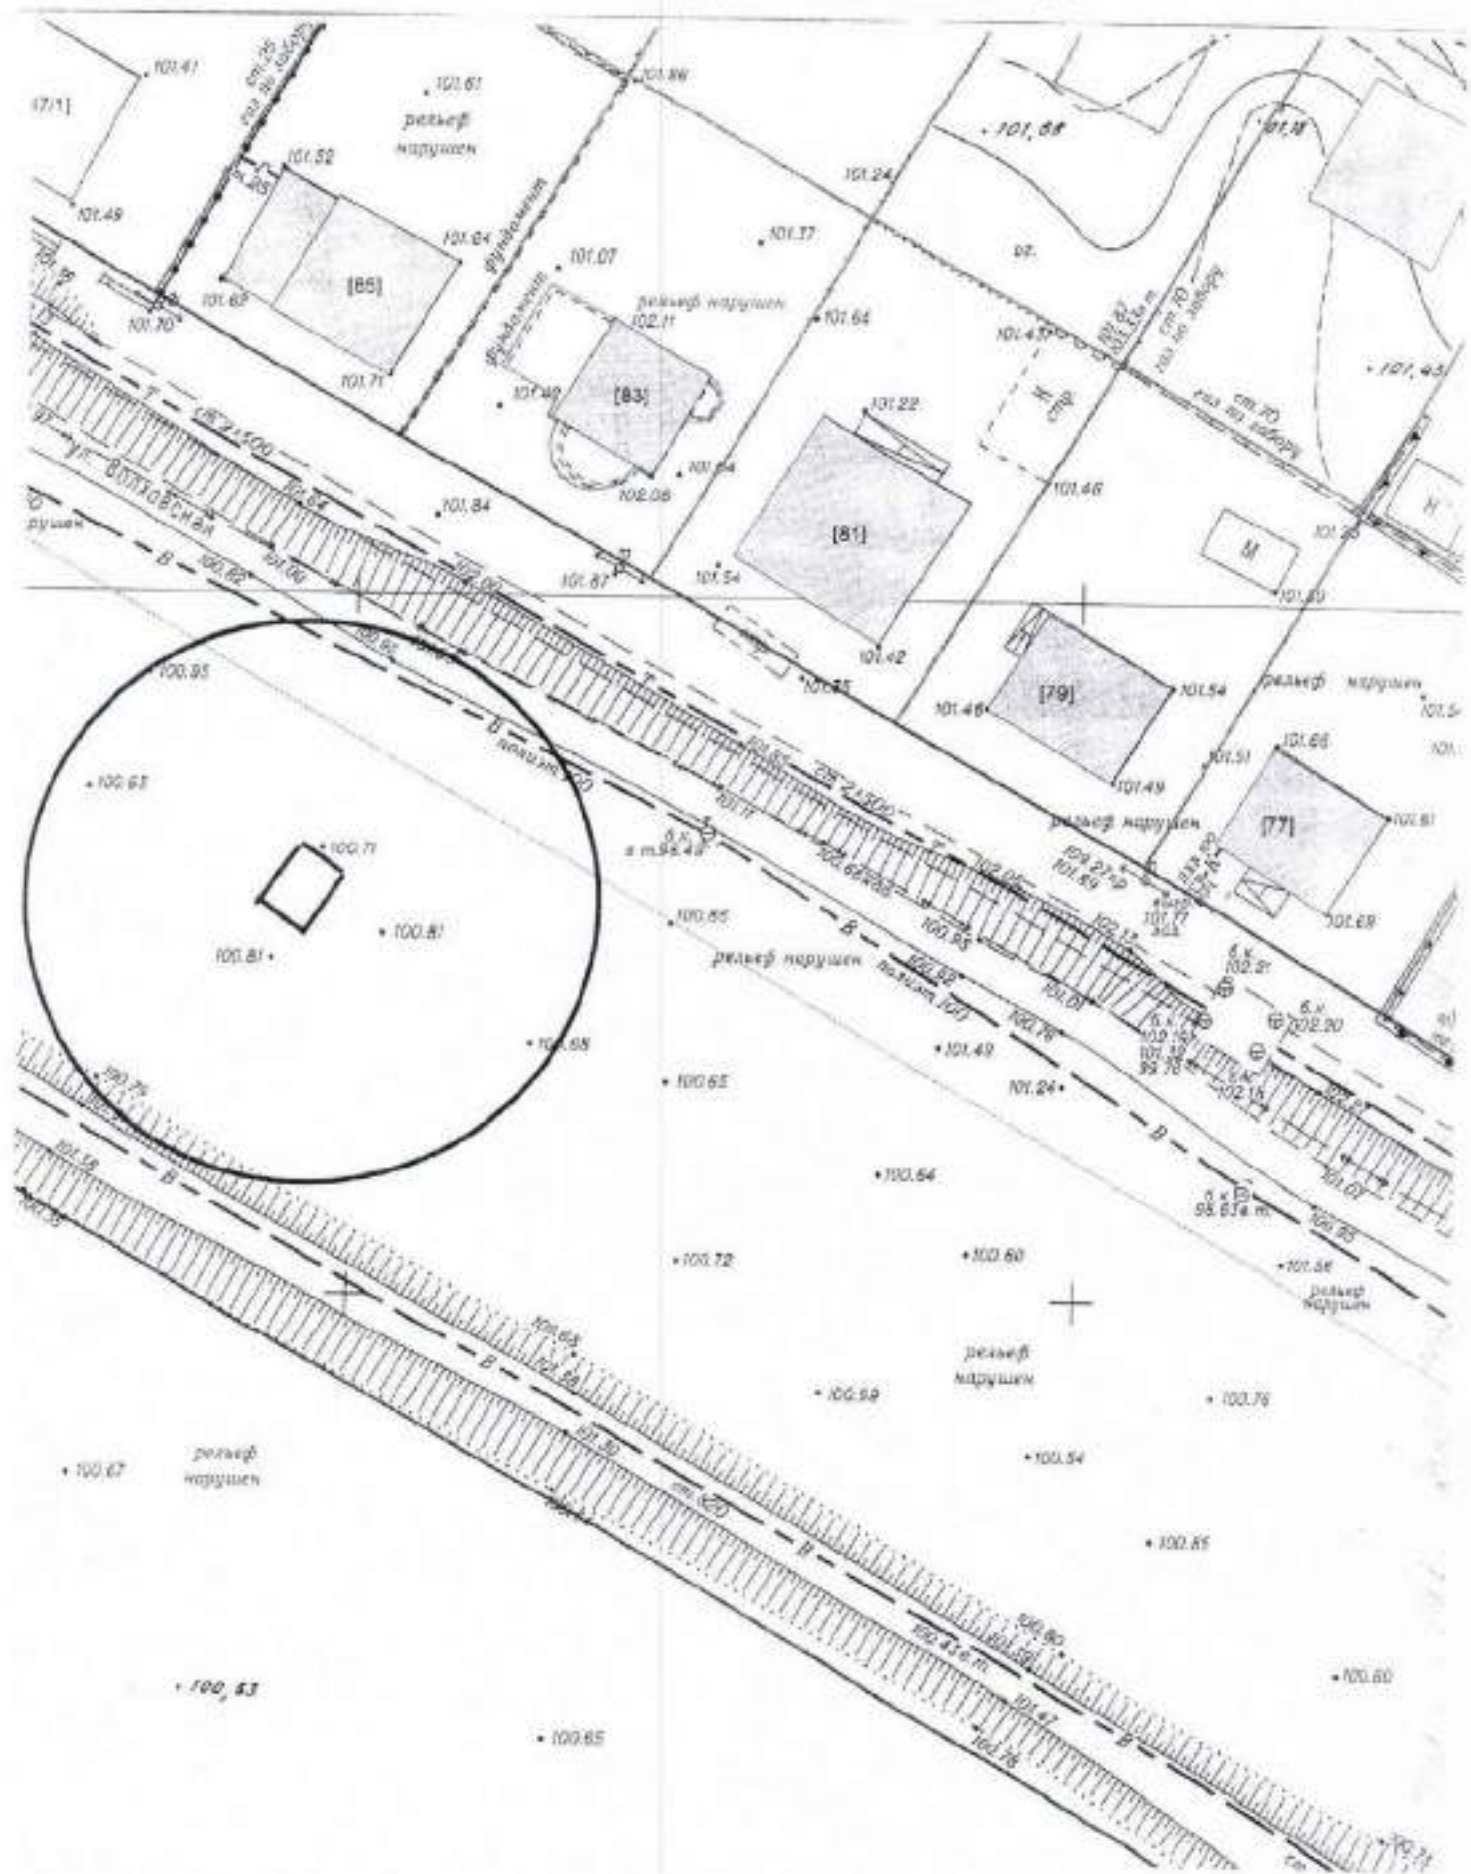

Карта - схема

с адресным ориентиром: ул. Учительская, (9)
на топографическом плане М 1:500

КАРТА-СХЕМА ТЕРРИТОРИИ

по адресному ориентиру: г. Новосибирск, 2-ой Краснодарский пер., д. 8
на топографическом плане М 1:500

карта-схема территории

по адресному ориентиру: ул. Волховская, 81
на топографическом плане М 1:500

Карта-схема территории

по адресному ориентиру: ул. Волховская, 81
на топографическом плане М 1:500

карта-схема территории

по адресному ориентиру: ул. Волховская, 81
на топографическом плане М 1:500

карта-схема территории

по адресному ориентиру: ул. Волховская, 81
на топографическом плане М 1:500

карта-схема территории

по адресному ориентиру: ул. Волховская, 81
на топографическом плане М 1:500

карта-схема территории

по адресному ориентиру: ул. Станиславского 2
на топографическом плане М 1:500

карта-схема территории

по адресному ориентиру: ул. Титова, 23
на топографическом плане М 1:500

карта-схема территории