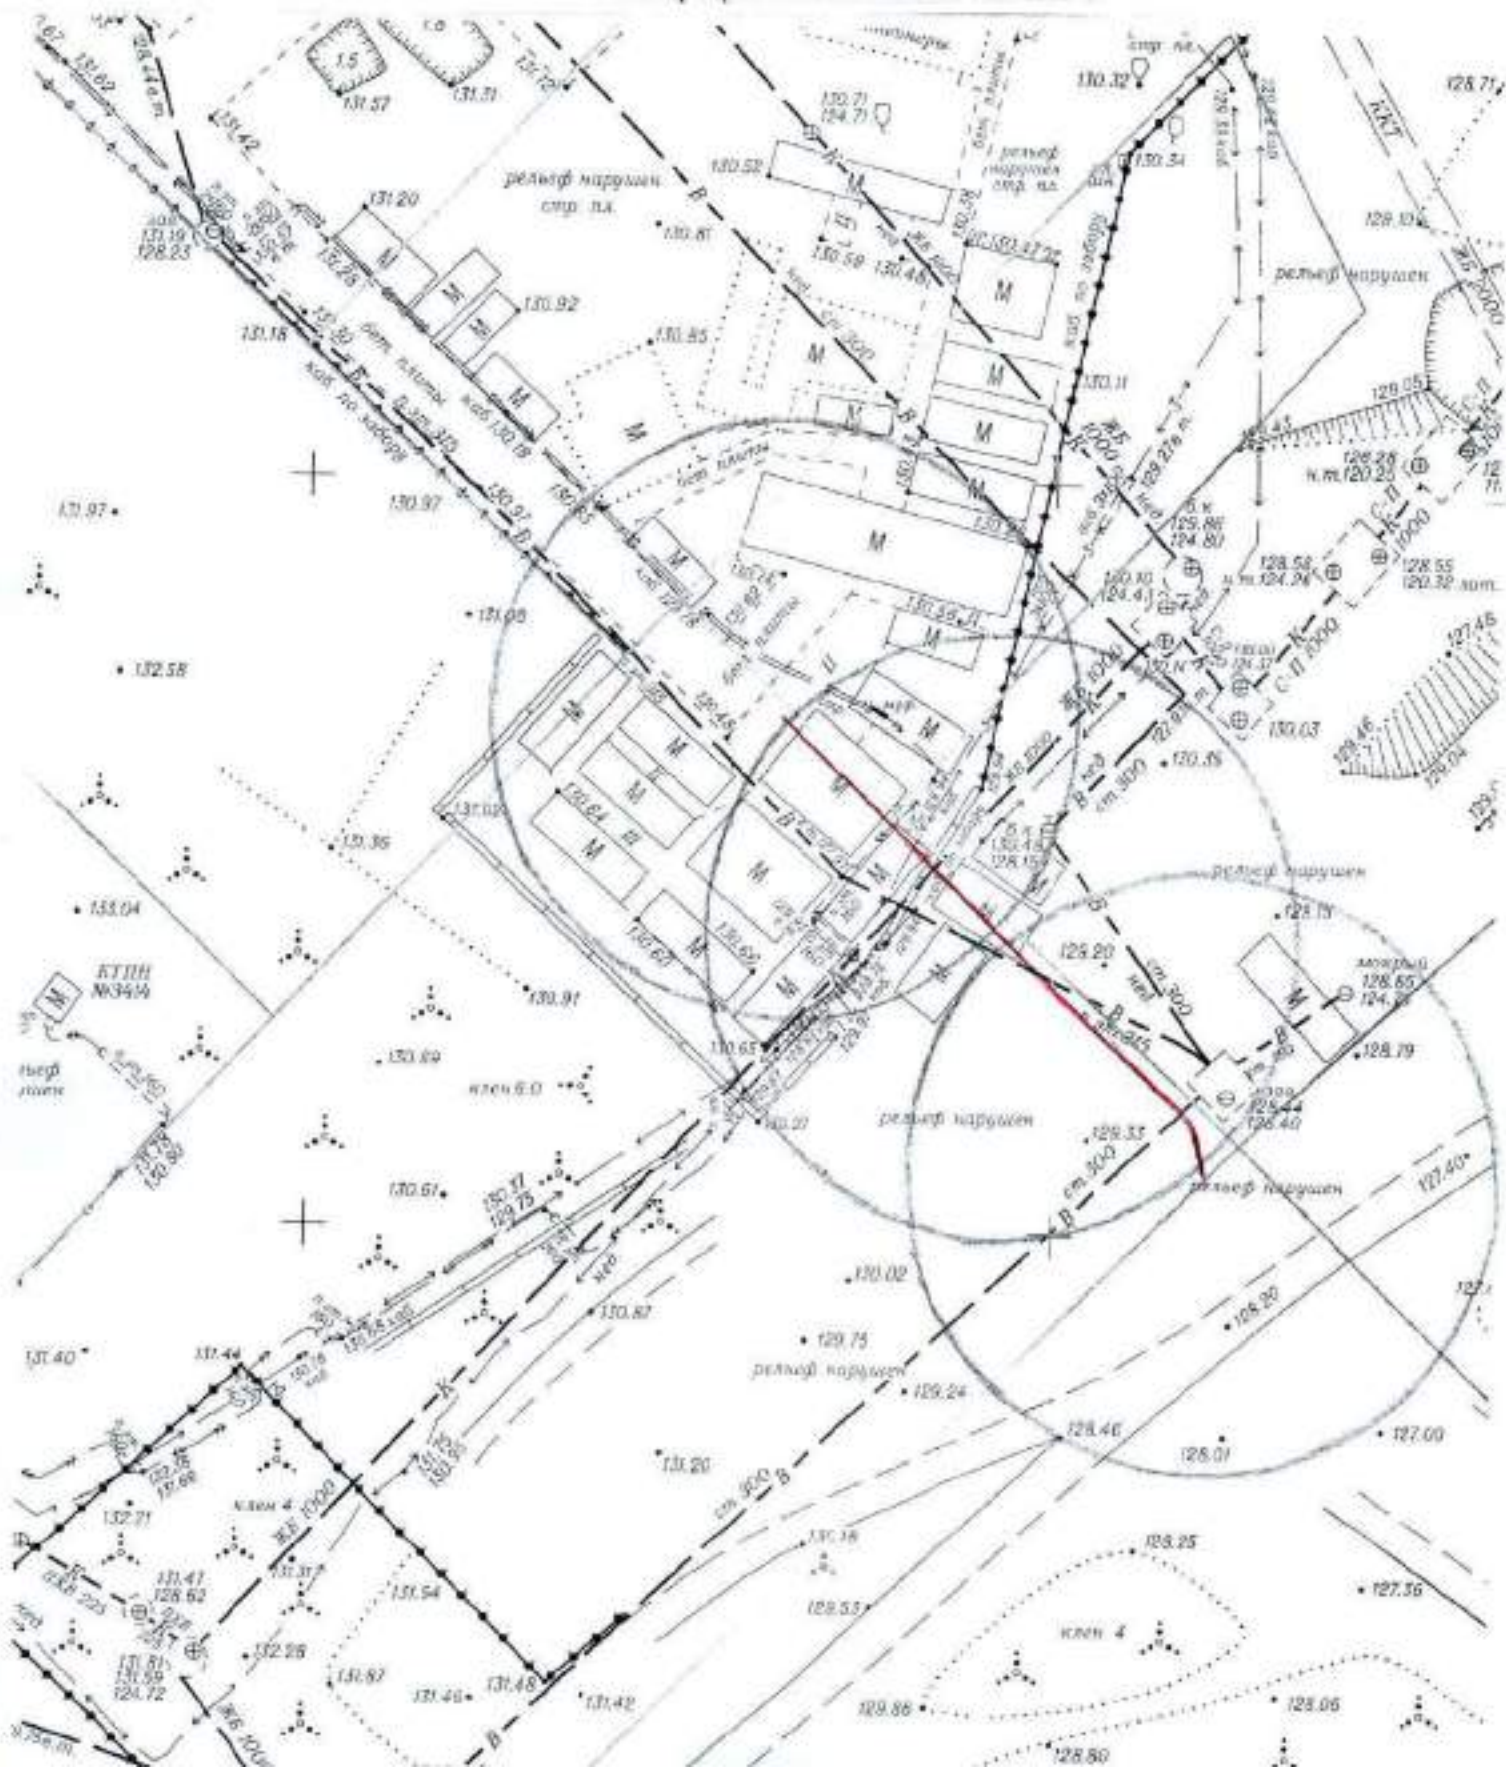

Карта – схема территории №

по адресному ориентиру: ул. Немировича-Данченко, (144/1)

на топографическом плане М 1:500