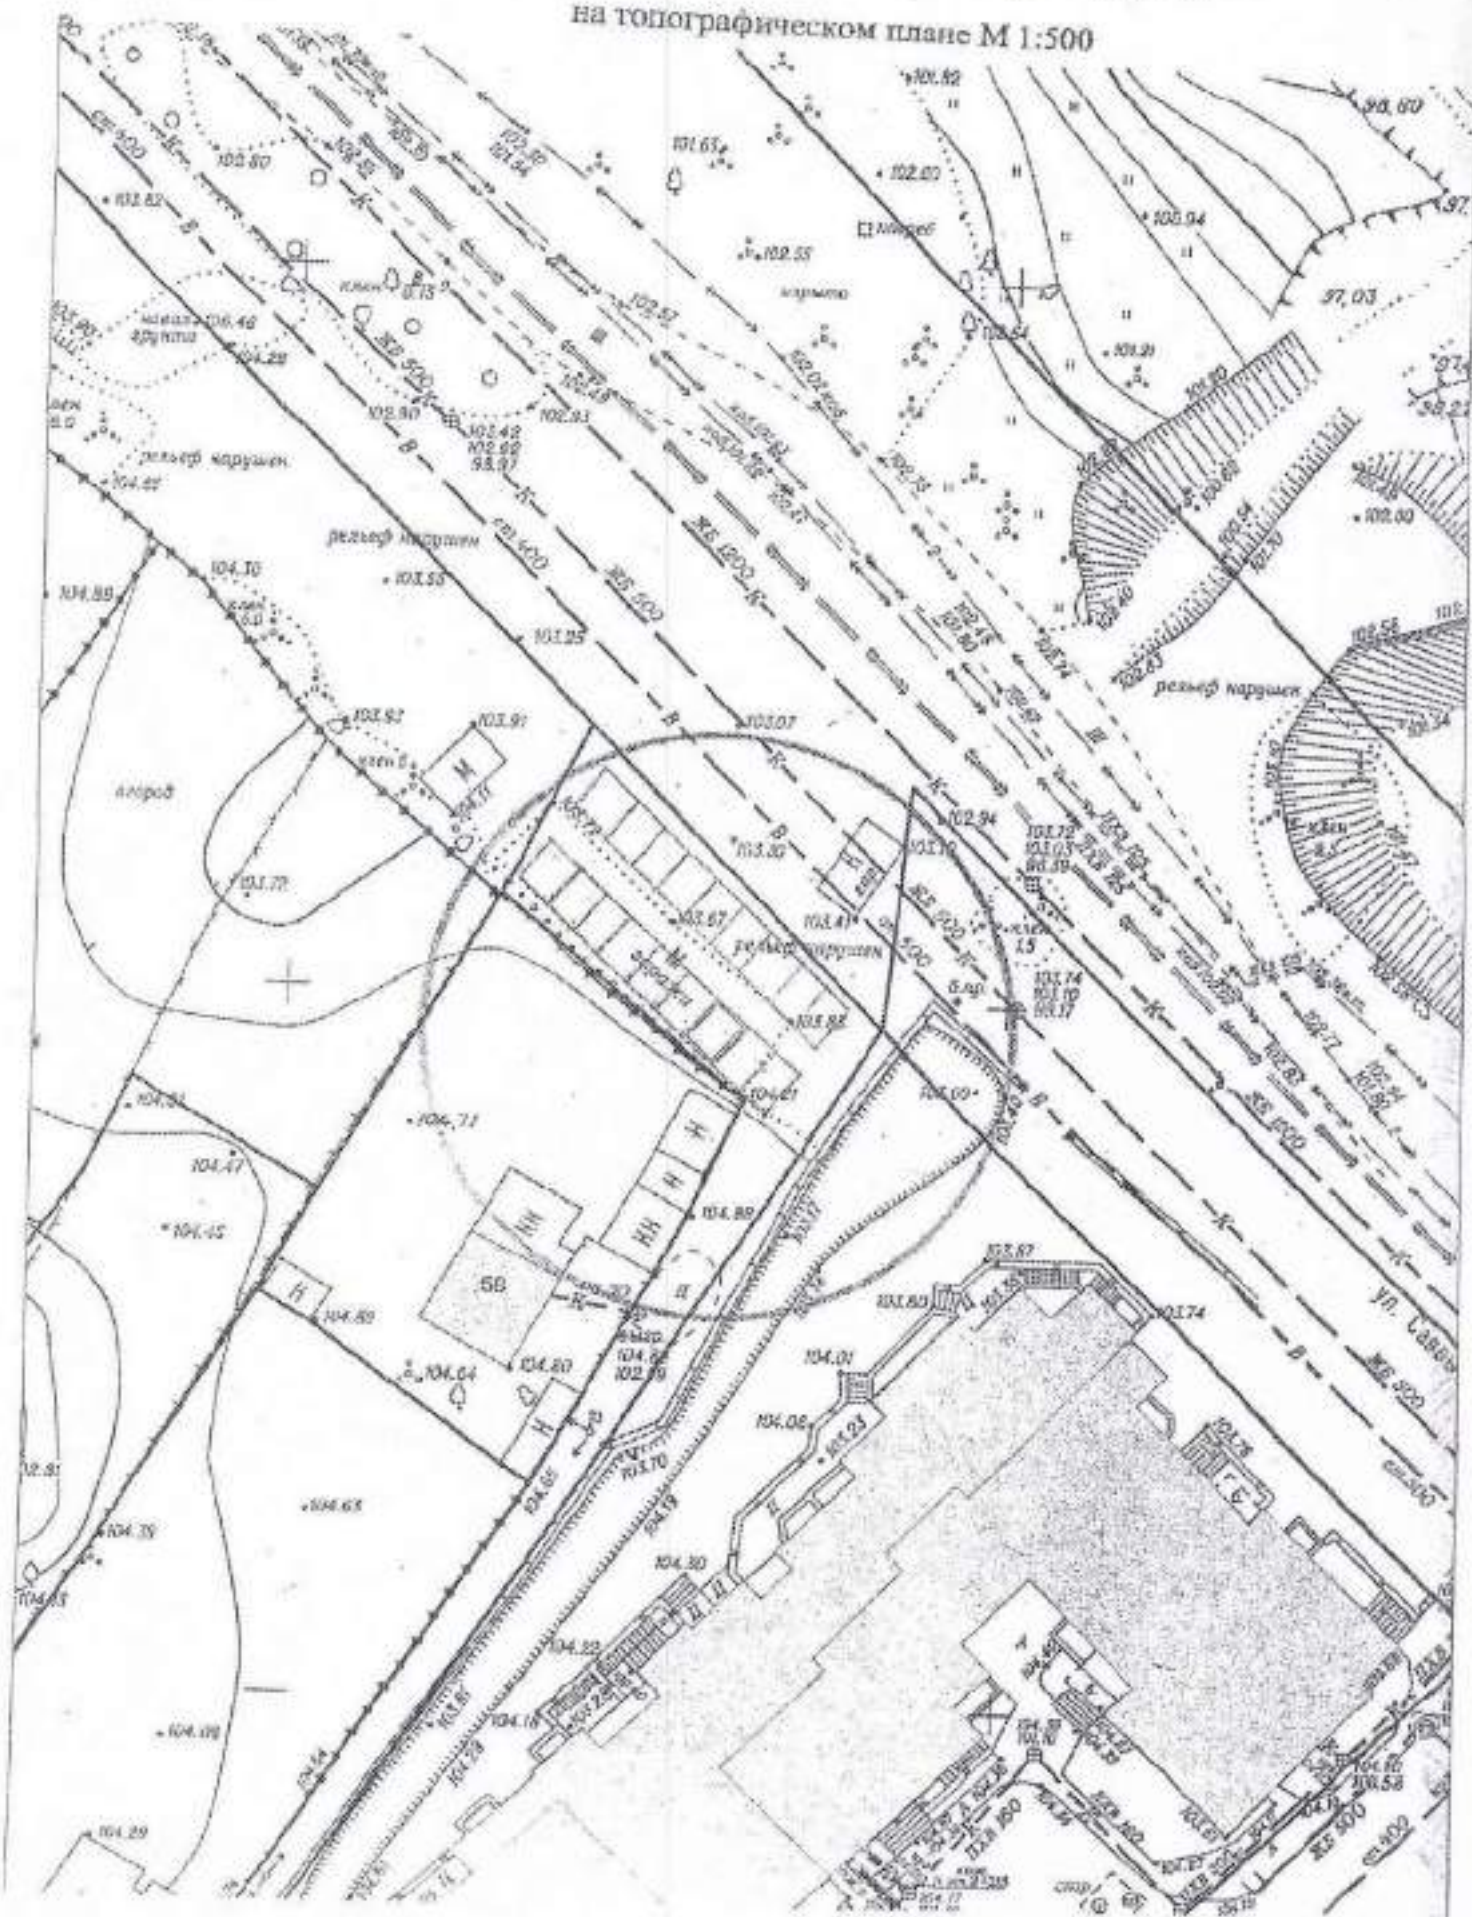

Карта – схема территории №
по адресному ориентиру: ул. Герцена, (1/1).

на топографическом плане М 1:500