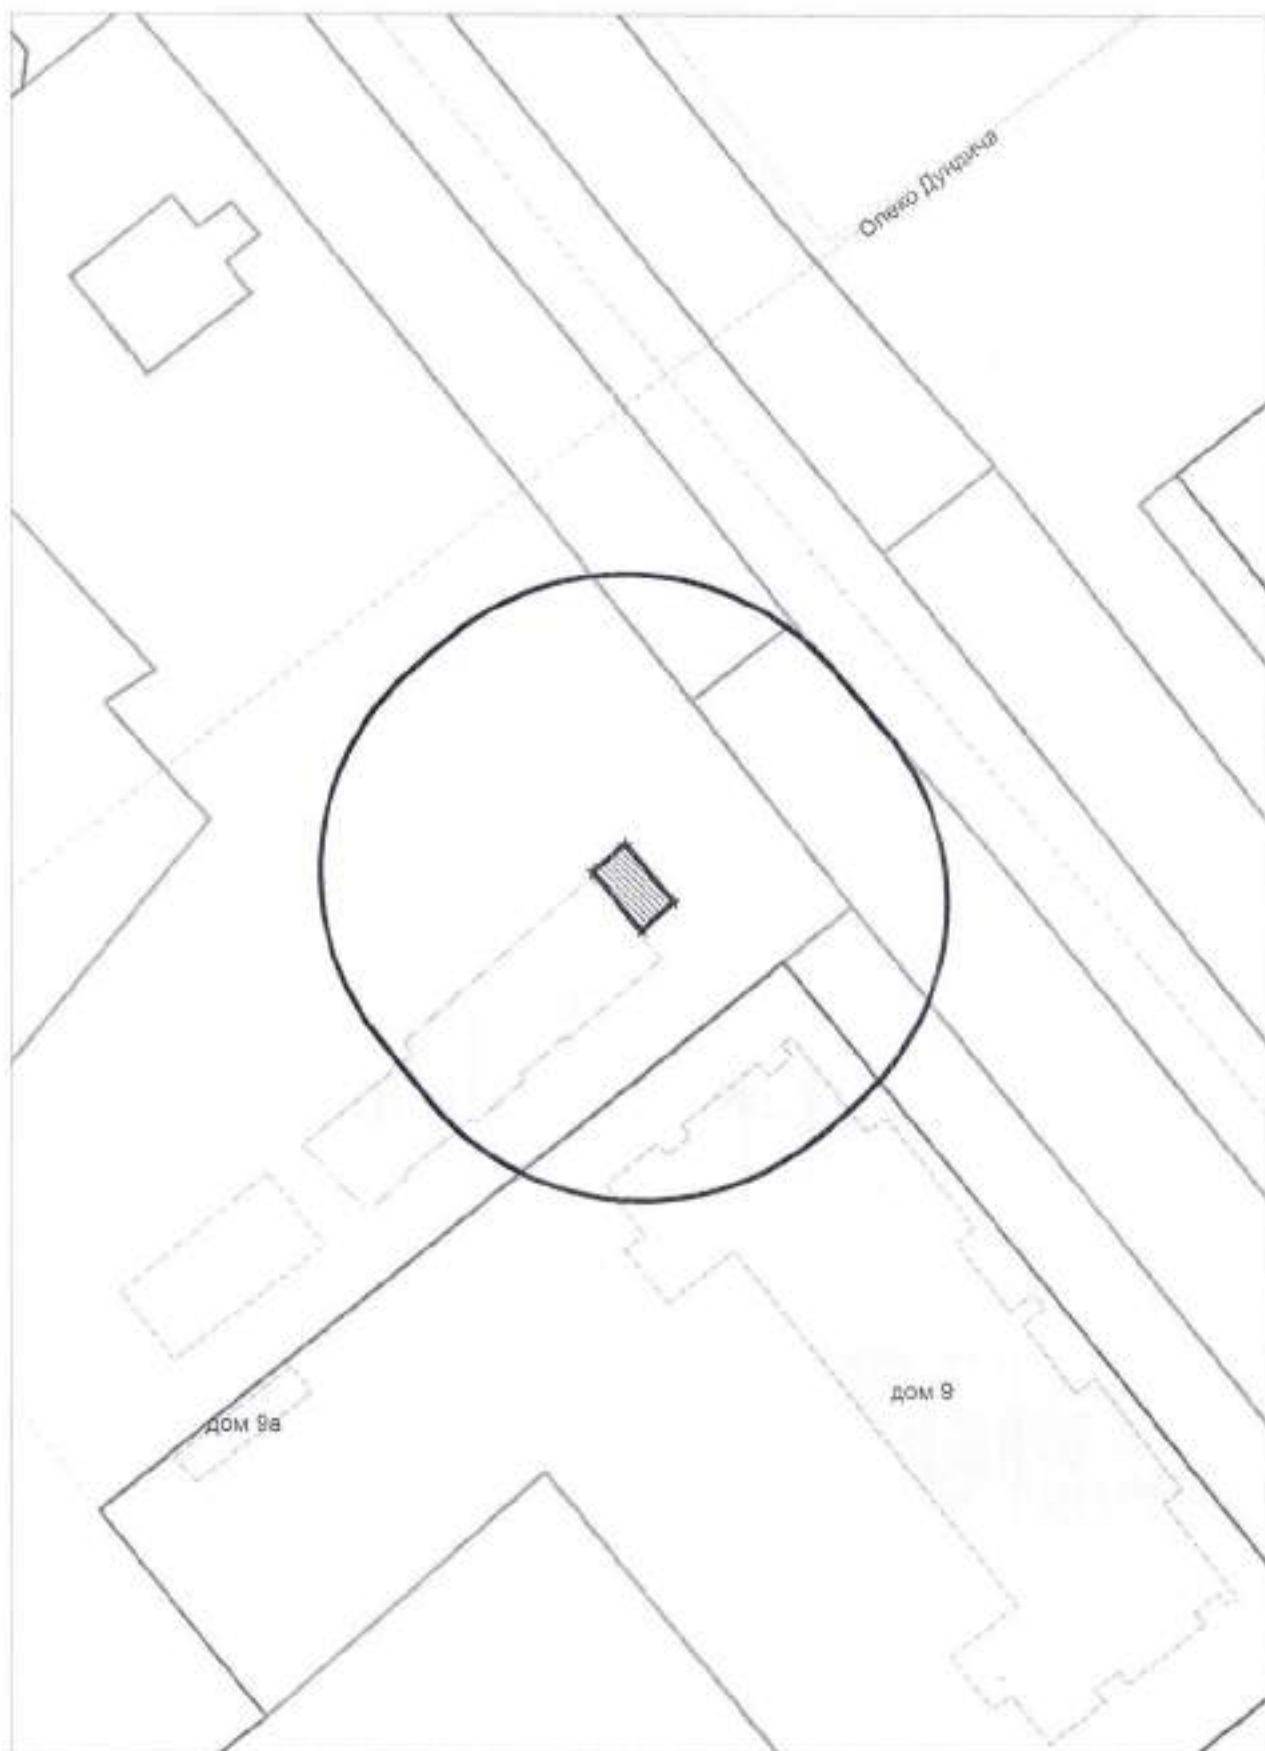

Карта - схема

с адресным ориентиром: ул. Учительская, (9)
на топографическом плане М 1:500

КАРТА-СХЕМА ТЕРРИТОРИИ

по адресному ориентиру: г. Новосибирск, 2-ой Краснодарский пер., д. 8
на топографическом плане М 1:500

Условные обозначения:

- торговый павильон

КАРТА-СХЕМА ТЕРРИТОРИИ
по адресному ориентиру: г. Новосибирск, ул. Объединения, (35)
на топографическом плане
М 1:500

КАРТА-СХЕМА ТЕРРИТОРИИ
по адресному ориентиру: г. Новосибирск, Олеко Дундича, (23/3)
на топографическом плане М 1:500

Условные обозначения:

КАРТА-СХЕМА территории
по адресному ориентиру: г. Новосибирск, ул. Менделеева, 20
на топографическом плане М 1:500

Условные обозначения:

□ - опора стрелы шлагбаума

КАРТА-СХЕМА территории
по адресному ориентиру: г. Новосибирск, ул. Менделеева, 20
на топографическом плане М 1:500

на топографическом плане М 1:500

Карта – схема территории №
по адресному ориентиру: ул. Герцена, (1/1).

на топографическом плане М 1:500

Карта – схема территории №
по адресному ориентиру: ул. Герцена, (1/1).