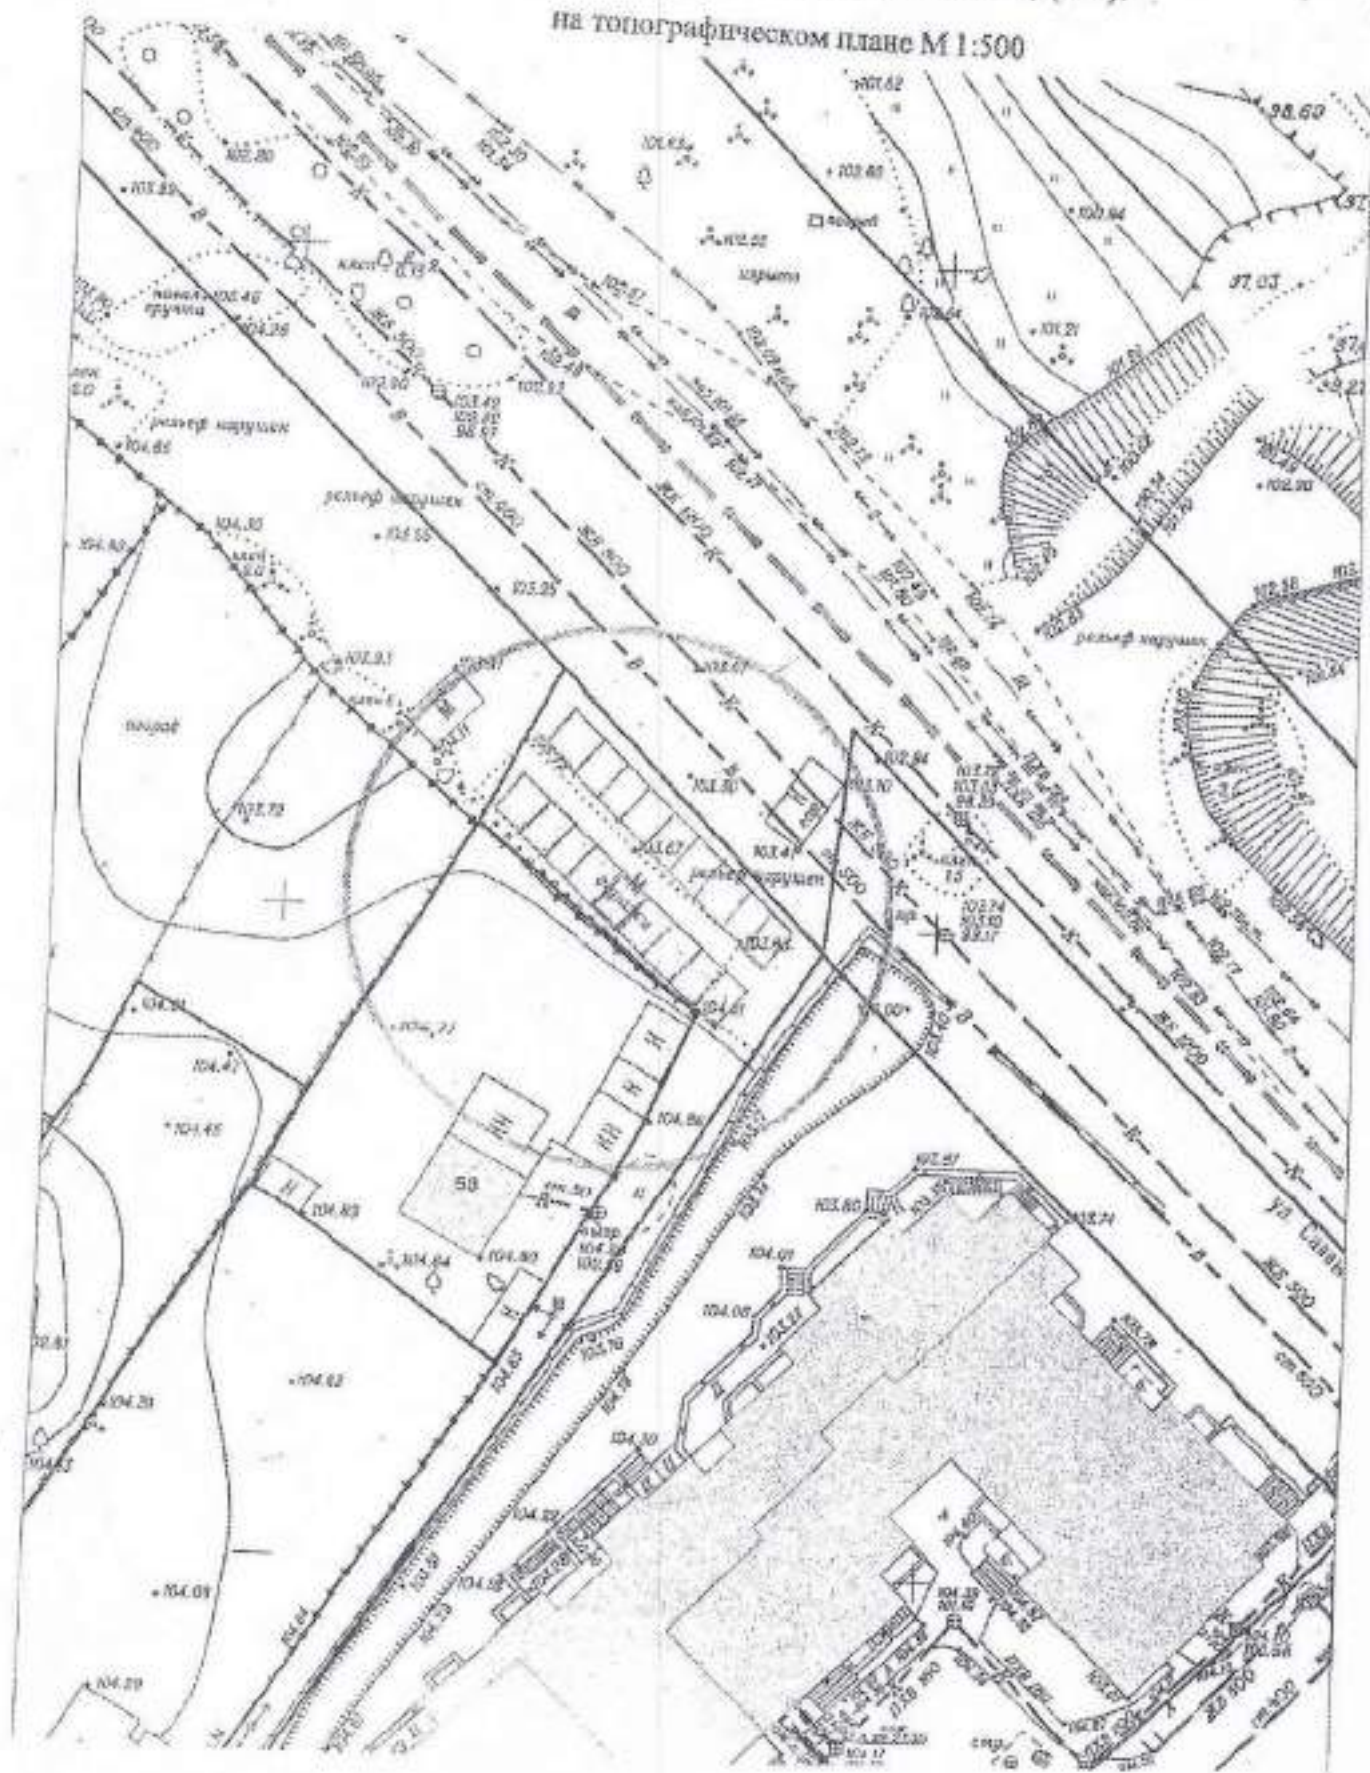

Карта - схема территории №
по адресному ориентиру: ул. Герцена, (1/1).

на топографическом плане М 1:500