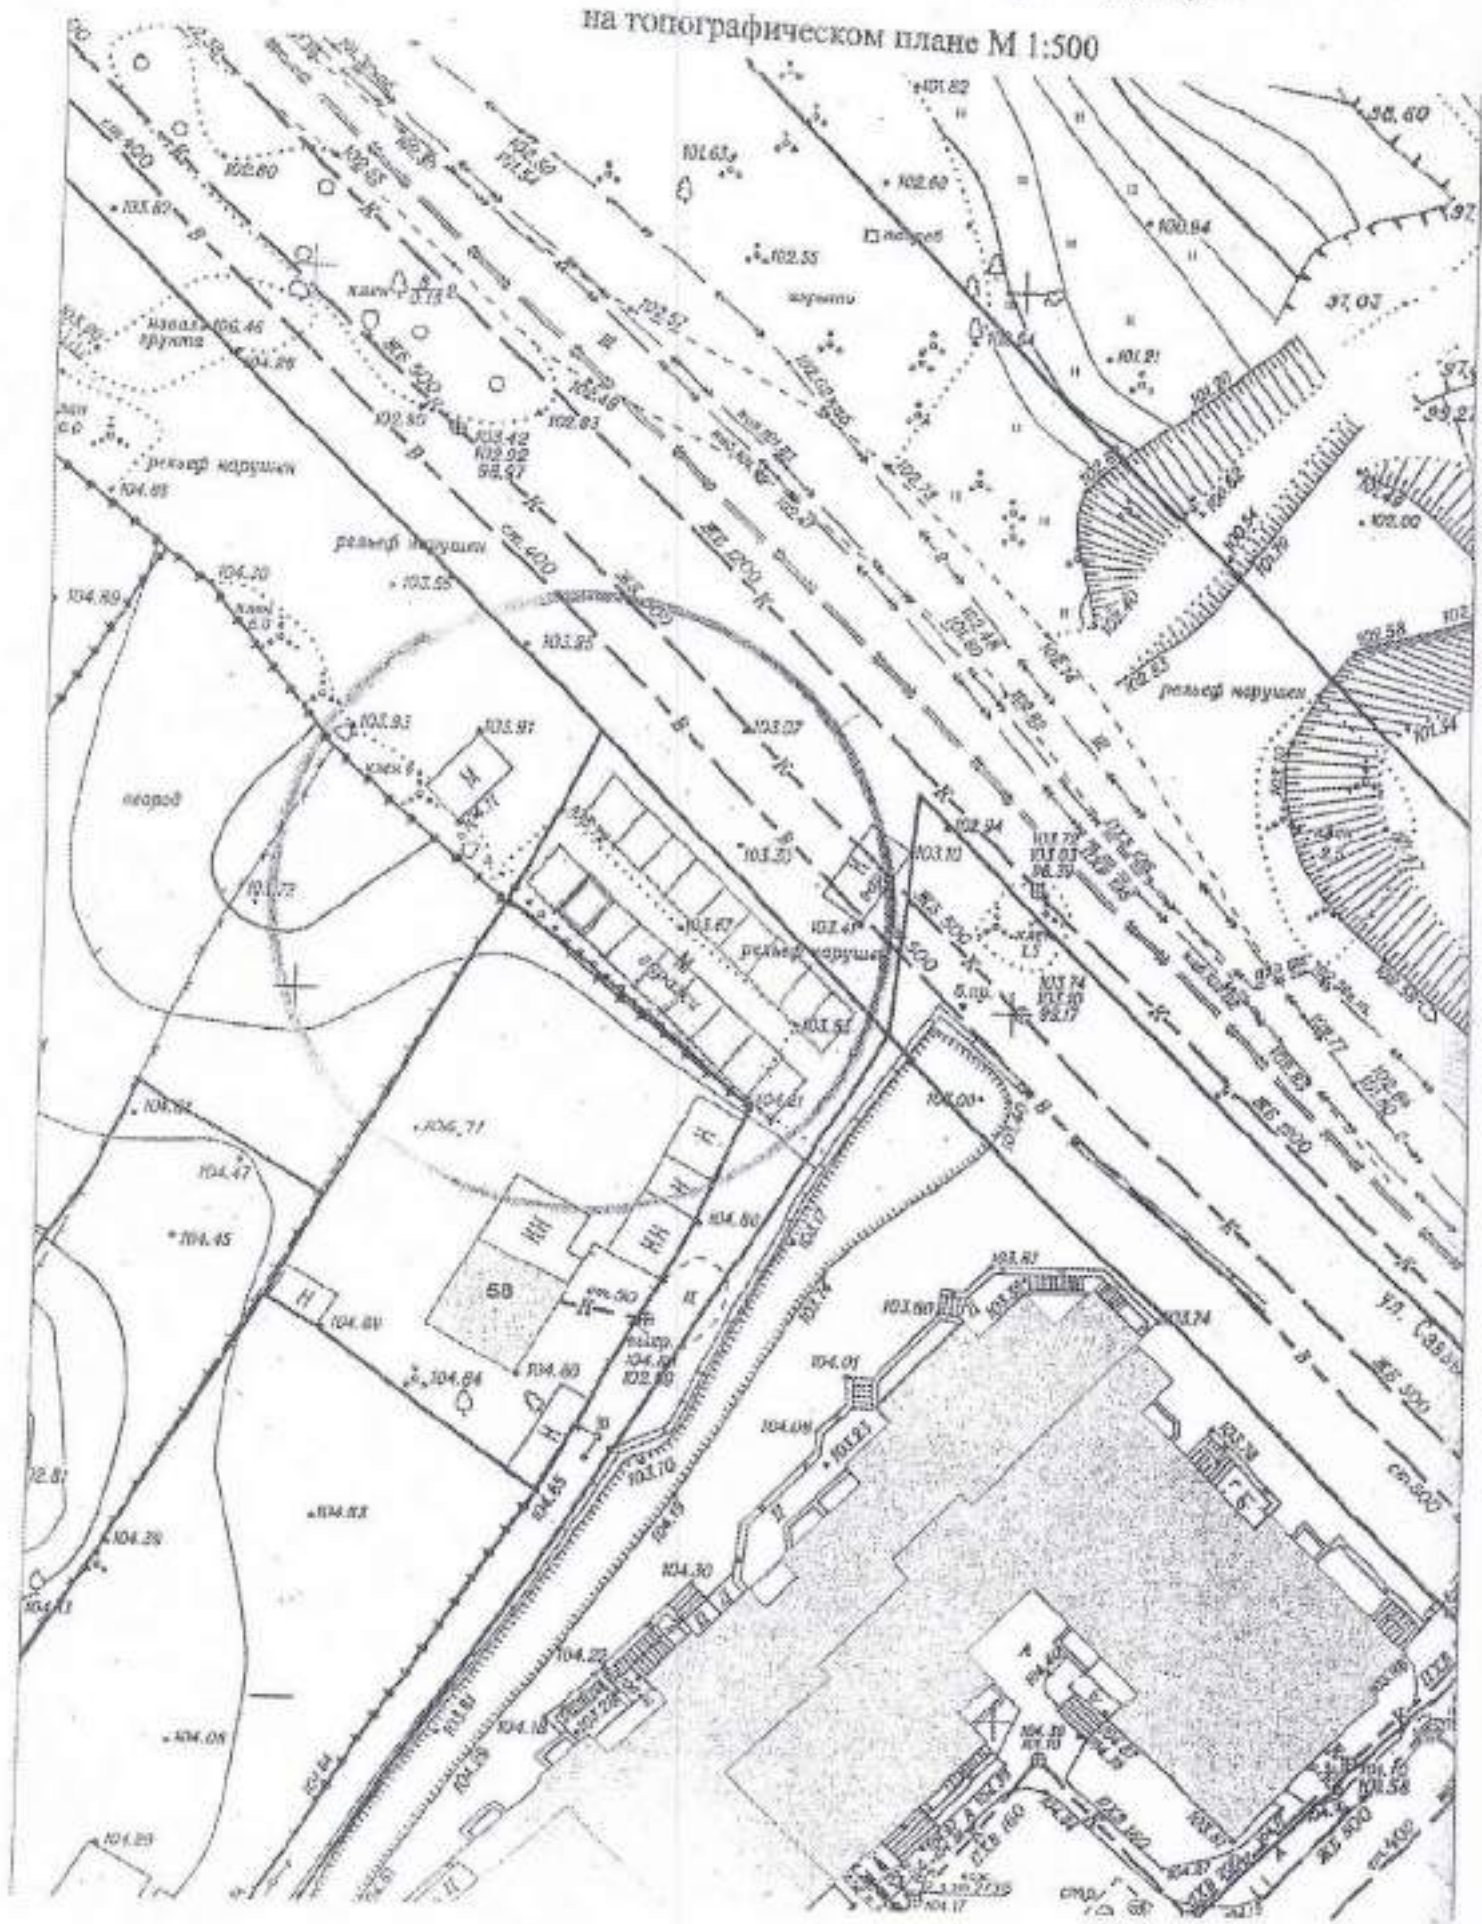

Карта – схема территории №
по адресному ориентиру: ул. Герцена, (1/1).

на топографическом плане М 1:500