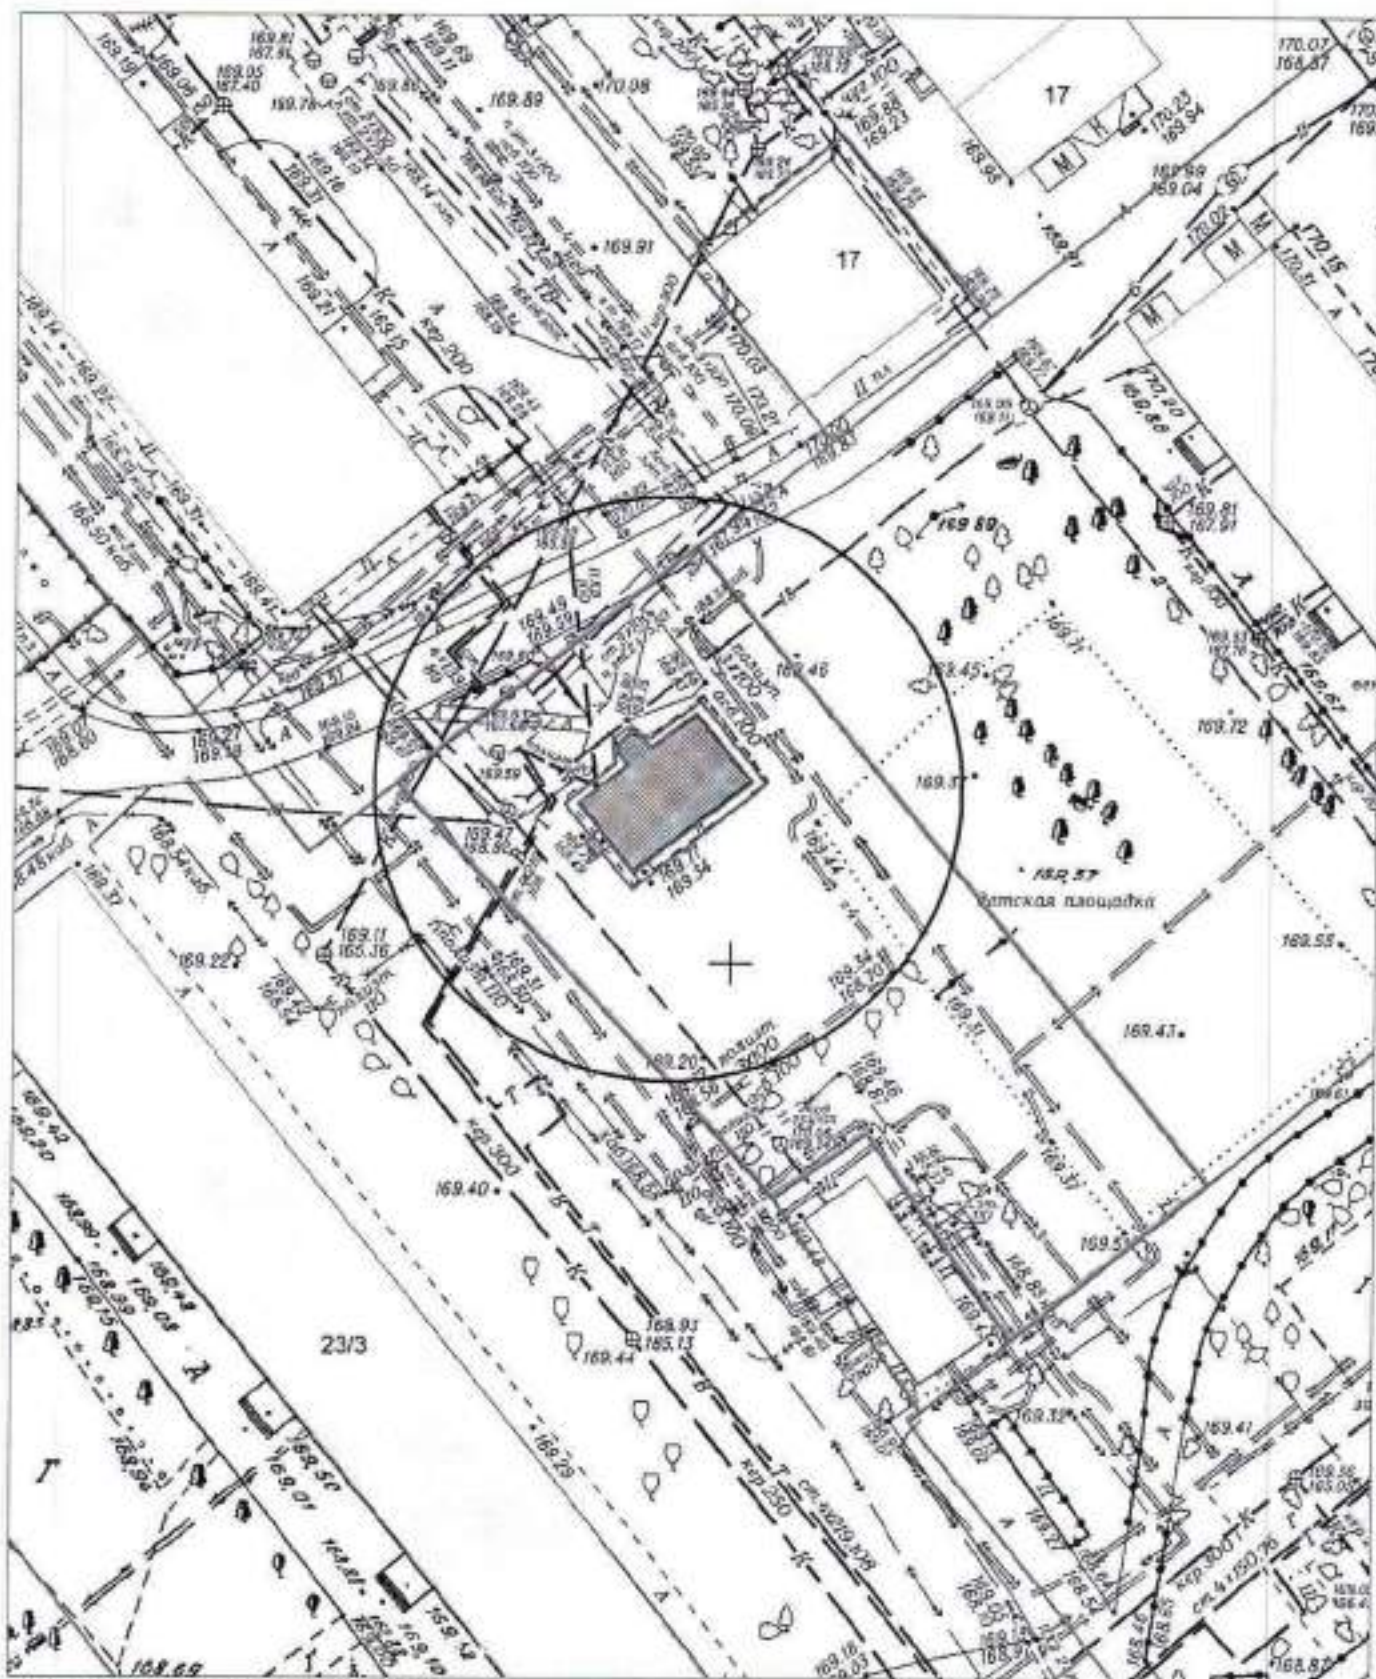

Карта - схема

с адресным ориентиром: ул. Учительская, (9)
на топографическом плане М 1:500

КАРТА-СХЕМА ТЕРРИТОРИИ

по адресному ориентиру: г. Новосибирск, 2-ой Краснодарский пер., д. 8
на топографическом плане М 1:500

Условные обозначения:

- торговый павильон

КАРТА-СХЕМА ТЕРРИТОРИИ
по адресному ориентиру: г. Новосибирск, ул. Объединения, (35)
на топографическом плане
М 1:500

КАРТА-СХЕМА ТЕРРИТОРИИ
по адресному ориентиру: г. Новосибирск, Олеко Дундича, (23/3)
на топографическом плане М 1:500

Условные обозначения:

КАРТА-СХЕМА территории
по адресному ориентиру: г. Новосибирск, ул. Менделеева, 20
на топографическом плане М 1:500

Условные обозначения:

□ - опора стрелы шлагбаума

КАРТА-СХЕМА территории
по адресному ориентиру: г. Новосибирск, ул. Менделеева, 20
на топографическом плане М 1:500

Условные обозначения:

 - тросовое ограждение

Карта – схема территории №

по адресному ориентиру: ул. Сибиряков - Гвардейцев, (49 к 1).

на топографическом плане М 1:500

Карта – схема территории №

по адресному ориентиру: ул. Немировича-Данченко, (144/1)