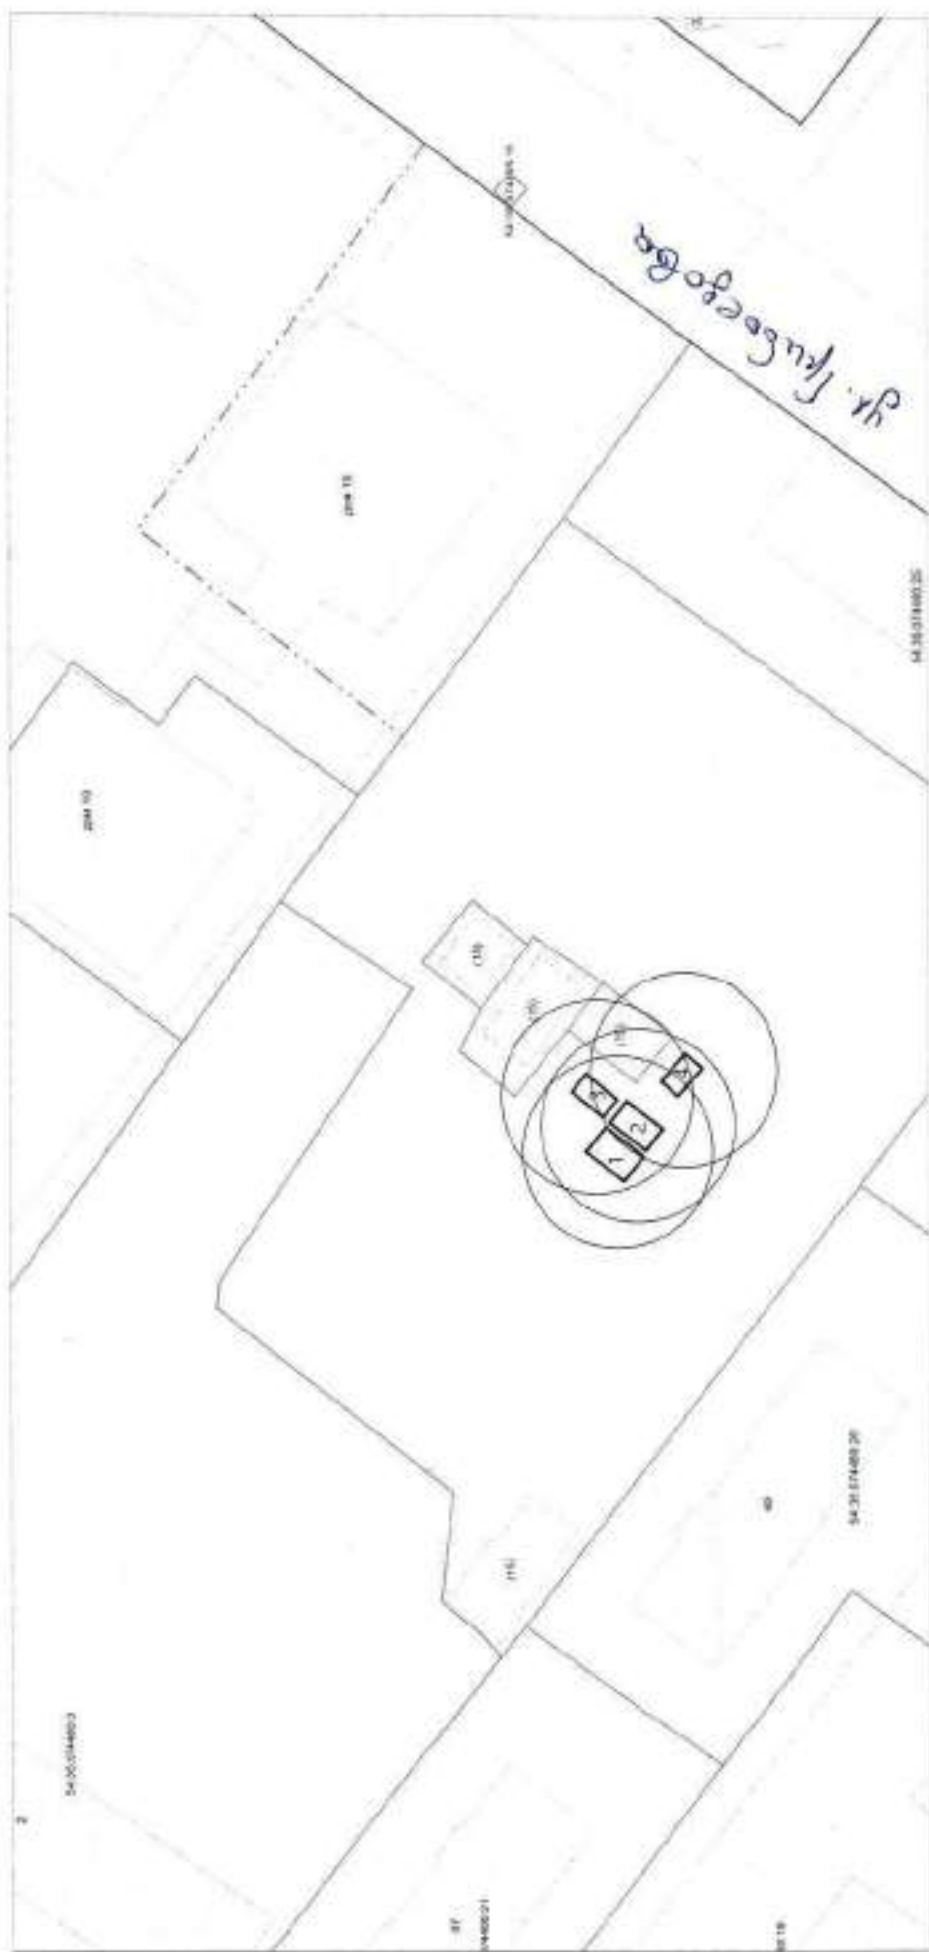

Карта-схема территории по адресному ориентиру: ул. Грибоедова, (15)