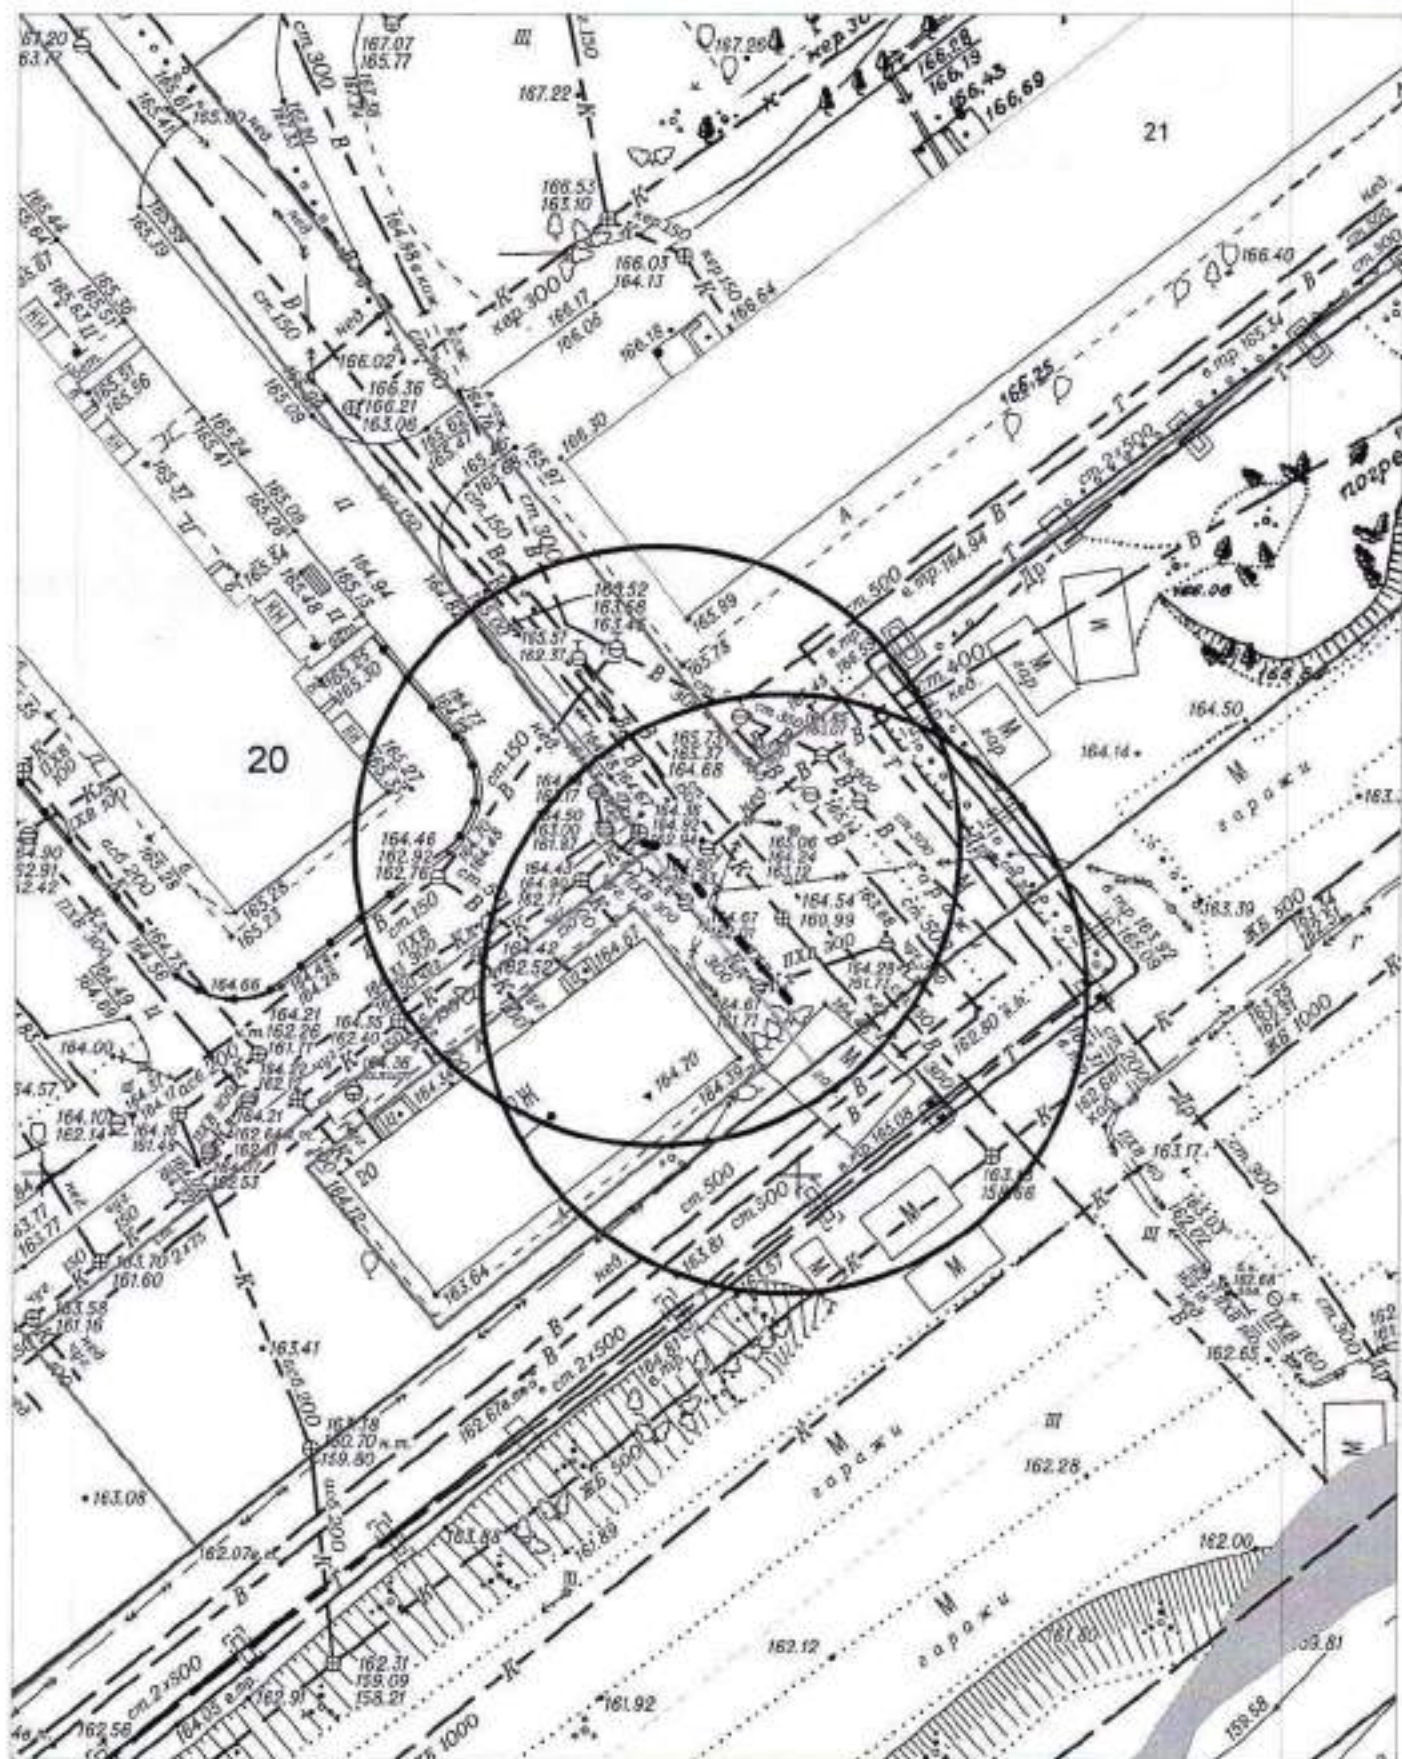

Карта - схема

с адресным ориентиром: ул. Учительская, (9)
на топографическом плане М 1:500

КАРТА-СХЕМА ТЕРРИТОРИИ

по адресному ориентиру: г. Новосибирск, 2-ой Краснодарский пер., д. 8
на топографическом плане М 1:500

Условные обозначения:

- торговый павильон

КАРТА-СХЕМА ТЕРРИТОРИИ
по адресному ориентиру: г. Новосибирск, ул. Объединения, (35)
на топографическом плане
М 1:500

КАРТА-СХЕМА ТЕРРИТОРИИ
по адресному ориентиру: г. Новосибирск, Олеко Дундича, (23/3)
на топографическом плане М 1:500

Условные обозначения:

КАРТА-СХЕМА территории
по адресному ориентиру: г. Новосибирск, ул. Менделеева, 20
на топографическом плане М 1:500

Условные обозначения:

□ - опора стрелы шлагбаума

КАРТА-СХЕМА территории
по адресному ориентиру: г. Новосибирск, ул. Менделеева, 20
на топографическом плане М 1:500

Условные обозначения:

 - тросовое ограждение

Карта – схема территории №

по адресному ориентиру: ул. Сибиряков - Гвардейцев, (49 к 1).

на топографическом плане М 1:500

Карта – схема территории №

по адресному ориентиру: ул. Немировича-Данченко, (144/1)